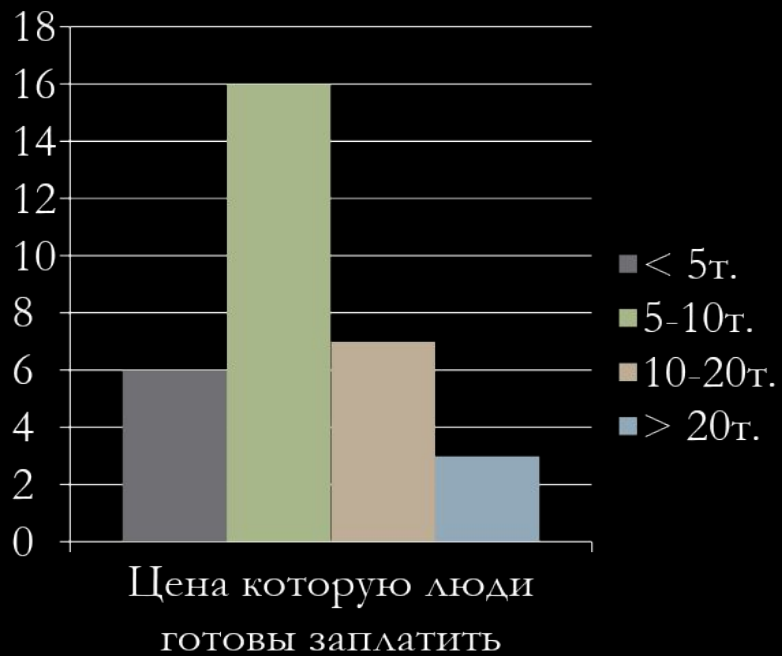

О ЦЕНАХ И СЕТЯХ РАСПРОСТРАНЕНИЯ