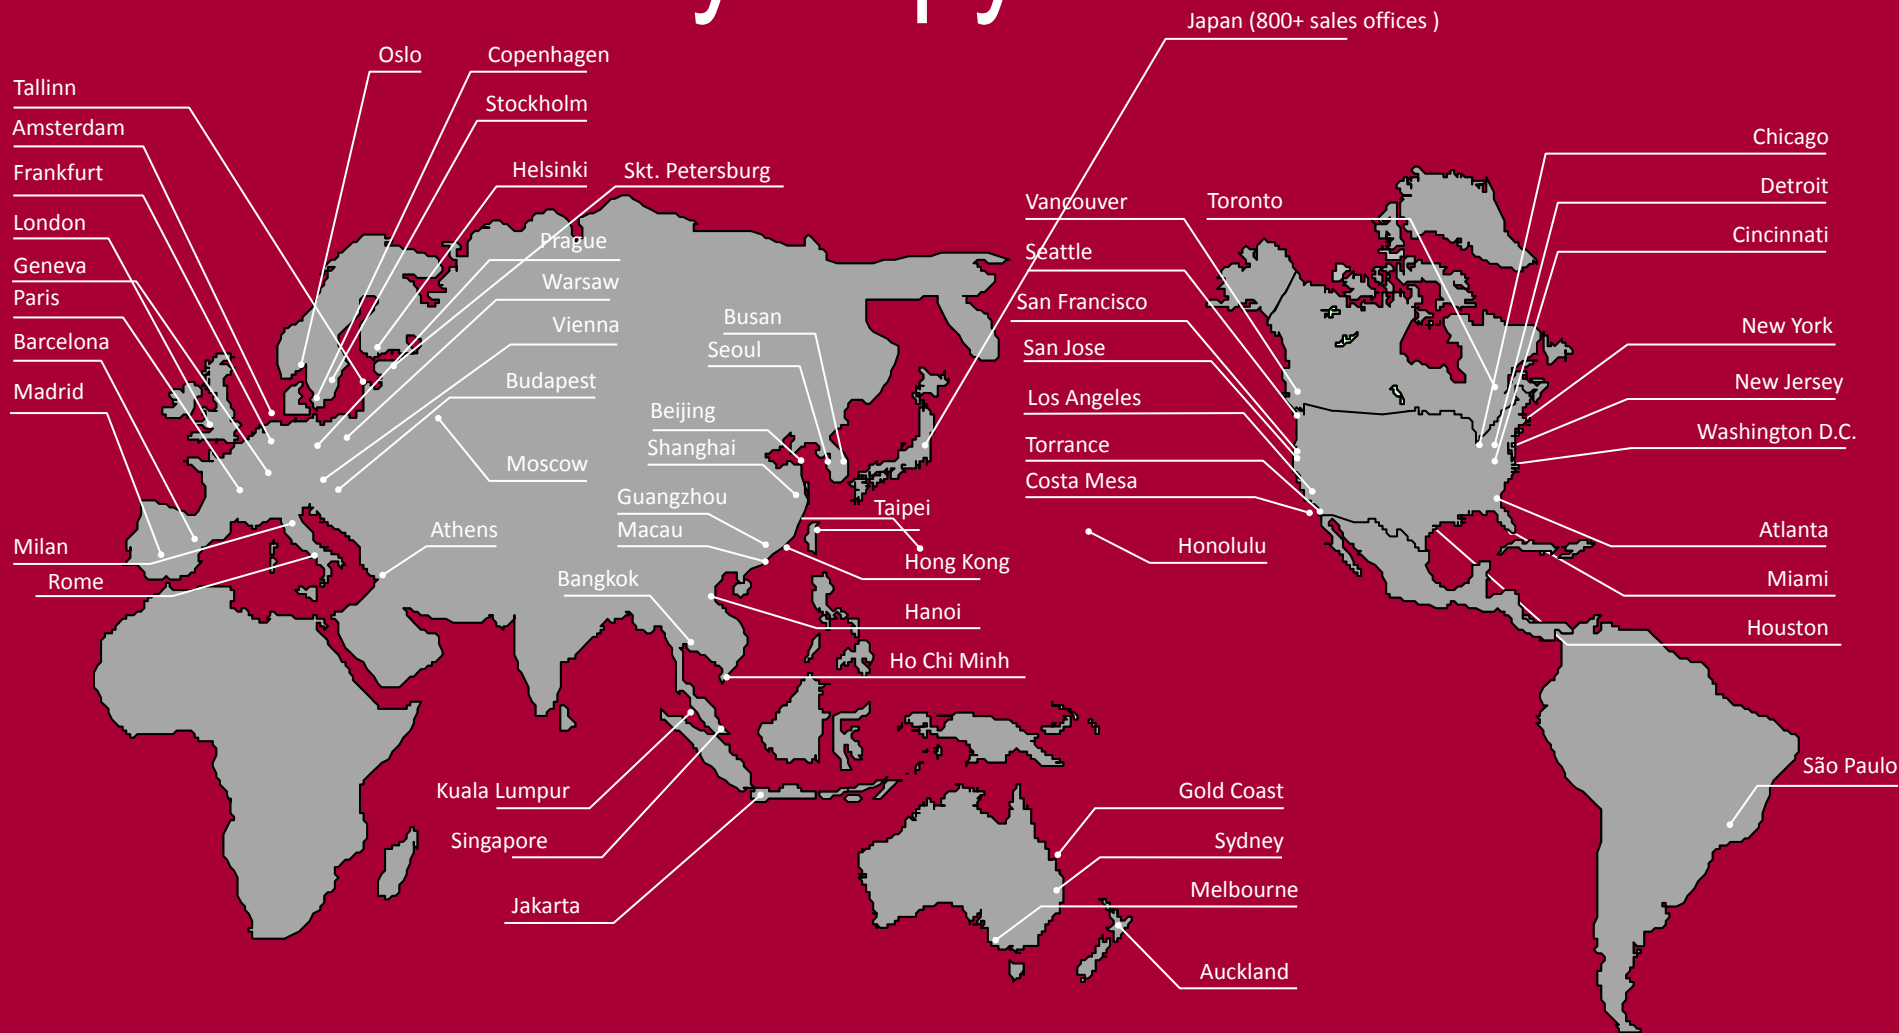

# ABOUT JTB

- Крупнейший холдинг JTB Group, головной офис которого находится в Японии, предоставляет услуги на рынке международного туризма, начиная с 1912 года
- В JTB Group входят более 150 компаний и 900 офисов по всему миру
- Более 26000 сотрудников предоставляют качественный сервис в любой точке планеты.

# JTB RUSSIA

- В Москве с 1992 г. (на тот момент Tumlare NTS, входили в состав Tumlare – одной из старейших туристических компаний Европы, основанной в 1972 г.)
- В 2008 году вошли в состав JTB Group
- В 2011 году были переименованы в JTB Russia
- 38 профессиональных сотрудников
- Обслуживание на русском, английском и японском языках
- Более 300 корпоративных клиентов по MICE и business travel
- Аккредитация ИАТА
- Выгодные контракты с отелями и поставщиками по всему миру

- **JTB RUSSIA**

500 мероприятий в год для крупных международных и российских компаний

- **КОНФЕРЕНЦИИ**

Ваш надежный партнер в организации конференций и мероприятий по всему миру.

- **ПУТЕШЕСТВИЯ**

Мировые столицы, разработка индивидуальных маршрутов, незабываемые впечатления!

# JTB по всему миру