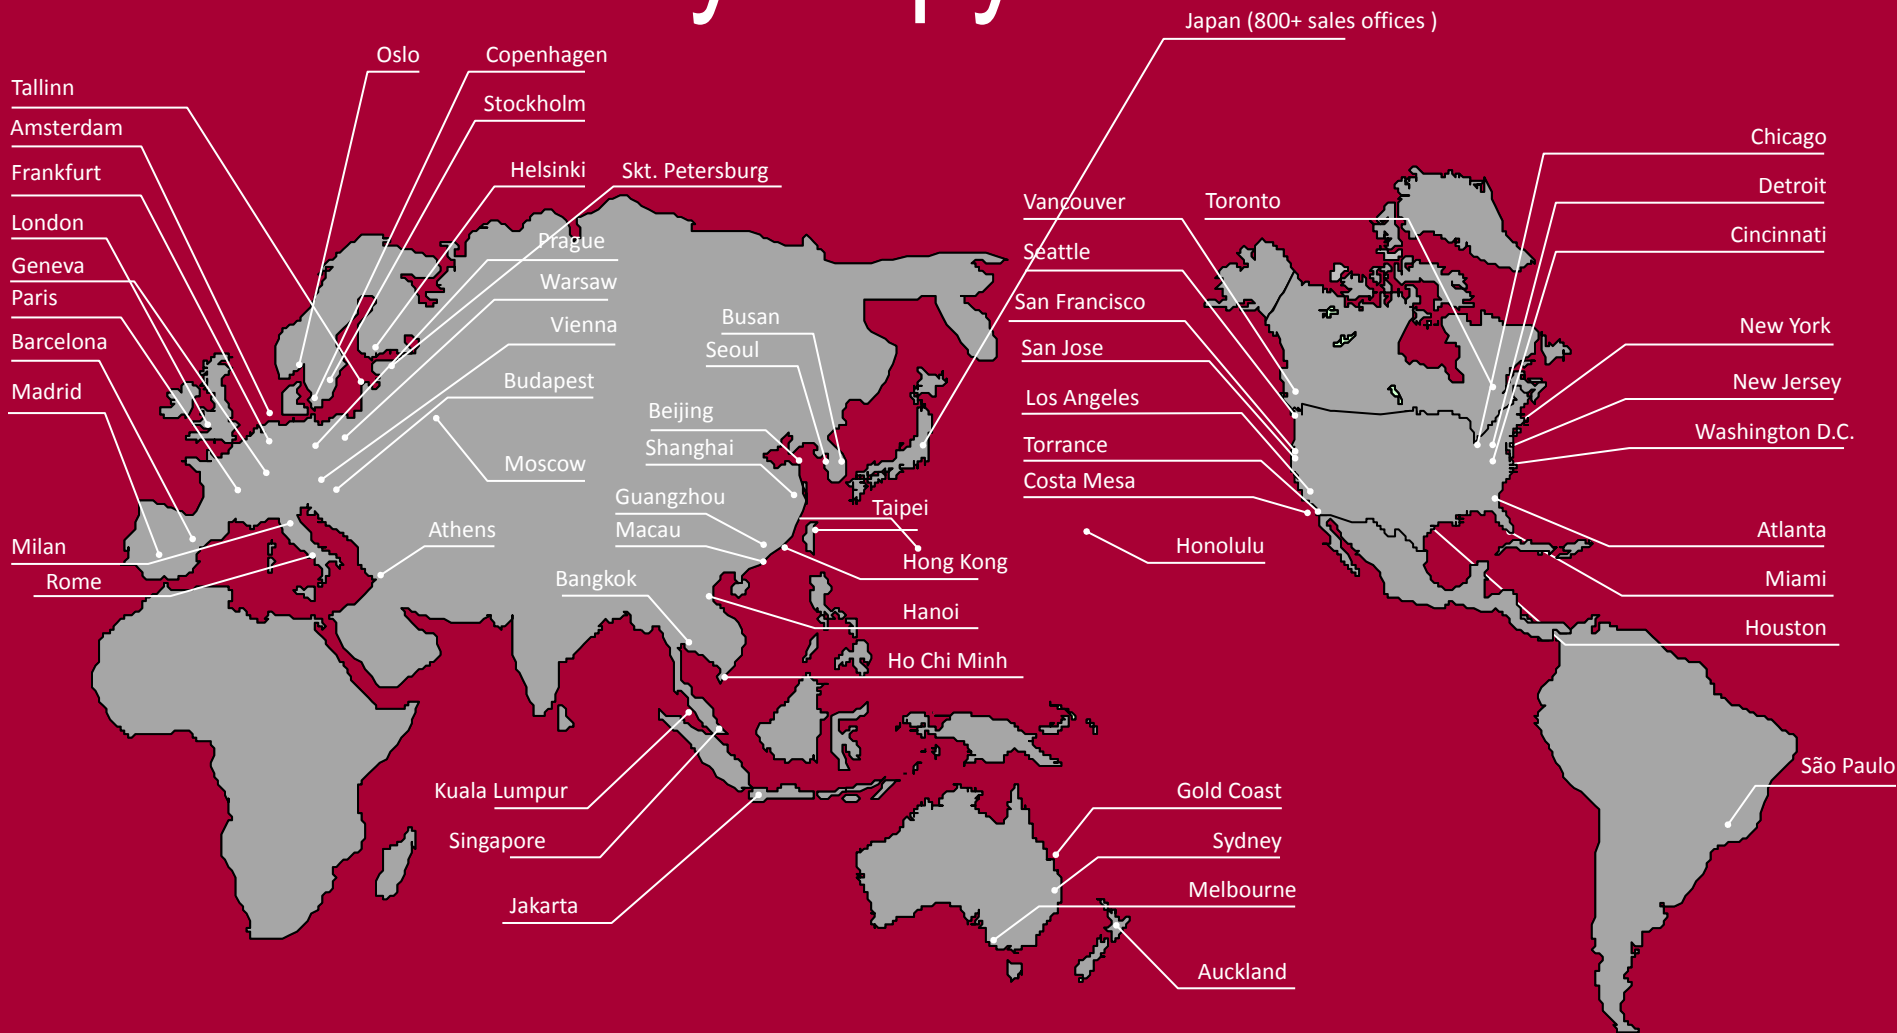

# ABOUT JTB

- Крупнейший холдинг JTB Group, головной офис которого находится в Японии, предоставляет услуги на рынке международного туризма, начиная с 1912 года
- В JTB Group входят более 150 компаний и 900 офисов по всему миру
- Более 26000 сотрудников предоставляют качественный сервис в любой точке планеты.

# JTB RUSSIA

- В Москве с 1992 г. (на тот момент Tumlare NTS, входили в состав Tumlare – одной из старейших туристических компаний Европы, основанной в 1972 г.)
- В 2008 году вошли в состав JTB Group
- В 2011 году были переименованы в JTB Russia
- 38 профессиональных сотрудников
- Обслуживание на русском, английском и японском языках
- Более 300 корпоративных клиентов по MICE и business travel
- Аккредитация ИАТА
- Выгодные контракты с отелями и поставщиками по всему миру

- **JTB RUSSIA**

500 мероприятий в год для крупных международных и российских компаний

- **КОНФЕРЕНЦИИ**

Ваш надежный партнер в организации конференций и мероприятий по всему миру.

- **ПУТЕШЕСТВИЯ**

Мировые столицы, разработка индивидуальных маршрутов, незабываемые впечатления!

# JTB по всему миру