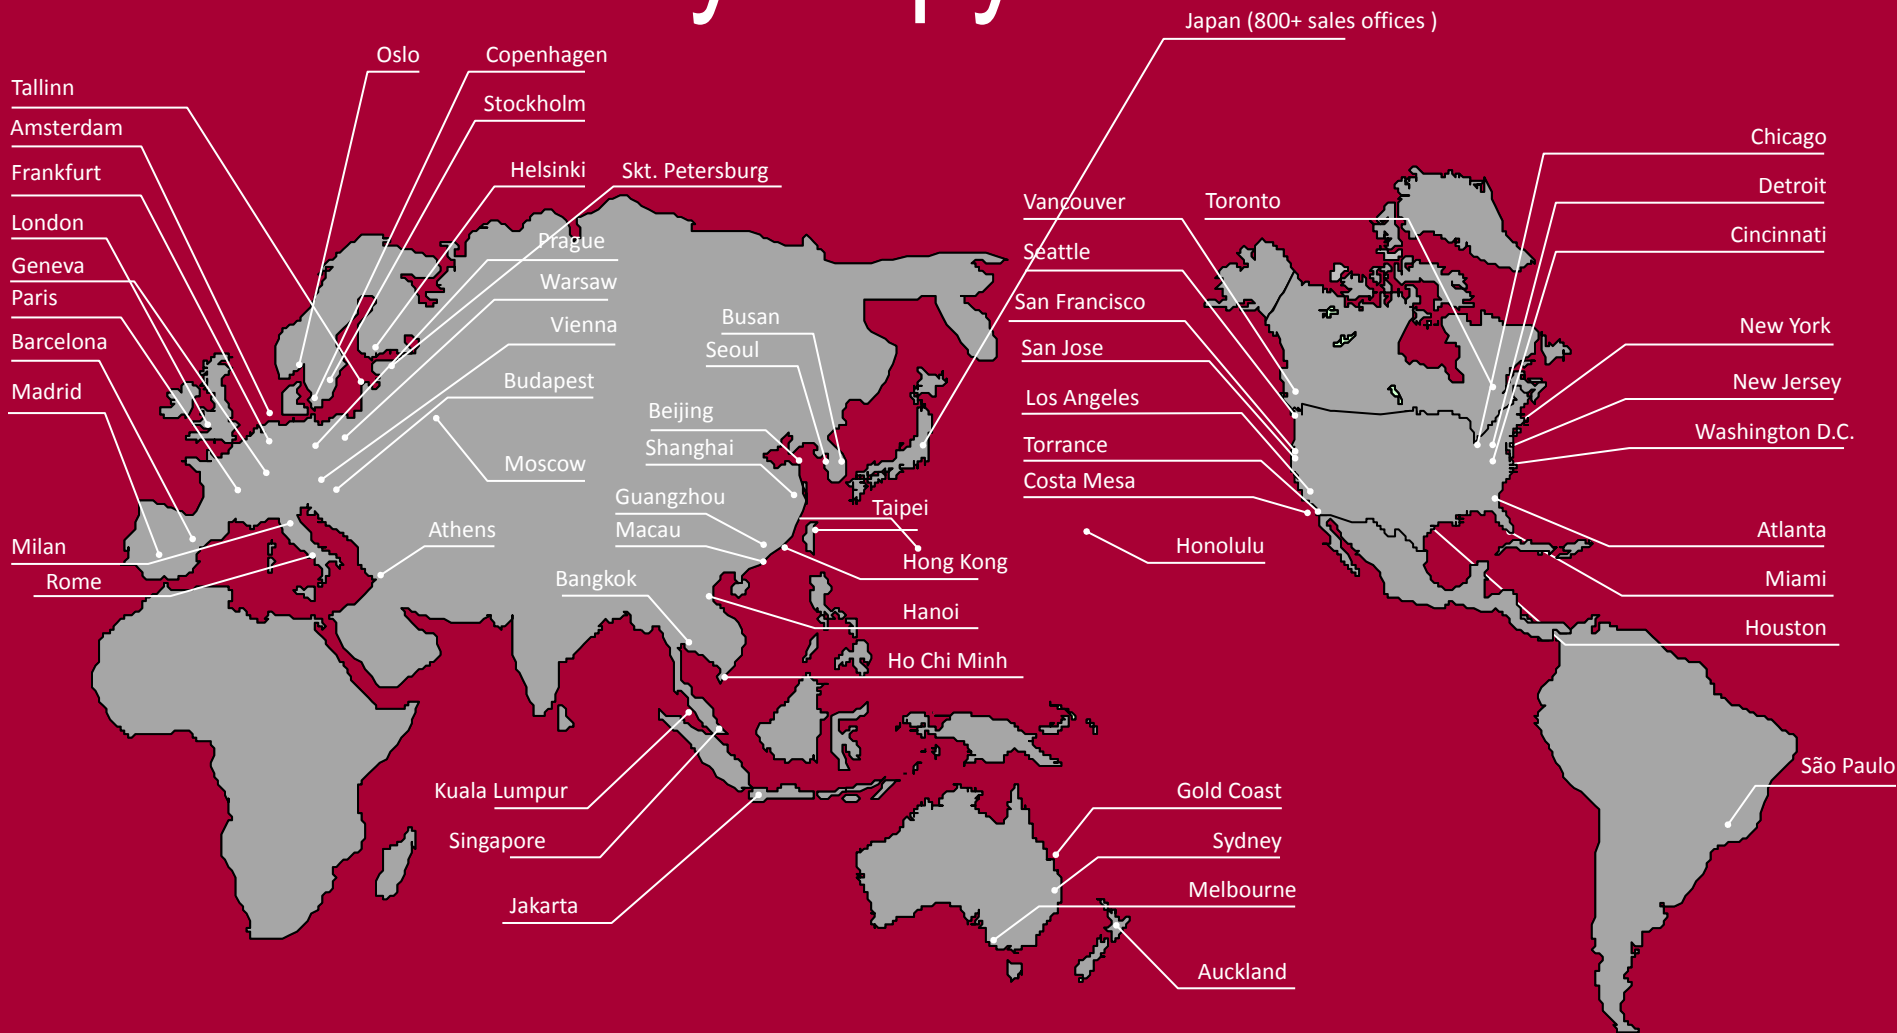

JTB по всему миру