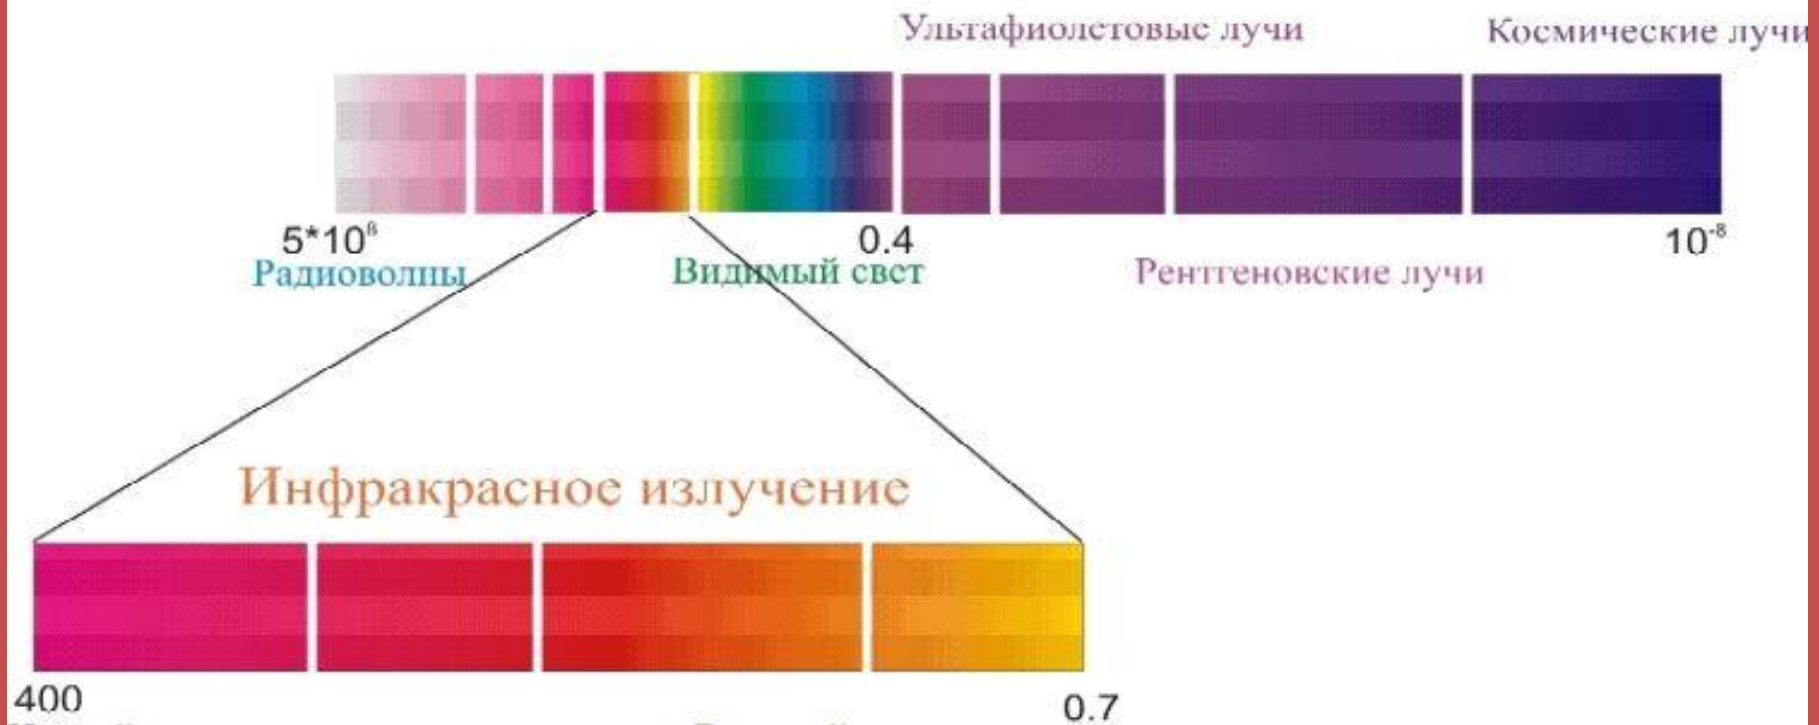

Инфракрасное излучение

Инфракрасное излучение
– это часть спектра
излучения Солнца,
которая непосредственно
примыкает к красной части
видимой области спектра
и которая обладает
способностью нагревать
большинство предметов.

Инфракрасное излучение было открыто в 1800 г. английским учёным У. Гершелем.

Уильям Гершель в начале 19-го века с помощью чувствительного термометра доказал, что за нижней границей видимого спектра существует излучение. Было выяснено, что инфракрасное излучение исходит от любых нагретых тел и предметов, а если вещество поглощает это излучение, то оно нагревается.

Электромагнитный спектр

Сейчас весь диапазон инфракрасного излучения делят на три составляющих:

Коротковолновая область: $\lambda = 0,74—2,5$ мкм;

Средневолновая область: $\lambda = 2,5—50$ мкм;

Длинноволновая область: $\lambda = 50—2000$ мкм;