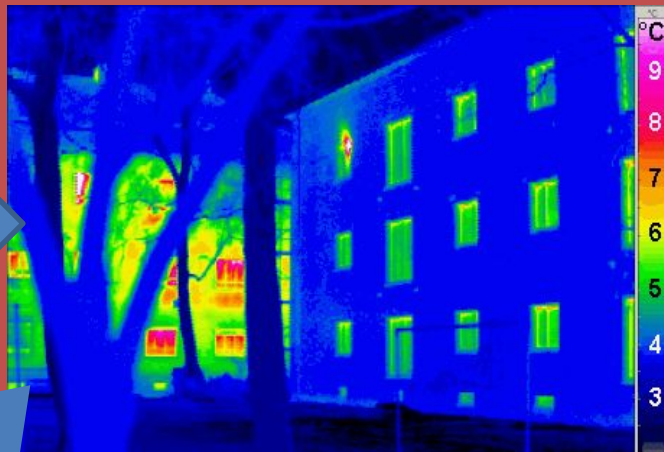

Приборы ночного видения

Тепловизор