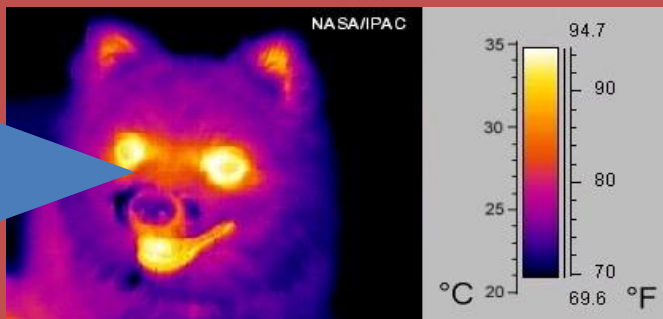

Приборы ночного видения

Тепловизор