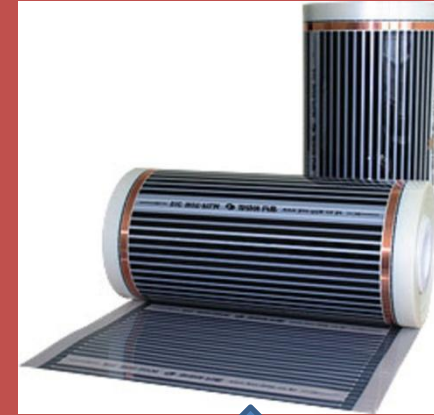

Обогреватели инфракрасного излучения