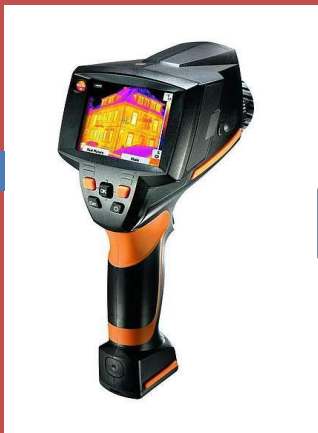

Приборы ночного видения

Тепловизор