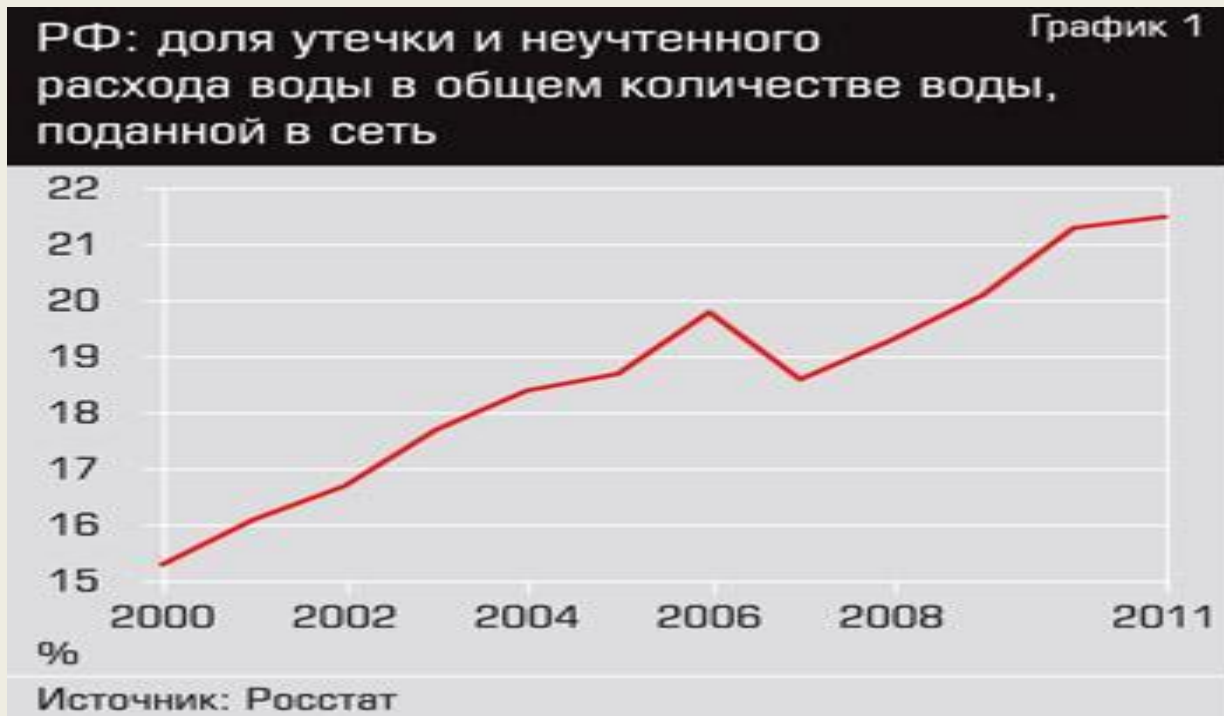

Доля утечек и неучтенного расхода ВОДЫ