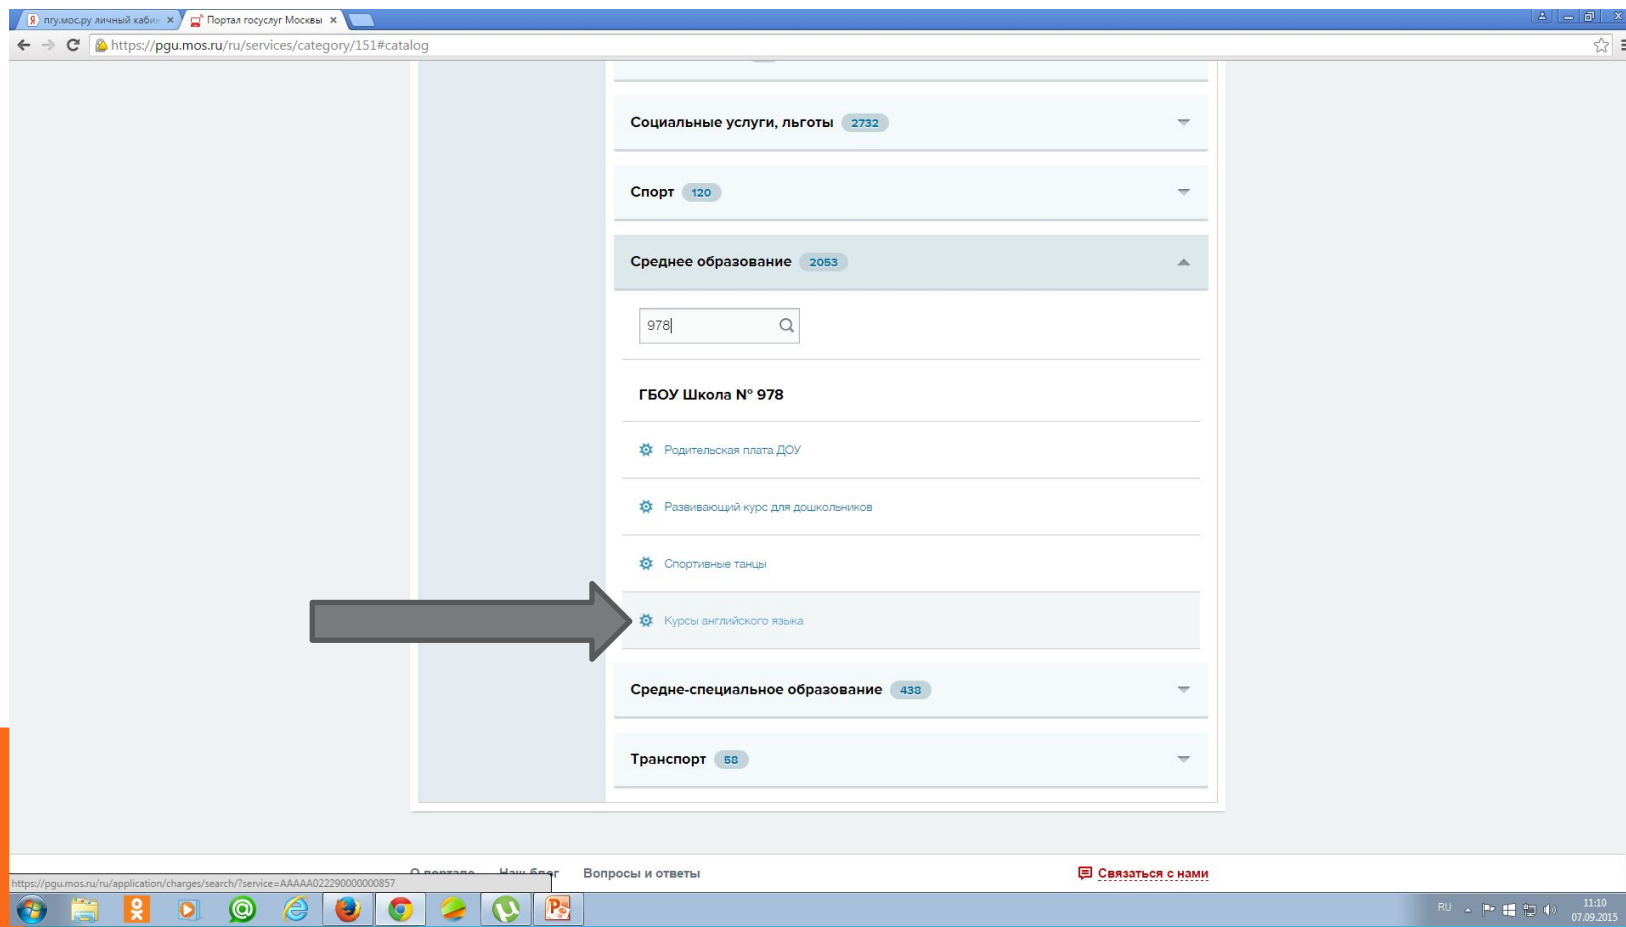

ПОПРОБУЕМ ОПЛАТИТЬ КУРСЫ АНГЛИЙСКОГО ЯЗЫКА