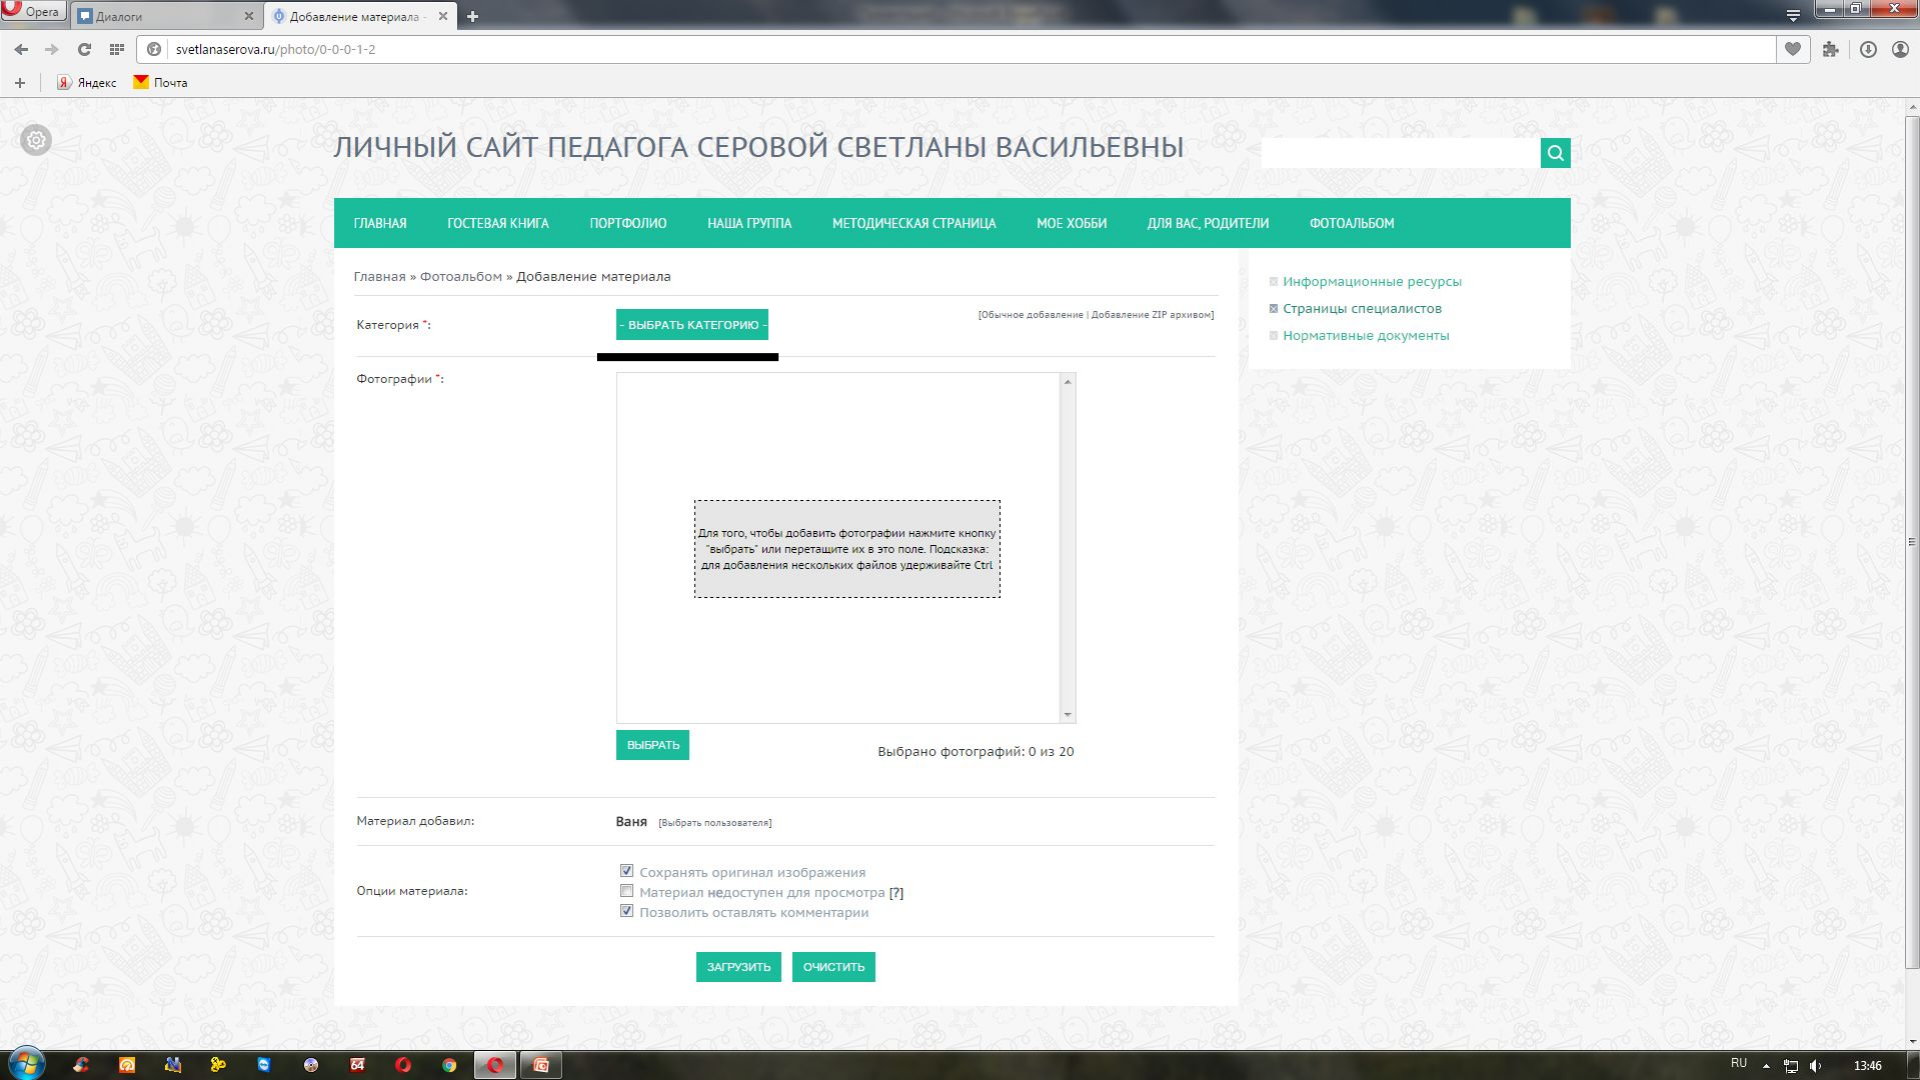

1. Заходите на страницу «Фотоальбом»

СВЕТЛАНЫ ВАСИЛЬЕВНЫ

МЕТОДИЧЕСКАЯ СТРАНИЦА

МОЕ ХОББИ

ДЛЯ ВАС, РОДИТЕЛИ

ФОТОАЛЬБОМ

Страницы: **1** 2 3 »

[Добавить фотографию]

- Информационные ресурсы
- Страницы специалистов
- Нормативные документы

2. Нажимаете на кнопку «Добавить фотографию»

3. Жмете кнопку «Выбрать категорию»

Орега Диалоги Добавление материала - +
svetlanaserova.ru/photo/0-0-0-1-2