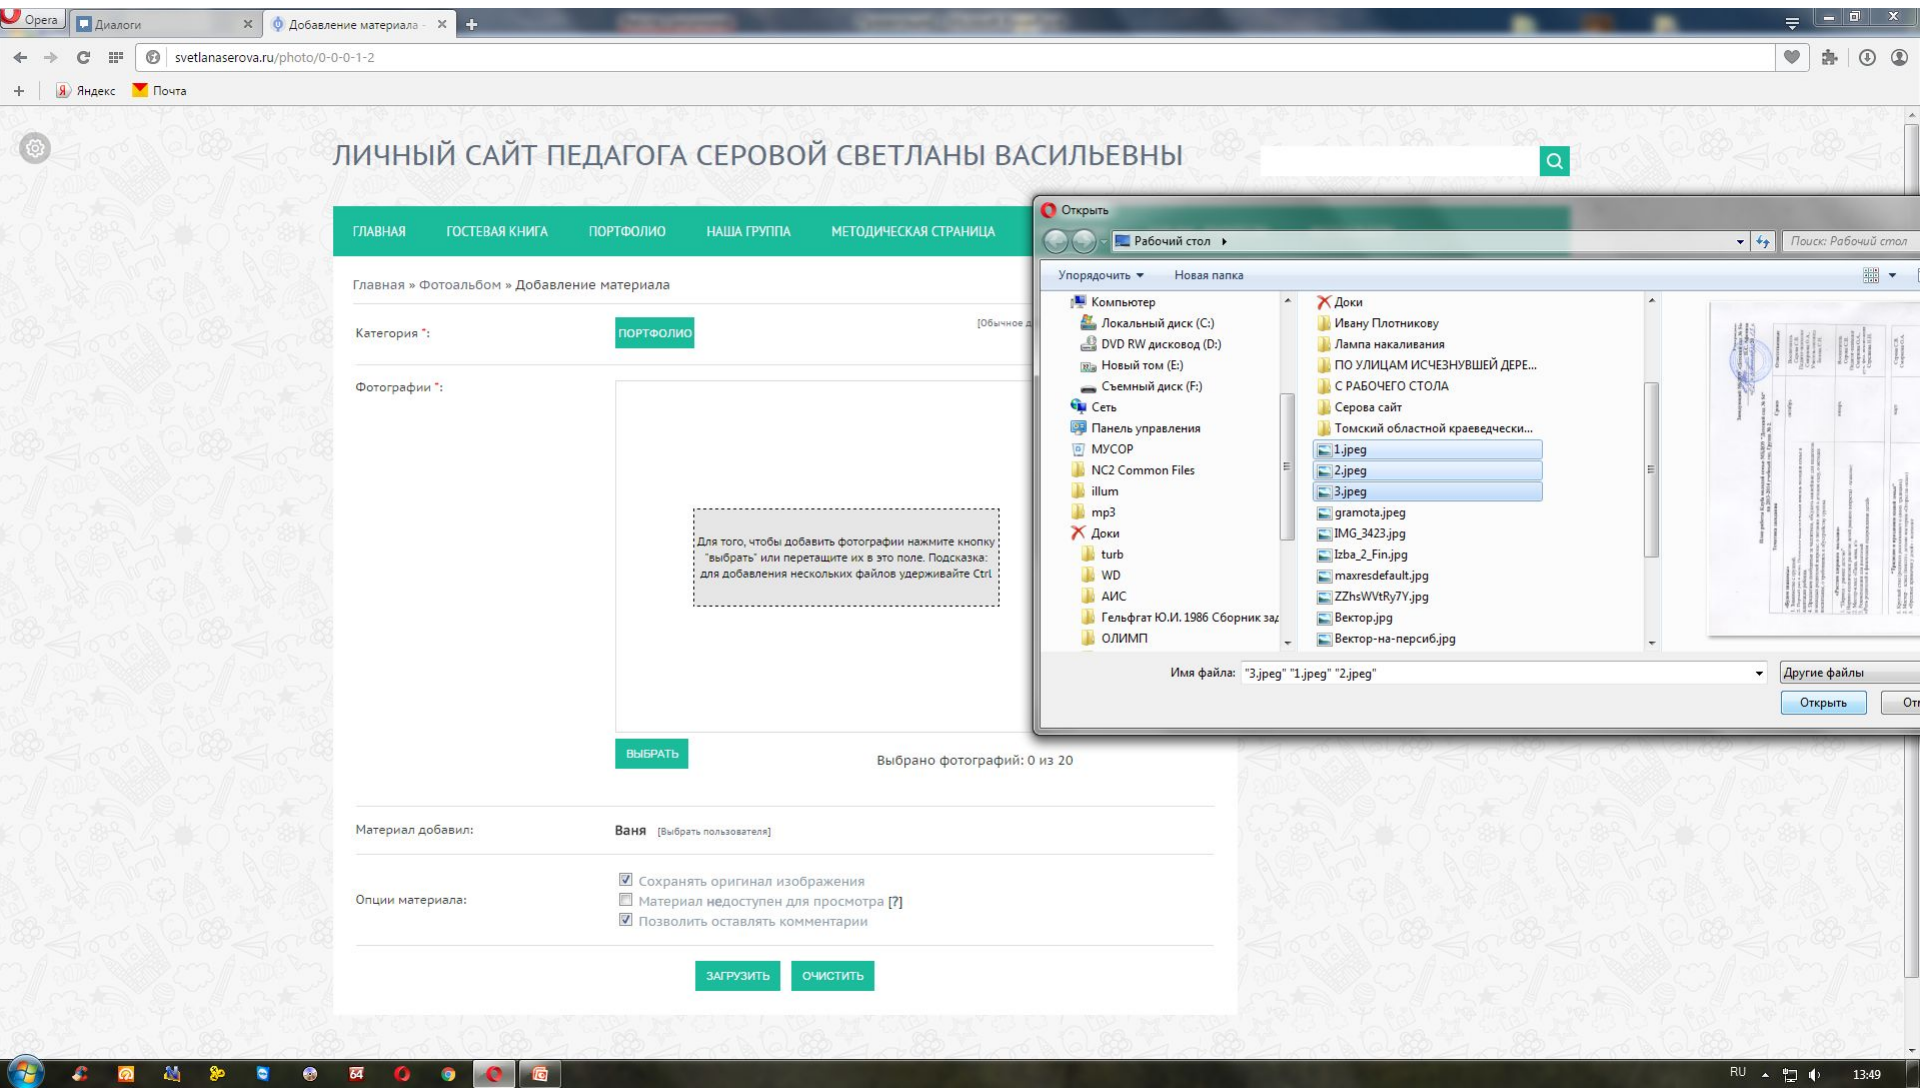

ВЫБРАТЬ

Выбрано фотографий: 0 из 20

Материал добавил: **Ваня** [Выбрать пользователя]

Опции материала:

- Сохранять оригинал изображения
- Материал недоступен для просмотра [?]
- Позволить оставлять комментарии

ЗАГРУЗИТЬ ОЧИСТИТЬ

- Информационные ресурсы
- Страницы специалистов
- Нормативные документы

RU 13:47

4. Выбираете категорию

5. Нажимаете кнопку выбрать

6. Выбираете, нажимаете «Открыть»

7. Нажимаете кнопку «Загрузить»