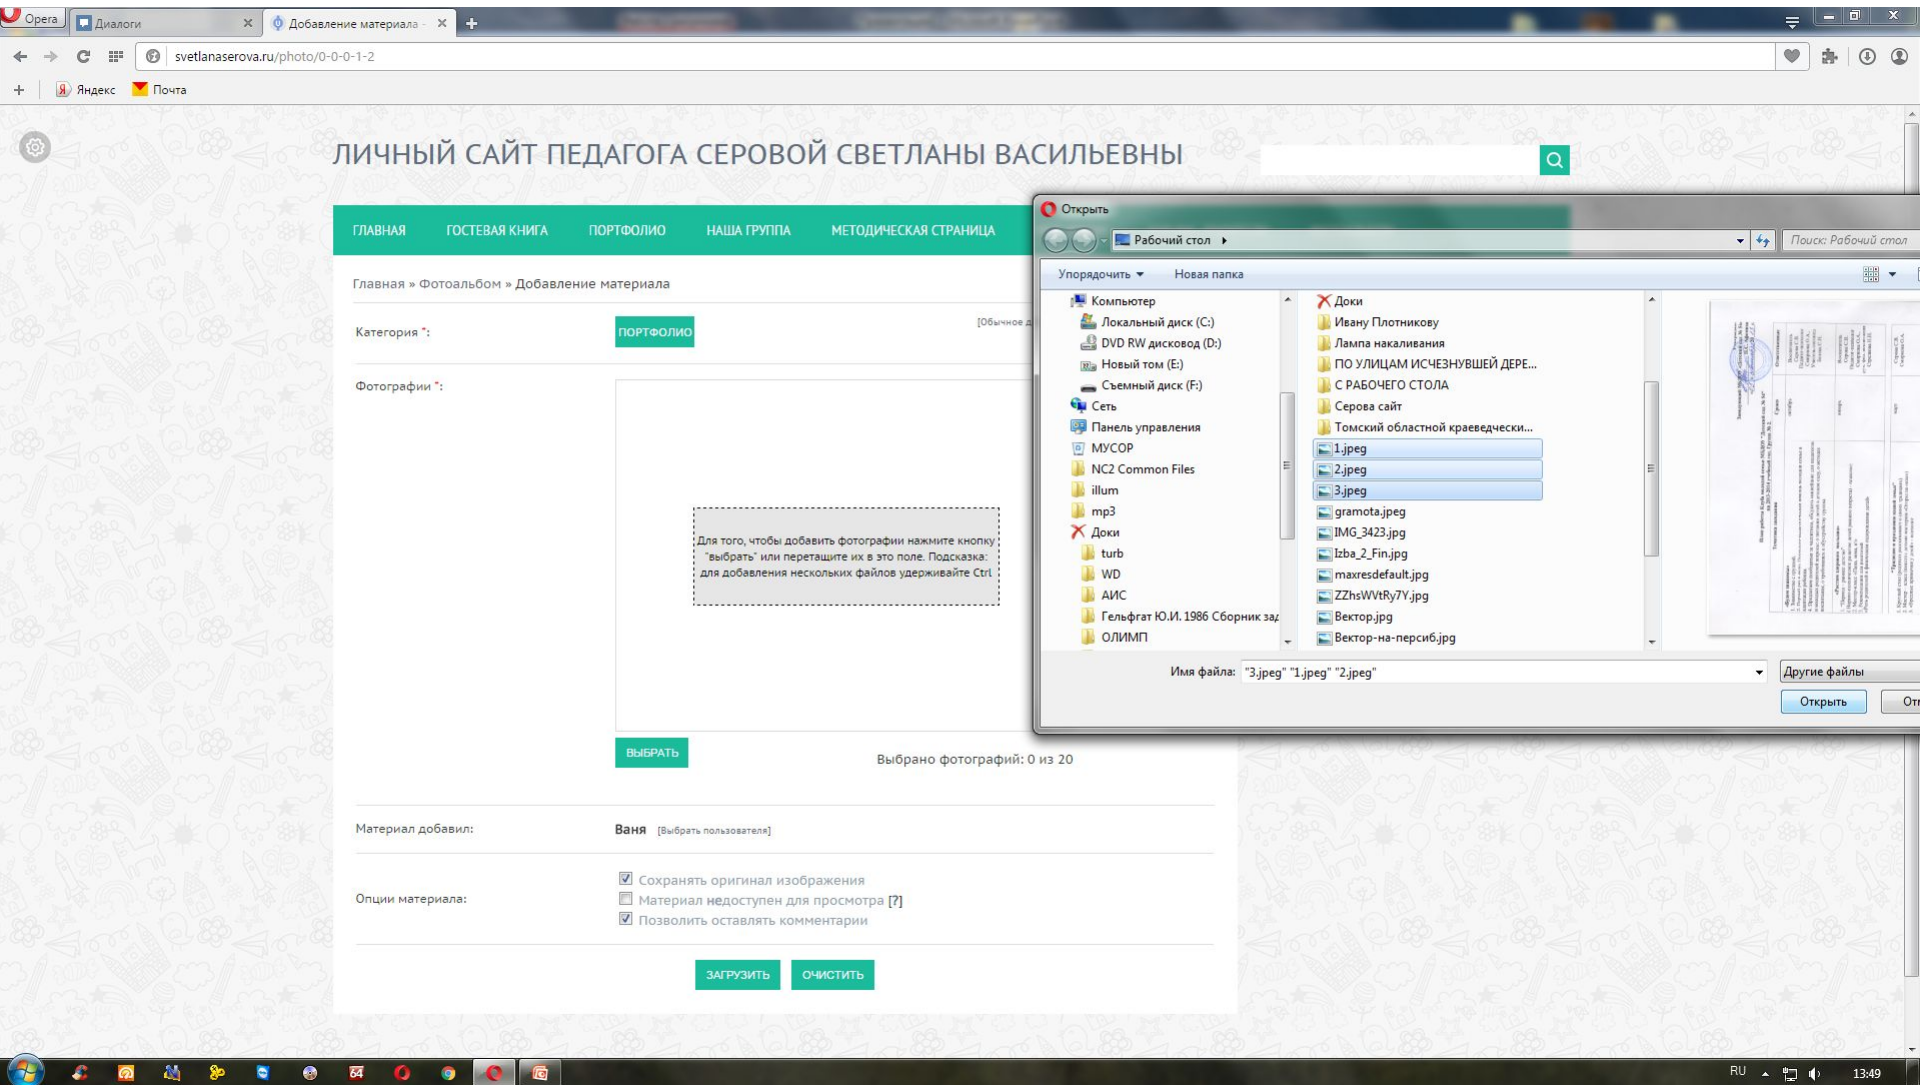

ВЫБРАТЬ

Выбрано фотографий: 0 из 20

Материал добавил: **Ваня** [Выбрать пользователя]

Опции материала:

- Сохранять оригинал изображения
- Материал недоступен для просмотра [?]
- Позволить оставлять комментарии

ЗАГРУЗИТЬ ОЧИСТИТЬ

- Информационные ресурсы
- Страницы специалистов
- Нормативные документы

RU 13:47

4. Выбираете категорию

5. Нажимаете кнопку выбрать

6. Выбираете, нажимаете «Открыть»

7. Нажимаете кнопку «Загрузить»