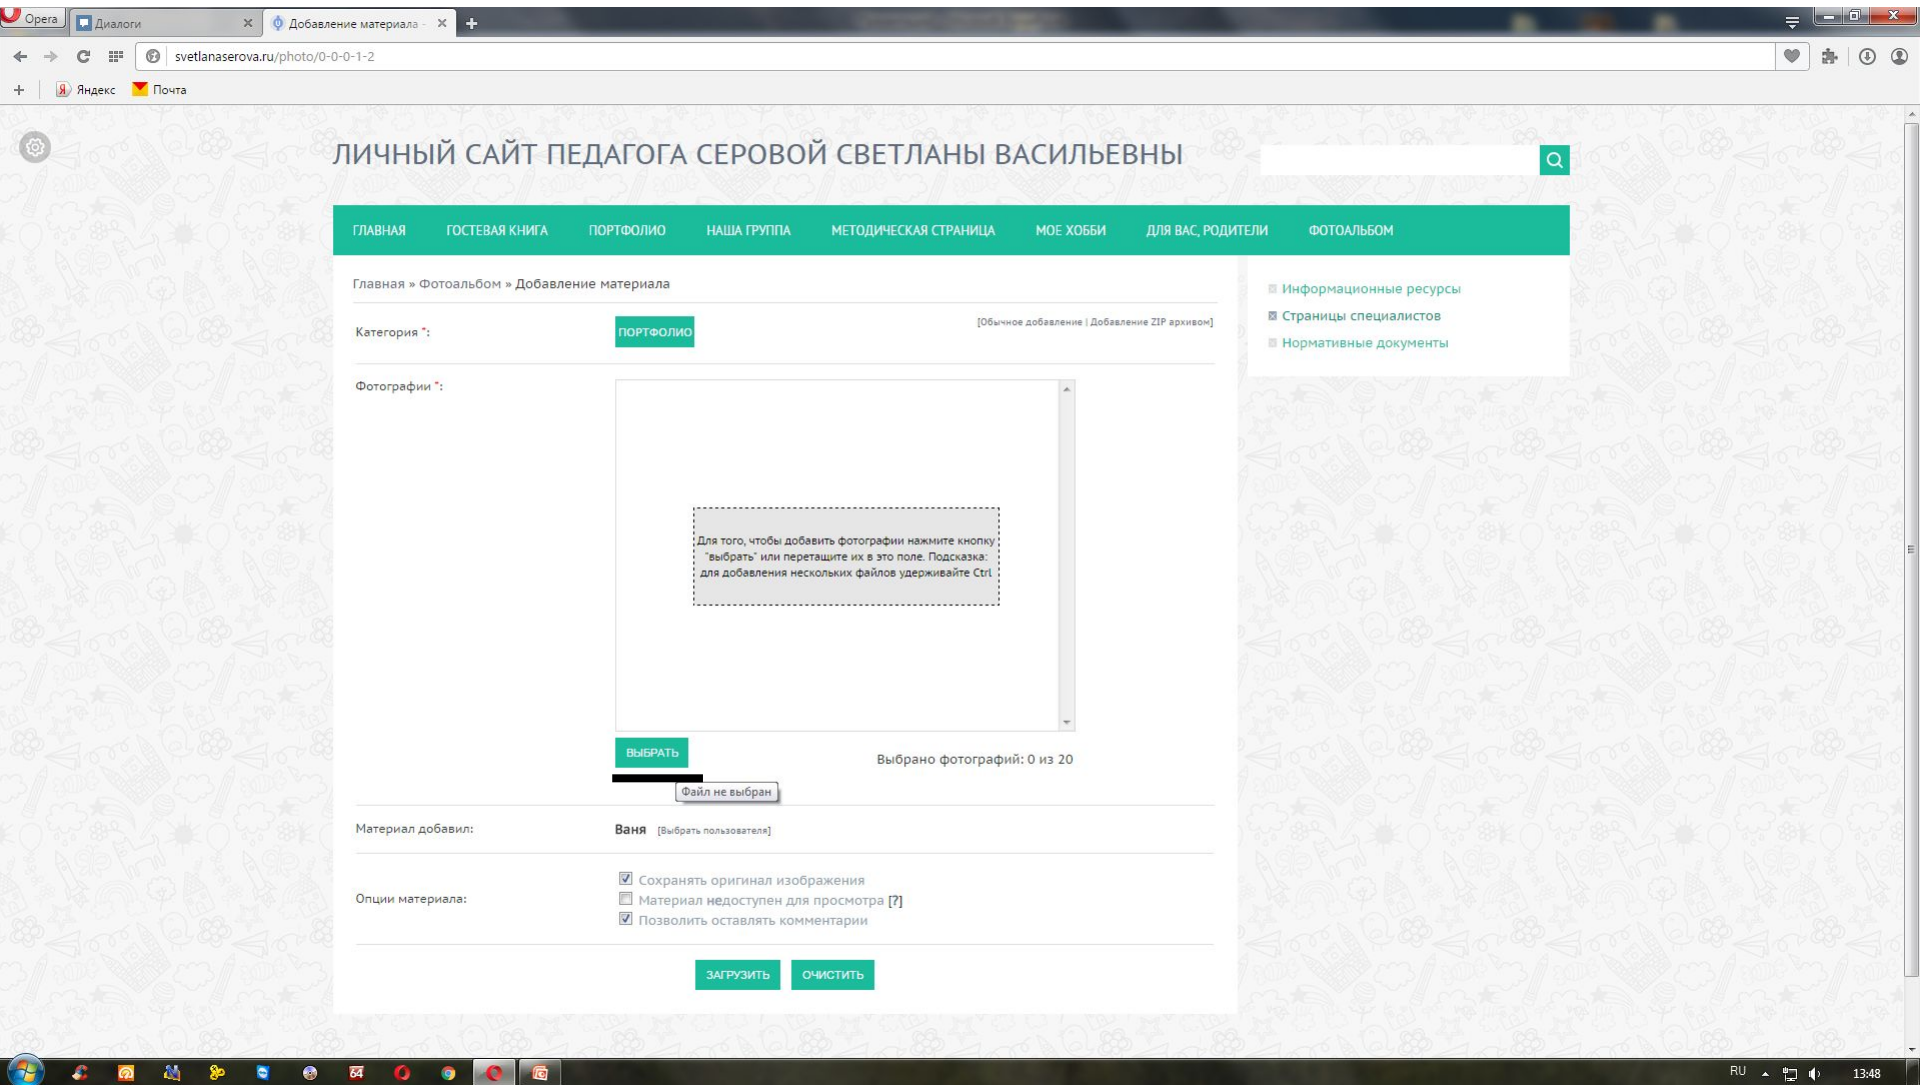

5. Нажимаете кнопку выбрать