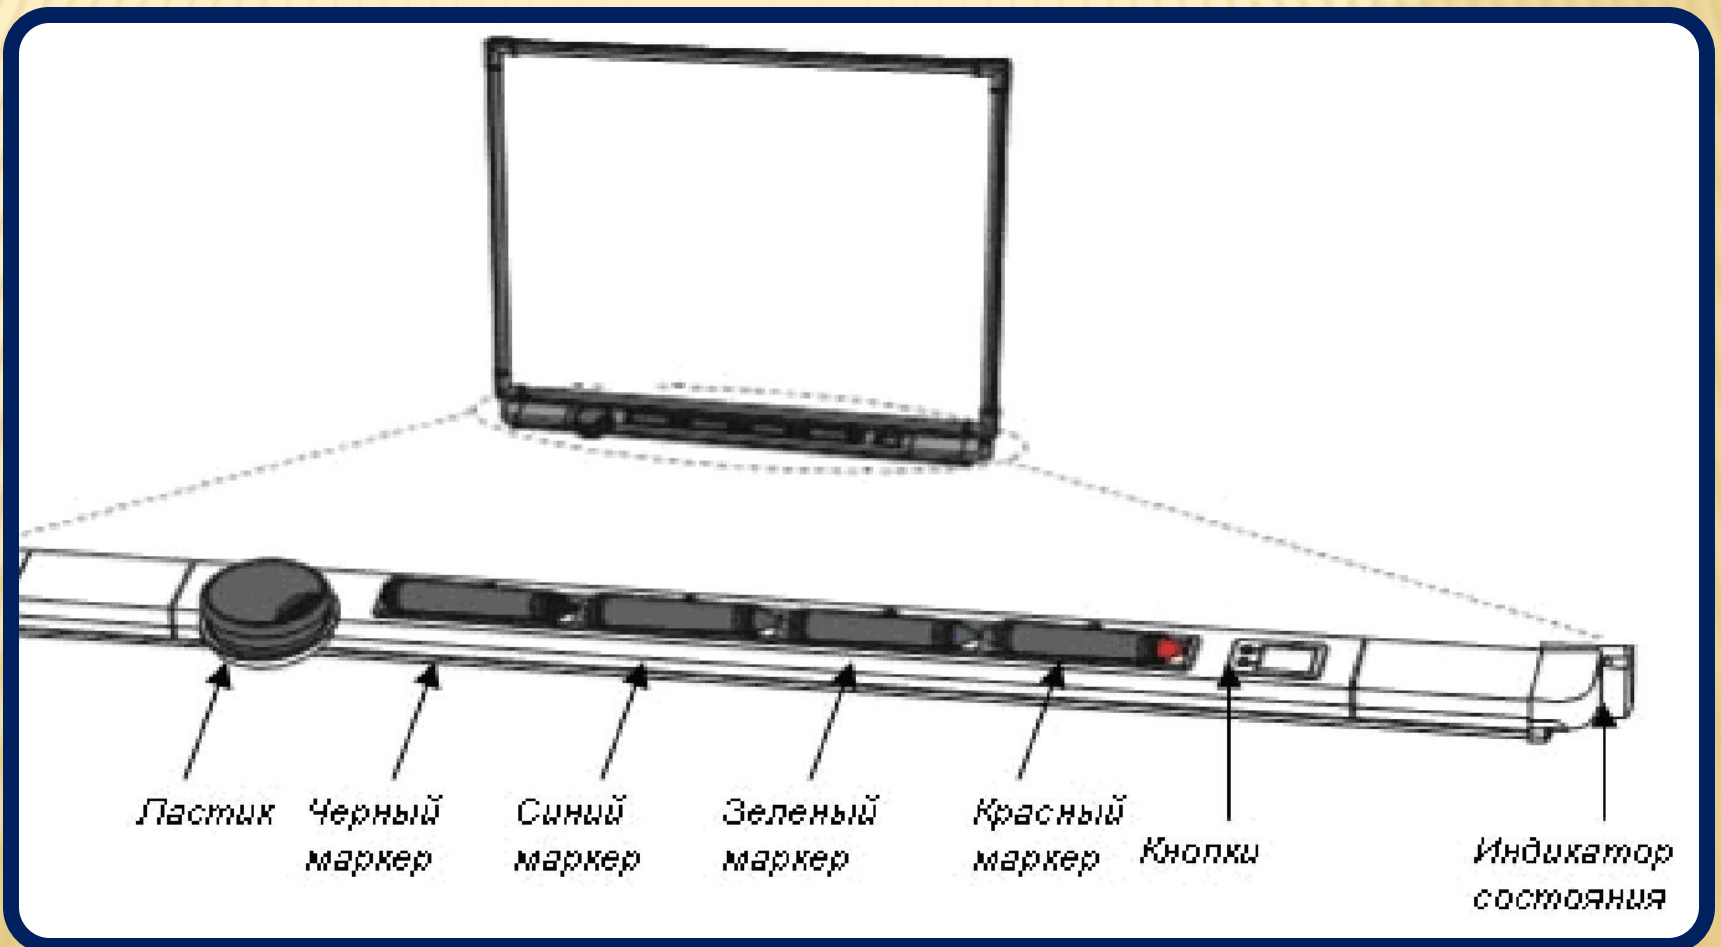

Лоток для маркеров

На лотке есть специальные контейнеры, отвечающие за цвет маркера, и ластик.