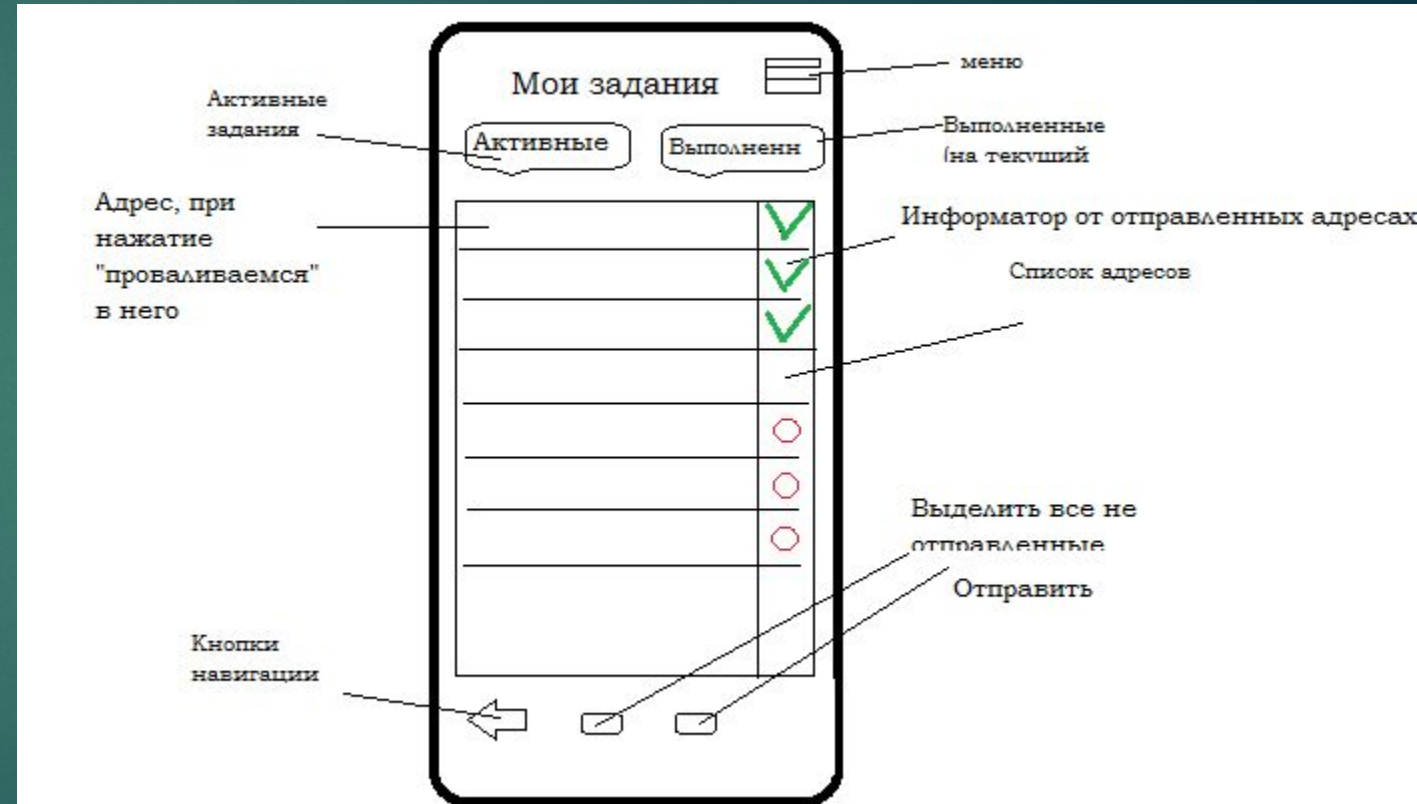

Описание меню «Мои задания»

«Вкладка активные»

- ▶ Включает список заданий
 - Активные (назначенные , не разнесенные задания)
 - Выполненные (уже заполненные)
- ▶ Адресный список, при нажатие на адрес переходит в него для заполнения
- ▶ А так же дополнительные кнопки меню и навигации

Нажатие на адрес вызывает подменю «Как добраться?»

Заполнение адреса

- ▶ Заполняется адрес после заполнения адрес переходит в готовый но не помечается галочкой «отправлен»
- ▶ Кнопка назад (возвращает к предыдущему адресу)
- ▶ Кнопка вперед следующий по списку
- ▶ Кнопка адресный список (возвращает к адресному списку)
- ▶ При нажатие «Готово» прекращает запись аудио и начинает сначала , сохраняя прикрепля этот файл к этому адресу
- ▶ Загрузить файл – прикрепляем из галереи фото или видео

Вкладка «Выполненные»

- ▶ Адресный список
- ▶ При нажатие на адрес проваливаемся в него для редактирования
- ▶ Так же имеется кнопки выделить все не отправленные и отправить выделенные
- ▶ Программа при отправки проверяет соединение с интернетом и выводит сообщение «Подключите интернет» если подключение отсутствует
- ▶ «Активные» сортировка по Улицам, при клике на нее проваливаемся и получаем список адресов