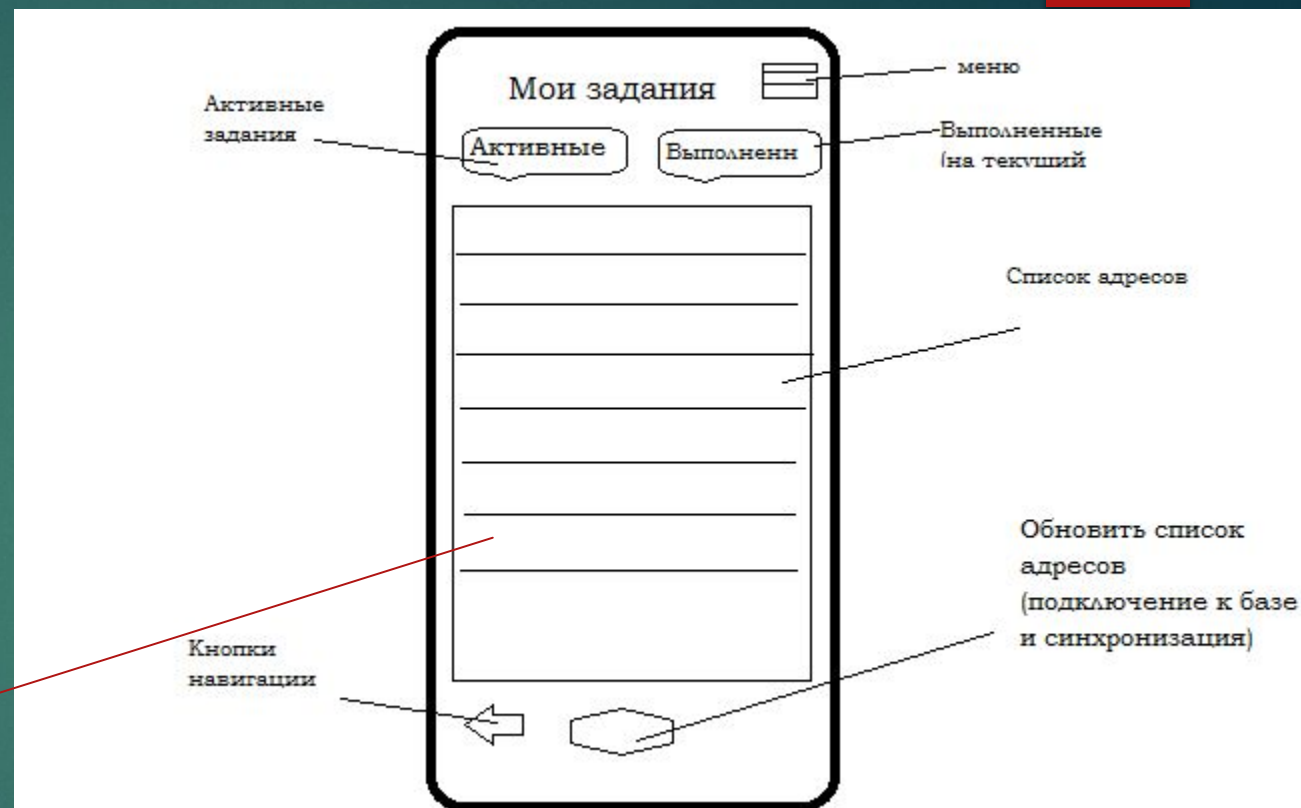

С ПОМОЩЬЮ УНИКАЛЬНОГО ЛОГИНА И ПАРОЛЯ ЗАДАННОГО В ПРОГРАММЕ КУРЬЕР ЗАХОДИТ В ЛИЧНЫЙ КАБИНЕТ, ПРИЛОЖЕНИЕ ПОДКЛЮЧАЕТСЯ ПО API К БАЗЕ 1С

Начальное меню

- ▶ Кнопка начать работу запускает
-микрофон
-GPS трекер
- ▶ Кнопка мои задания
открывает меню активных и выполненных заданий()
- ▶ Отправить отчеты – отправляет все не отправляет заполненные отчеты (проверяет наличие интернета и выводит сообщения об отсутствии)
- ▶ Личный кабинет - кабинет курьера с индивидуальной информацией
- ▶ Полезная информация подгружает базу кодов импортированных в приложение

Описание меню «Мои задания»

«Вкладка активные»

- ▶ Включает список заданий
 - Активные (назначенные , не разнесенные задания)
 - Выполненные (уже заполненные)
- ▶ Адресный список, при нажатие на адрес переходит в него для заполнения
- ▶ А так же дополнительные кнопки меню и навигации