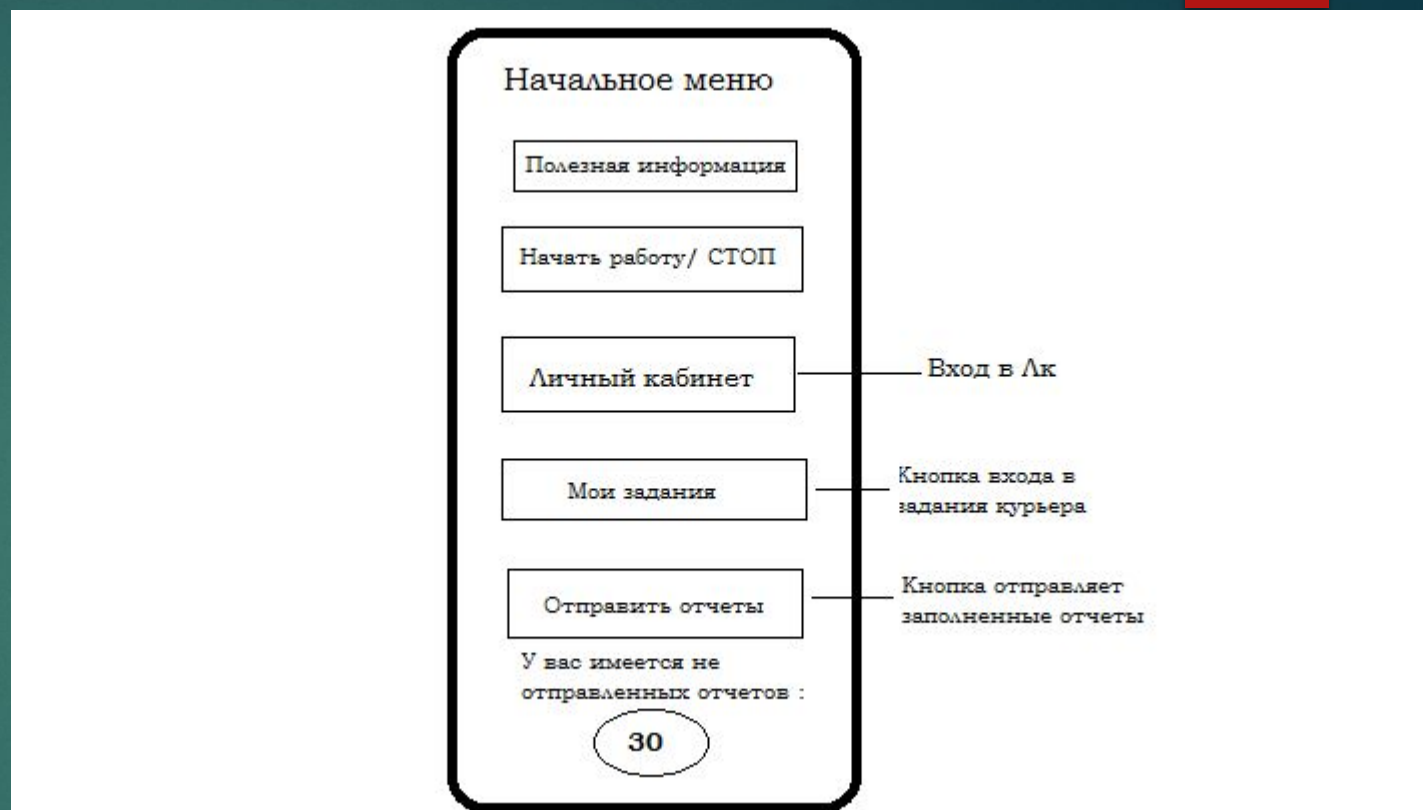

С ПОМОЩЬЮ УНИКАЛЬНОГО ЛОГИНА И ПАРОЛЯ ЗАДАННОГО В ПРОГРАММЕ КУРЬЕР ЗАХОДИТ В ЛИЧНЫЙ КАБИНЕТ, ПРИЛОЖЕНИЕ ПОДКЛЮЧАЕТСЯ ПО API К БАЗЕ 1С

Начальное меню

- ▶ Кнопка начать работу запускает
-микрофон
-GPS трекер
- ▶ Кнопка мои задания
открывает меню активных и выполненных заданий()
- ▶ Отправить отчеты – отправляет все не отправляет заполненные отчеты (проверяет наличие интернета и выводит сообщения об отсутствии)
- ▶ Личный кабинет - кабинет курьера с индивидуальной информацией
- ▶ Полезная информация подгружает базу кодов импортированных в приложение