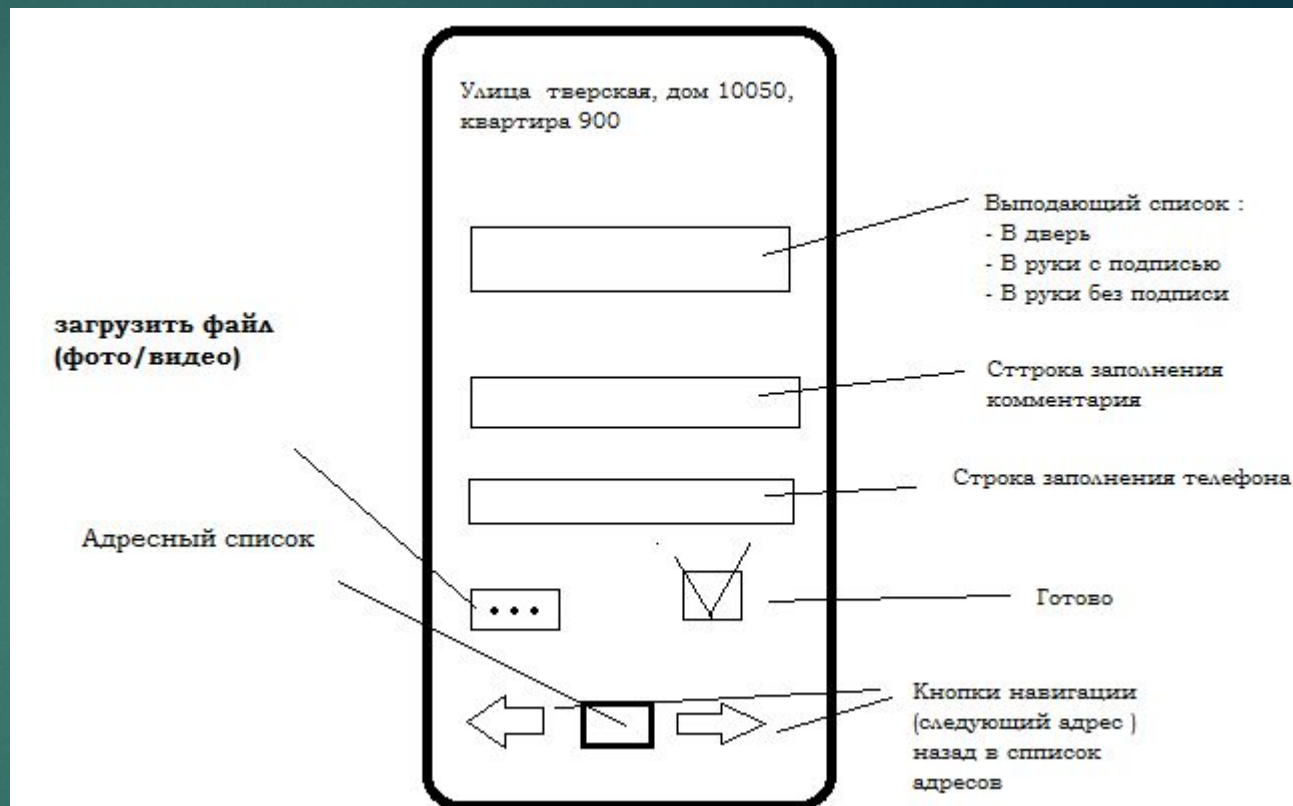

Заполнение адреса

- Заполняется адрес после заполнения адрес переходит в готовый но не помечается галочкой «отправлен»
- Кнопка назад (возвращает к предыдущему адресу)
- Кнопка вперед следующий по списку
- Кнопка адресный список (возвращает к адресному списку)
- При нажатие «Готово» прекращает запись аудио и начинает сначала , сохраняя прикрепляя этот файл к этому адресу
- Загрузить файл – прикрепляем из галереи фото или видео