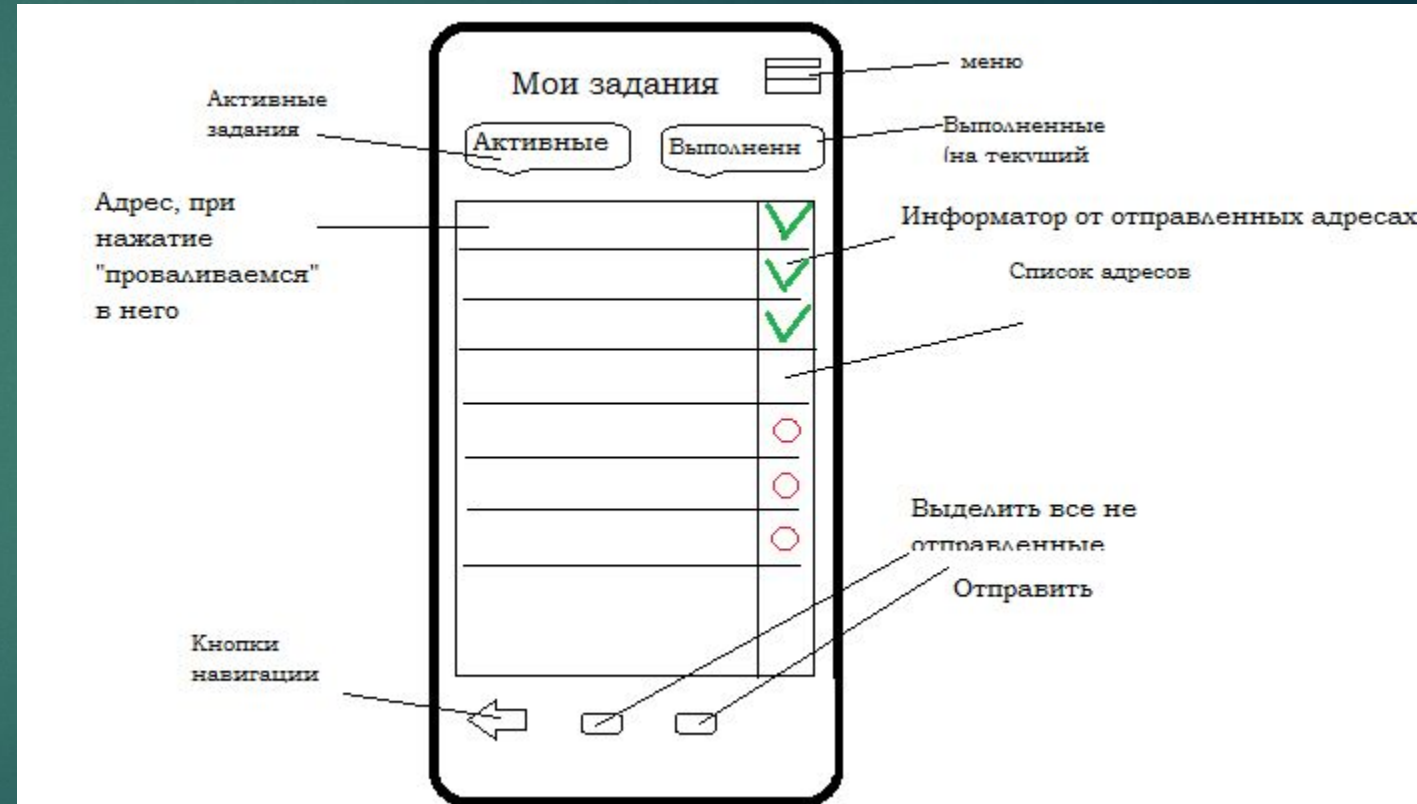

Описание меню «Мои задания»

«Вкладка активные»

- ▶ Включает список заданий
 - Активные (назначенные , не разнесенные задания)
 - Выполненные (уже заполненные)
- ▶ Адресный список, при нажатие на адрес переходит в него для заполнения
- ▶ А так же дополнительные кнопки меню и навигации

Нажатие на адрес вызывает подменю «Как добраться?»

Заполнение адреса

- ▶ Заполняется адрес после заполнения адрес переходит в готовый но не помечается галочкой «отправлен»
- ▶ Кнопка назад (возвращает к предыдущему адресу)
- ▶ Кнопка вперед следующий по списку
- ▶ Кнопка адресный список (возвращает к адресному списку)
- ▶ При нажатие «Готово» прекращает запись аудио и начинает сначала , сохраняя прикрепляя этот файл к этому адресу
- ▶ Загрузить файл – прикрепляем из галереи фото или видео

Вкладка «Выполненные»

- ▶ Адресный список
- ▶ При нажатие на адрес проваливаемся в него для редактирования
- ▶ Так же имеется кнопки выделить все не отправленные и отправить выделенные
- ▶ Программа при отправки проверяет соединение с интернетом и выводит сообщение «Подключите интернет» если подключение отсутствует
- ▶ «Активные» сортировка по Улицам, при клике на нее проваливаемся и получаем список адресов