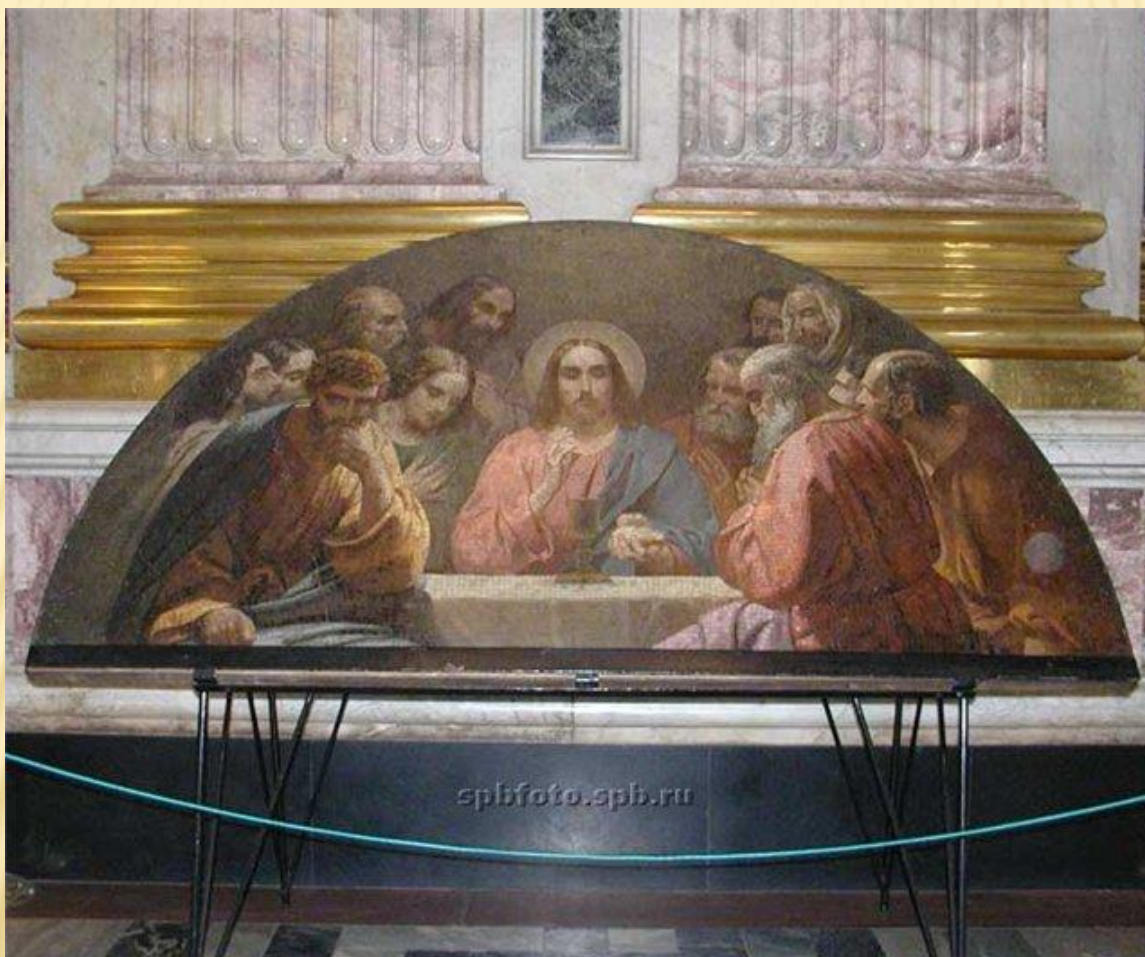

МОЗАИКА «ТАЙНАЯ ВЕЧЕРЯ»