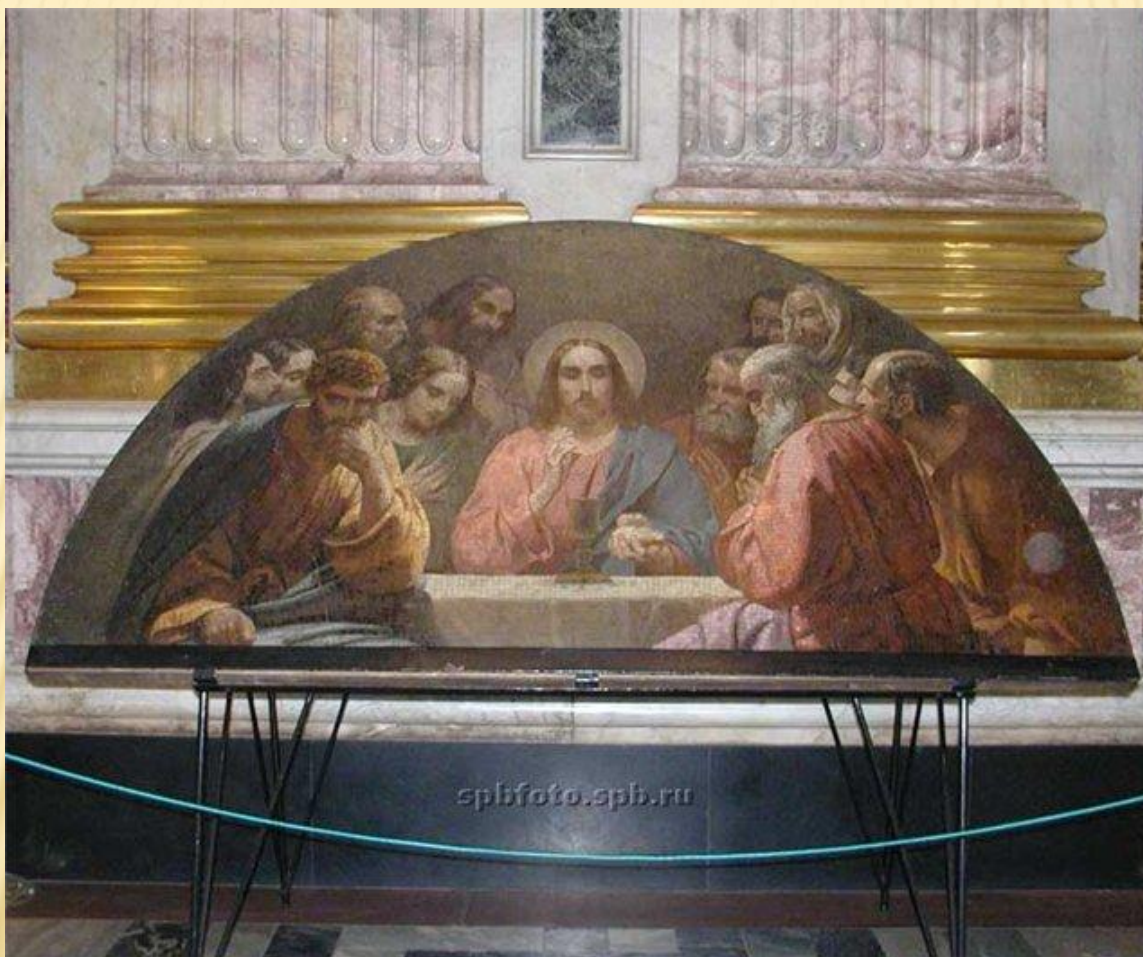

БОЛЬШАЯ КОМПОЗИЦИЯ ПЛОЩАДЬЮ 800 КВАДРАТНЫХ МЕТРОВ

БРУНИ - "ВСЕМИРНЫЙ ПОТОП"

ПЛАФОН ГЛАВНОГО КУПОЛА КИСТИ ВЕЛИКОГО КАРЛА ПАВЛОВИЧА БРЮЛЛОВА

Ф.С.ЗАВЬЯЛОВ"МАРИАМНА, ВОСПЕВАЮЩАЯ ПЕСНЬ БОГУ"

МОЗАИКА «ТАЙНАЯ ВЕЧЕРЯ»