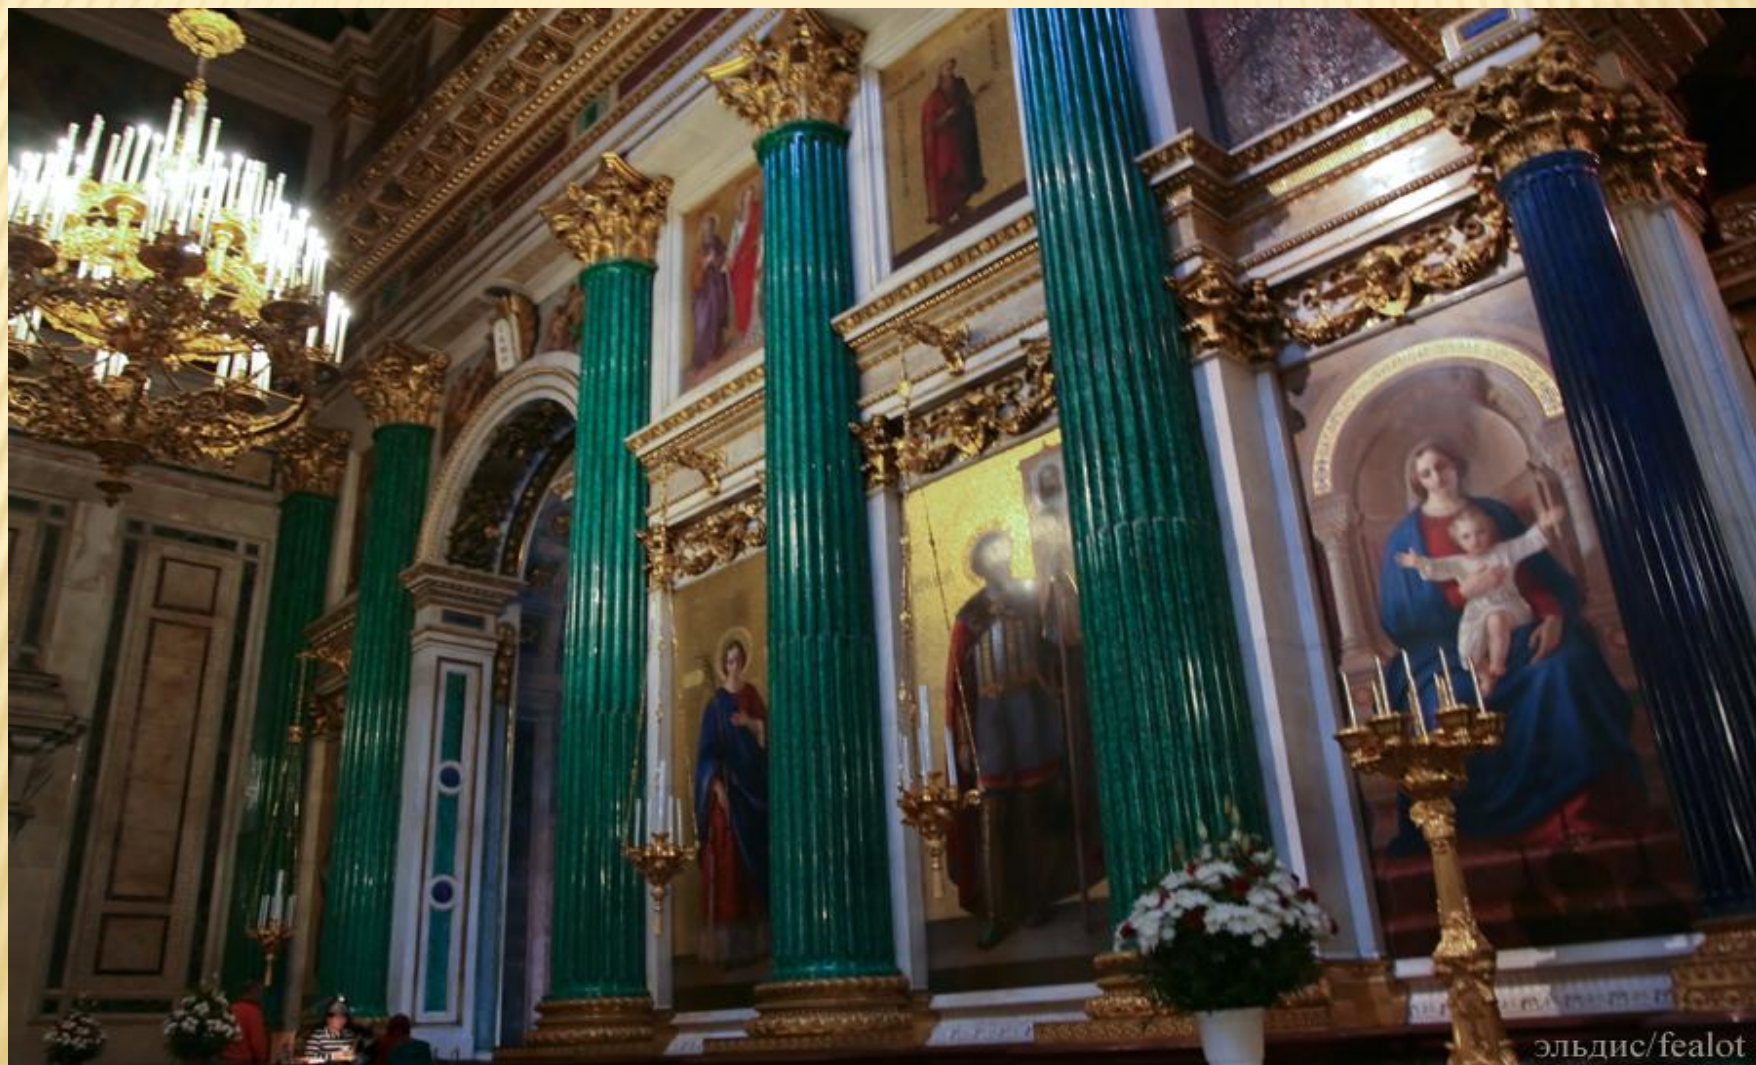

ИСААКИЕВСКИЙ СОБОР.

ВНУТРЕННЕЕ УБРАНСТВО
Уваровой Валерии 6 а

ИНТЕРЬЕР.

ВИТРАЖ «ВОСКРЕСЕНИЕ ХРИСТА»

spbphoto.spb.ru

spbphoto.spb.ru

эльдис/fealot

эльдис/fealot

БОЛЬШАЯ КОМПОЗИЦИЯ ПЛОЩАДЬЮ 800 КВАДРАТНЫХ МЕТРОВ

БРУНИ - "ВСЕМИРНЫЙ ПОТОП"

ПЛАФОН ГЛАВНОГО КУПОЛА КИСТИ ВЕЛИКОГО КАРЛА ПАВЛОВИЧА БРЮЛЛОВА

Ф.С.ЗАВЬЯЛОВ"МАРИАМНА, ВОСПЕВАЮЩАЯ ПЕСНЬ БОГУ"

МОЗАИКА «ТАЙНАЯ ВЕЧЕРЯ»