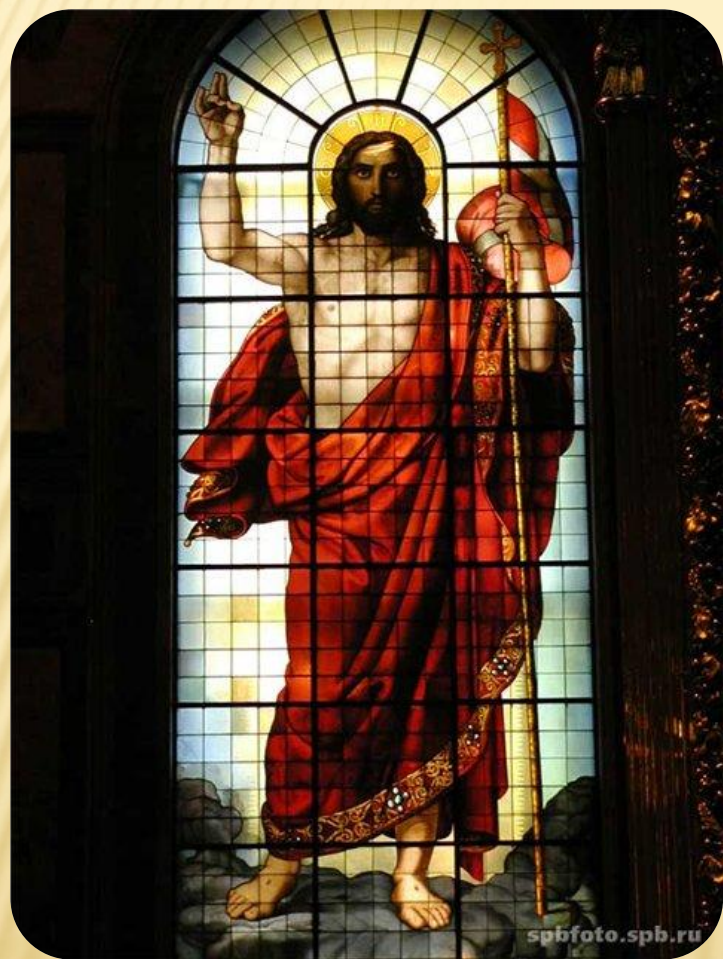

ИСААКИЕВСКИЙ СОБОР.

ВНУТРЕННЕЕ УБРАНСТВО
Уваровой Валерии 6 а

ИНТЕРЬЕР.

ВИТРАЖ «ВОСКРЕСЕНИЕ ХРИСТА»

spbphoto.spb.ru

spbphoto.spb.ru

эльдис/fealot

эльдис/fealot

БОЛЬШАЯ КОМПОЗИЦИЯ ПЛОЩАДЬЮ 800 КВАДРАТНЫХ МЕТРОВ

БРУНИ - "ВСЕМИРНЫЙ ПОТОП"

ПЛАФОН ГЛАВНОГО КУПОЛА КИСТИ ВЕЛИКОГО КАРЛА ПАВЛОВИЧА БРЮЛЛОВА

Ф.С.ЗАВЬЯЛОВ"МАРИАМНА, ВОСПЕВАЮЩАЯ ПЕСНЬ БОГУ"

МОЗАИКА «ТАЙНАЯ ВЕЧЕРЯ»