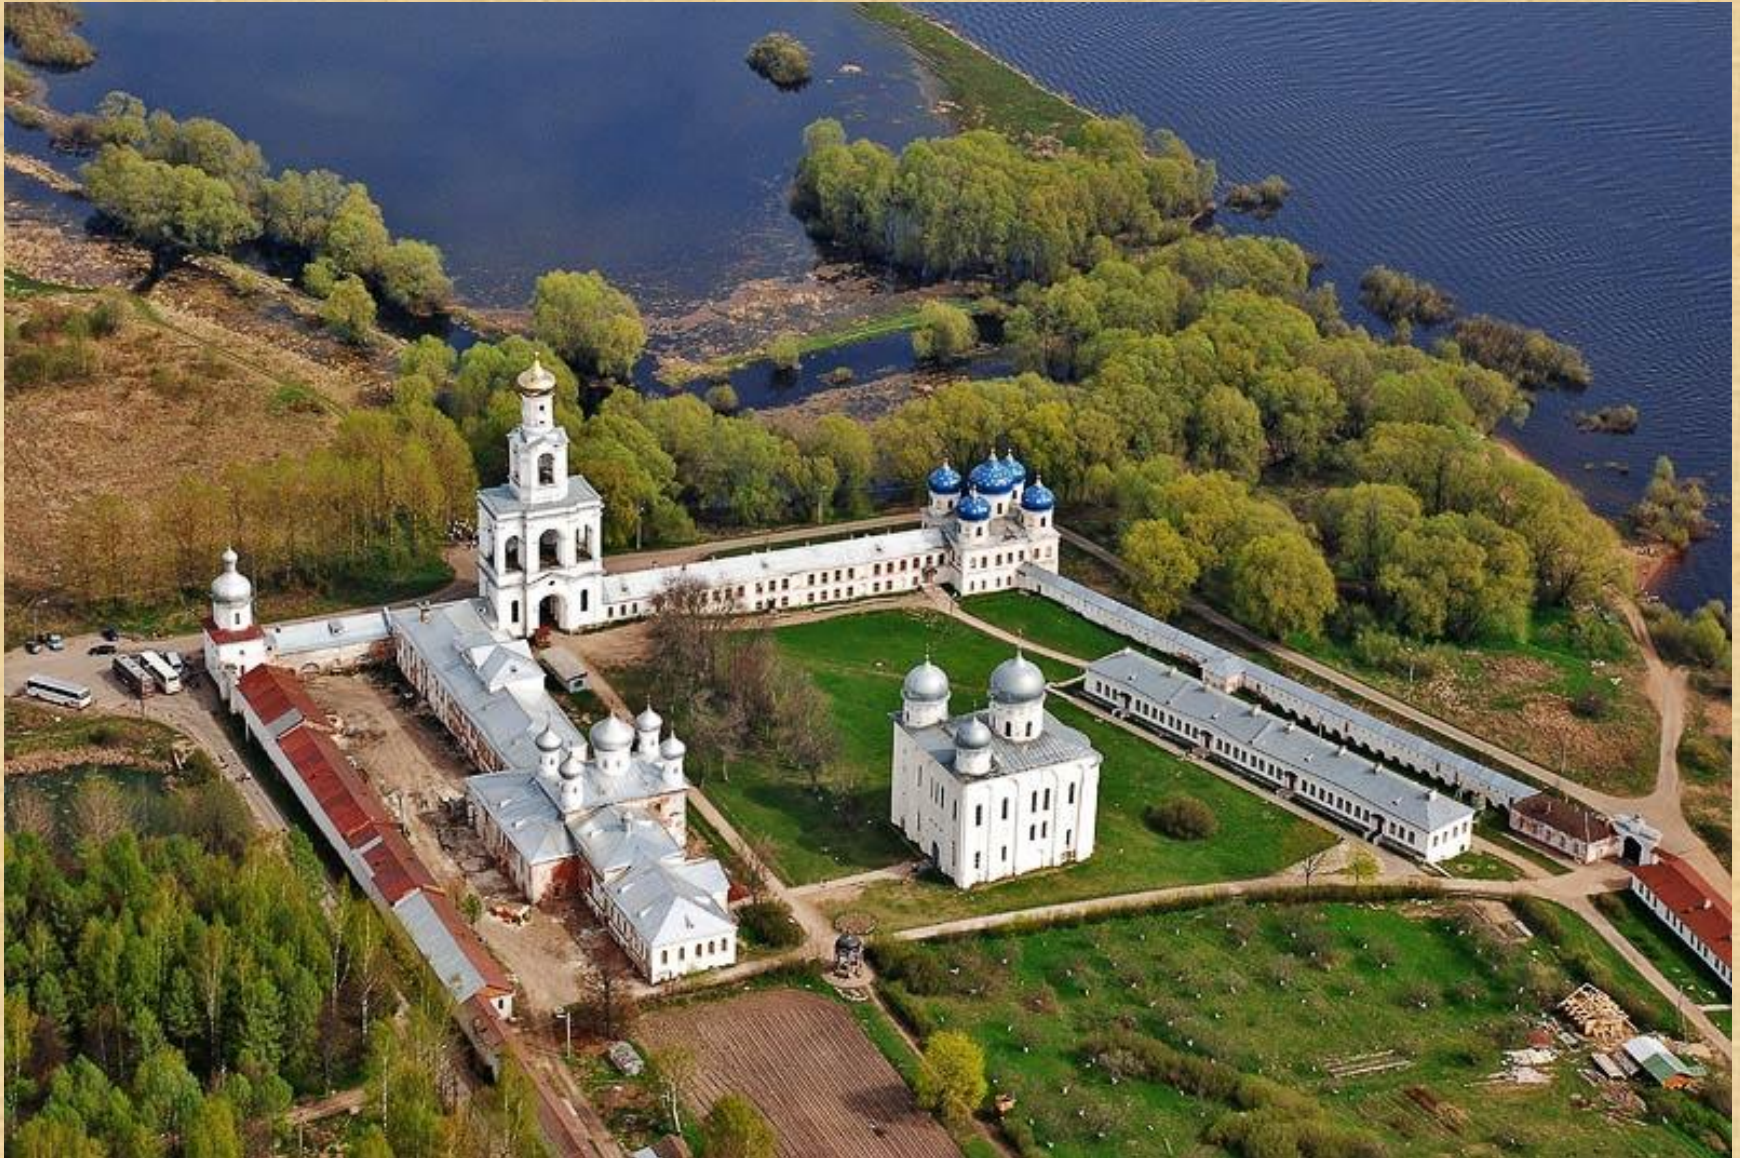

# Юрьев монастырь. Новгород. XII-XIX вв.

# Георгиевский собор, Юрьев монастырь. Новгород. XII вв.

Георгиевский собор, Юрьев  
монастырь. Новгород. Начало XX  
в.

# Георгиевский собор, Юрьев монастырь. Новгород. XII вв.

# Фрагменты фресок XII в.

Георгиевский собор, Торевь  
монастырь. Новгород. XII в.  
Роспись в куполе лестничной  
башни