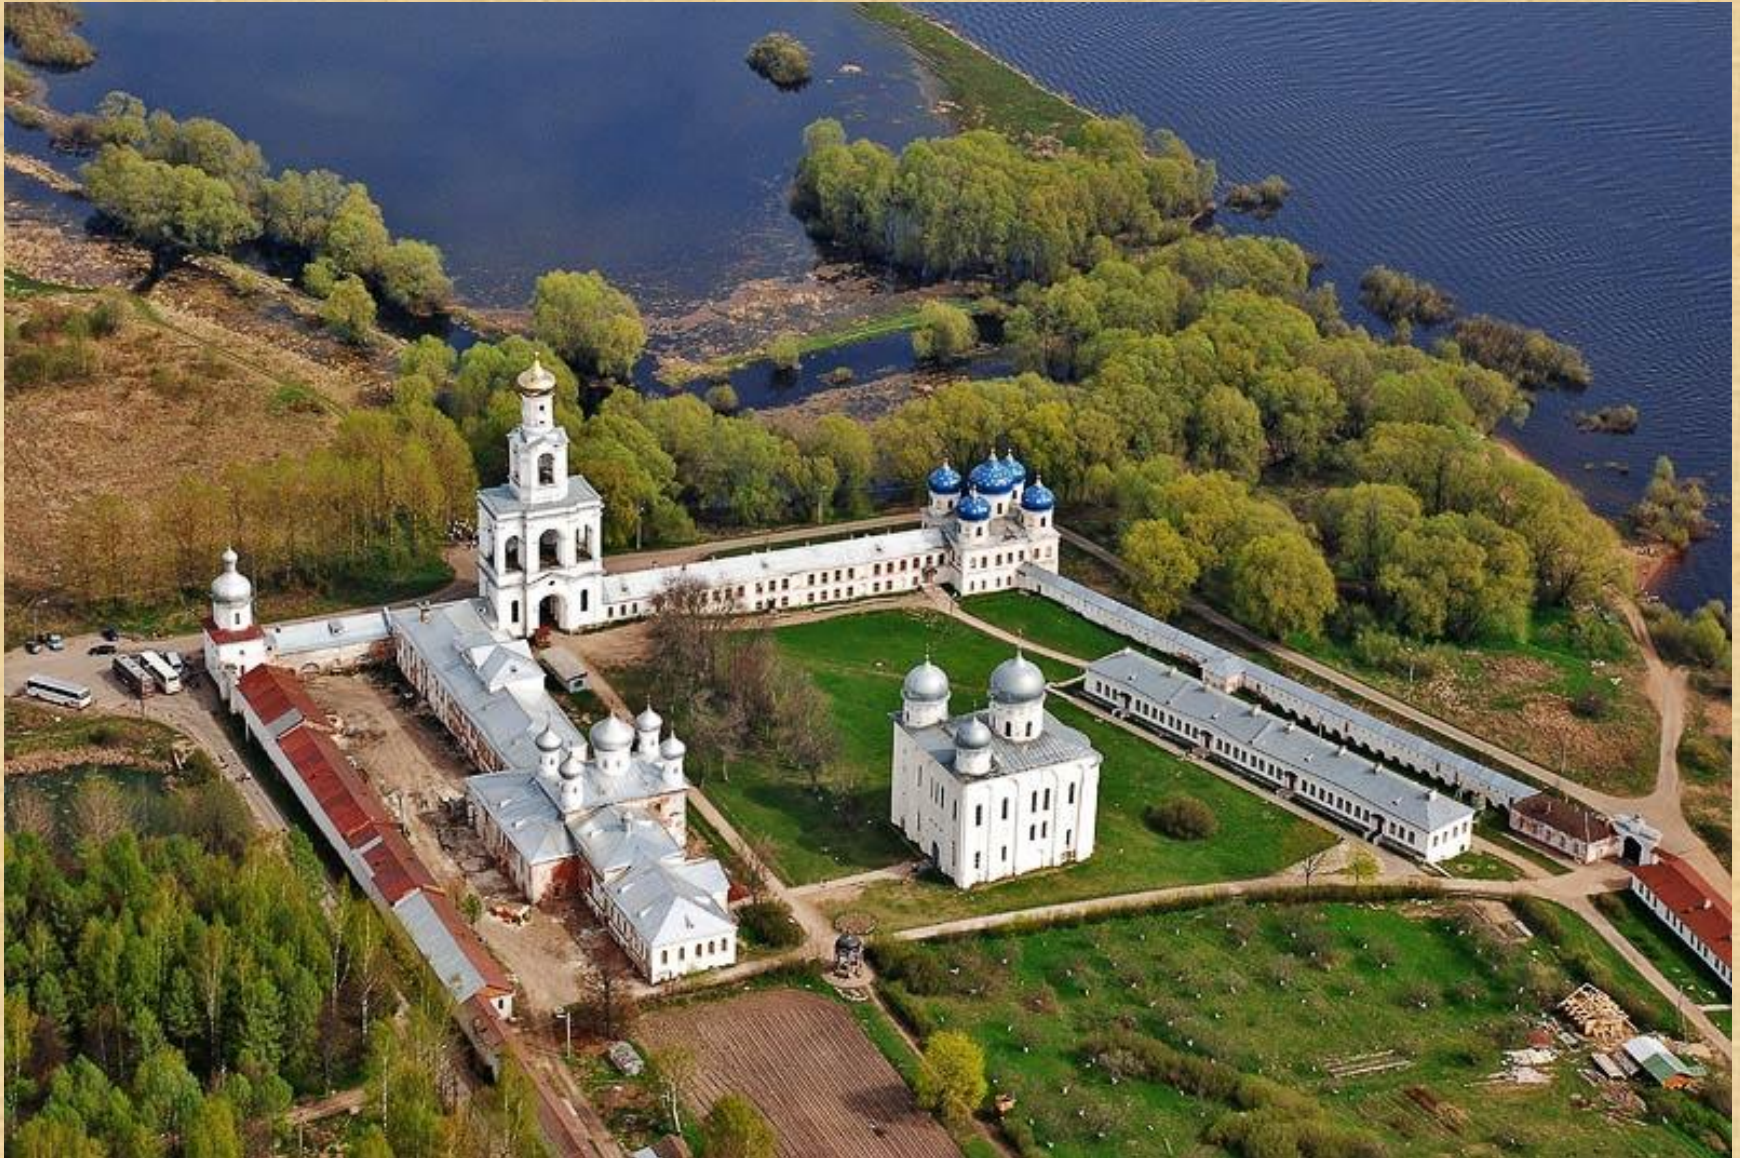

# Юрьев монастырь. Новгород. XII-XIX вв.

**Великий  
Новгород**

р. Волхов

р. Вишера

р. Малый Волховец

р. Волхов

Нередицы

Юрьев монастырь

Сковородка

р. Мста

Перынский скит

Стар.  
Ракомо

Георгий

р. Веряжа

Сельцо

Клопский монастырь

**Озеро Ильмень**