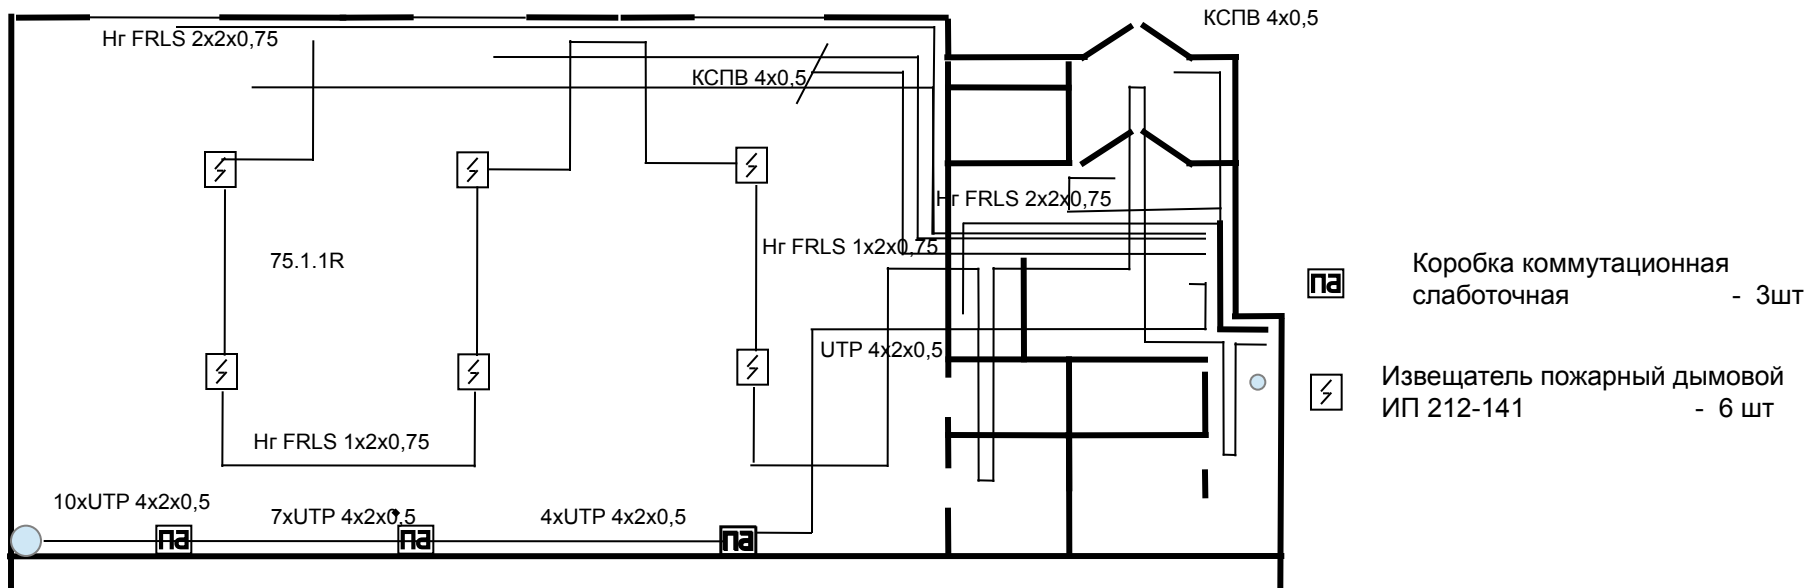

# Исполнительная схема слаботочных сетей ОВК ЗАО ПСТ «Подряд» 1 эт

Исполнено по схеме