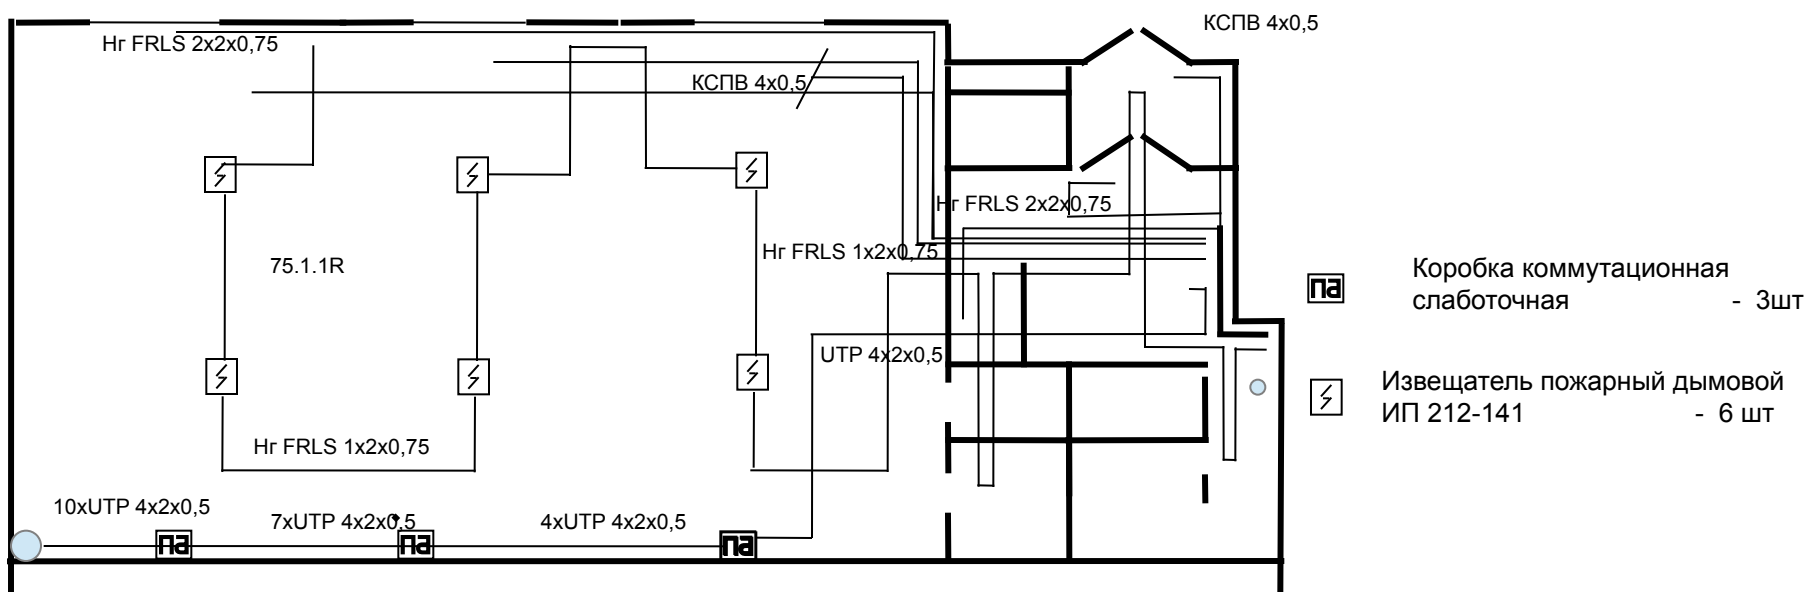

Исполнительная схема слаботочных сетей ОВК ЗАО ПСТ «Подряд» 1 эт

Исполнено по схеме