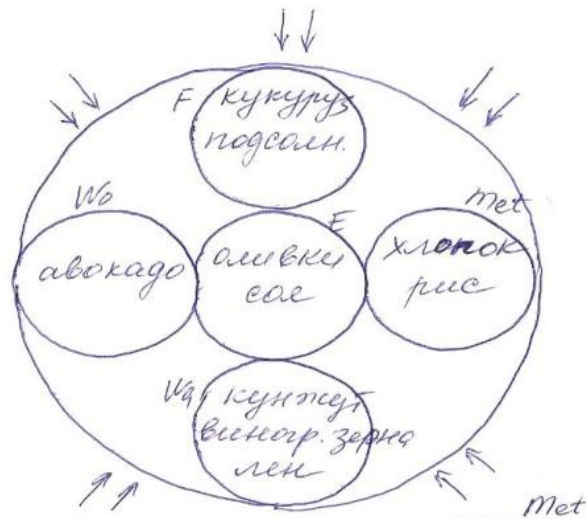

элемент - Земля E
 терция - влага
 цвет - оранжевый
 вкус - сладкий
 орган - селезенка
 зерновые

элемент - огонь F
 терция - жар, тепло
 цвет - красный
 вкус - горький
 фруктос
 орган - сердце

Схема
макроби-
отиз.