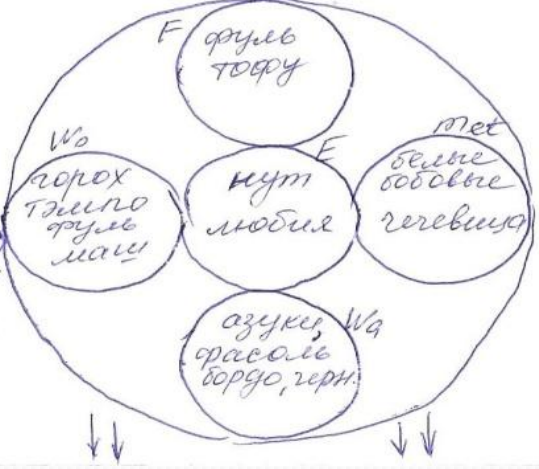

элемент - Земля E
 терция - влага
 цвет - оранжевый
 вкус - сладкий
 орган - селезенка
 зерновые

элемент - огонь F
 терция - жар, тепло
 цвет - красный
 вкус - горький
 фруктос
 орган - сердце

Схема макродиатиз.

элемент - Дерево Wo
 терция - ветер
 цвет - зеленый
 вкус - кислый
 орган - легкие
 овощи

элемент - Вода Wa
 терция - холод
 цвет - белый
 вкус - соленый
 орган - почки
 бобовые

элемент - Воздух Met
 терция - сухость
 цвет - белый
 вкус - острый
 орган - легкие
 семена и масла