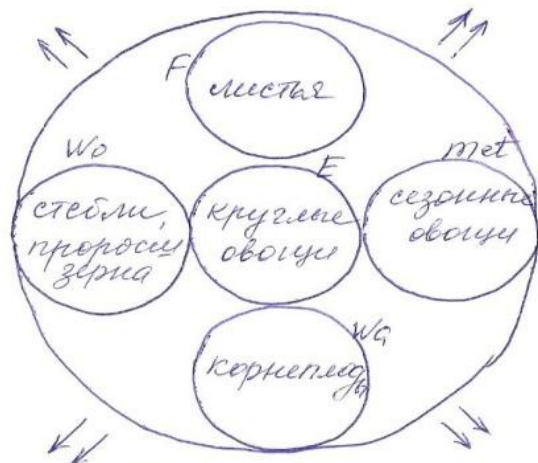

элемент - Земля E
 терция - влага
 цвет - оранжевый
 вкус - сладкий
 орган - селезенка
 зерновые

элемент - огонь F
 терция - жар, тепло
 цвет - красный
 вкус - горький
 фруктос
 орган - сердце

Схема
макроби-
отиз.