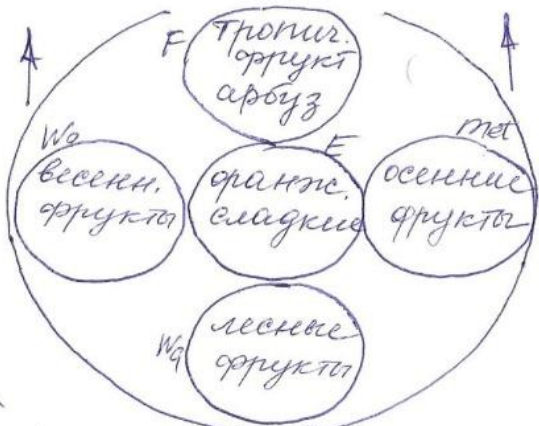

элемент - Земля E
 терция - влага
 цвет - оранжевый
 вкус - сладкий
 орган - селезенка
 зерновые

элемент - огонь F
 терция - жар, тепло
 цвет - красный
 вкус - горький
 фруктос
 орган - сердце

Схема макродиатиз.