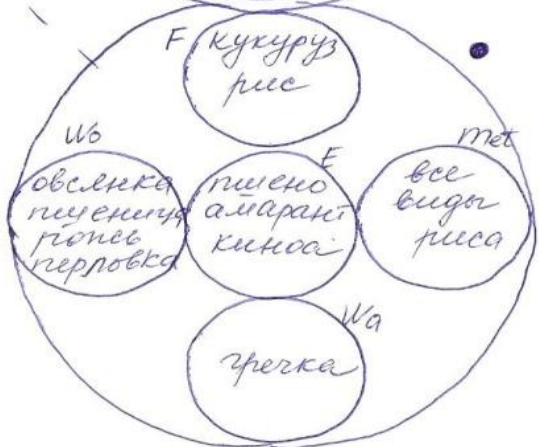

элемент - Земля E
 терция - влага
 цвет - оранжевый
 вкус - сладкий
 орган - селезенка
 зерновые

элемент - огонь F
 терция - жар, тепло
 цвет - красный
 вкус - горький
 фруктос
 орган - сердце

Схема макродиатиз.