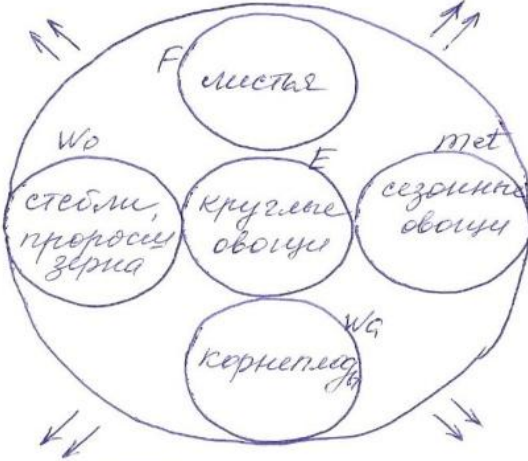

элемент - Земля E
 терция - влага
 цвет - оранжевый
 вкус - сладкий
 орган - селезенка
 зерновые

элемент - огонь F
 терция - жар, тепло
 цвет - красный
 вкус - горький
 фруктос
 орган - сердце

Схема макродиатиз.