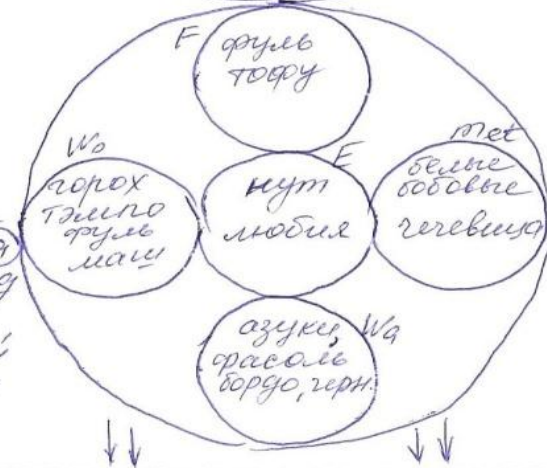

элемент - Земля E
 терция - влага
 цвет - оранжевый
 вкус - сладкий
 орган - селезенка
 зерновые

элемент - огонь F
 терция - жар, тепло
 цвет - красный
 вкус - горький
 фруктос
 орган - сердце

Схема
макроби-
отиз.

элемент - Дерево W0
 терция - ветер
 цвет - зеленый
 вкус - кислый
 орган - легкие
 овощи

элемент - Вода W0
 терция - холод
 цвет - белый
 вкус - соленый
 орган - почки
 бобовые

элемент - Летает Met
 терция - сухость
 цвет - белый
 вкус - острый
 орган - легкие
 семена и масла