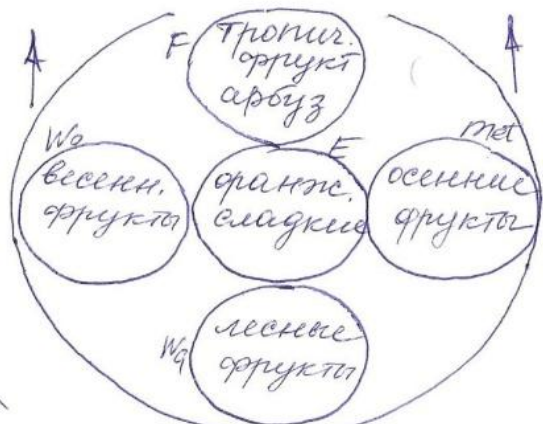

элемент - Земля E
 терция - влага
 цвет - оранжевый
 вкус - сладкий
 орган - селезенка
 зерновые

элемент - огонь F
 терция - жар, тепло
 цвет - красный
 вкус - горький
 фруктос
 орган - сердце

Схема
макроби-
отиз.