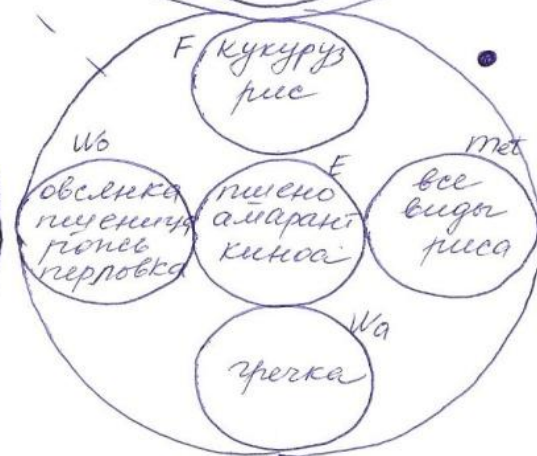

элемент - Земля E
 терция - влага
 цвет - оранжевый
 вкус - сладкий
 орган - селезенка
 зерновые

элемент - огонь F
 терция - жар, тепло
 цвет - красный
 вкус - горький
 фруктос
 орган - сердце

Схема
макроби-
отиз.