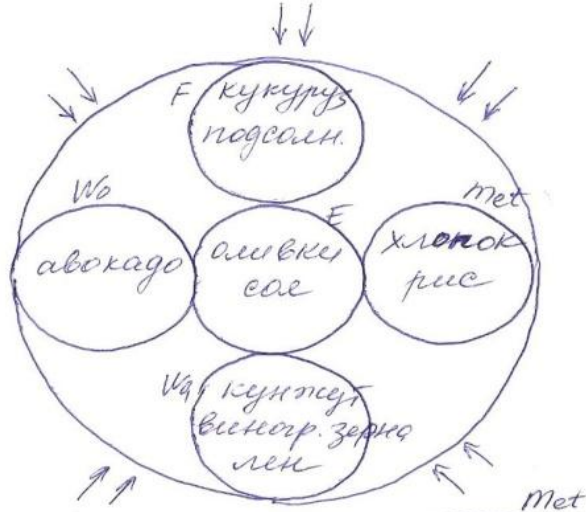

элемент - Земля E
 терция - влага
 цвет - оранжевый
 вкус - сладкий
 орган - селезенка
 зерновые

элемент - огонь F
 терция - жар, тепло
 цвет - красный
 вкус - горький
 фруктос
 орган - сердце

Схема макродиатиз.