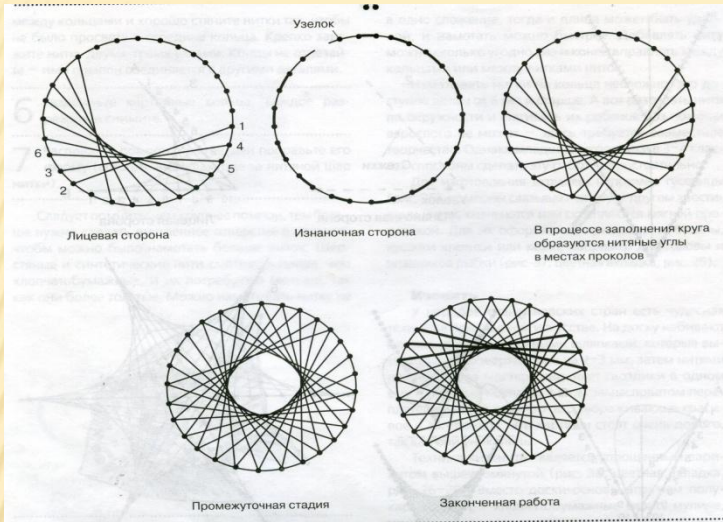

НЕ ТРАДИЦИОННАЯ

ВЫШИВКА

- **Выполнила воспитатель**
 - **МАДОУ «Детский сад №95
комбинированного вида»**
 - **Кировского района г.Казани**
 - **Шмуратова Наталья Викторовна**
- а**

ТАКОГО НЕХИТРОГО
НАБОРА

ДОСТАТОЧНО
ДЛЯ СОЗДАНИЯ

МАЛЕНЬКОЙ ОТКРЫТКИ

ИЛИ БОЛЬШОЙ
ТРУДОЕМКОЙ КАРТИНЫ

ПОЛН

*Творческих
успехов!*