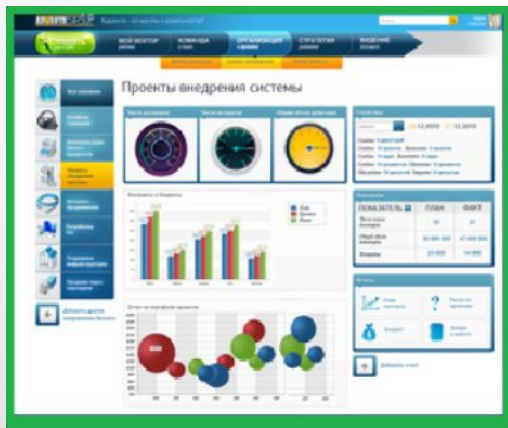

Изумрудный ЭМШ проектор

КТО МЫ?

Изумруды -
мудрость,
надежность,
проницательность

Изумрудный ЭМШ проектор

Сервис ЭМШ проектор представляет собой онлайн-инструмент для управления проектами, совместной работы и постановки задач по проектам, который может использоваться группой людей до 15 человек.

Задача

Создание нового сервиса, который помогает общаться и выполнять задания в группе.

Система предоставляет следующие возможности:

- удобный и простой интерфейс, получение основной информации о проекте на одном экране
- создание собственного стиля (фон, цветовая гамма, логотип, фотографии, размер и расположение иконок и окон)
- просмотр общей информации об участниках и проектах на одном экране
- все контакты можно группировать, например по курсам, зайдя в любой контакт или курс, можно увидеть список связанных элементов
- возможность назначать роли в рамках выполнения проекта: лидер, организатор, помощник, исполнитель, каждая роль подразумевает определенный уровень доступа к функциям – самый большой набор у лидера проекта
- назначение и отслеживание статуса выполнения задач по каждому участнику и проекту в целом
- возможность отказаться от выполнения задачи или проекта
- учет времени выполнения задач: учитывается время выполнения каждой задачи и проекта целиком, для каждого участника можно посмотреть, что он делает и сколько времени на что тратит
- построение индивидуальных и единого графиков исполнения проектов
- формирование отчетов по различным параметрам в различном виде (текст, таблицы, графики)
- внутренний мессенджер для обмена сообщениями внутри проекта или всей системы
- все изменения и напоминания в проекте можно получить на e-mail или RSS, сообщения можно комментировать
- живая лента событий, гибкие подписки на уведомления
- online форумы, блоги, чат и wiki для обсуждения задач и проектов,
- проведение опросов внутри проектной группы и за ее пределами в сети