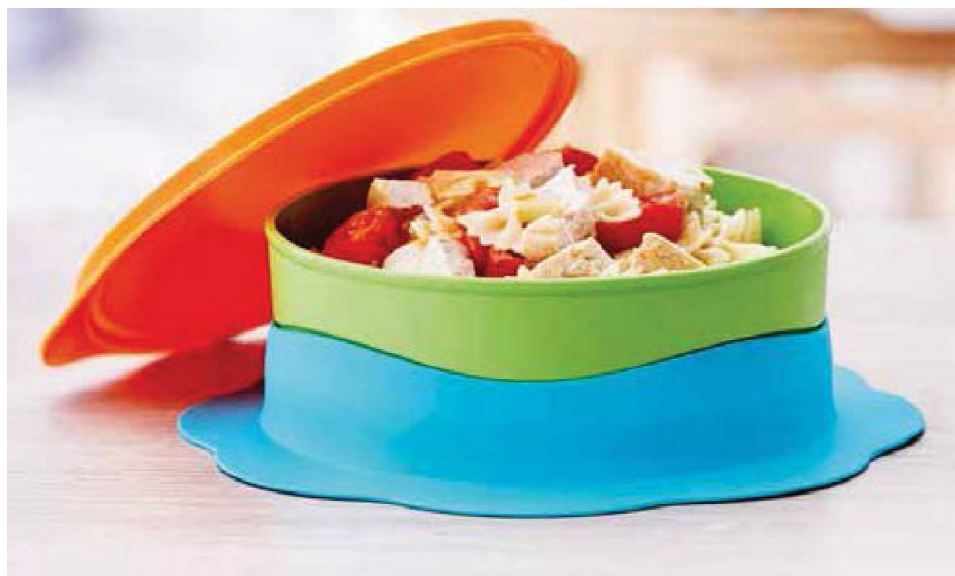

Выходящие изделия Катапога