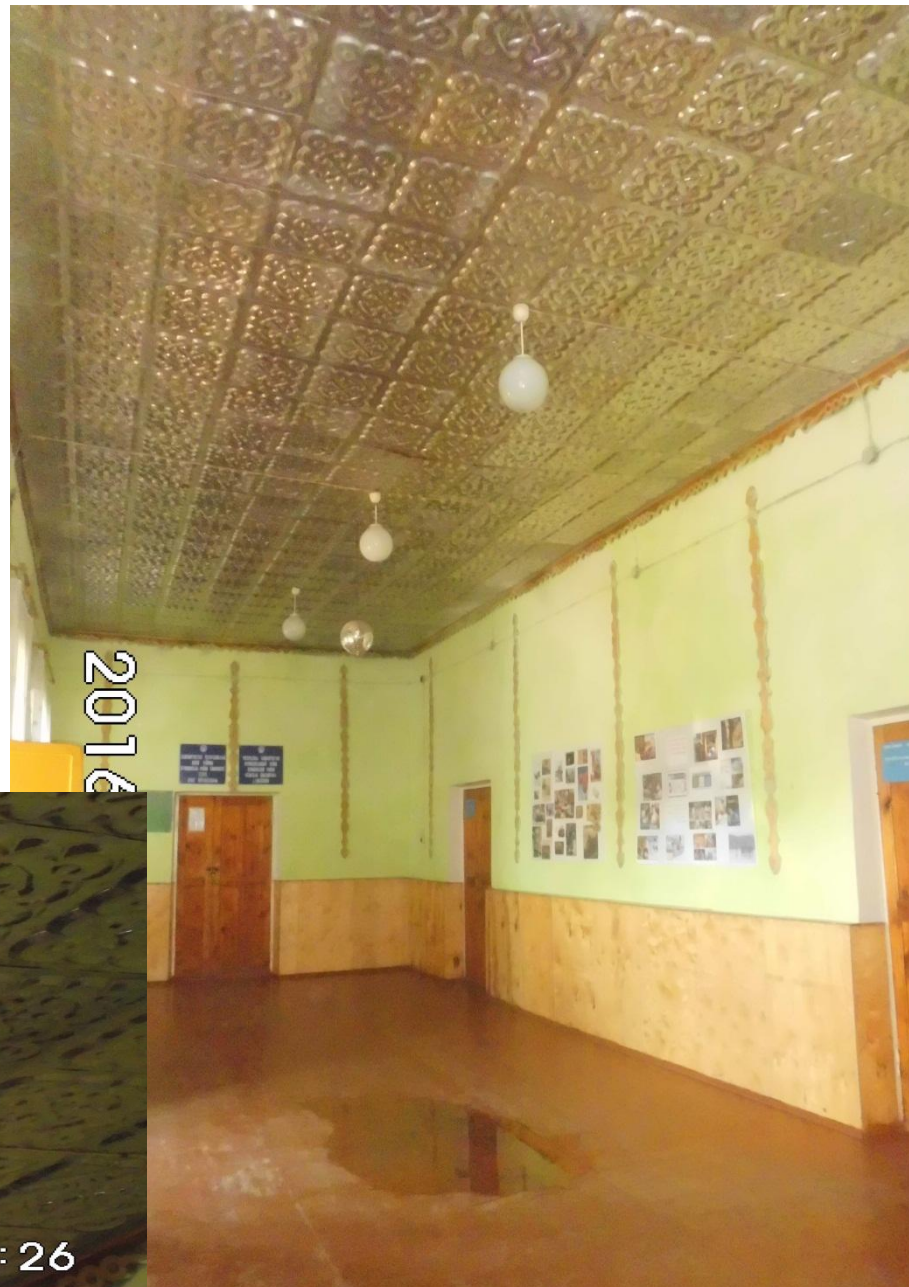

Живет в селе народ задорный,
талантливый. В сельском Доме культуры
проходят настоящие праздники души. Но ...

Крыша протекает. Под тяжестью дождевых вод, потолок над самой входной дверью прогибается. После сильных дождей на полу образовывается лужа.

Стойка навеса начал отходить от установленного места, от чего создается высокая опасность завала посетителей Дома культуры. Кровля, крытая железными листами еще в 1968г, уже заржавела, имеет не очень современный вид.