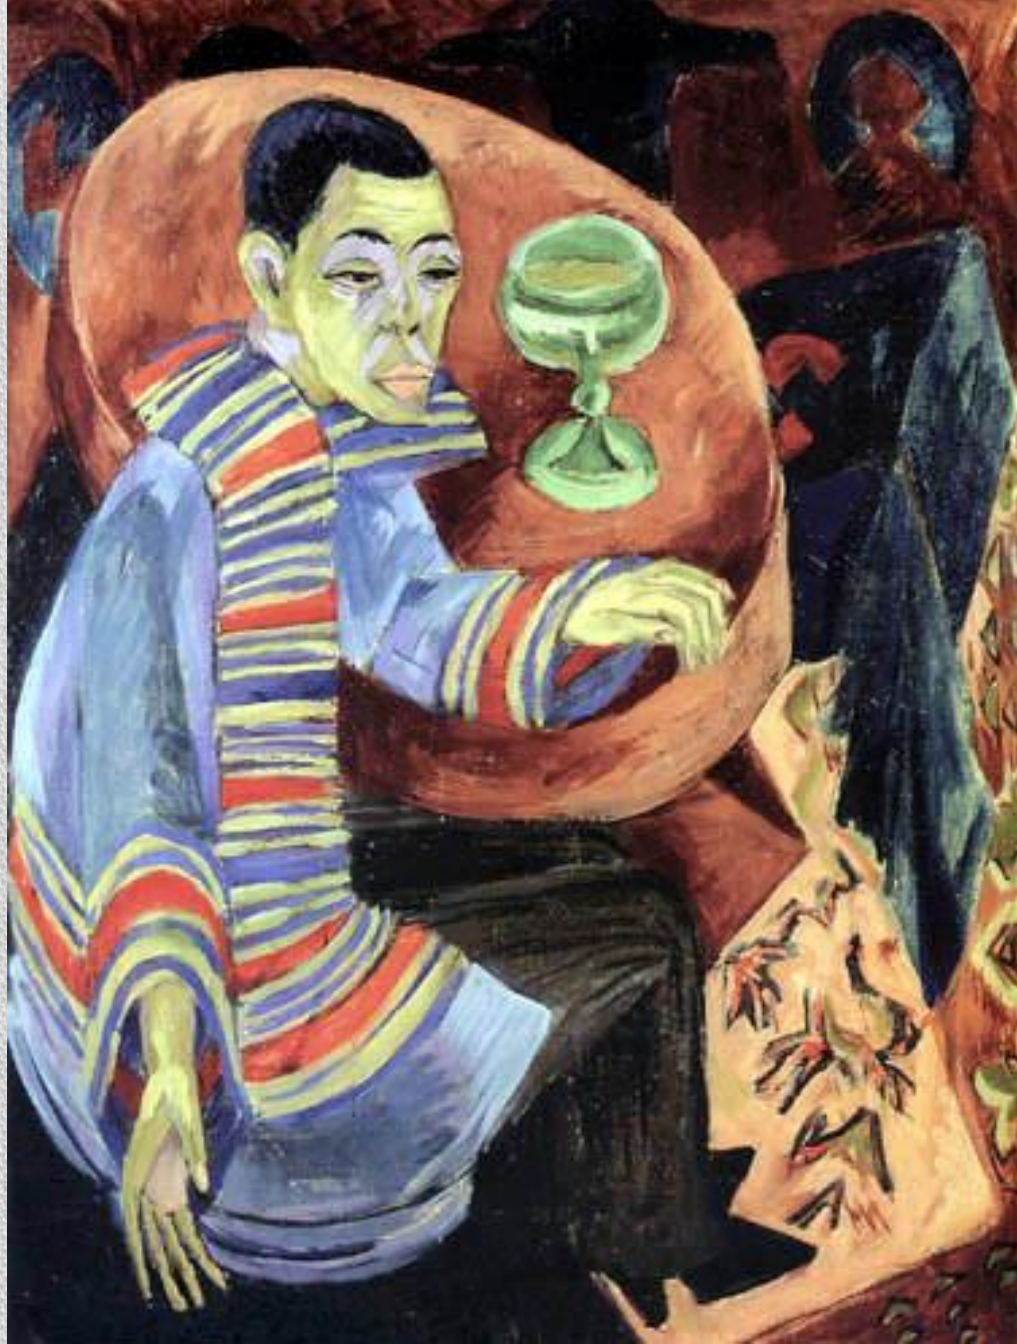

КИРХНЕР, ЭРНСТ ЛЮДВИГ (1880–1938гг.)

Немецкий
художник,
живописец,
график и
скульптор,
один из
лидеров
экспрессиониз
ма.

«Женщины на улице»

«Сцены на улице Берлина»

«Сцена на улице»

«Портрет женщины с подсолнухом»(1906г.)

«Улица Дрездена»(1908г.)

«Девушка под японским зонтиком»(1909г.)

«Артистка-марсела»(1910г.)

«Автопортрет с моделью»(1910-26гг.)

«Женщина перед зеркалом»(1912г.)

 © Ingeborg & Dr. Wolfgang Henze-Ketterer, Wichtrach/ Bern

«Потсдамская площадь в Берлине»(1914г.)

«Долина Сертиг»(1924г.)

«Автопортрет в солдатской форме»

«Пьяница»

«Хоккеисты»(1937г.)