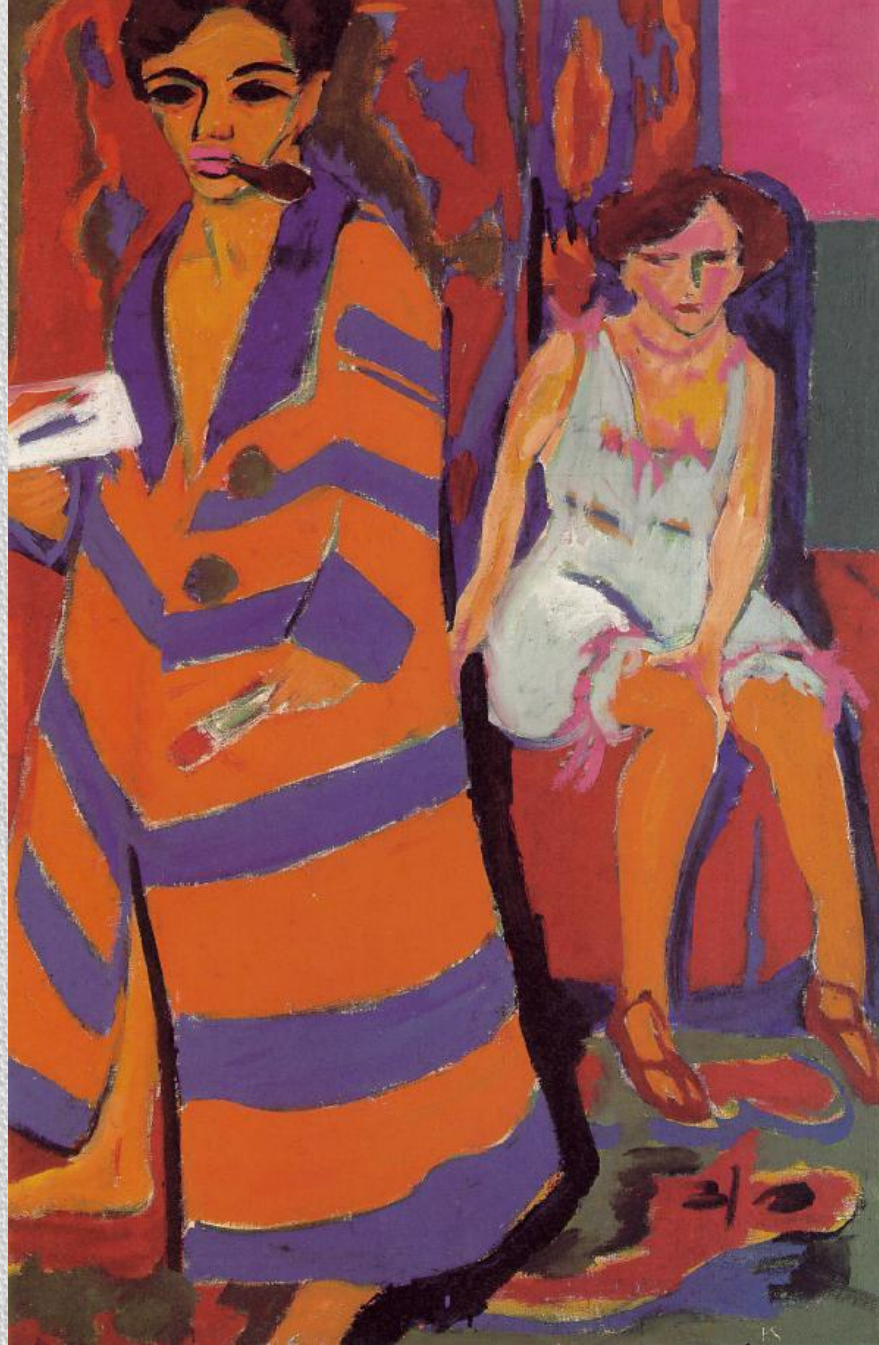

КИРХНЕР, ЭРНСТ ЛЮДВИГ (1880–1938гг.)

Немецкий
художник,
живописец,
график и
скульптор,
один из
лидеров
экспрессиониз
ма.

«Женщины на улице»

«Сцены на улице Берлина»

«Сцена на улице»

«Портрет женщины с подсолнухом»(1906г.)

«Улица Дрездена»(1908г.)

«Девушка под японским зонтиком»(1909г.)

«Артистка-марсела»(1910г.)

«Автопортрет с моделью»(1910-26гг.)

«Женщина перед зеркалом»(1912г.)

 © Ingeborg & Dr. Wolfgang Henze-Ketterer, Wichtrach/ Bern

«Потсдамская площадь в Берлине»(1914г.)

«Долина Сертиг»(1924г.)

«Автопортрет в солдатской форме»

«Пьяница»

«Хоккеисты»(1937г.)