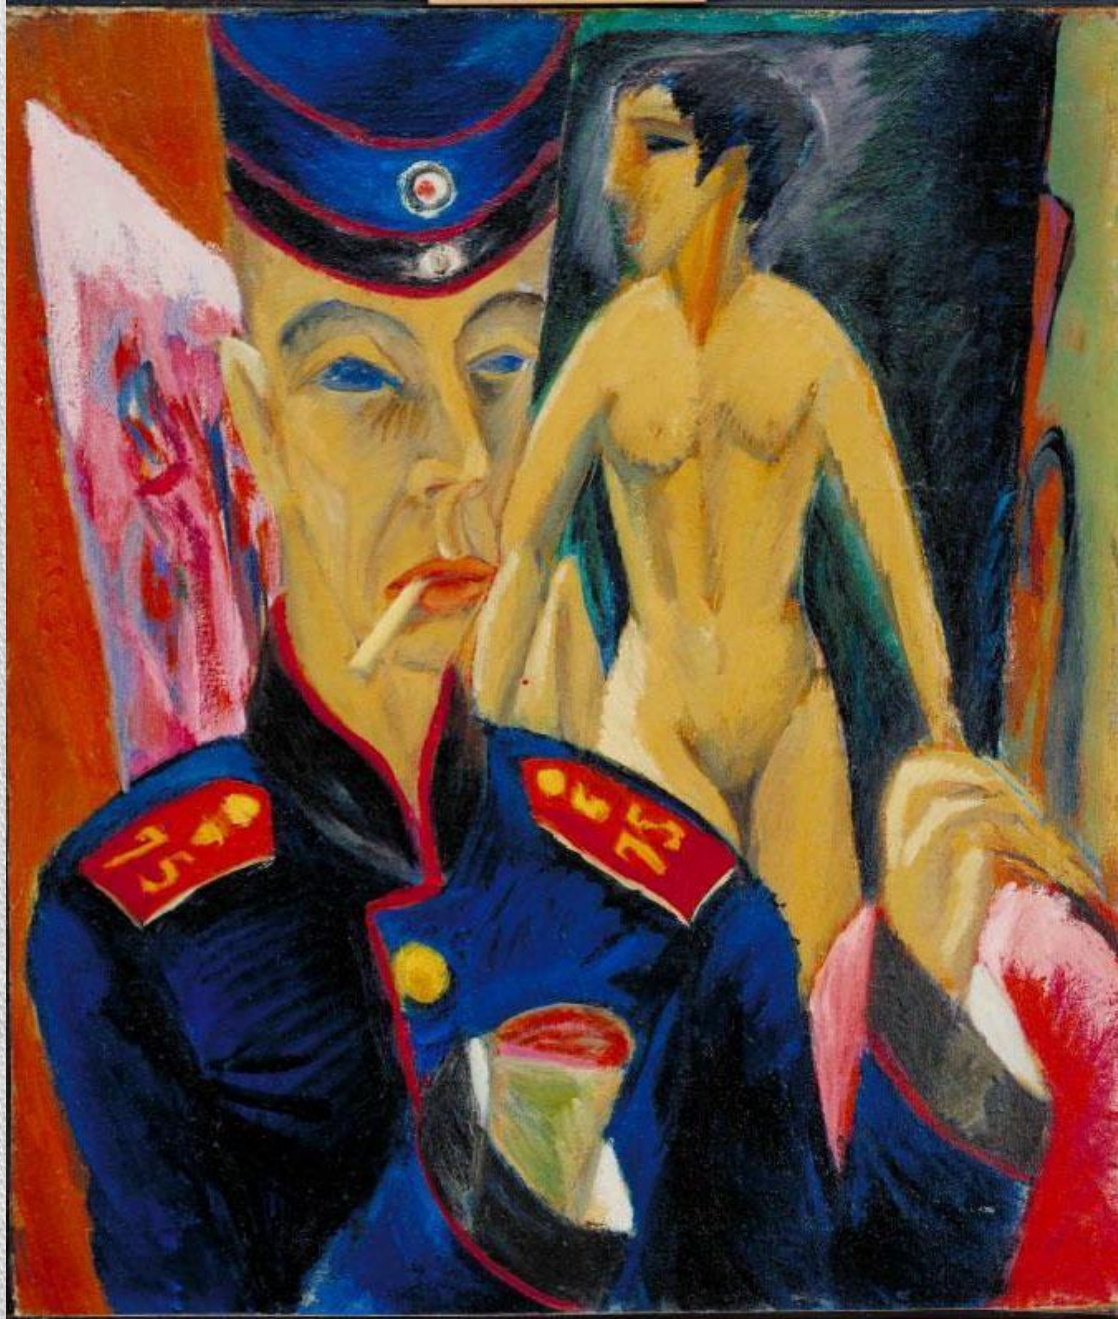

КИРХНЕР, ЭРНСТ ЛЮДВИГ (1880–1938гг.)

Немецкий
художник,
живописец,
график и
скульптор,
один из
лидеров
экспрессиониз
ма.

«Женщины на улице»

«Сцены на улице Берлина»

«Сцена на улице»

«Портрет женщины с подсолнухом»(1906г.)

«Улица Дрездена»(1908г.)

«Девушка под японским зонтиком»(1909г.)

«Артистка-марсела»(1910г.)

«Автопортрет с моделью»(1910-26гг.)

«Женщина перед зеркалом»(1912г.)

 © Ingeborg & Dr. Wolfgang Henze-Ketterer, Wichtrach/ Bern

«Потсдамская площадь в Берлине»(1914г.)

«Долина Сертиг»(1924г.)

«Автопортрет в солдатской форме»

«Пьяница»

«Хоккеисты»(1937г.)