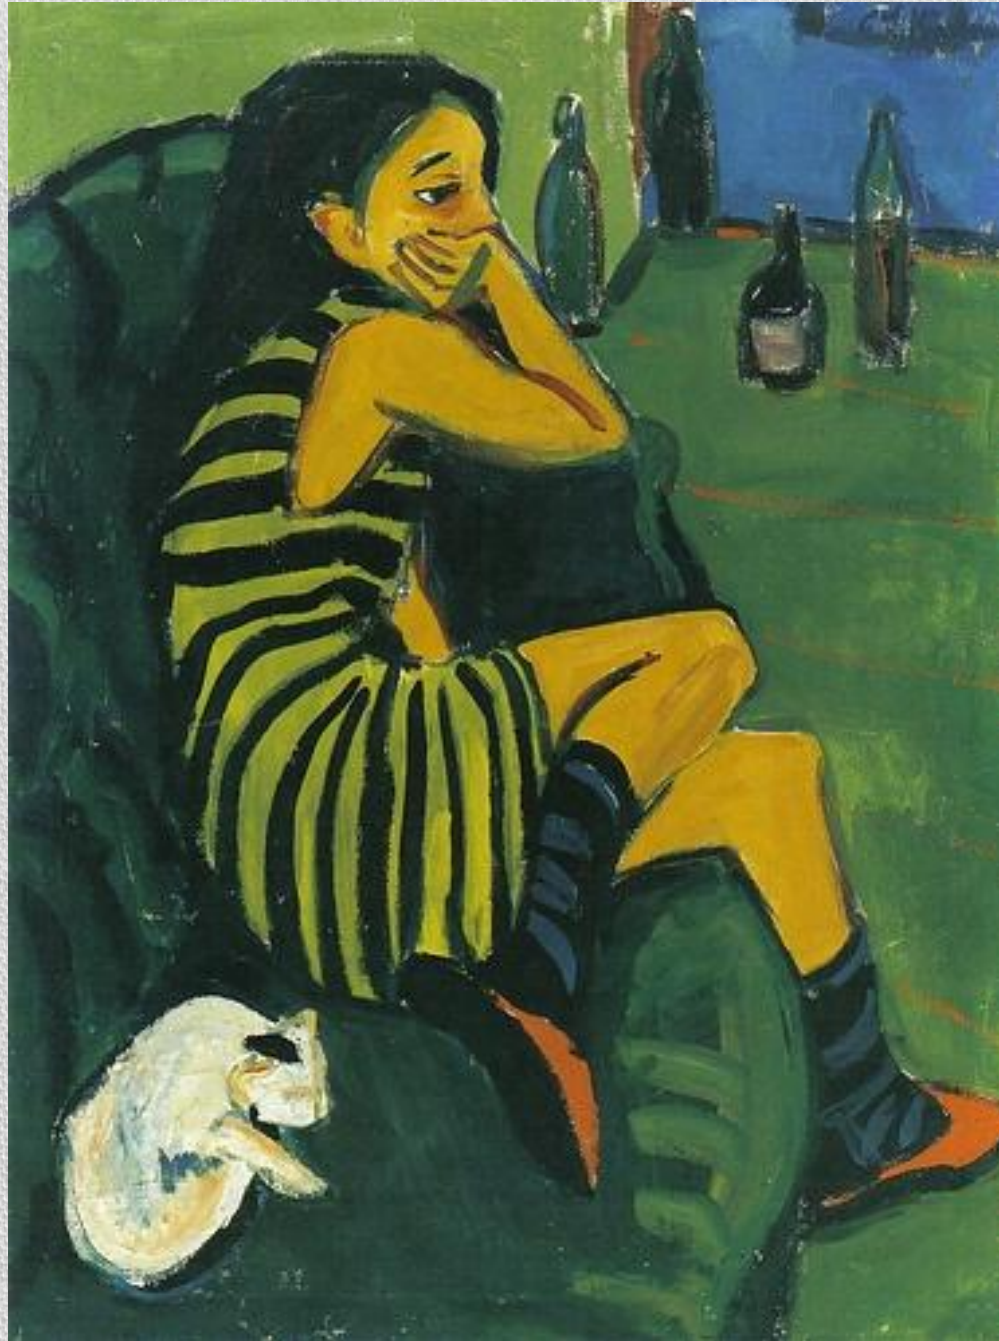

КИРХНЕР, ЭРНСТ ЛЮДВИГ (1880–1938гг.)

Немецкий
художник,
живописец,
график и
скульптор,
один из
лидеров
экспрессиониз
ма.

«Женщины на улице»

«Сцены на улице Берлина»

«Сцена на улице»

«Портрет женщины с подсолнухом»(1906г.)

«Улица Дрездена»(1908г.)

«Девушка под японским зонтиком»(1909г.)

«Артистка-марсела»(1910г.)

«Автопортрет с моделью»(1910-26гг.)

«Женщина перед зеркалом»(1912г.)

 © Ingeborg & Dr. Wolfgang Henze-Ketterer, Wichtrach/ Bern

«Потсдамская площадь в Берлине»(1914г.)

«Долина Сертиг»(1924г.)

«Автопортрет в солдатской форме»

«Пьяница»

«Хоккеисты»(1937г.)