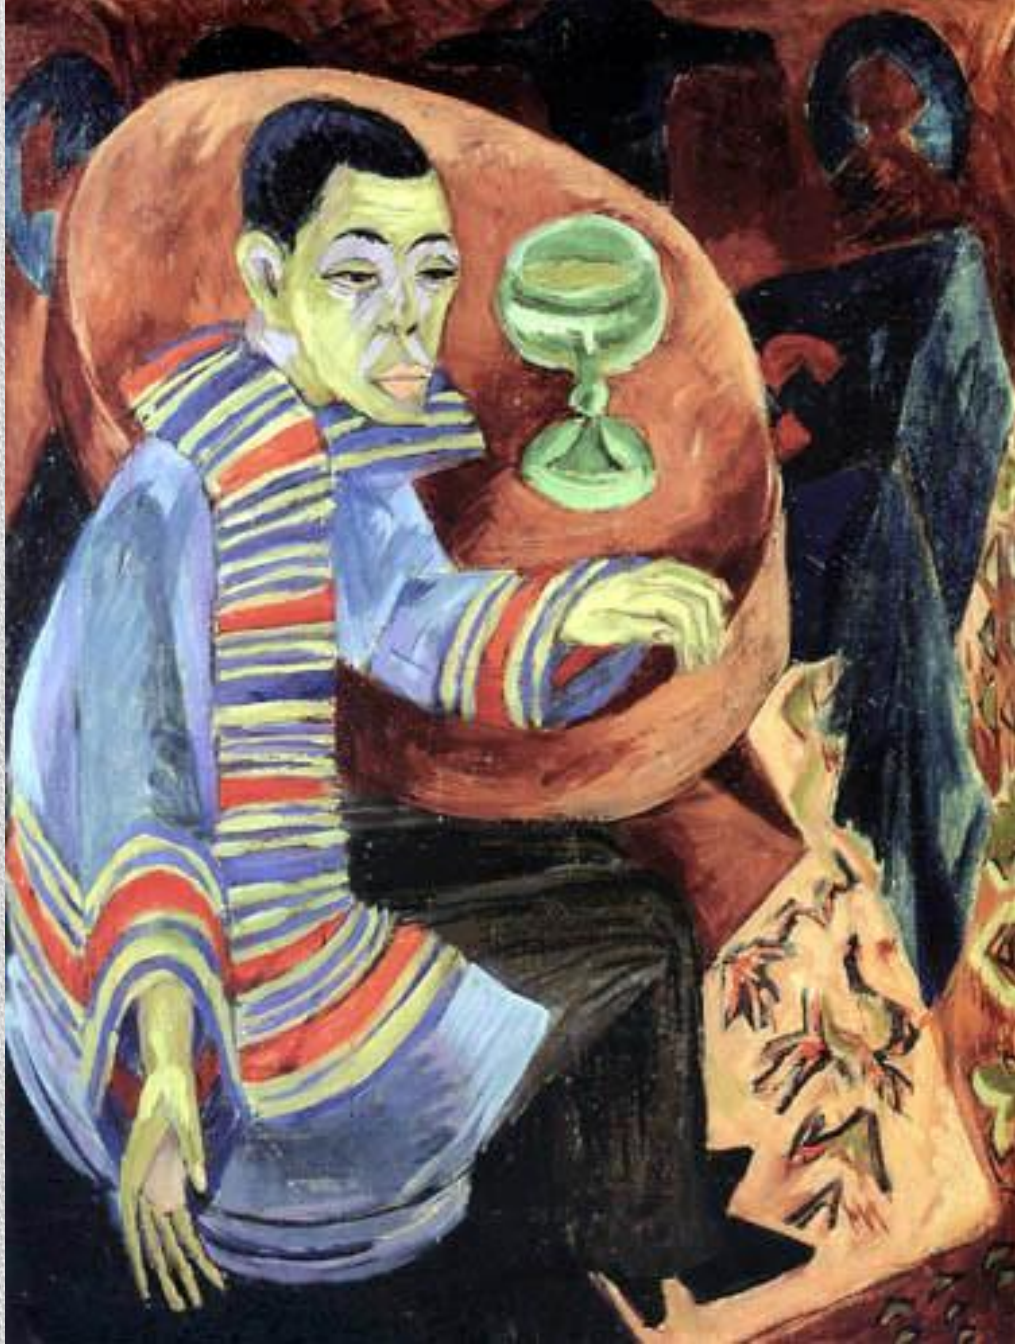

КИРХНЕР, ЭРНСТ ЛЮДВИГ (1880–1938гг.)

Немецкий
художник,
живописец,
график и
скульптор,
один из
лидеров
экспрессиониз
ма.

«Женщины на улице»

«Сцены на улице Берлина»

«Сцена на улице»

«Портрет женщины с подсолнухом»(1906г.)

«Улица Дрездена»(1908г.)

«Девушка под японским зонтиком»(1909г.)

«Артистка-марсела»(1910г.)

«Автопортрет с моделью»(1910-26гг.)

«Женщина перед зеркалом»(1912г.)

 © Ingeborg & Dr. Wolfgang Henze-Ketterer, Wichtrach/ Bern

«Потсдамская площадь в Берлине»(1914г.)

«Долина Сертиг»(1924г.)

«Автопортрет в солдатской форме»

«Пьяница»

«Хоккеисты»(1937г.)