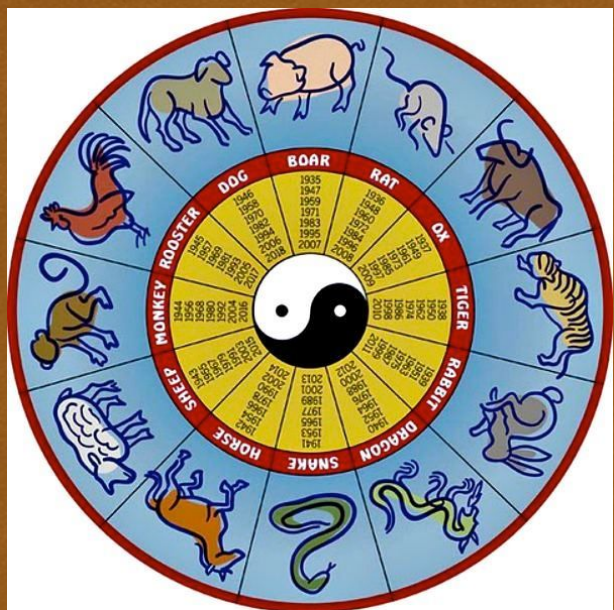

Китайський календар

Виконала учениця 11 класу
Волкова Оксана

Традиційний китайський календар являє собою цікаву систему відстеження і координації часових циклів у системі функціональних взаємодій людини з внутрішнім і зовнішнім світом. Китайський календар Традиційна ідеологія китайського світогляду була побудована на принципі прорахунку долі і прогнозу розвитку подій .

В циклі року один за одним змінюють
один одного 12 місяців або 24 сезони

Знання про закони часу, зашифровані в традиційному китайському календарі, є загальнолюдським надбанням, вони однаково вірні як для Древнього Китаю, так і для сучасної реальності.