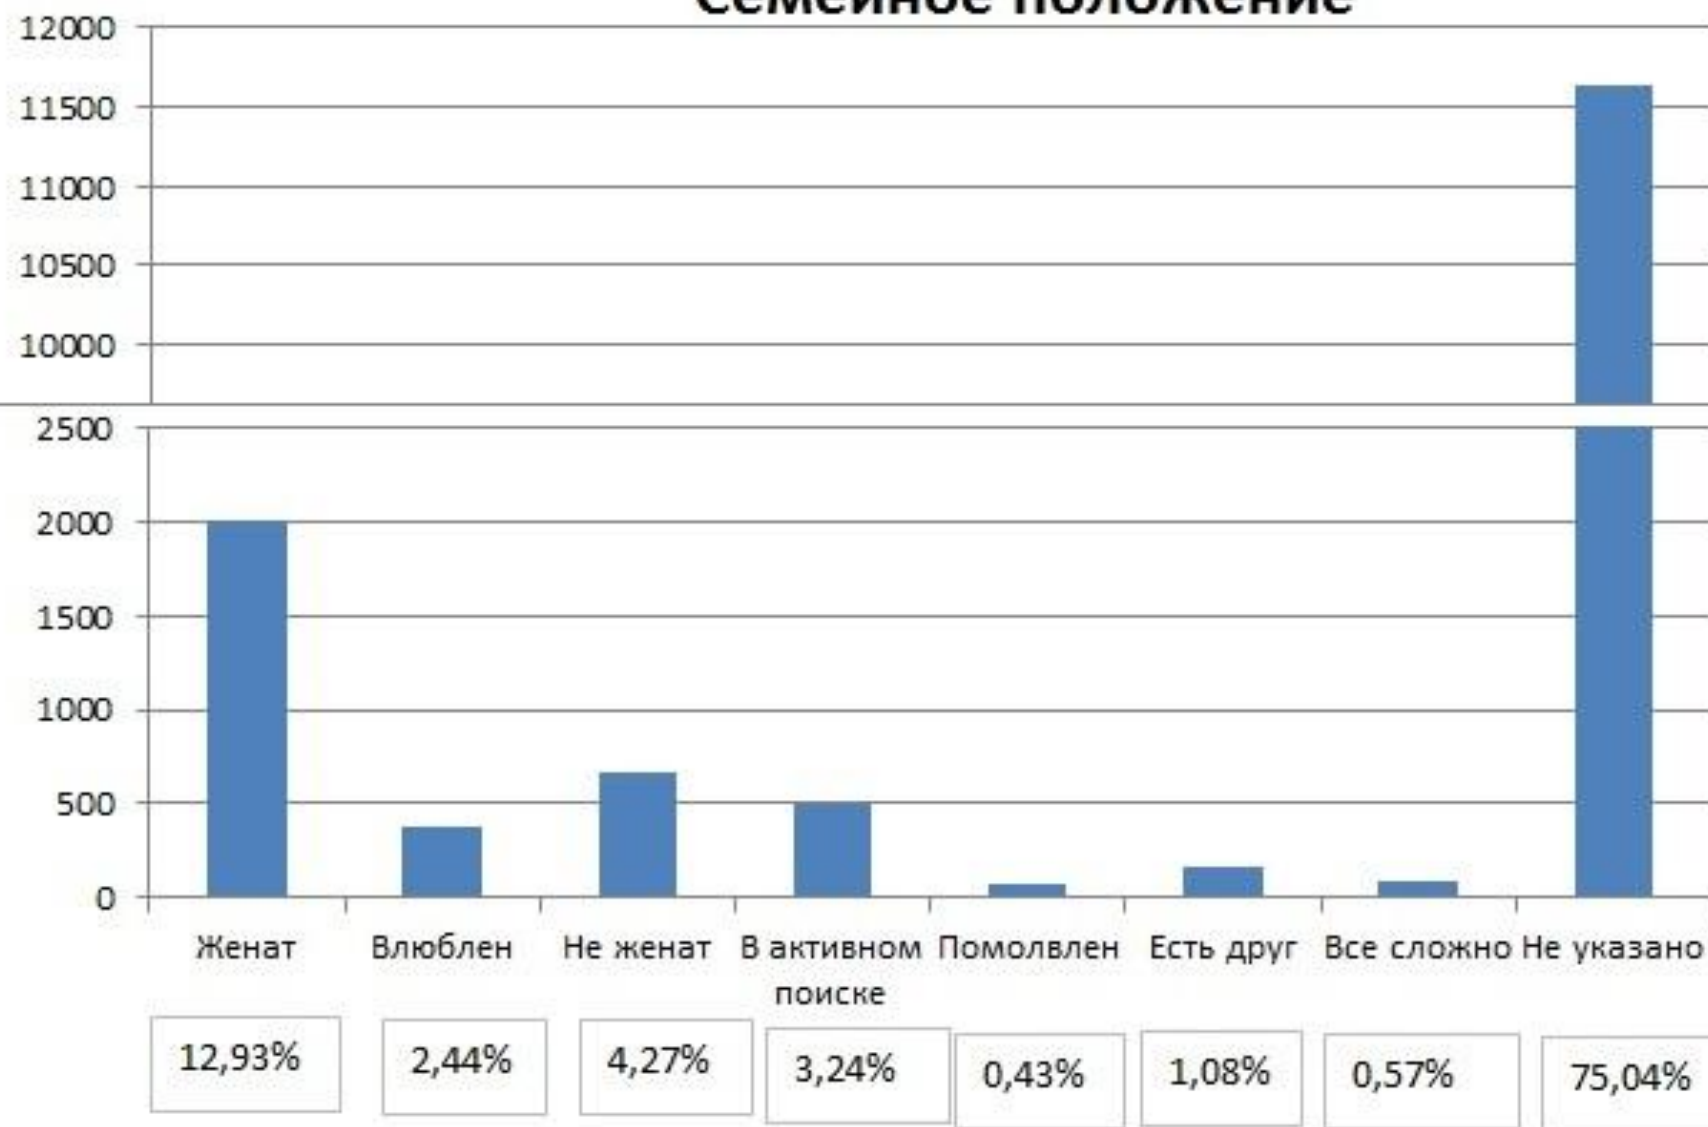

Семейное положение