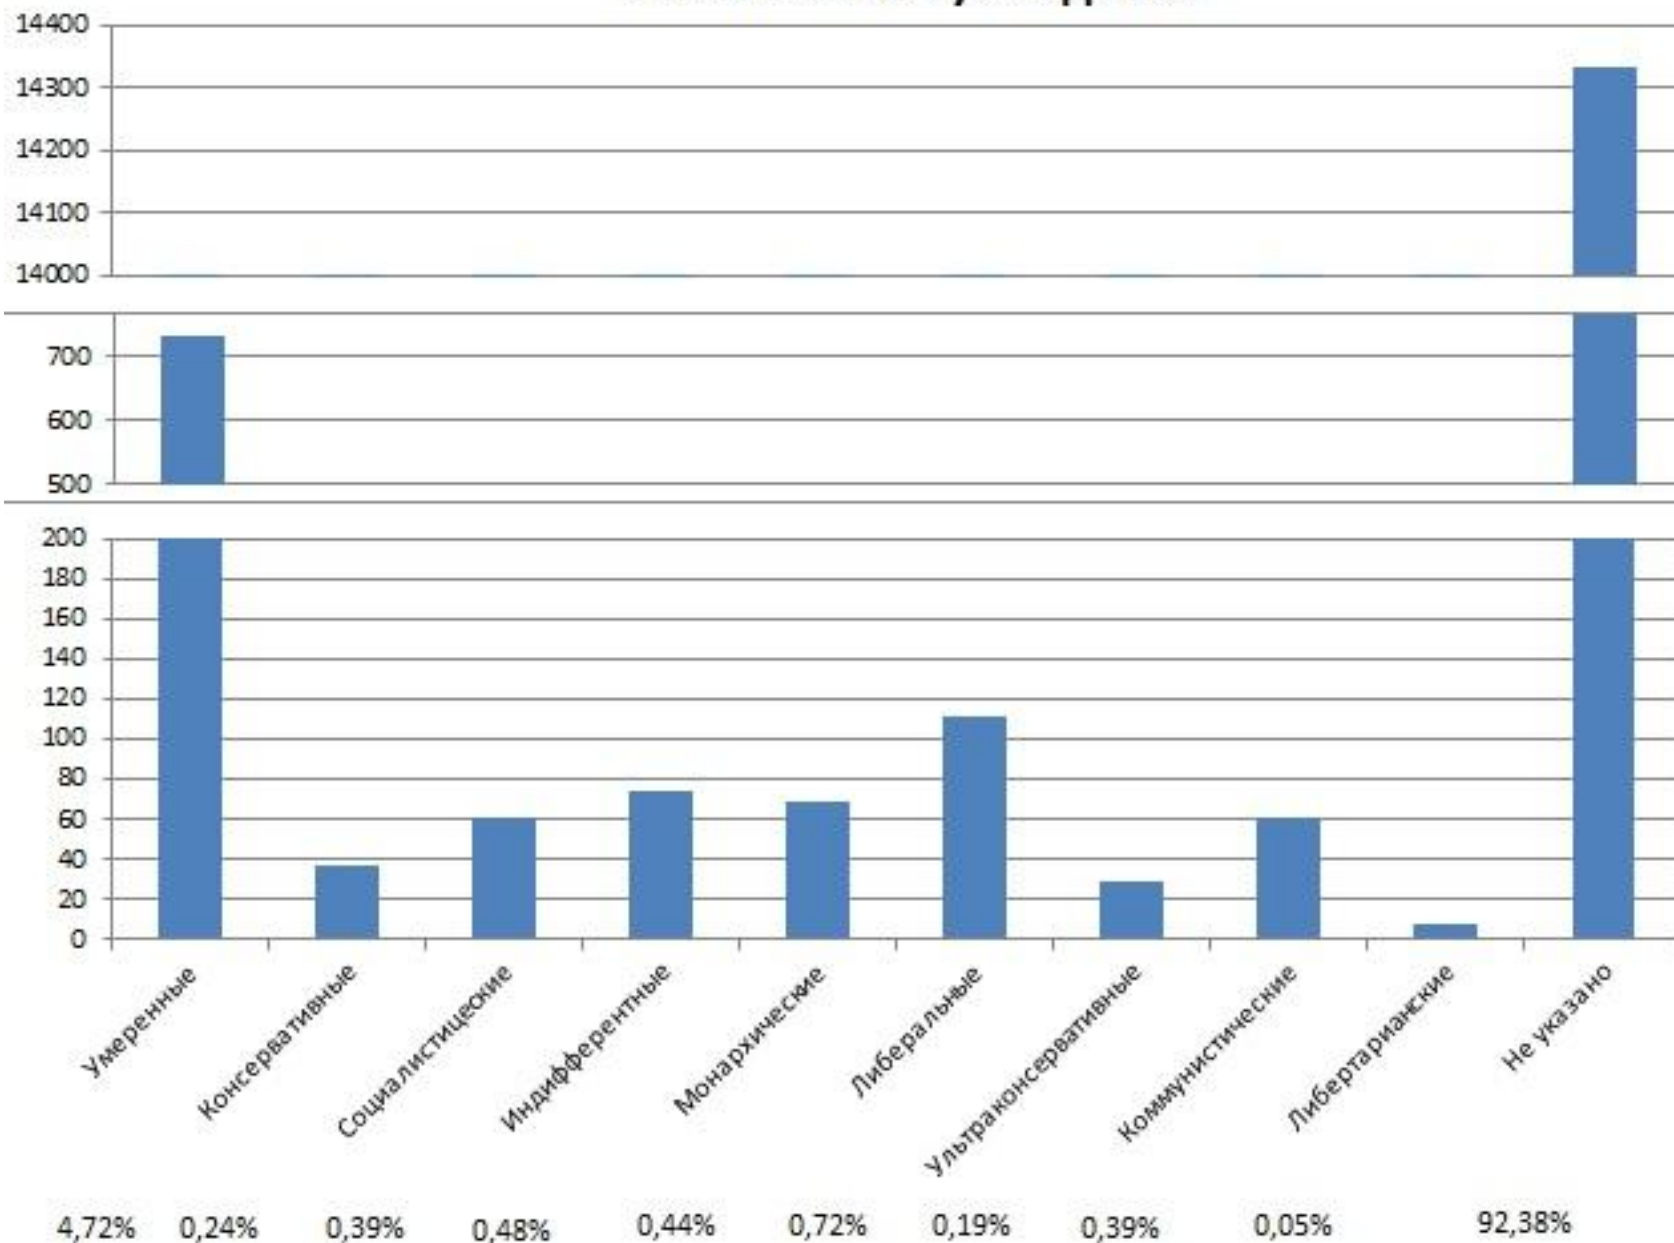

Политические убеждения