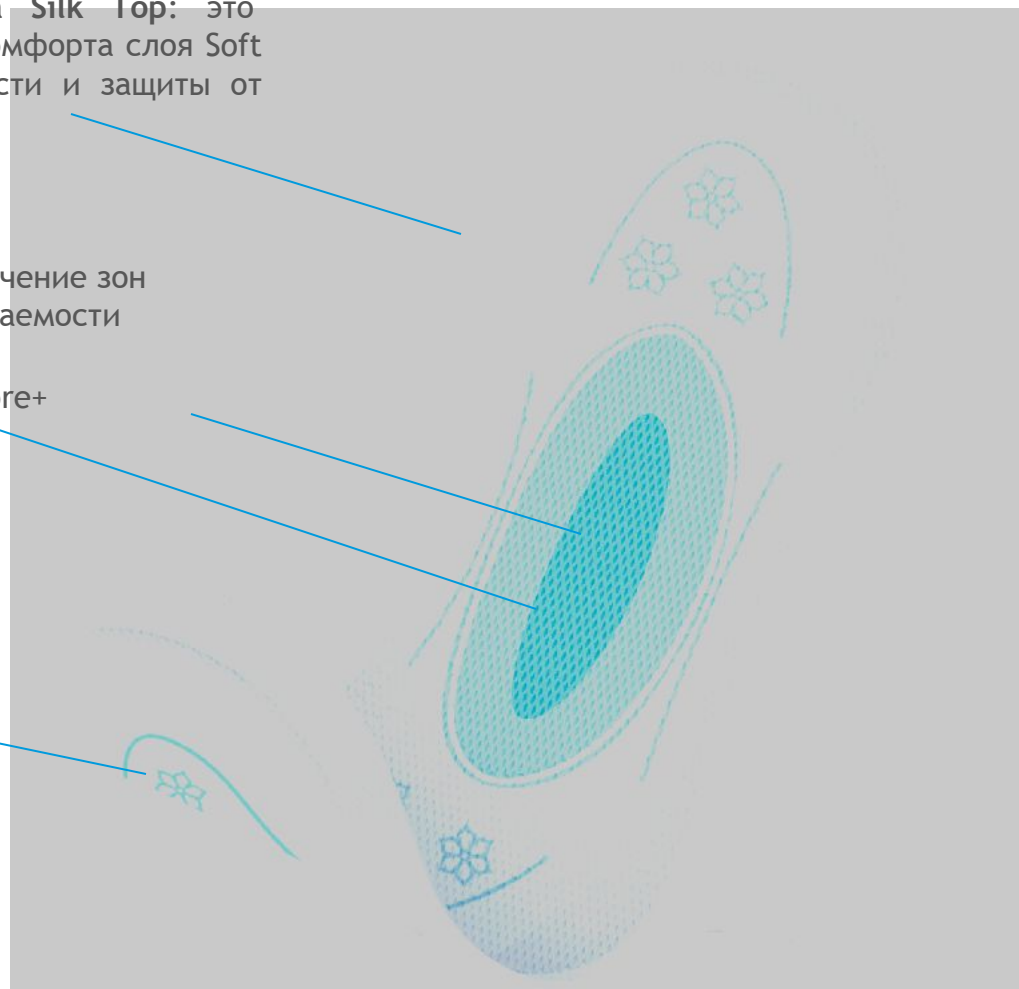

Преимущества прокладки Vivi серии Ultra

Поверхность из нового материала **Silk Top**: это уникальное сочетание мягкости и комфорта слоя Soft и отличного распределения жидкости и защиты от протекания слоя Dry*

Обозначение зон
впитываемости

Впитывающий слой Core+

Конструкция Flexu Fit делает
прокладку гибкой и удобной

Специальное
«точечное» тиснение:
Дополнительная
защита от протеканий

Материалы
гипоаллергенны

Данный покровный слой используется на прокладках серии Ultra Dry и Ultra Dry Maxi

Преимущества прокладки Vivi серии Comfort

Мягкий покровный слой дарит комфорт и отлично распределяет жидкость

Тиснение по краям для дополнительной защиты от протекания

Впитывающий слой из целлюлозы с гранулами абсорбента обеспечивает высокую впитываемость