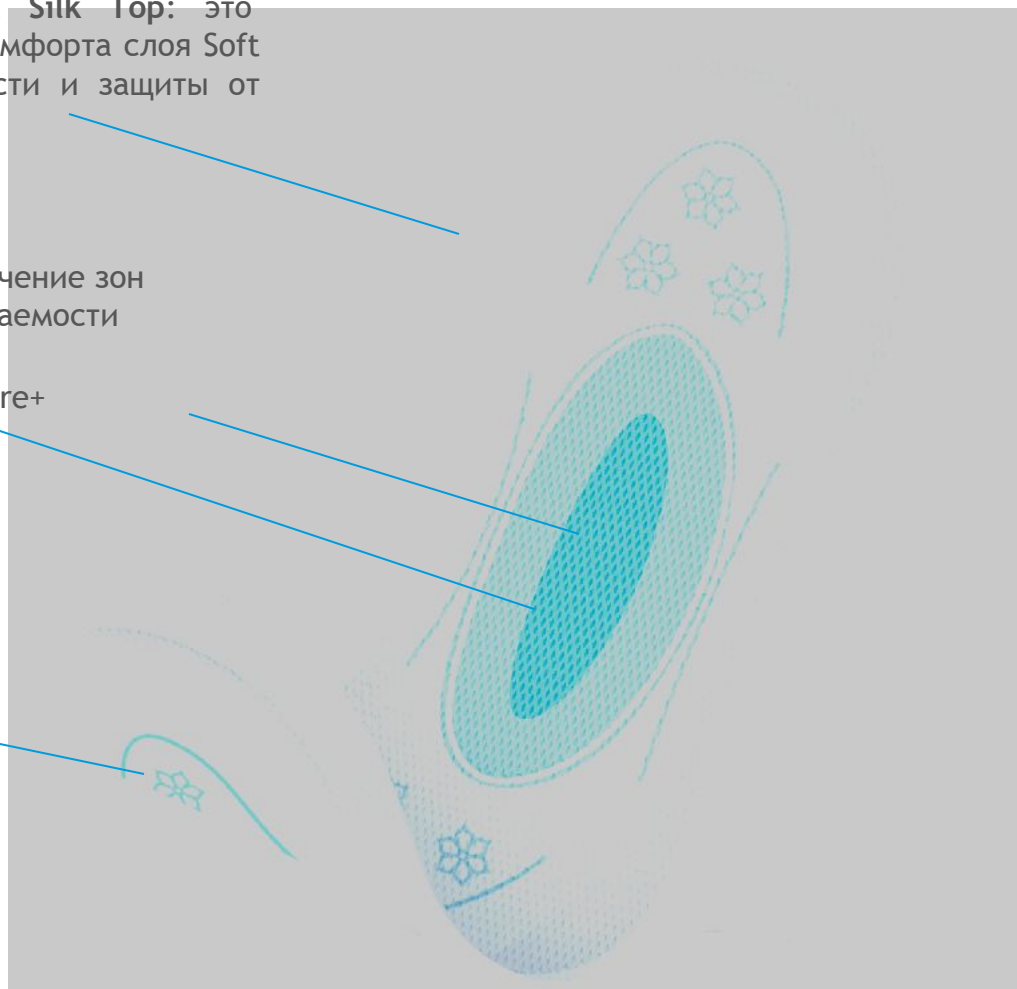

Преимущества прокладки Vivi серии Ultra

Поверхность из нового материала **Silk Top**: это уникальное сочетание мягкости и комфорта слоя Soft и отличного распределения жидкости и защиты от протекания слоя Dry*

Обозначение зон
впитываемости

Впитывающий слой Core+

Конструкция Flexu Fit делает
прокладку гибкой и удобной

Специальное
«точечное» тиснение:
Дополнительная
защита от протеканий

Материалы
гипоаллергенны

Данный покровный слой используется на прокладках серии Ultra Dry и Ultra Dry Maxi

Преимущества прокладки Vivi серии Comfort

Мягкий покровный слой дарит комфорт и отлично распределяет жидкость

Тиснение по краям для дополнительной защиты от протекания

Впитывающий слой из целлюлозы с гранулами абсорбента обеспечивает высокую впитываемость