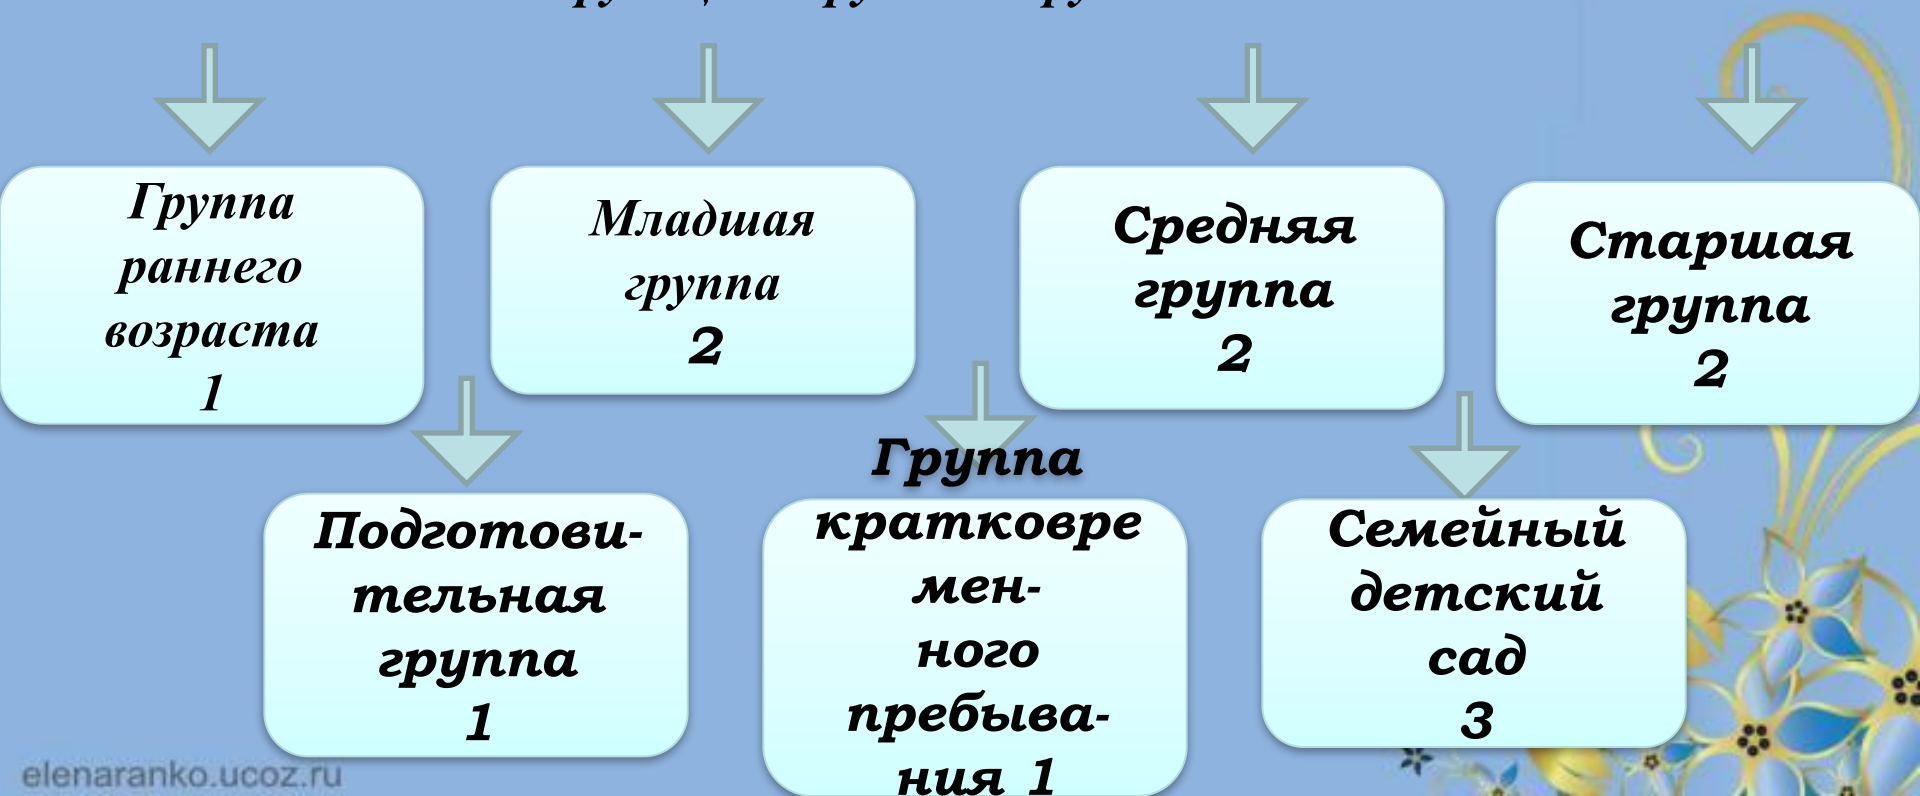

Структура дошкольного отделения

Режим работы: 12 часов (с 7:00 до 19:00)

Списочный состав: 220 воспитанников

Проектная мощность: 10 групп

Фактически функционирует : 9 групп