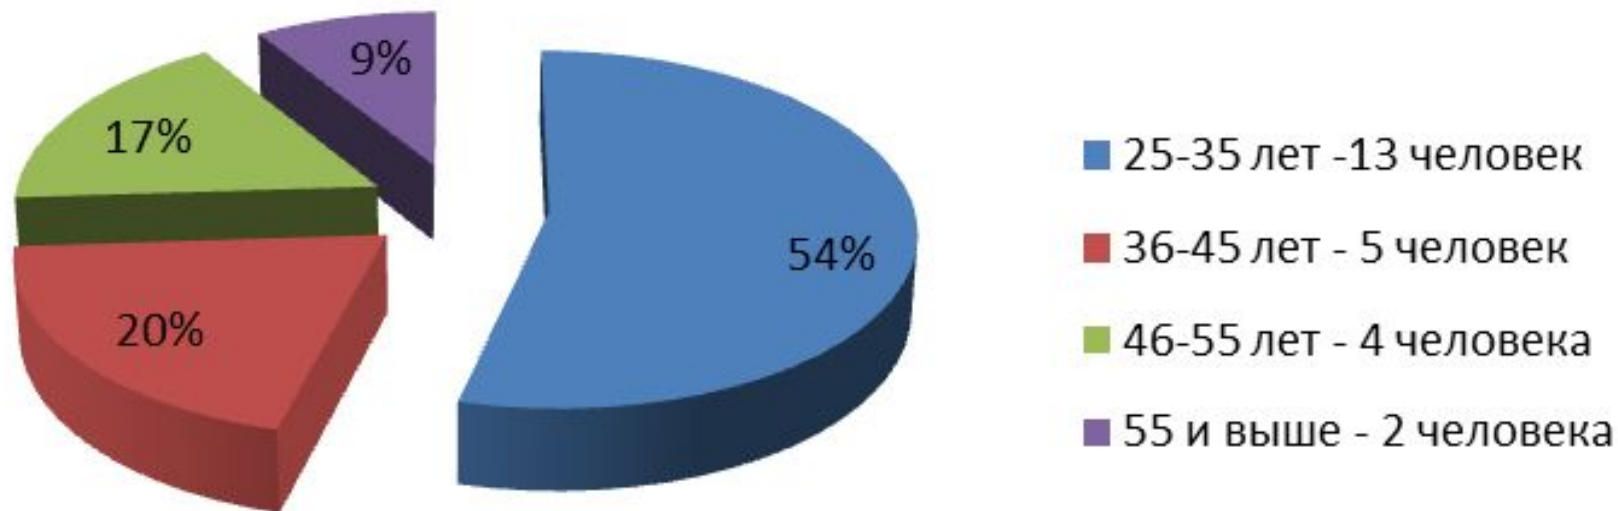

Возрастной состав педагогических кадров

Участие в конкурсе «Воспитатель года»

2012-2013 гг. 1 чел.

Хомченко Ангелина Валерьевна

2013-2014 гг. 1 чел.

Николаенкова Наталья Николаевна

Возможности карьерного роста