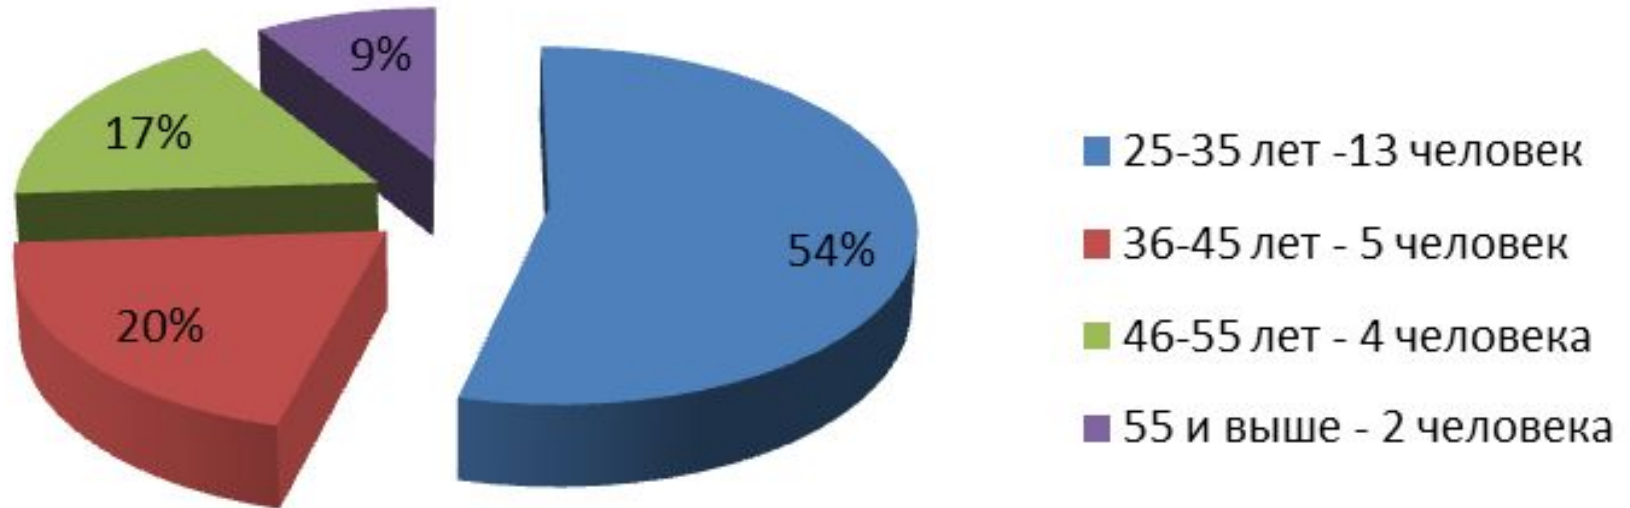

Возрастной состав педагогических кадров

Участие в конкурсе «Воспитатель года»

2012-2013 гг. 1 чел.

Хомченко Ангелина Валерьевна

2013-2014 гг. 1 чел.

Николаенкова Наталья Николаевна

Возможности карьерного роста