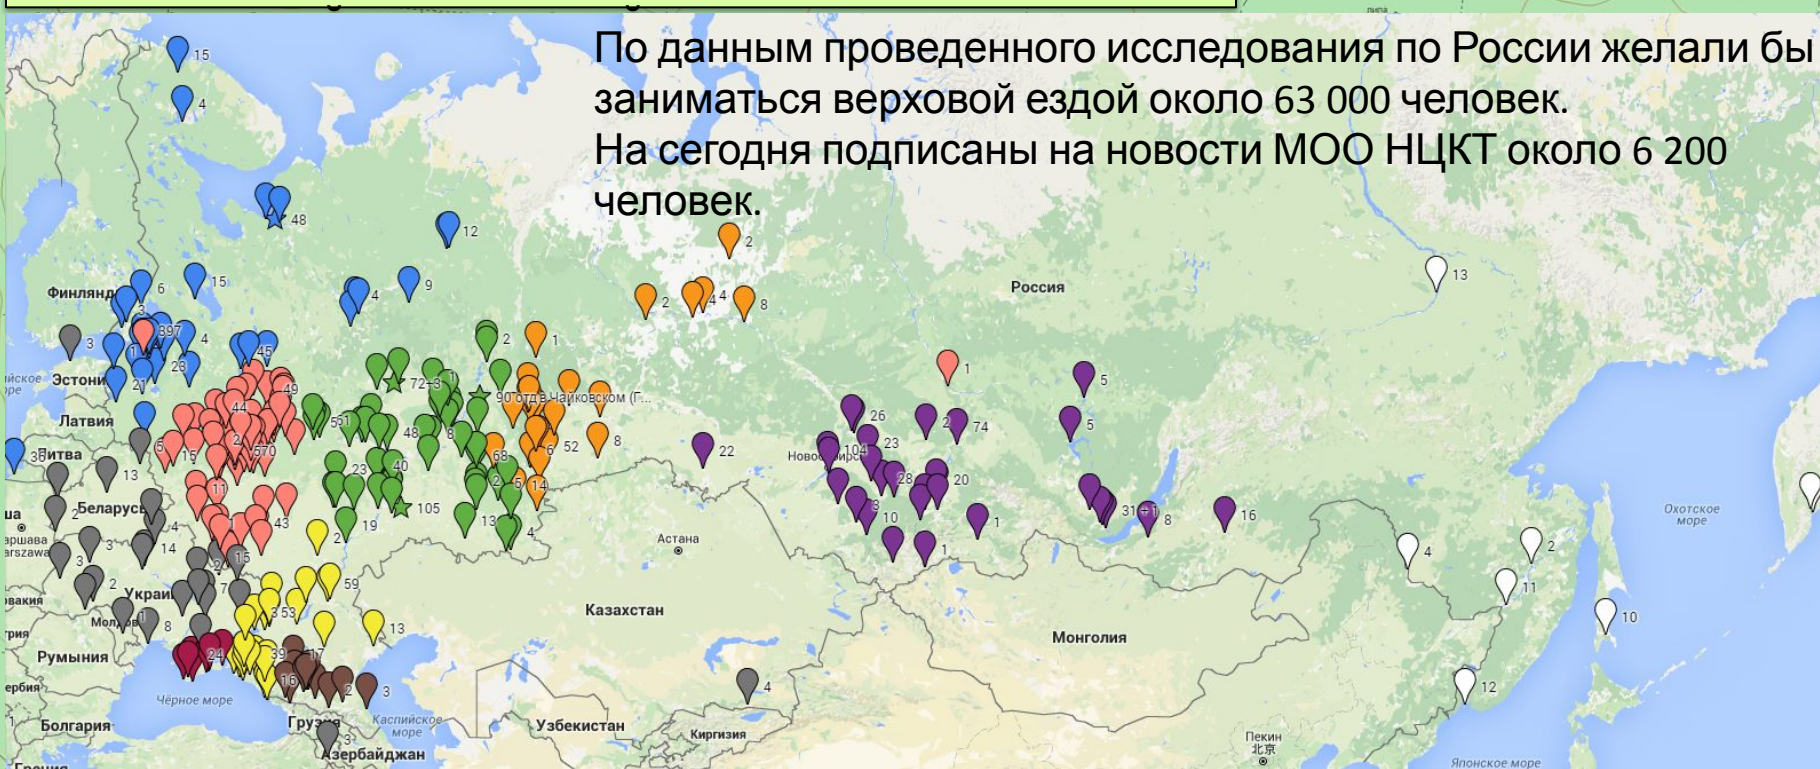

Национальный центр конного туризма

Межрегиональная общественная организация основной целью которой является развитие и пропаганда дисциплин конного туризма в Российской Федерации. Проведение соревнований и конференций, разработка регламентов, методических