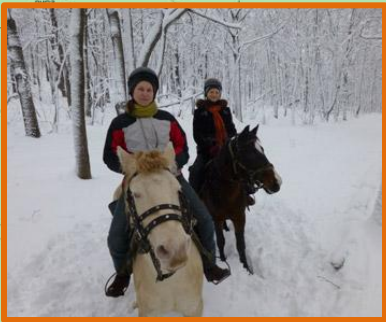

Конные маршруты

Соревнования дистанции

Конно-полевые выезды