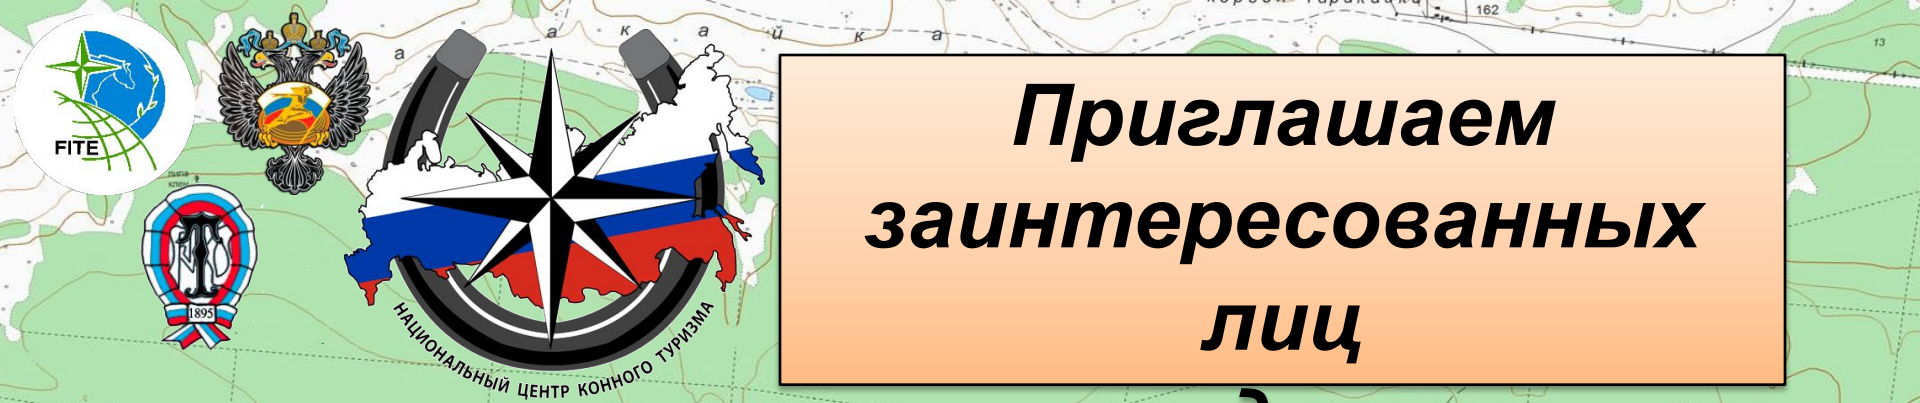

Конный туризм

Конные маршруты, походы

- Многодневные конные маршруты, туры;
- Конные путешествия и экспедиции;
- Спортивные походы (классифицированные);
- Походы с использованием других животных (мулов, верблюдов, оленей, ослов и пр.).

Голланди

Дания

Исландия

Испания

Ирланди

Италия

Канада

Люксембур

Марокко

Португали

Россия

США

Франция

Швейцари

Швеция

Страны наблюдатели:

ЮАР

Алжир

Колумбия

Румыни

Украина

Андорра

Россию в FITE представляет Межрегиональная общественная организация «Национальный центр конного туризма». В 2014 году, впервые, Сборная команда России приняла участие в международных соревнованиях по технике конного туризма – T.R.E.C.