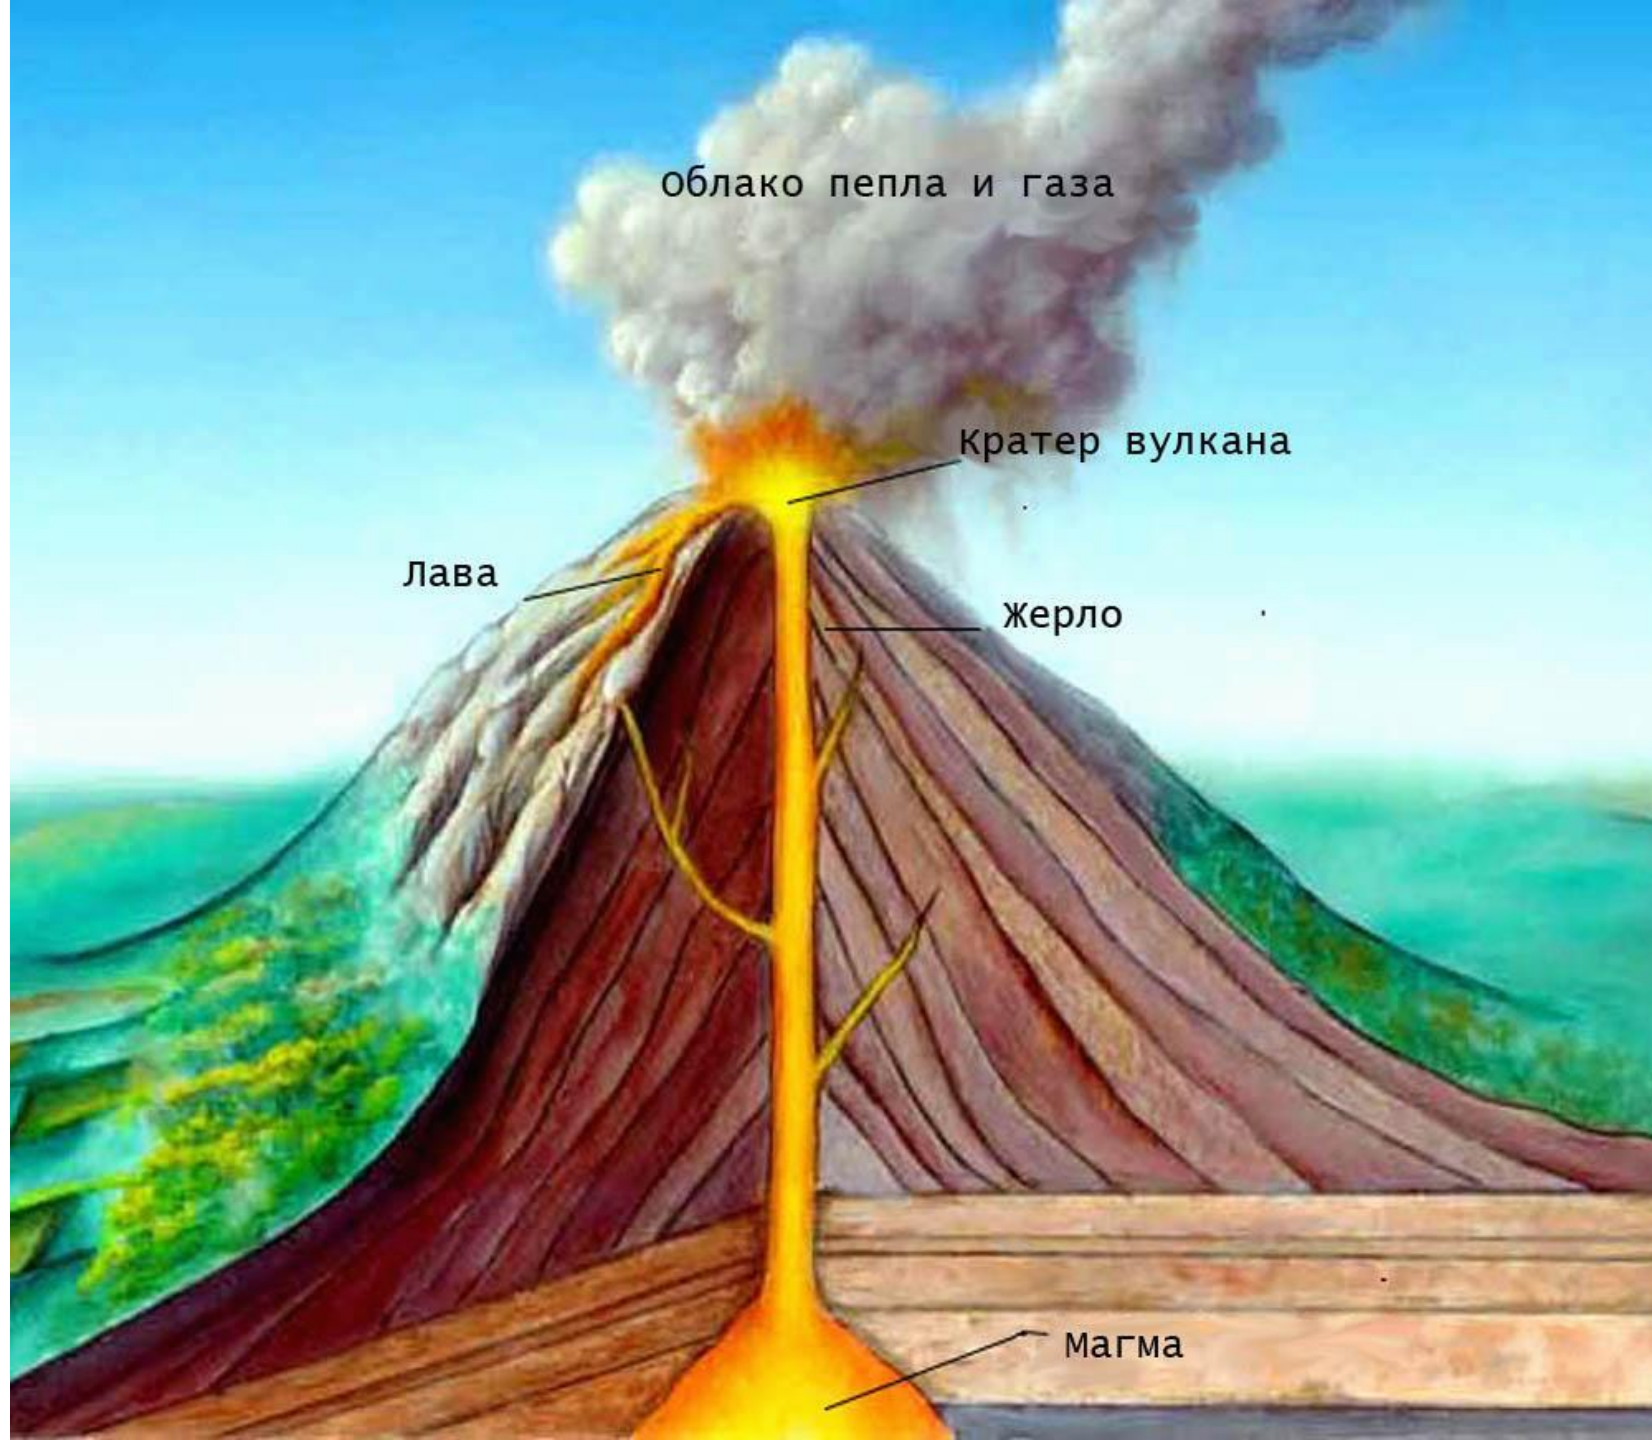

Тайные чудеса природы

**Через реку – прыг да скок
Перекинулся мосток
Подружила берега
Семицветная дуга.**

A photograph of a polar ice landscape. The scene is dominated by large, jagged ice formations in various shades of blue and white. The sky is a deep, clear blue with some light, wispy clouds. The overall atmosphere is serene and cold. The text is overlaid on the lower half of the image.

**Как красивы полюса,
Там сверкают небеса!
Яркий всполох там и
тут,
Только это не салют.**

Северное
сияние

Есть опасная гора,
Может вдруг ожить она.
Дымом, пламенем дышать,
Магму может извергать.
Люди в мире разных стран
Знают, что она -

облако пепла и газа

Кратер вулкана

Лава

Жерло

Магма

**Молодцы, ребята!
Вы такие
наблюдательные!**