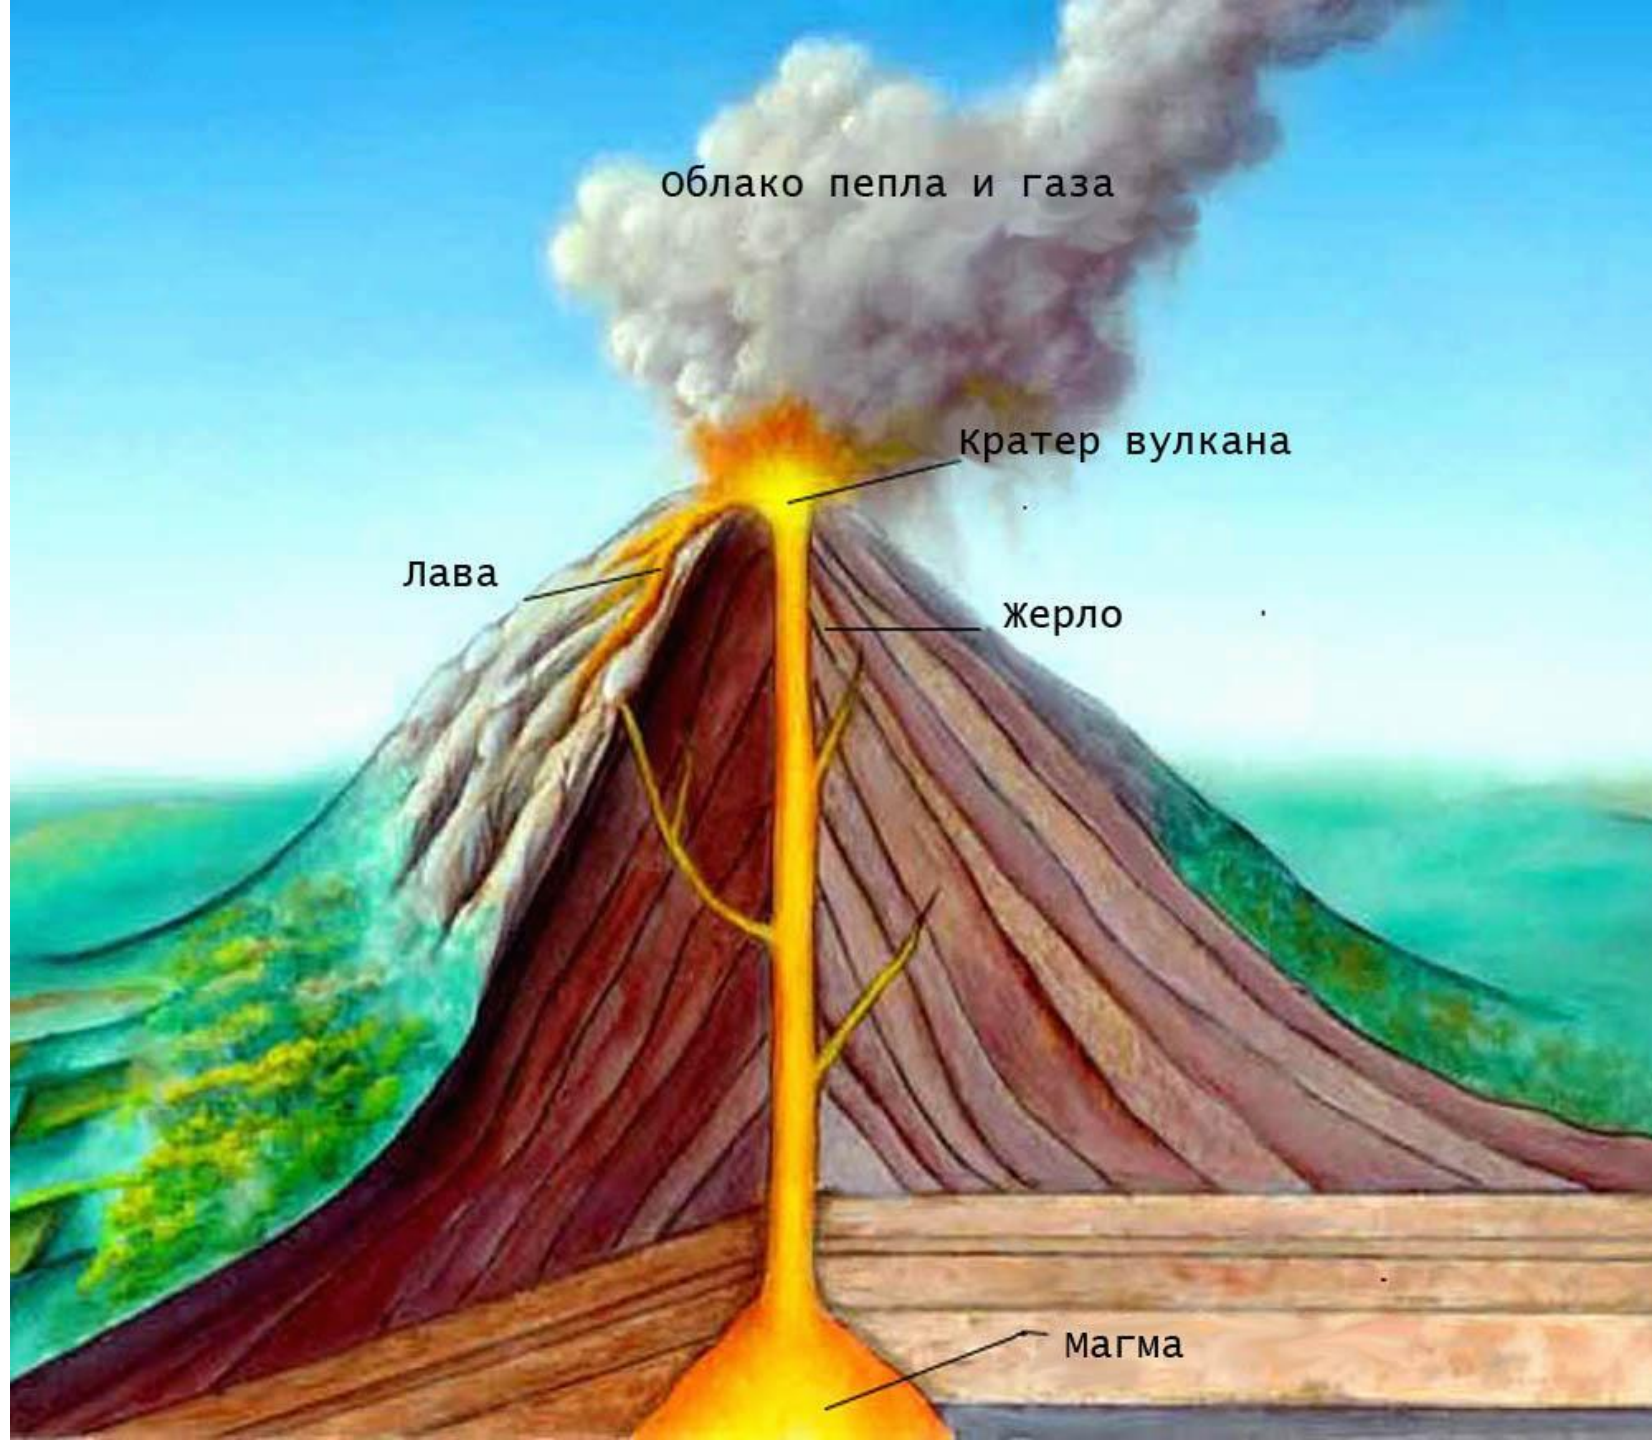

# Тайные чудеса природы

**Через реку – прыг да скок  
Перекинулся мосток  
Подружила берега  
Семицветная дуга.**

A photograph of a polar landscape featuring large, jagged ice formations. The sky is a deep blue with some light clouds. The ice is a vibrant blue color, and the overall scene is serene and majestic.

**Как красивы полюса,  
Там сверкают небеса!  
Яркий всполох там и  
тут,  
Только это не салют.**

Северное  
сияние

Есть опасная гора,  
Может вдруг ожить она.  
Дымом, пламенем дышать,  
Магму может извергать.  
Люди в мире разных стран  
Знают, что она - .....

облако пепла и газа

Кратер вулкана

Лава

Жерло

Магма

**Молодцы, ребята!  
Вы такие  
наблюдательные!**