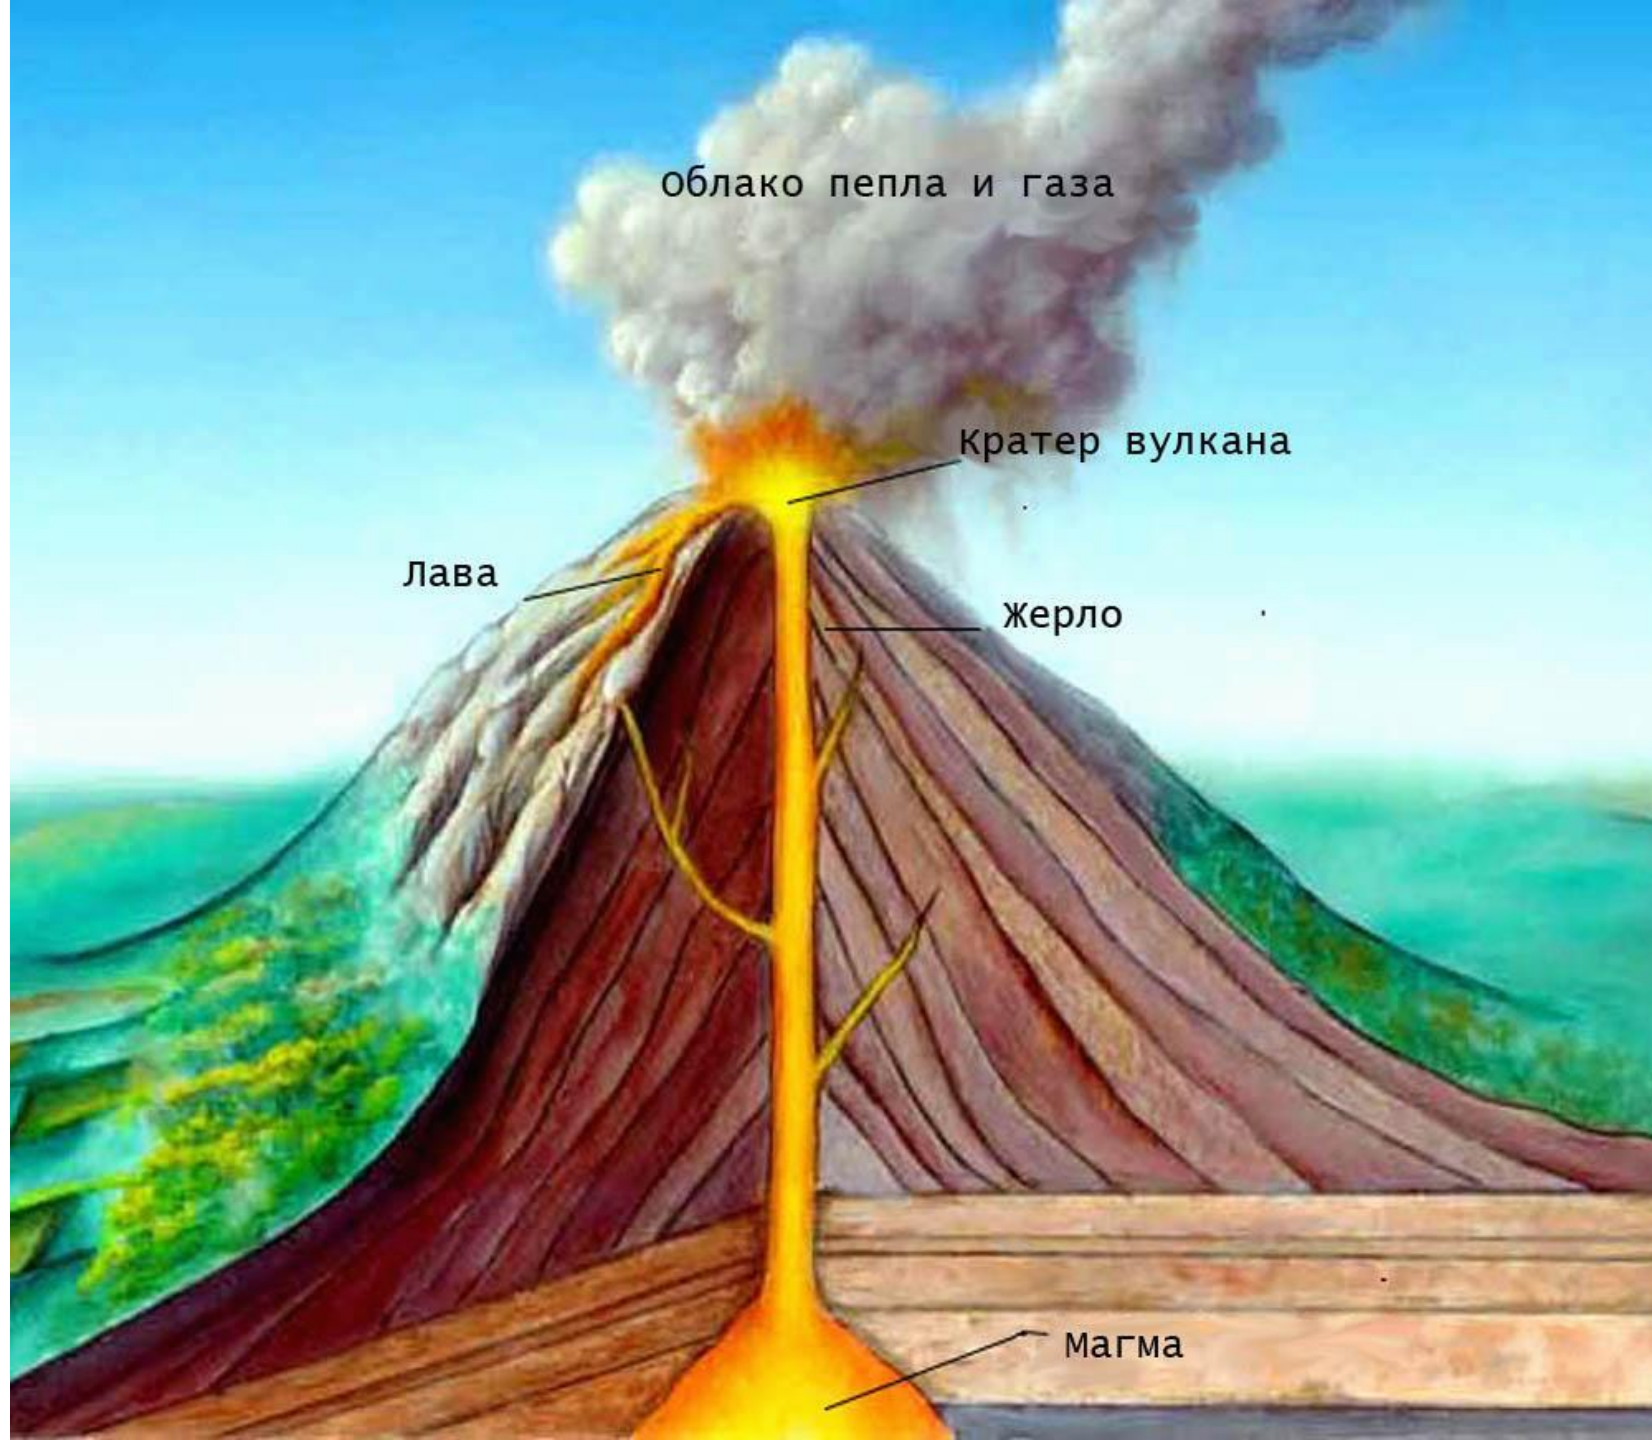

Тайные чудеса природы

**Через реку – прыг да скок
Перекинулся мосток
Подружила берега
Семицветная дуга.**

A photograph of a polar ice landscape. The scene is dominated by large, jagged ice formations in various shades of blue and white. The sky is a deep, clear blue with some light, wispy clouds. The overall atmosphere is serene and majestic.

**Как красивы полюса,
Там сверкают небеса!
Яркий всполох там и
тут,
Только это не салют.**

Северное
сияние

Есть опасная гора,
Может вдруг ожить она.
Дымом, пламенем дышать,
Магму может извергать.
Люди в мире разных стран
Знают, что она -

облако пепла и газа

Кратер вулкана

Лава

Жерло

Магма

**Молодцы, ребята!
Вы такие
наблюдательные!**