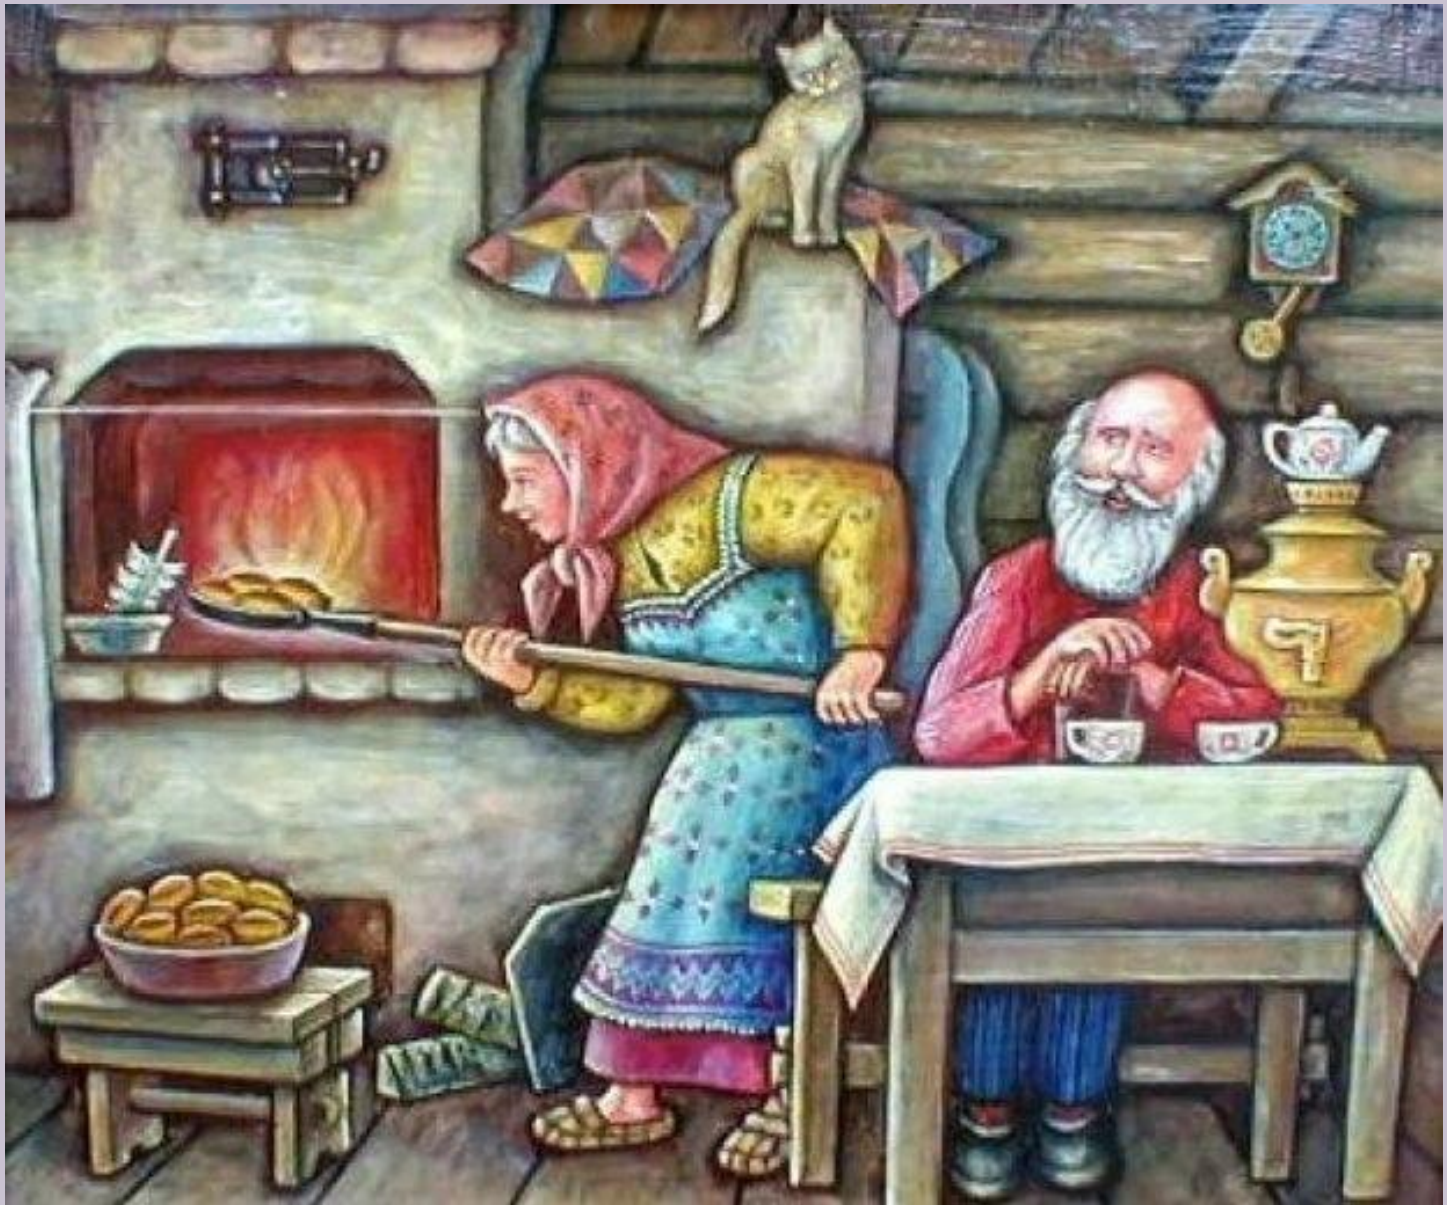

**Муниципальное бюджетное дошкольное образовательное
учреждение
«Детский сад № 33 «Белочка» города Лесосибирска**

***Презентация к интегрированному
занятию
на тему : «Без печи изба – не изба»***

***Подготовил
а :
Жуковская А.
В.***

Устройство русской печи.