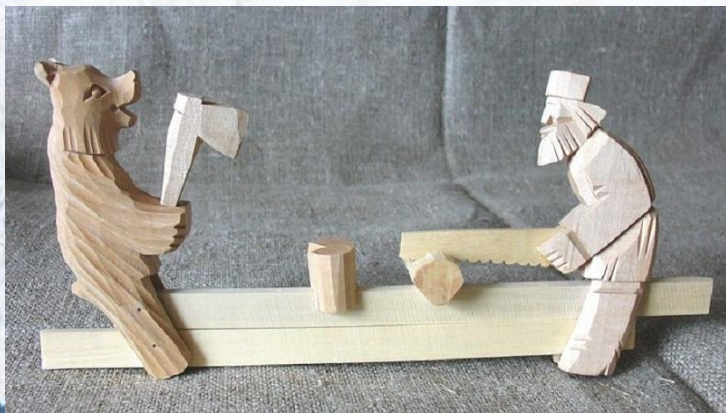

Государственное бюджетное дошкольное
образовательное учреждение
«Детский сад №10»

Художественно – эстетическое
развитие

Тема: «**Игрушка своими руками**»

Воспитатель:
Карпец Т.А.

г. Севастополь 2020

Тряпичная кукла

Игрушки из лоскутков ткани

Игрушки из соломы

Игрушки из ниток

Игрушки из глины, дерева

Игрушки СССР

Современные игрушки

A winter landscape with snow-covered trees and a blue decorative border. The scene is misty and serene, with a large evergreen tree in the center and bare deciduous trees around it. The ground is covered in a thick layer of snow. The entire image is framed by a blue border with a repeating floral and heart pattern. Small white stars are scattered across the sky.