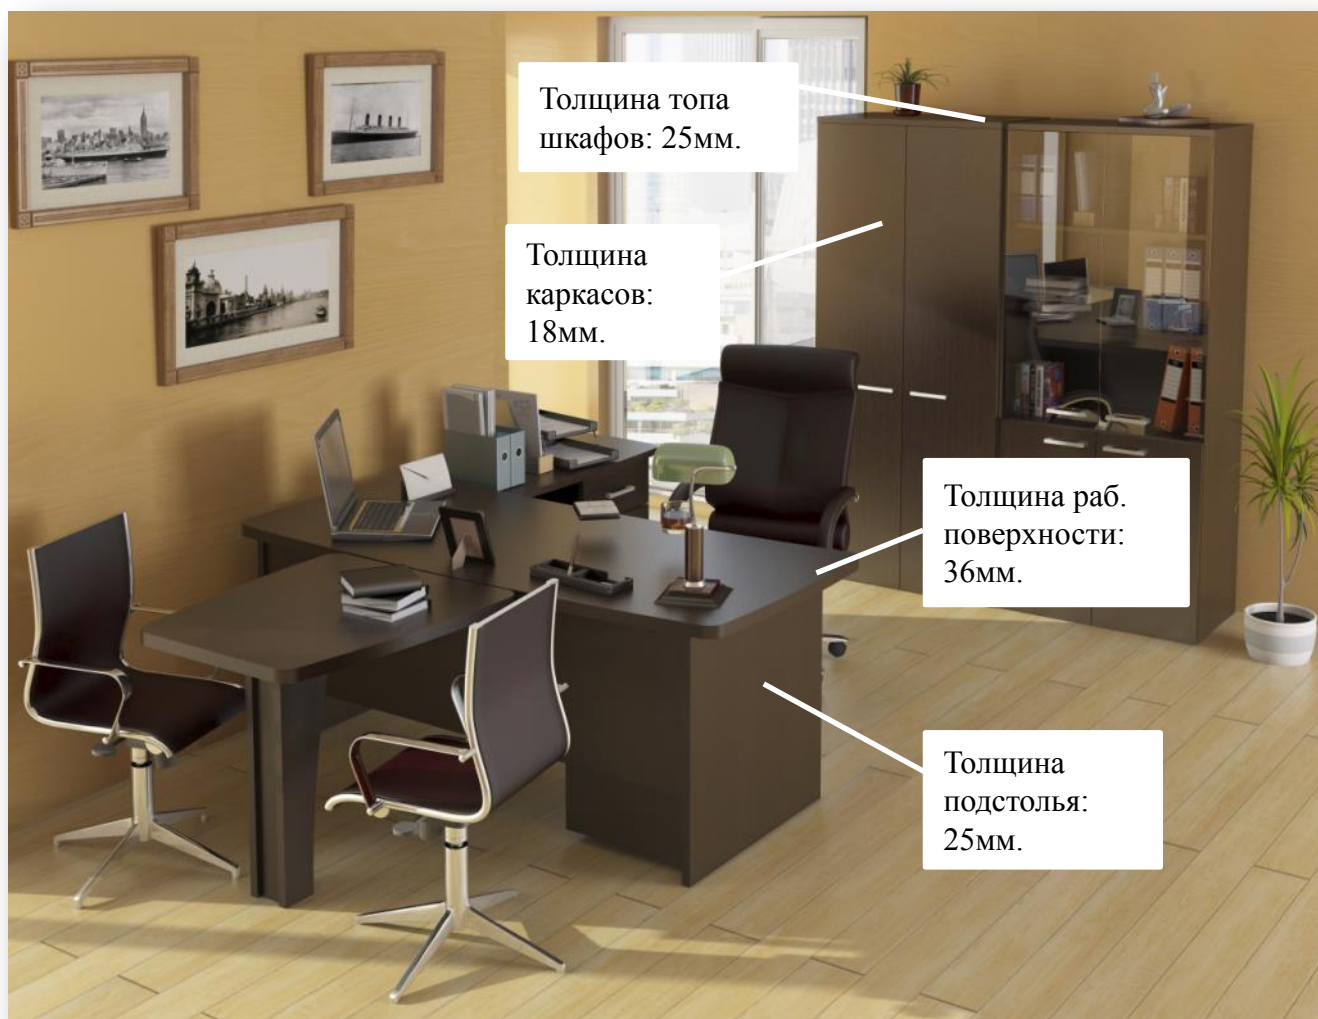

Серия мебели для руководителей «Баден»

Особенности мебели