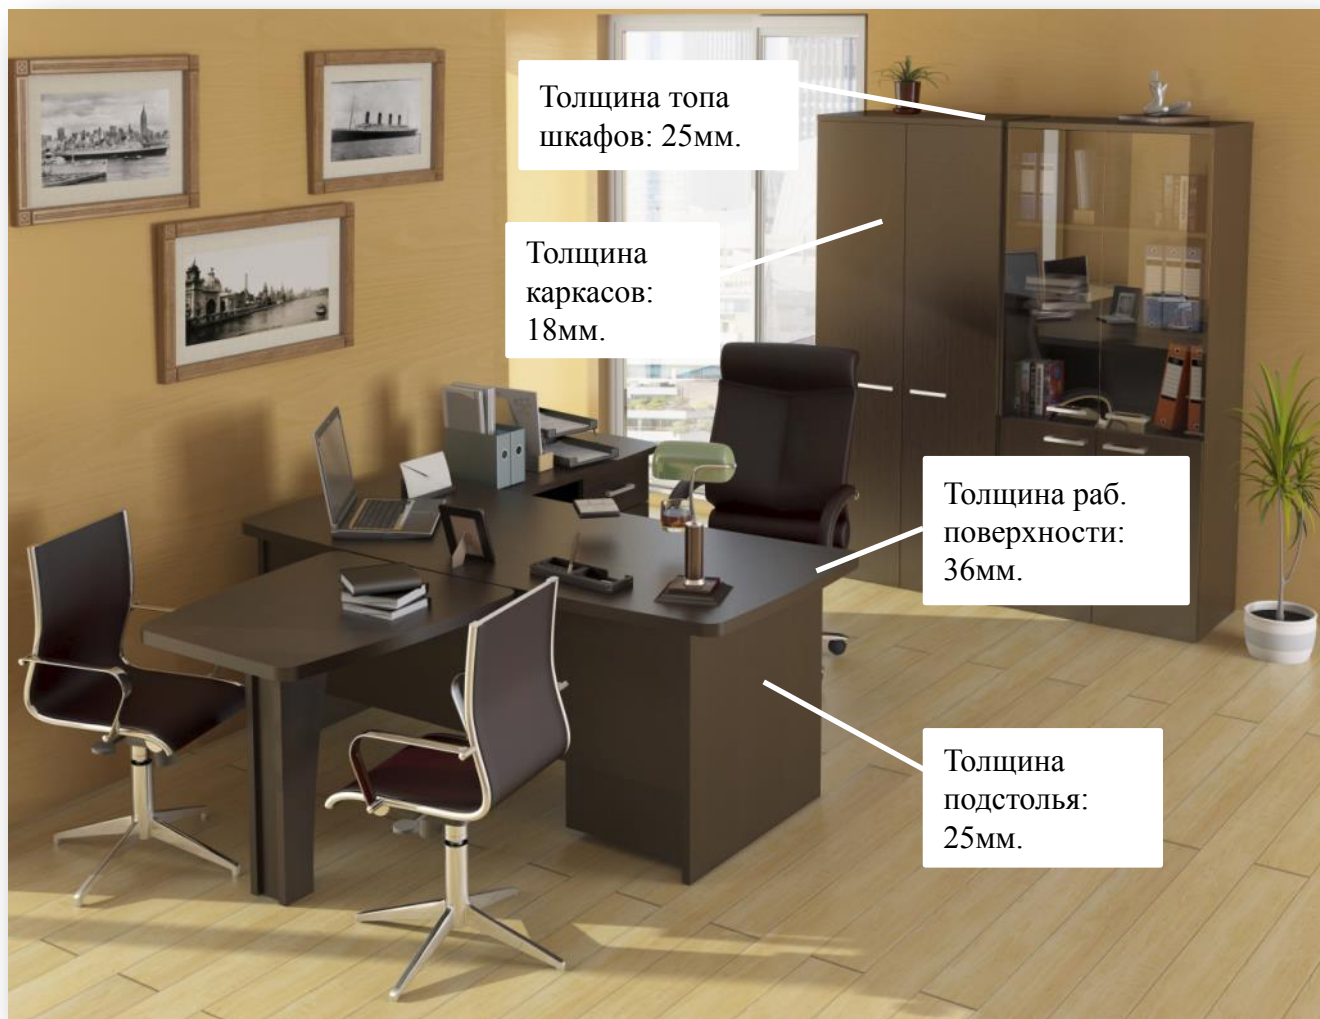

Серия мебели для руководителей «Баден»

Особенности мебели