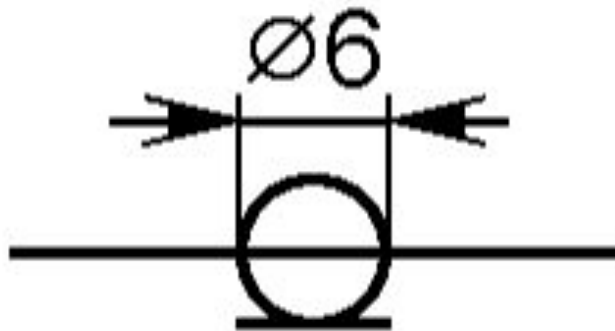

Контакт замыкающий (выключатель)

SA2

Кабель коаксиальный

Контакт размыкающий

ИЛИ

Контакт переключающий

или

SA9

Переключатель 3П2Н (среднее положение – нейтральное)