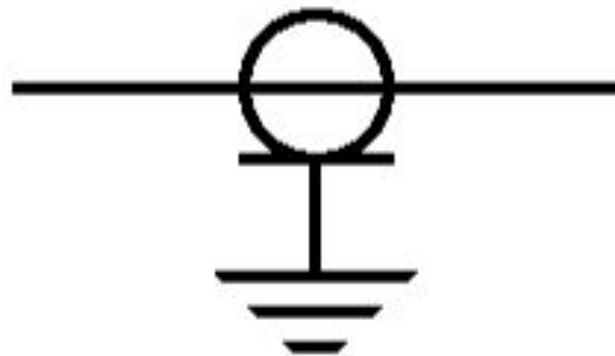

Контакт замыкающий (выключатель)

SA2

Кабель коаксиальный

Контакт размыкающий

ИЛИ

Контакт переключающий

или

SA9

SA11

SA10

SA12

Геркон

SF1

SF2

SF3

Переключатель 6П1Н

Переключатель 3П2Н (среднее положение – нейтральное)