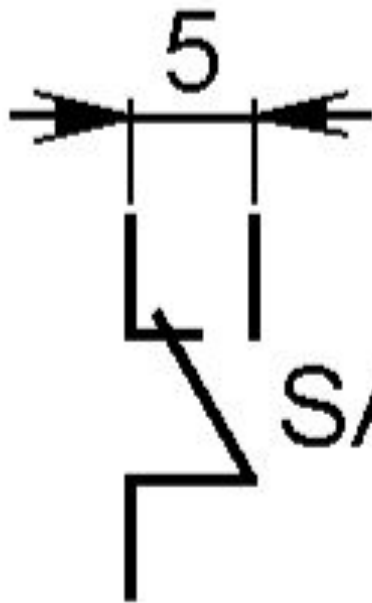

Контакт замыкающий (выключатель)

SA2

Кабель коаксиальный

Контакт размыкающий

ИЛИ

Контакт переключающий

или

SA9

SA11

SA10

SA12

Геркон

SF1

SF2

SF3

Переключатель 6П1Н

Переключатель 3П2Н (среднее положение – нейтральное)