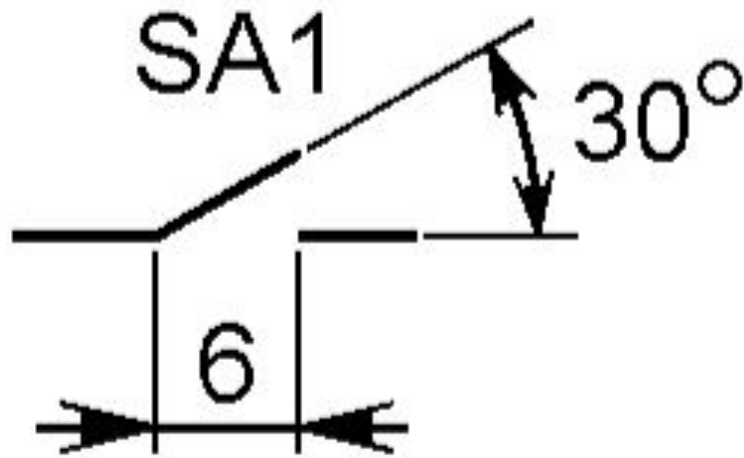

Контакт замыкающий (выключатель)

SA2

Кабель коаксиальный

Контакт размыкающий

ИЛИ

Контакт переключающий

или

SA9

Переключатель 3П2Н (среднее положение – нейтральное)