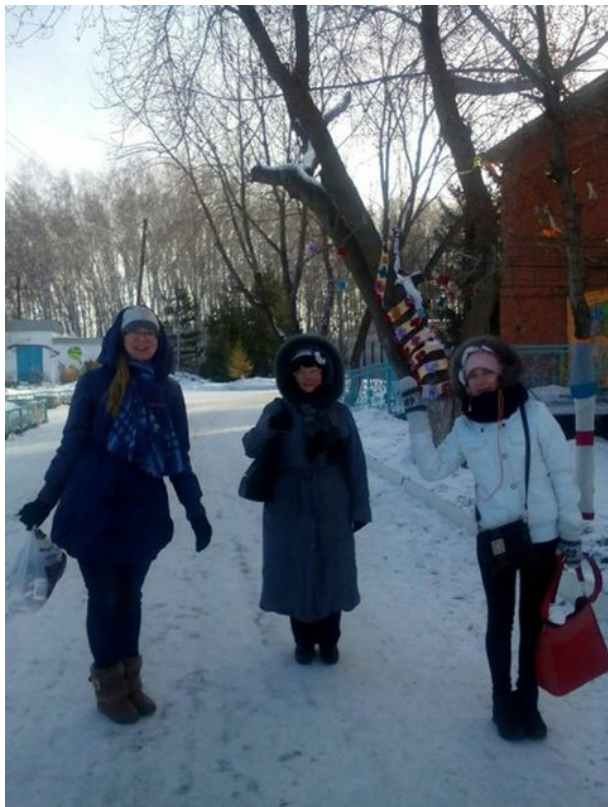


The background features abstract, overlapping geometric shapes in various shades of green, ranging from light lime to dark forest green. The shapes are primarily triangles and polygons, creating a dynamic, layered effect. The central text is positioned in the white space between these green elements.

Дети передали вам улыбки и привет!

Программа «День Надежды»

В 2015 году три раза наши волонтеры ездили в Кировский дом-интернат для умственно отсталых детей на мкр-не Входной.

Октябрь. Ноябрь. Декабрь.
Вручали подарки, играли на улице, пили сок с
разными вкусняшками