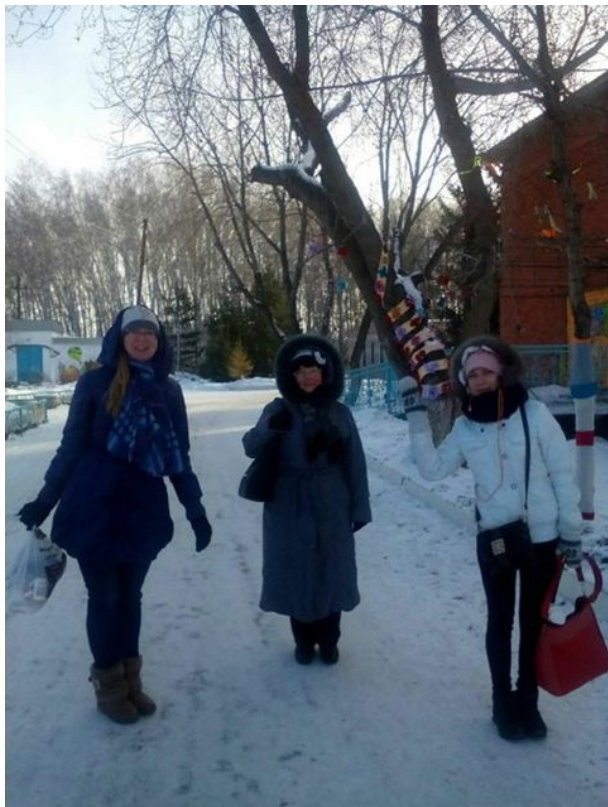


The background features abstract, overlapping geometric shapes in various shades of green, ranging from light lime to dark forest green. These shapes are primarily located on the left and right sides of the page, framing the central text. The overall aesthetic is clean and modern.

Дети передали вам улыбки и привет!

Программа «День Надежды»

В 2015 году три раза наши волонтеры ездили в Кировский дом-интернат для умственно отсталых детей на мкр-не Входной.

Октябрь. Ноябрь. Декабрь.
Вручали подарки, играли на улице, пили сок с
разными вкусняшками