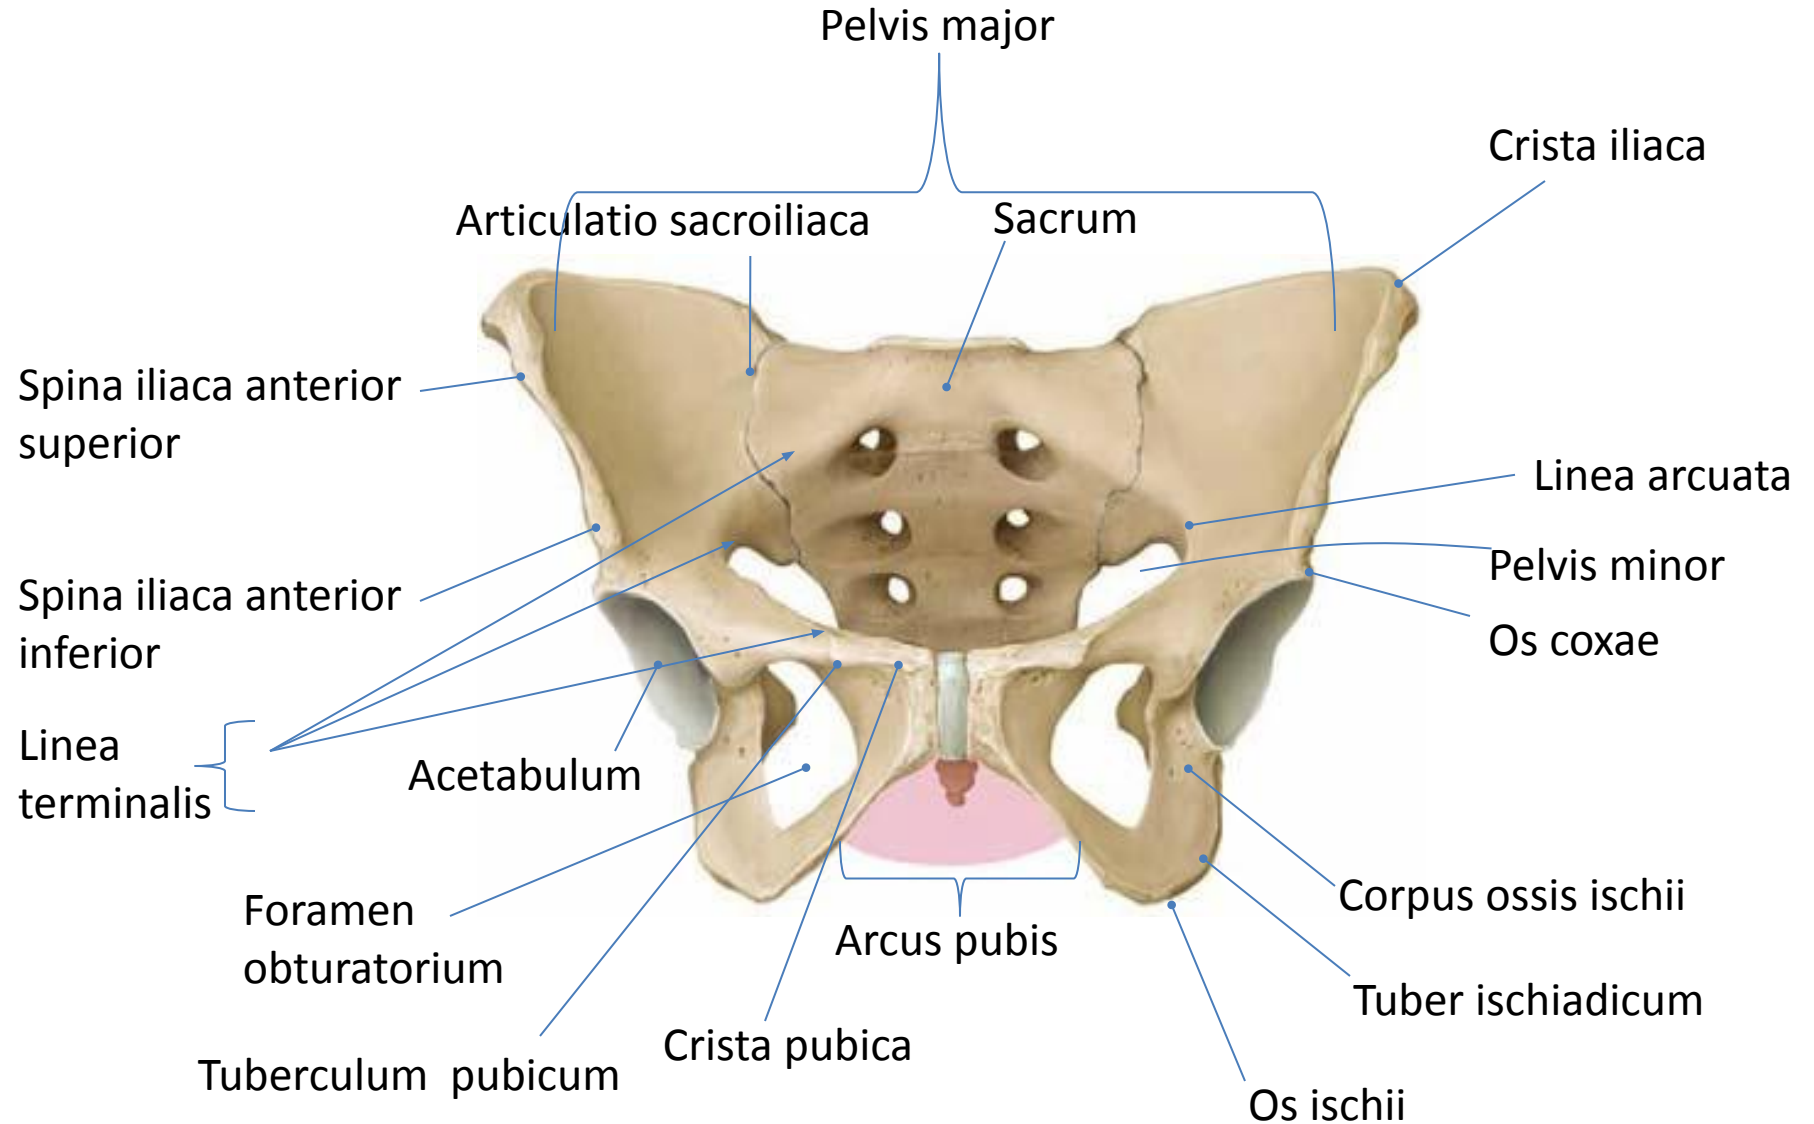

Костно-связочно-мышечный аппарат таза. Размеры таза.

Размеры, индивидуальные особенности, значение в акушерской практике. Стенки таза, слабые места.

Red:
female pelvis

Gray:
male pelvis

Правая тазовая кость, вид изнутри

Женский и мужской таз, вид сверху

AP diameter of pelvis outlet

Слабые места таза

Типы таза (по Caldwell-Moloy).