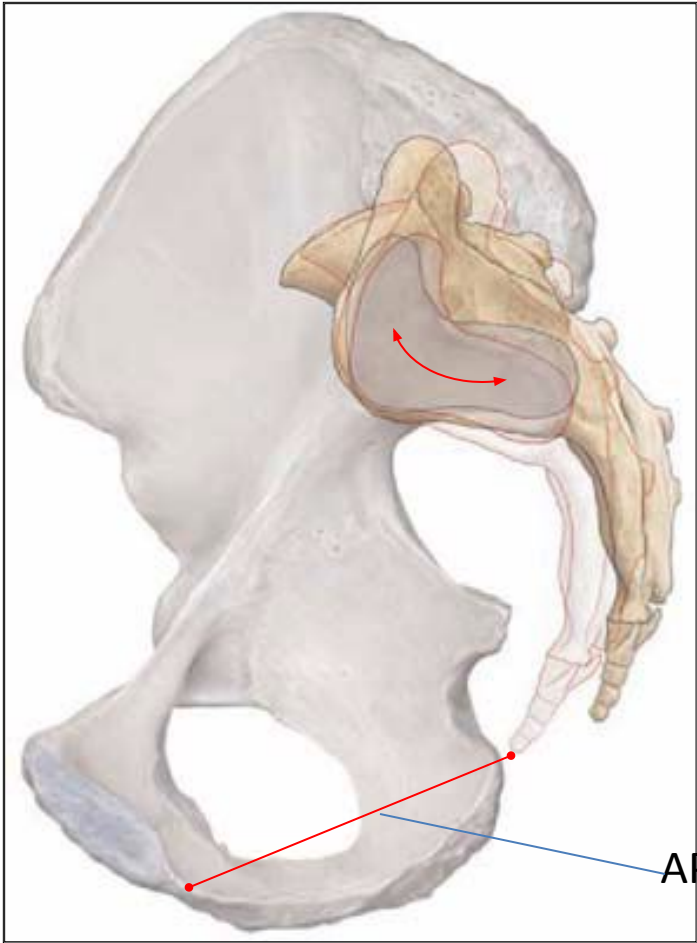

Костно-связочно-мышечный аппарат таза. Размеры таза.

Размеры, индивидуальные особенности, значение в акушерской практике. Стенки таза, слабые места.

Red:
female pelvis

Gray:
male pelvis

Правая тазовая кость, вид изнутри

Женский и мужской таз, вид сверху

AP diameter of pelvis outlet

Слабые места таза

Типы таза (по Caldwell-Moloy).