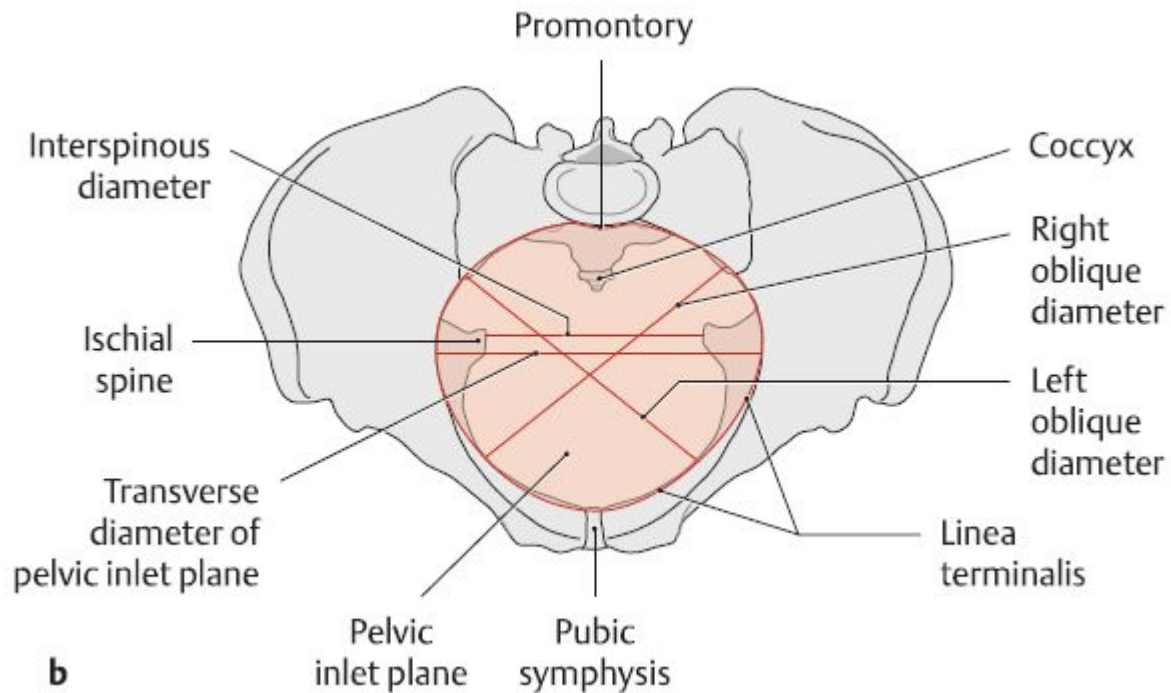

Костно-связочно-мышечный аппарат таза. Размеры таза.

Размеры, индивидуальные особенности, значение в акушерской практике. Стенки таза, слабые места.

Red:
female pelvis

Gray:
male pelvis

Правая тазовая кость, вид изнутри

Женский и мужской таз, вид сверху

AP diameter of pelvis outlet

Слабые места таза

Типы таза (по Caldwell-Moloy).