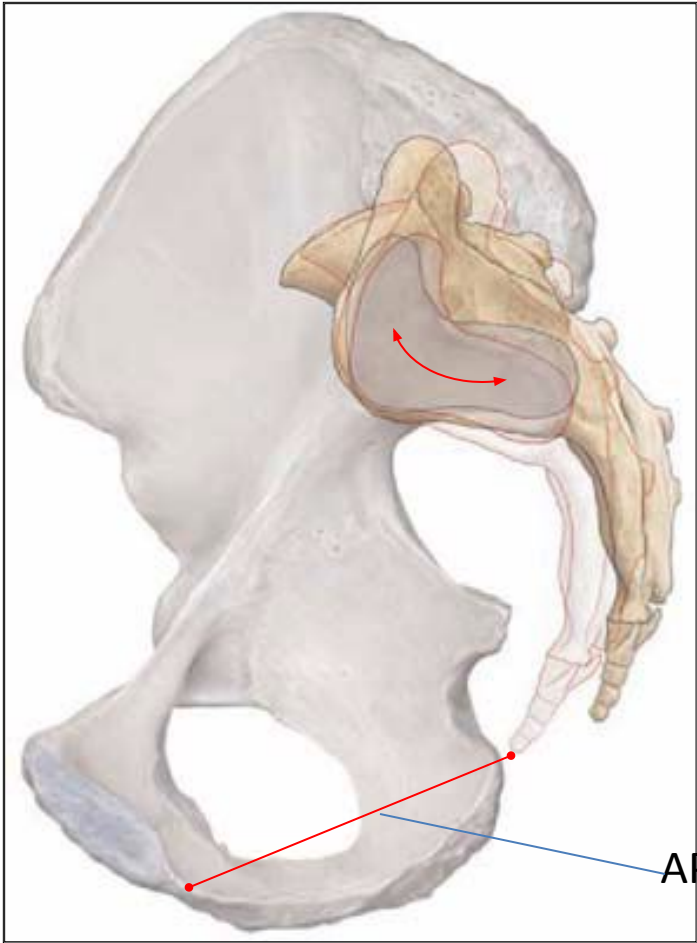

# Костно-связочно-мышечный аппарат таза. Размеры таза.

Размеры, индивидуальные особенности, значение в акушерской практике. Стенки таза, слабые места.

Red:  
female pelvis

Gray:  
male pelvis

# Правая тазовая кость, вид изнутри

# Женский и мужской таз, вид сверху

AP diameter of pelvis outlet