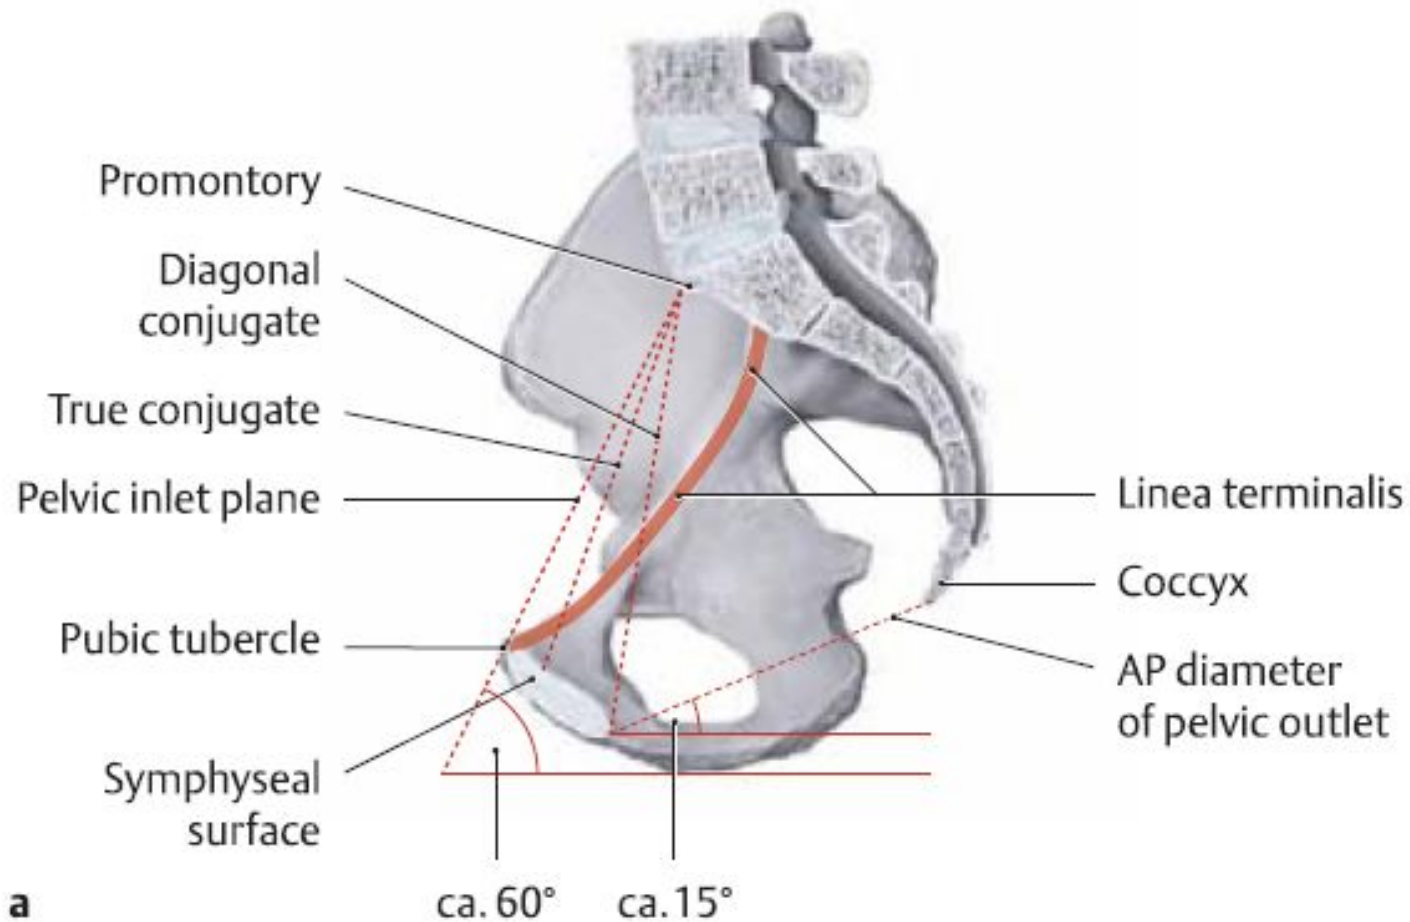

# Костно-связочно-мышечный аппарат таза. Размеры таза.

Размеры, индивидуальные особенности, значение в акушерской практике. Стенки таза, слабые места.

Red:  
female pelvis

Gray:  
male pelvis

# Правая тазовая кость, вид изнутри

# Женский и мужской таз, вид сверху

AP diameter of pelvis outlet

# Слабые места таза

Типы таза (по Caldwell-Moloy).