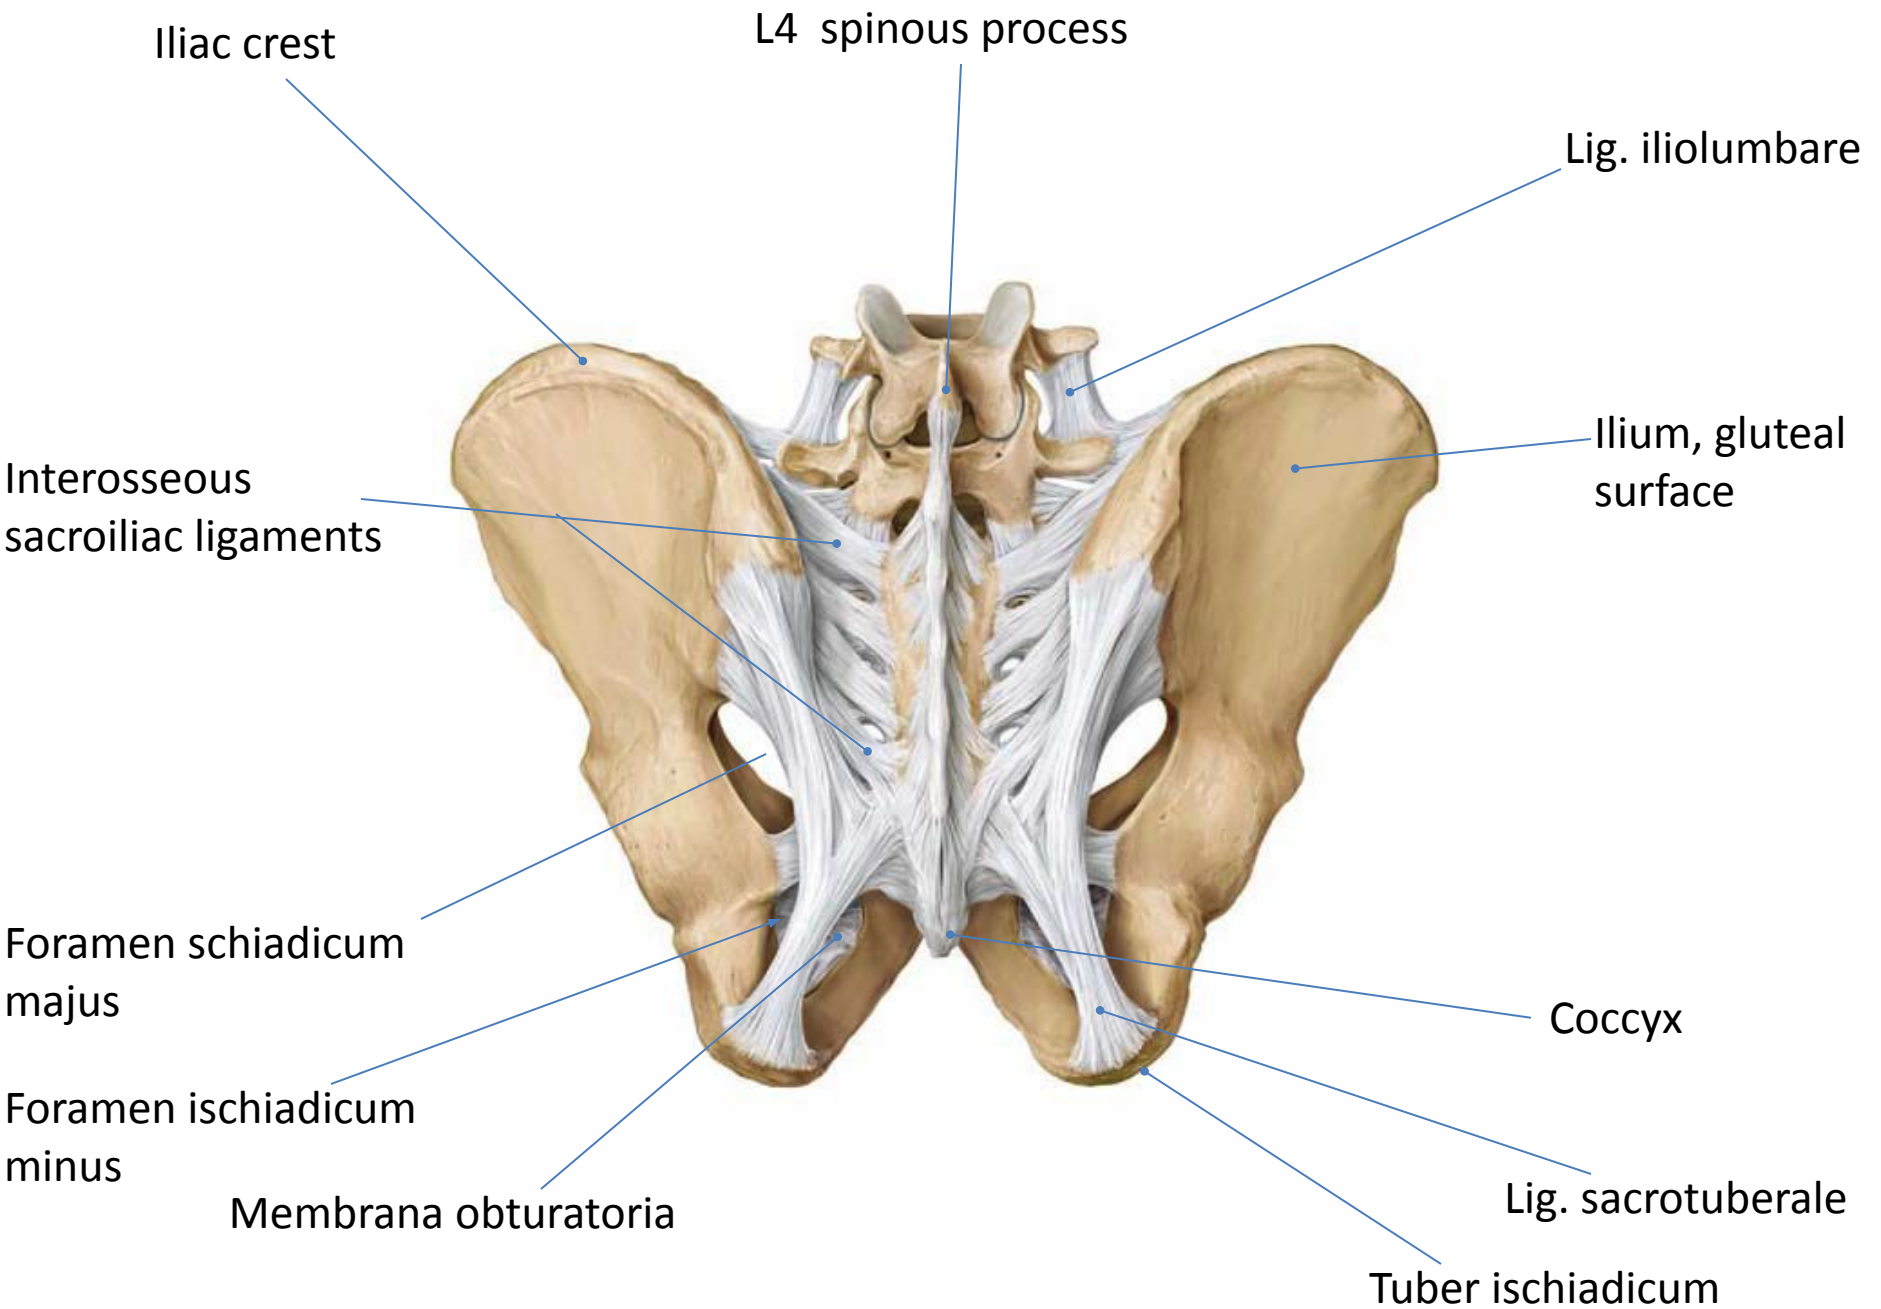

# Костно-связочно-мышечный аппарат таза. Размеры таза.

Размеры, индивидуальные особенности, значение в акушерской практике. Стенки таза, слабые места.

Red:  
female pelvis

Gray:  
male pelvis

# Правая тазовая кость, вид изнутри

# Женский и мужской таз, вид сверху

AP diameter of pelvis outlet

# Слабые места таза

Типы таза (по Caldwell-Moloy).