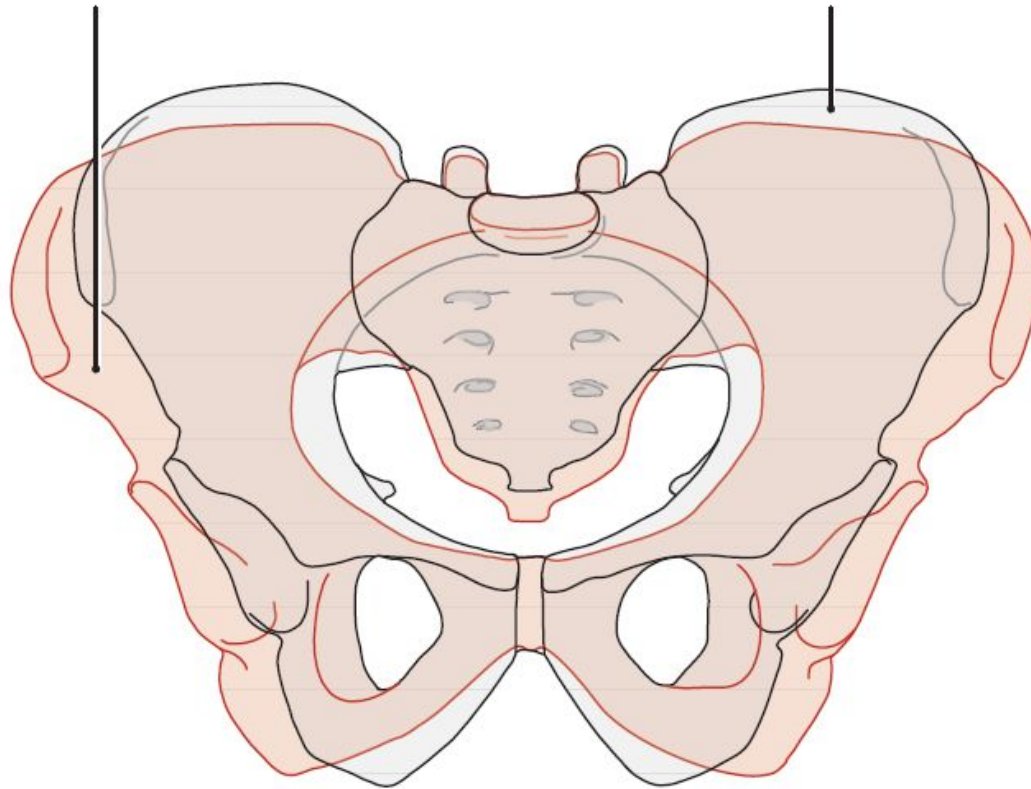

Костно-связочно-мышечный аппарат таза. Размеры таза.

Размеры, индивидуальные особенности, значение в акушерской практике. Стенки таза, слабые места.

Red:
female pelvis

Gray:
male pelvis

Правая тазовая кость, вид изнутри

Женский и мужской таз, вид сверху

AP diameter of pelvis outlet

Слабые места таза

Типы таза (по Caldwell-Moloy).