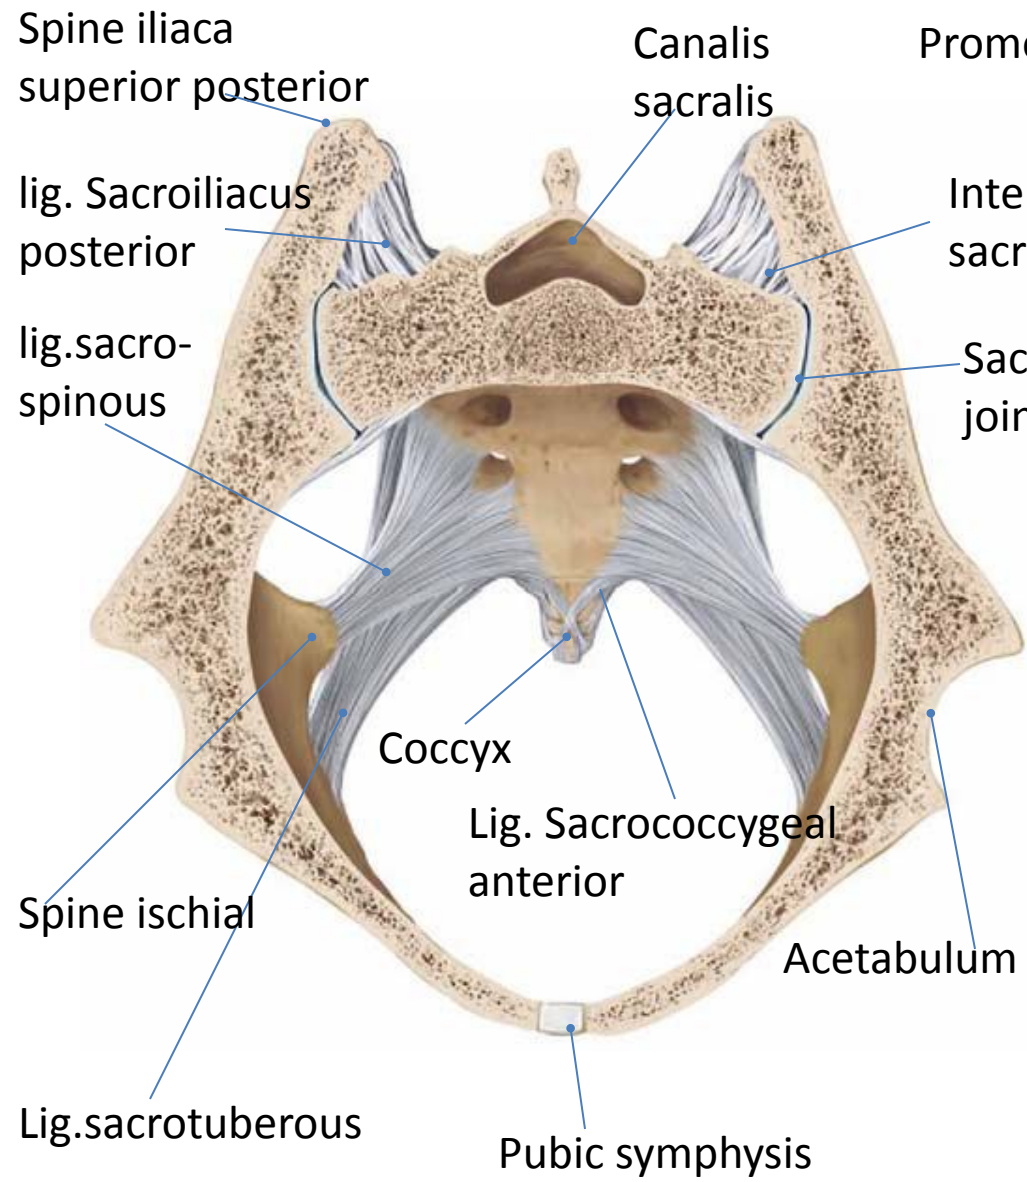

Костно-связочно-мышечный аппарат таза. Размеры таза.

Размеры, индивидуальные особенности, значение в акушерской практике. Стенки таза, слабые места.

Red:
female pelvis

Gray:
male pelvis

Правая тазовая кость, вид изнутри

Женский и мужской таз, вид сверху

AP diameter of pelvis outlet

Слабые места таза

Типы таза (по Caldwell-Moloy).