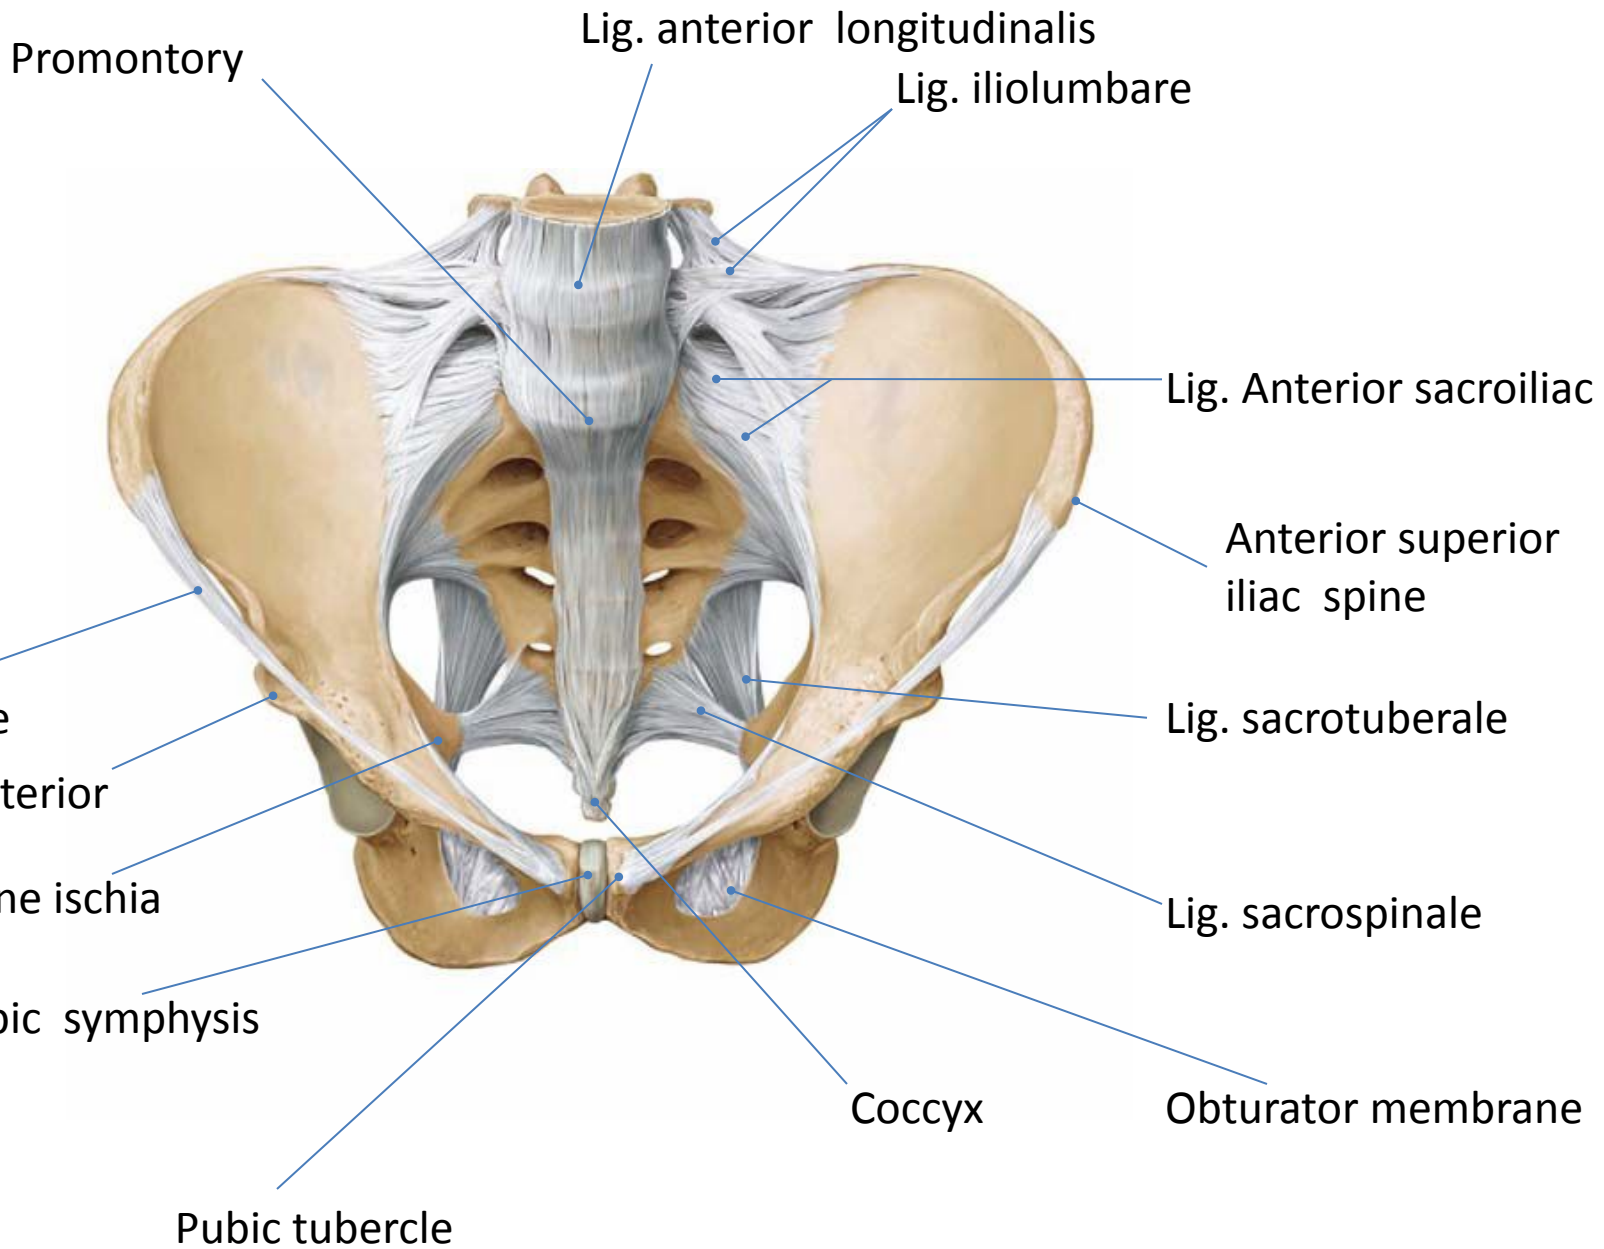

Костно-связочно-мышечный аппарат таза. Размеры таза.

Размеры, индивидуальные особенности, значение в акушерской практике. Стенки таза, слабые места.

Red:
female pelvis

Gray:
male pelvis

Правая тазовая кость, вид изнутри

Женский и мужской таз, вид сверху

AP diameter of pelvis outlet

Слабые места таза

Типы таза (по Caldwell-Moloy).