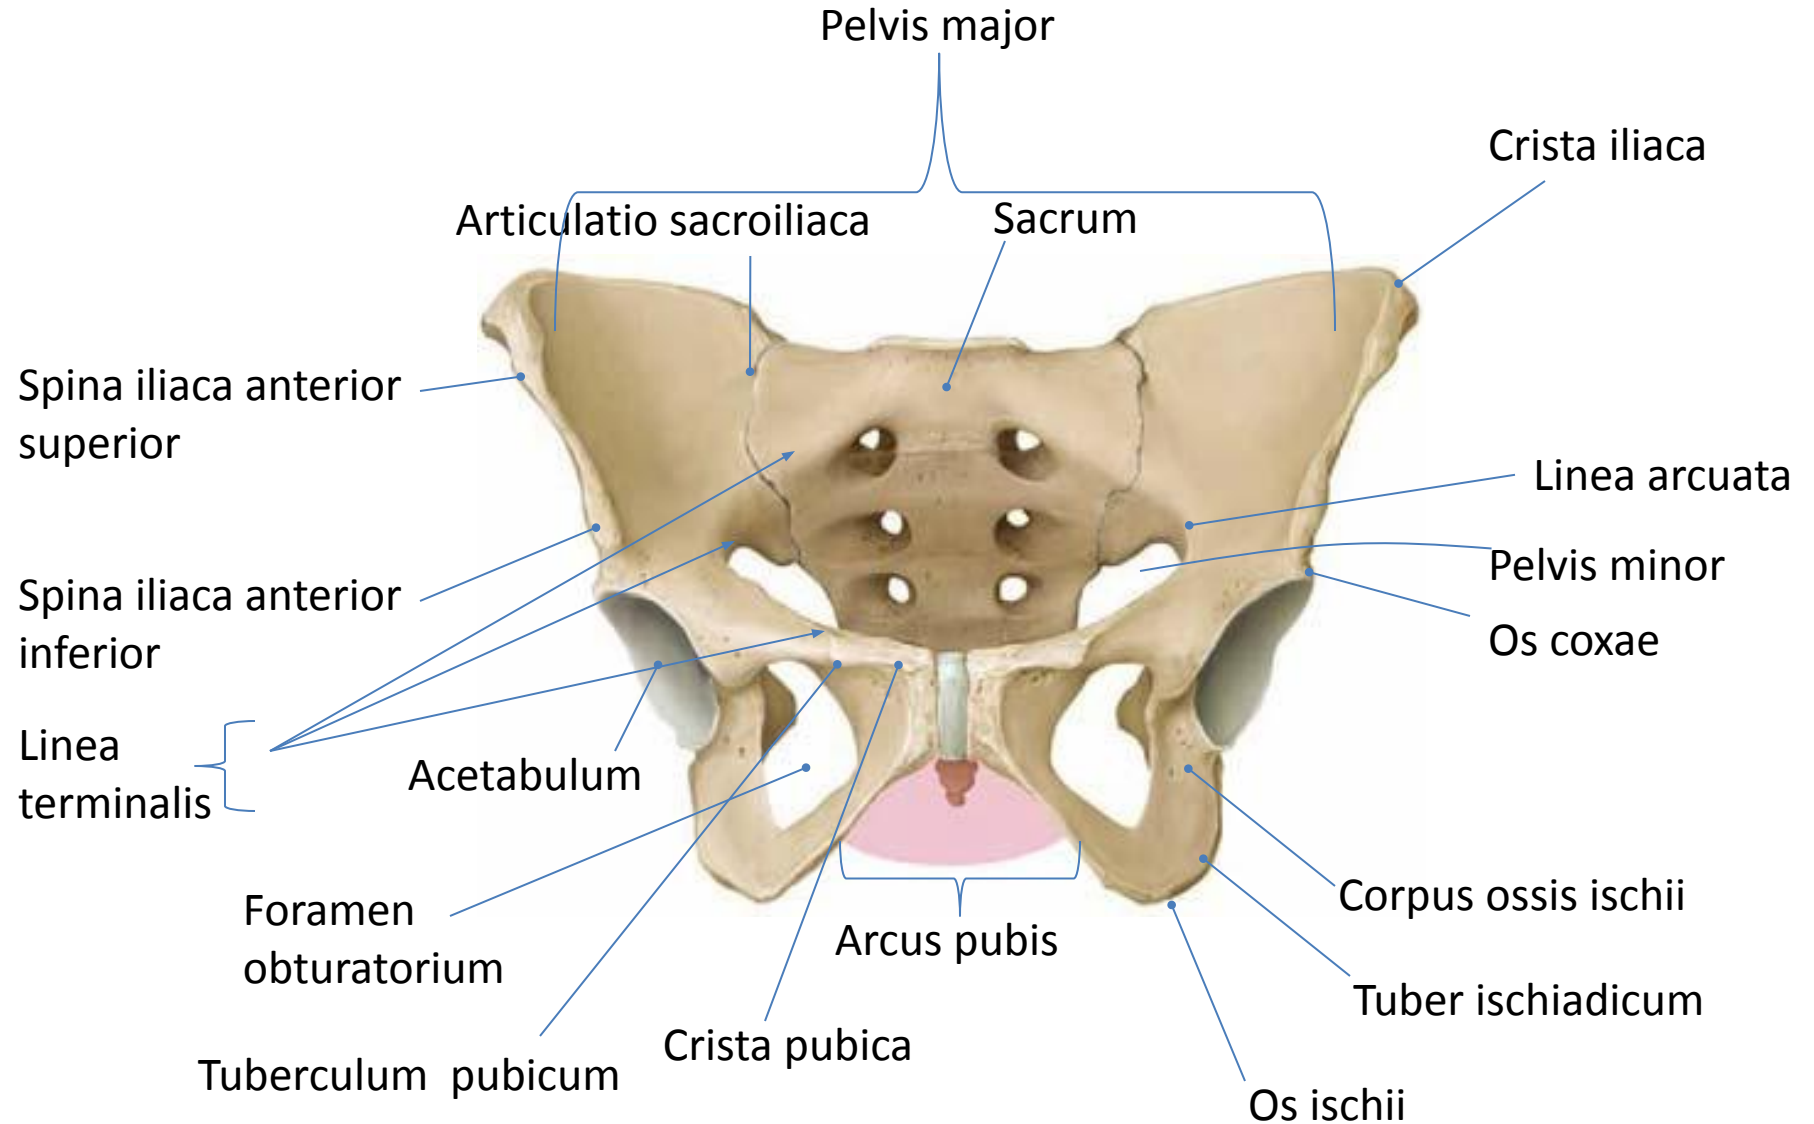

# Костно-связочно-мышечный аппарат таза. Размеры таза.

Размеры, индивидуальные особенности, значение в акушерской практике. Стенки таза, слабые места.

Red:  
female pelvis

Gray:  
male pelvis

# Правая тазовая кость, вид изнутри

# Женский и мужской таз, вид сверху

AP diameter of pelvis outlet

# Слабые места таза

Типы таза (по Caldwell-Moloy).