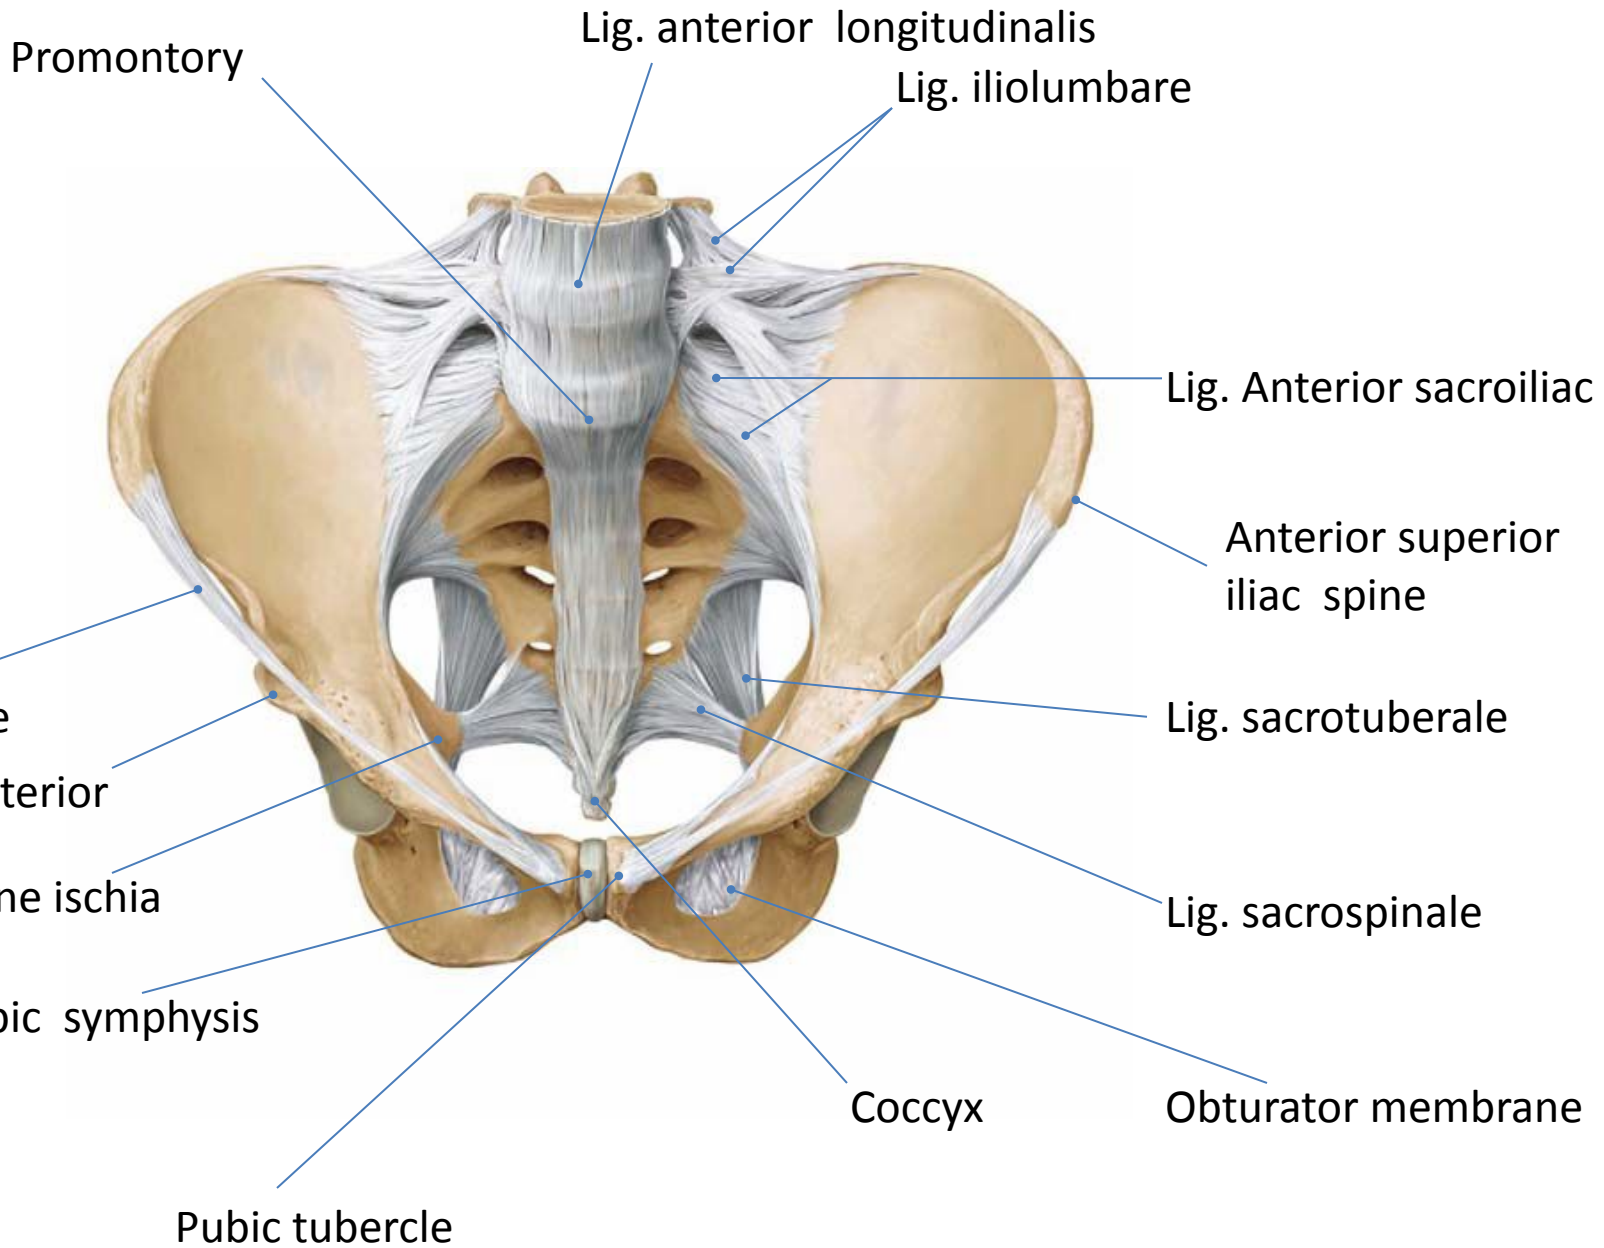

# Костно-связочно-мышечный аппарат таза. Размеры таза.

Размеры, индивидуальные особенности, значение в акушерской практике. Стенки таза, слабые места.

Red:  
female pelvis

Gray:  
male pelvis

# Правая тазовая кость, вид изнутри

# Женский и мужской таз, вид сверху

AP diameter of pelvis outlet

# Слабые места таза

Типы таза (по Caldwell-Moloy).