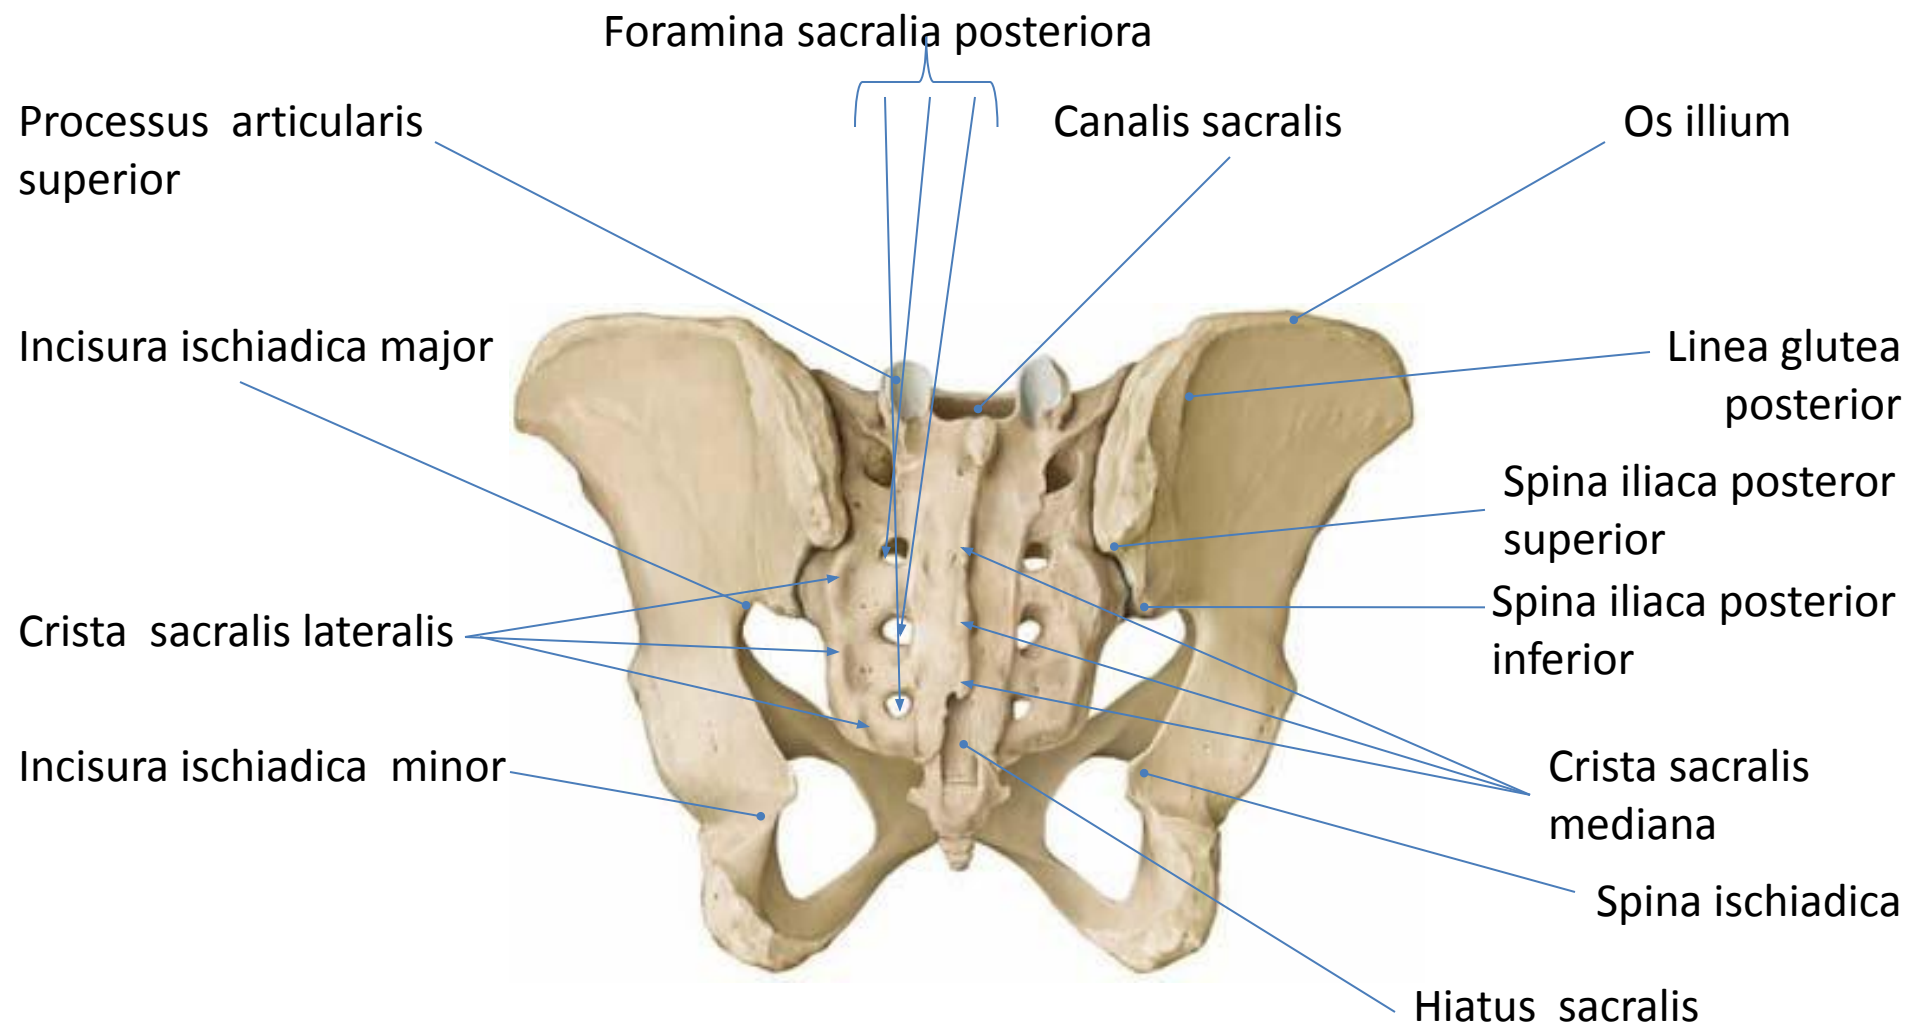

# Костно-связочно-мышечный аппарат таза. Размеры таза.

Размеры, индивидуальные особенности, значение в акушерской практике. Стенки таза, слабые места.

Red:  
female pelvis

Gray:  
male pelvis

# Правая тазовая кость, вид изнутри

# Женский и мужской таз, вид сверху

AP diameter of pelvis outlet