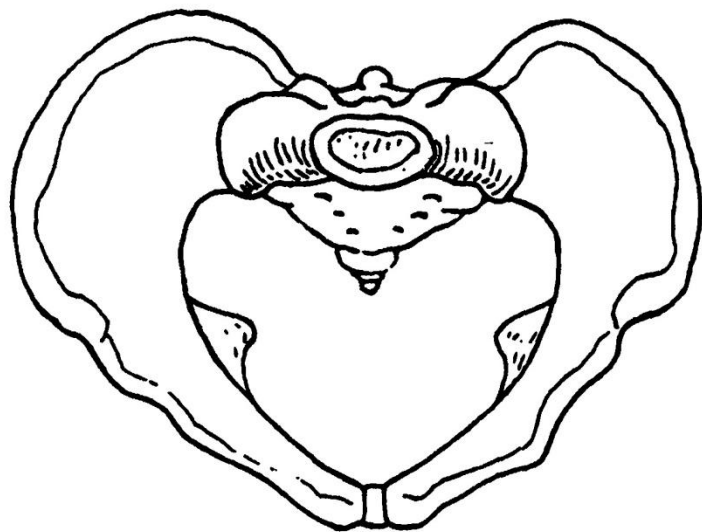

Костно-связочно-мышечный аппарат таза. Размеры таза.

Размеры, индивидуальные особенности, значение в акушерской практике. Стенки таза, слабые места.

Red:
female pelvis

Gray:
male pelvis

Правая тазовая кость, вид изнутри

Женский и мужской таз, вид сверху

AP diameter of pelvis outlet

Слабые места таза

Типы таза (по Caldwell-Moloy).