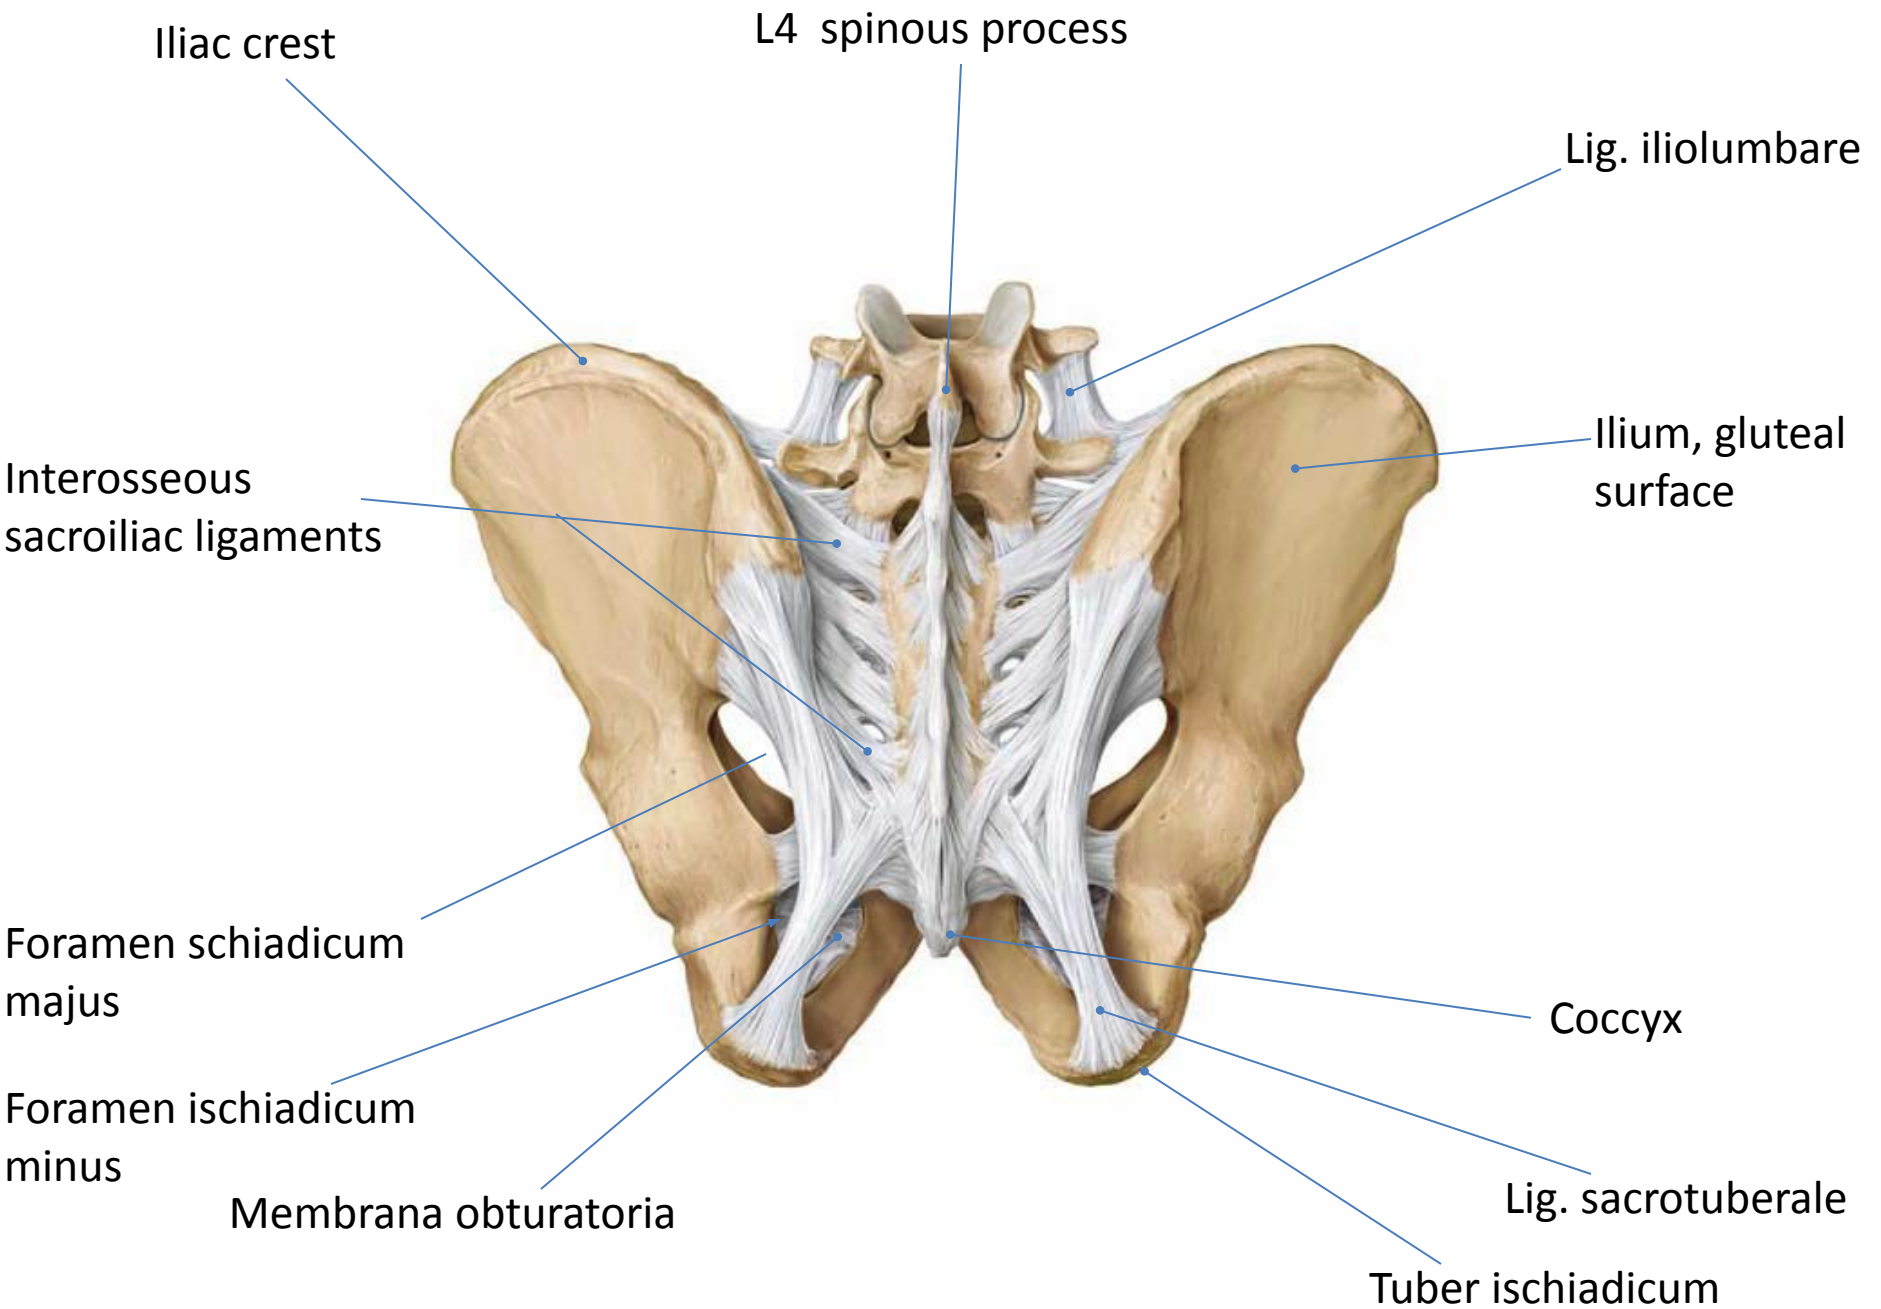

Костно-связочно-мышечный аппарат таза. Размеры таза.

Размеры, индивидуальные особенности, значение в акушерской практике. Стенки таза, слабые места.

Red:
female pelvis

Gray:
male pelvis

Правая тазовая кость, вид изнутри

Женский и мужской таз, вид сверху

AP diameter of pelvis outlet

Слабые места таза

Типы таза (по Caldwell-Moloy).