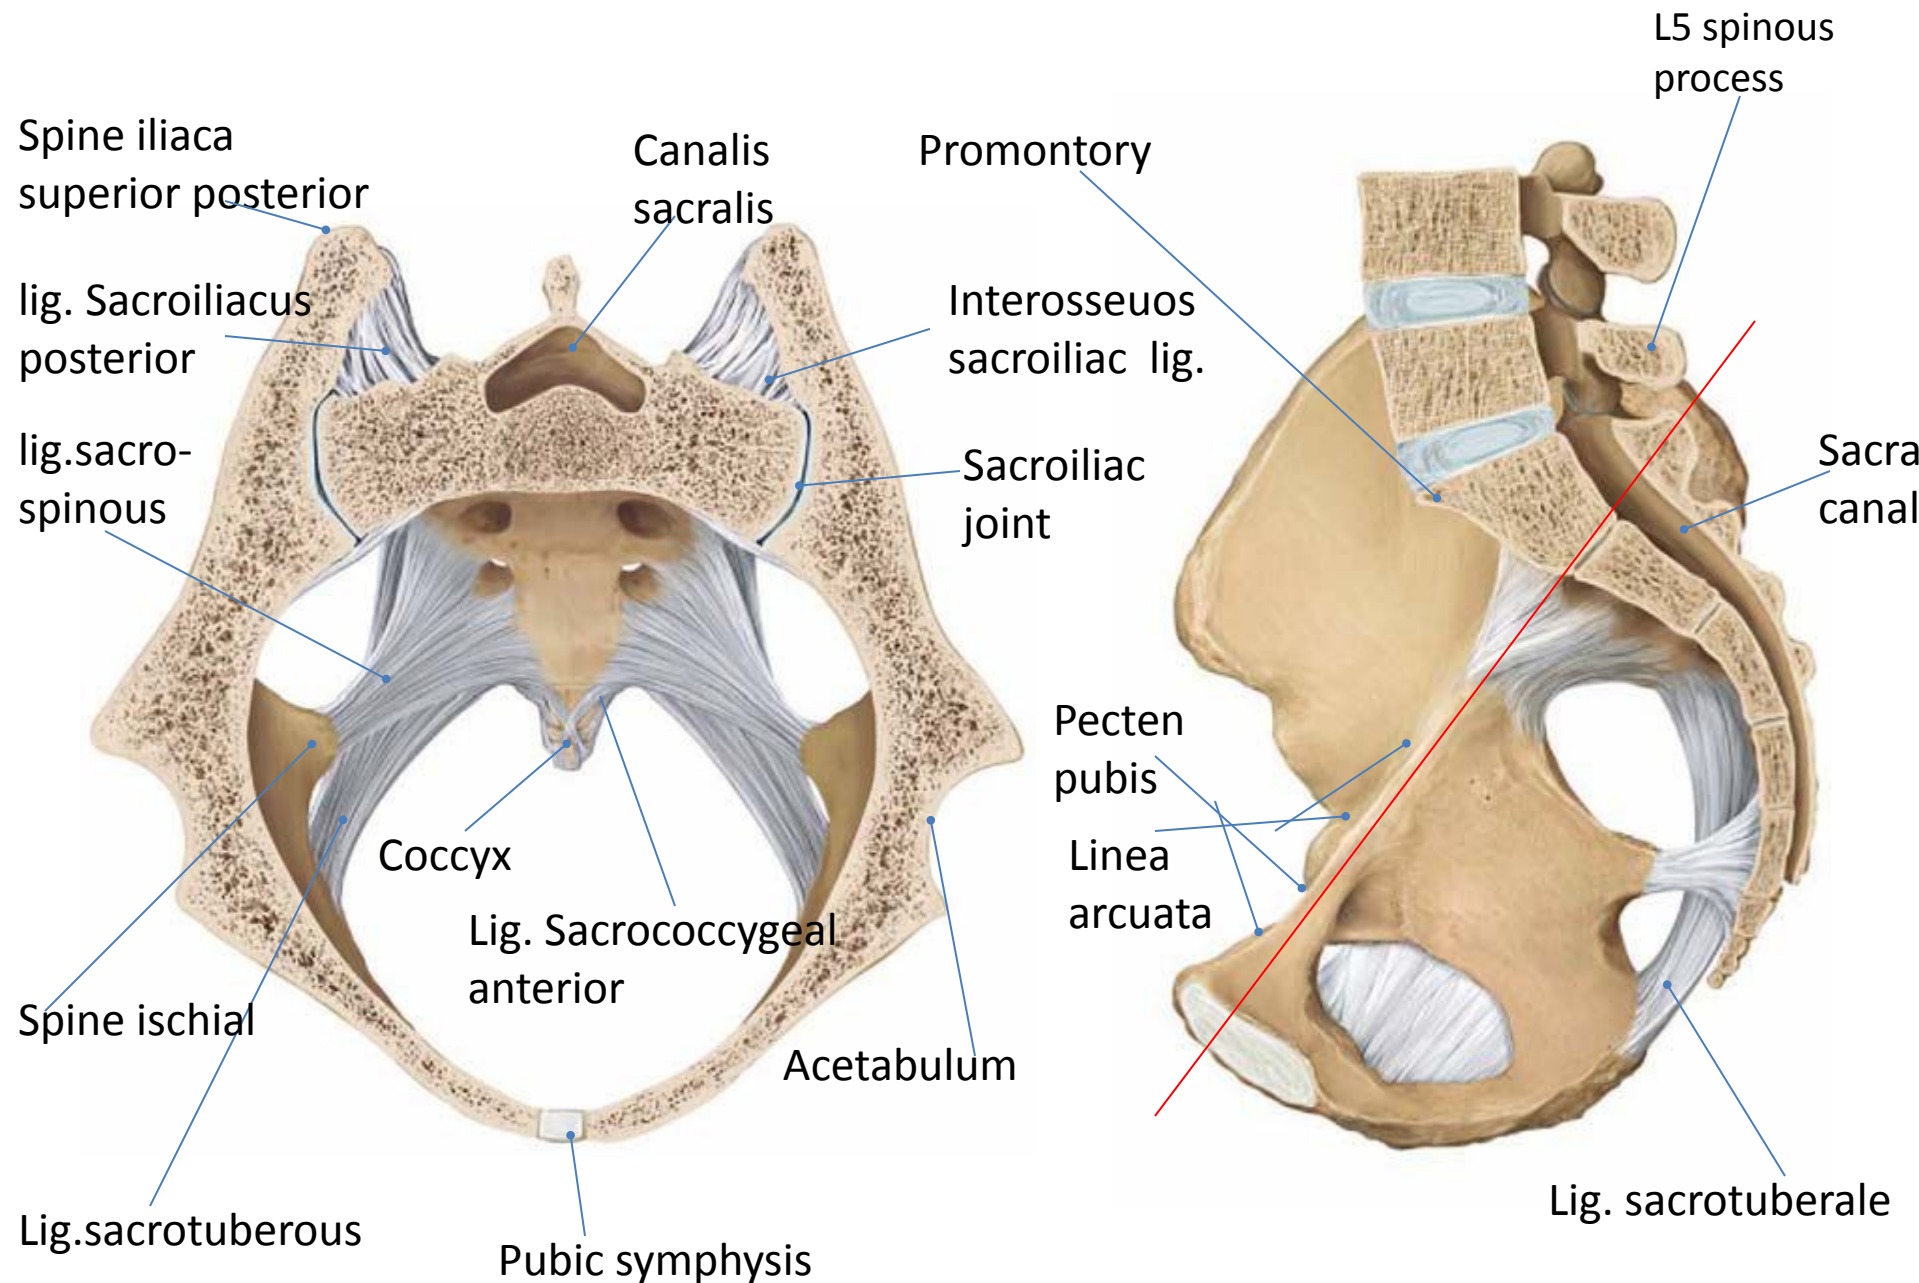

# Костно-связочно-мышечный аппарат таза. Размеры таза.

Размеры, индивидуальные особенности, значение в акушерской практике. Стенки таза, слабые места.

Red:  
female pelvis

Gray:  
male pelvis

# Правая тазовая кость, вид изнутри

# Женский и мужской таз, вид сверху

AP diameter of pelvis outlet

# Слабые места таза

Типы таза (по Caldwell-Moloy).