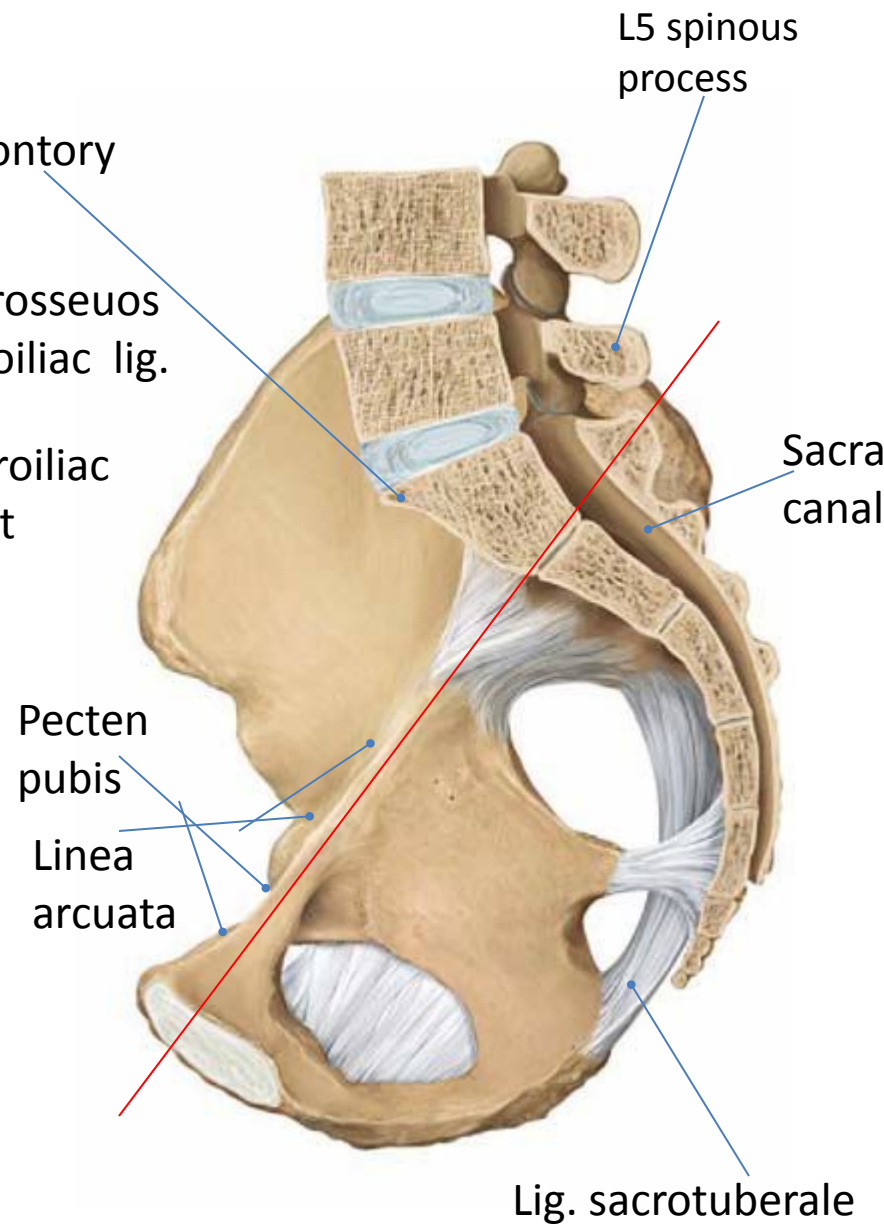

Костно-связочно-мышечный аппарат таза. Размеры таза.

Размеры, индивидуальные особенности, значение в акушерской практике. Стенки таза, слабые места.

Red:
female pelvis

Gray:
male pelvis

Правая тазовая кость, вид изнутри

Женский и мужской таз, вид сверху

AP diameter of pelvis outlet

Слабые места таза

Типы таза (по Caldwell-Moloy).