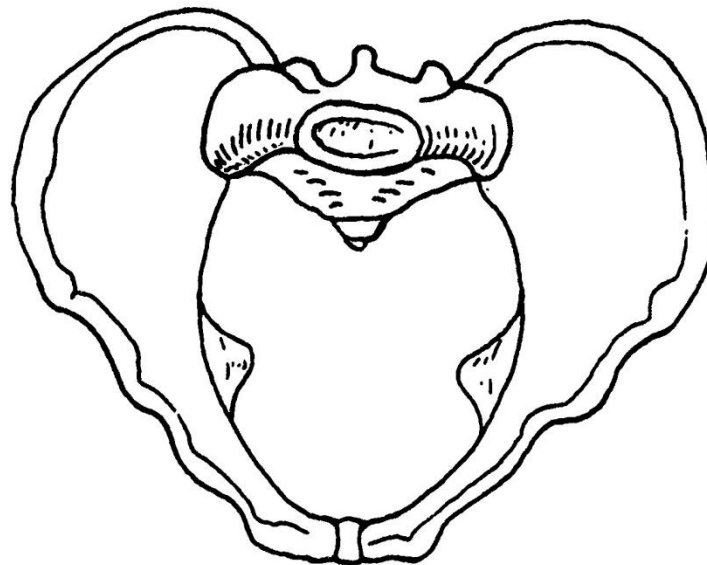

Костно-связочно-мышечный аппарат таза. Размеры таза.

Размеры, индивидуальные особенности, значение в акушерской практике. Стенки таза, слабые места.

Red:
female pelvis

Gray:
male pelvis

Правая тазовая кость, вид изнутри

Женский и мужской таз, вид сверху

AP diameter of pelvis outlet

Слабые места таза

Типы таза (по Caldwell-Moloy).