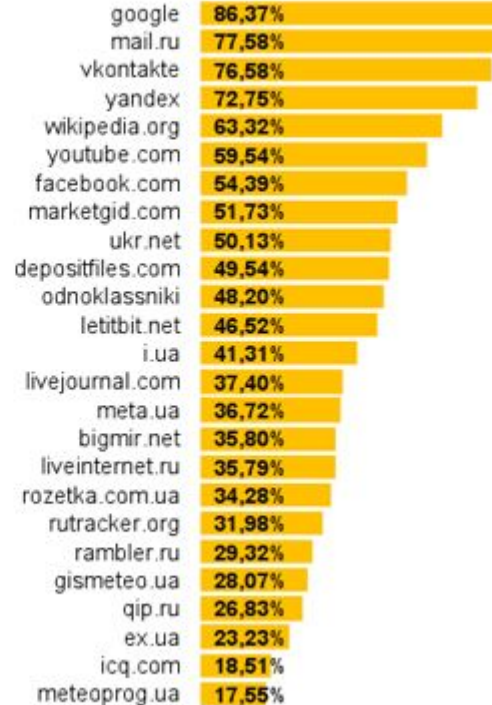

[Дом](#)

[Спорт](#)

[Бизнес](#)

[Развлечения](#)

[Отдых](#)

[Сайты Уфы](#)

[Сегодня в блогах](#)

1. Акция протеста [у здания Верховной Рады Украины](#)

[Пог](#)

ночь

[Теле](#)

[сери](#)

19:00

19:00

19:30

[Афи](#)

1/Имя (доменное имя) интернет-проекта

Среднедневная доля, октябрь

Охват, октябрь

Доменное имя должно правильно произноситься, звучать без вариантов, однозначно - хорошо запоминаться и легко передаваться в личных беседах и по телефону.