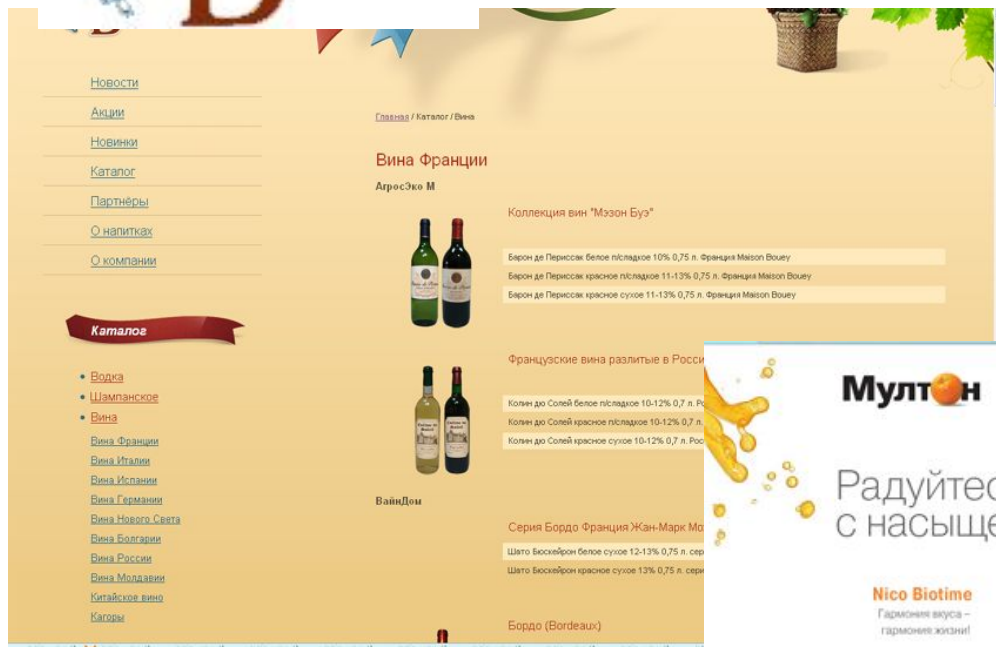

Мастер Вин

2/ Информационное наполнение сайта