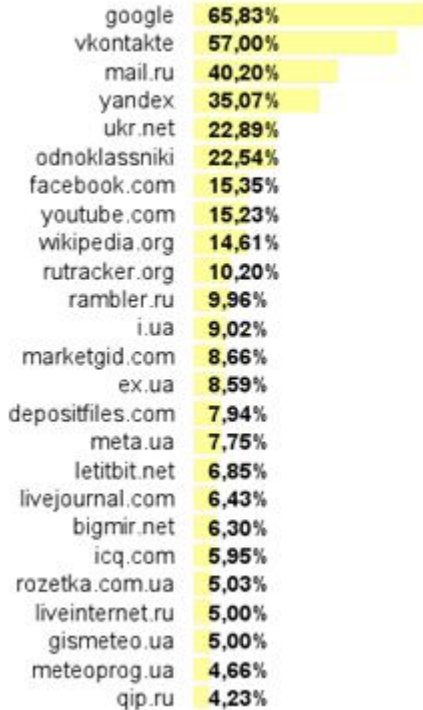

1/Имя (доменное имя) интернет-проекта

Среднедневная доля, октябрь