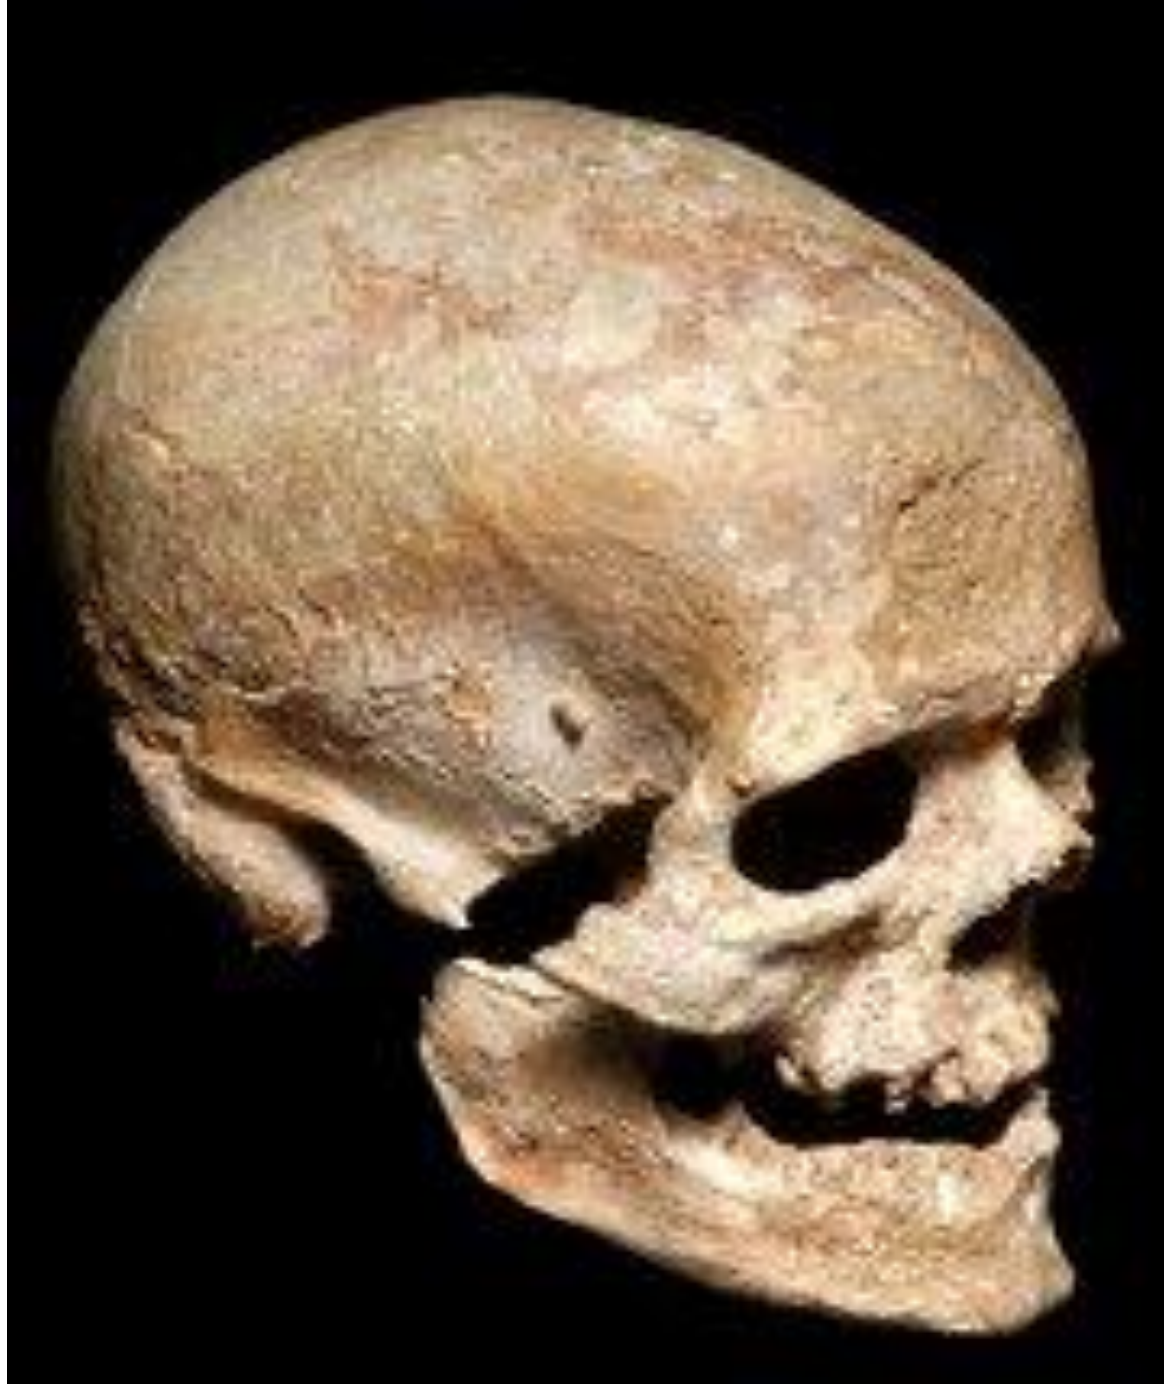

Кроманьонцы

Типичный череп кроманьонца

Как мы видим, череп кроманьонца трудно отличить от черепа человека разумного. Но отличия есть. Лоб довольно низкий. Это подтверждает, что мозг кроманьонца был недостаточно развит.