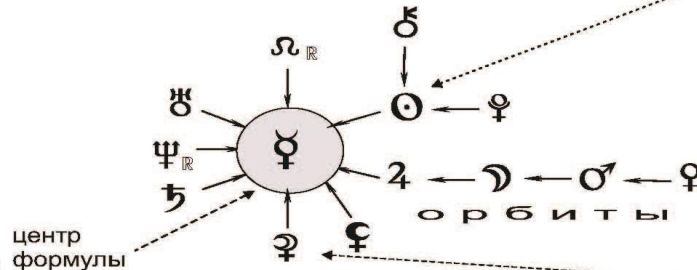

Формула души **Вариант № 2**

Ирена Лесневская - основатель РЕН ТВ

- ♃ - ♀
- ♄ - ♄
- ♅ - ♀
- ♆ - ♀
- ♇ - ♀
- ♈ - ♀
- ♉ - ♀
- ♊ - ♀
- ♋ - ♀
- ♌ - ♀
- ♍ - ♀
- ♎ - ♀
- ♏ - ♀
- ♐ - ♀
- ♑ - ♀
- ♒ - ♀
- ♓ - ♀

Гороскоп без Формулы души - всё равно, что колесо без оси!