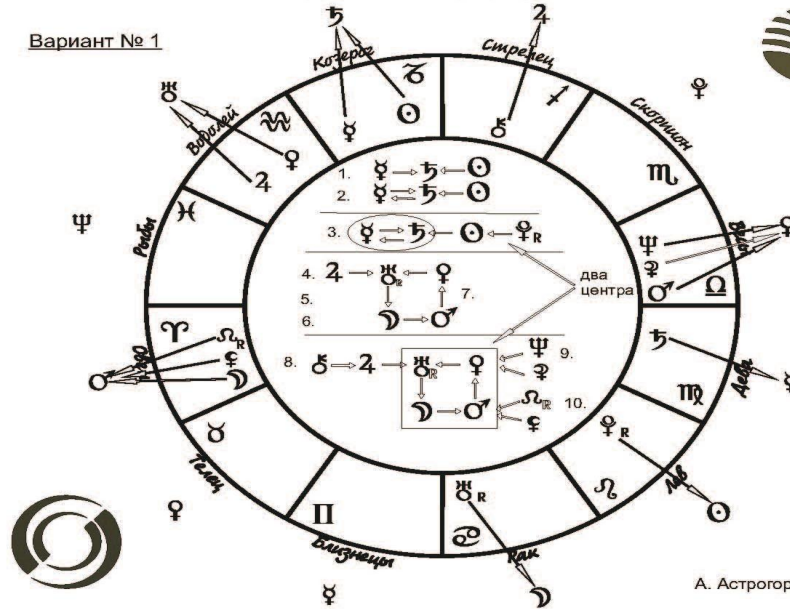

Стрелки, связывающие нити, - это невидимые нити нашей судьбы, они всегда направлены к центру Формулы. Все в жизни человека придет само по направлению стрелок. Нельзя двигаться против движения энергии планет – этим можно навредить себе (здоровью в т.ч.) и все разрушить.

Правила построения цепочек диспозиций

по Астрогору - формула души, формула успеха, транзитная формула

Вариант № 1

Космограмма и гороскоп - это геоцентрическая система координат, показывает путь и суету.

Формула души - гелиоцентрическая система координат, показывает качество, с которым человек должен пройти по этому пути, оставаясь самим собой, исправляя ошибки прошлого.