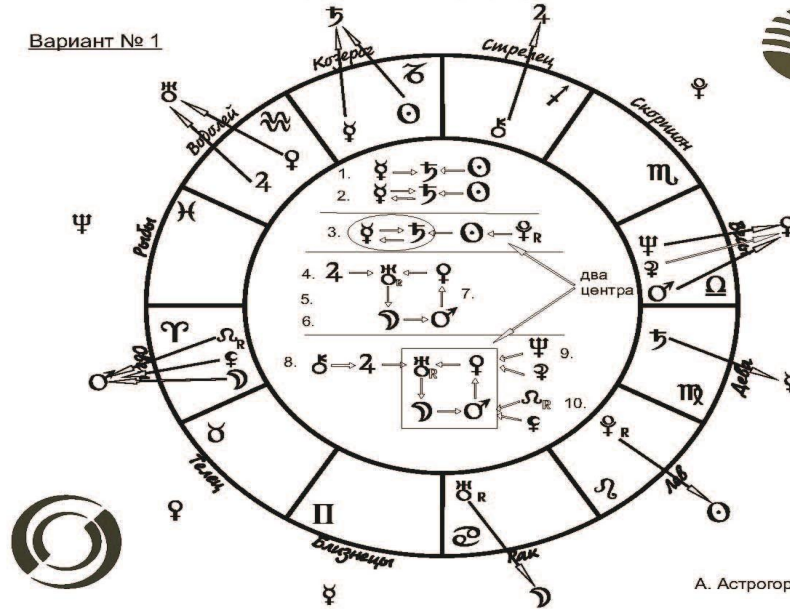

Стрелки, связывающие нити, - это невидимые нити нашей судьбы, они всегда направлены к центру Формулы. Все в жизни человека придет само по направлению стрелок. Нельзя двигаться против движения энергии планет – этим можно навредить себе (здоровью в т.ч.) и все разрушить.

# Правила построения цепочек диспозиций

по Астрогору - формула души, формула успеха, транзитная формула

Вариант № 1

А. Астрогор

**Космограмма и гороскоп** - это геоцентрическая система координат, показывает путь и суету.

**Формула души** - гелиоцентрическая система координат, показывает качество, с которым человек должен пройти по этому пути, оставаясь самим собой, исправляя ошибки прошлого.

Формула души **Вариант № 2**