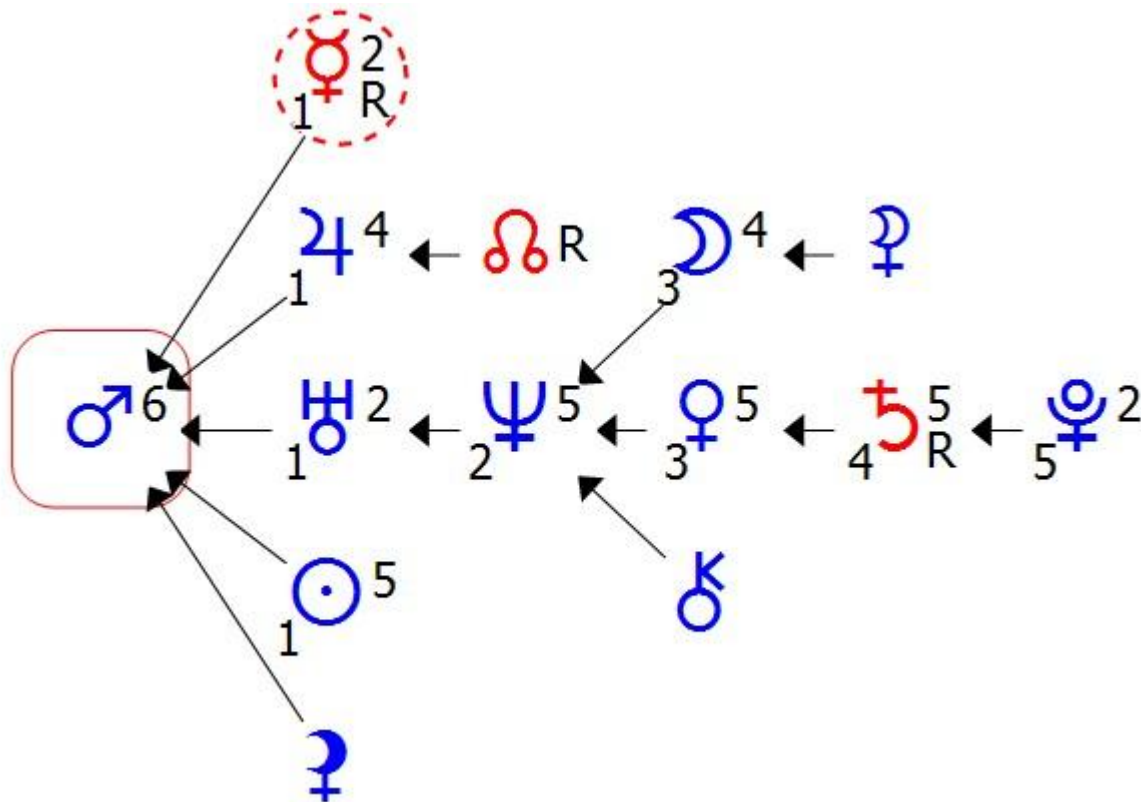

Стрелки, связывающие нити, - это невидимые нити нашей судьбы, они всегда направлены к центру Формулы. Все в жизни человека придет само по направлению стрелок. Нельзя двигаться против движения энергии планет – этим можно навредить себе (здоровью в т.ч.) и все разрушить.