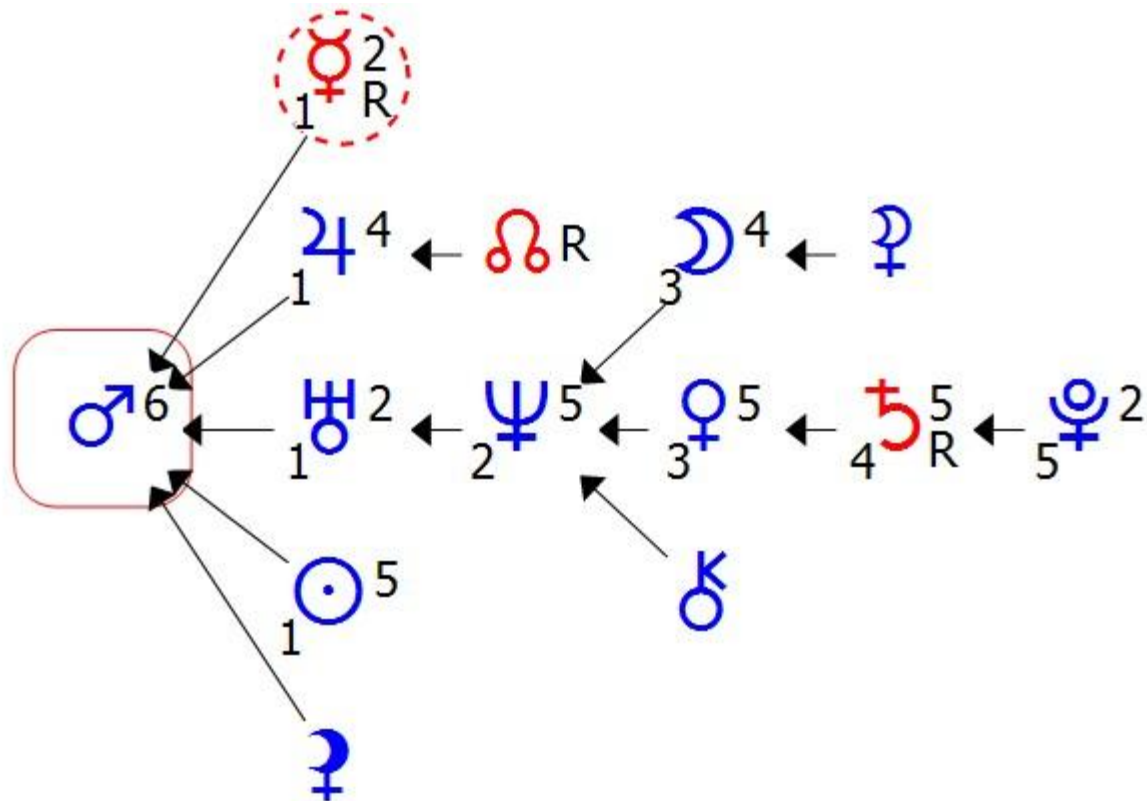

Курс по астро-психологии «Формула Души»

- Метод Александра Астрогора
- Автор курса Светлана Сотникова