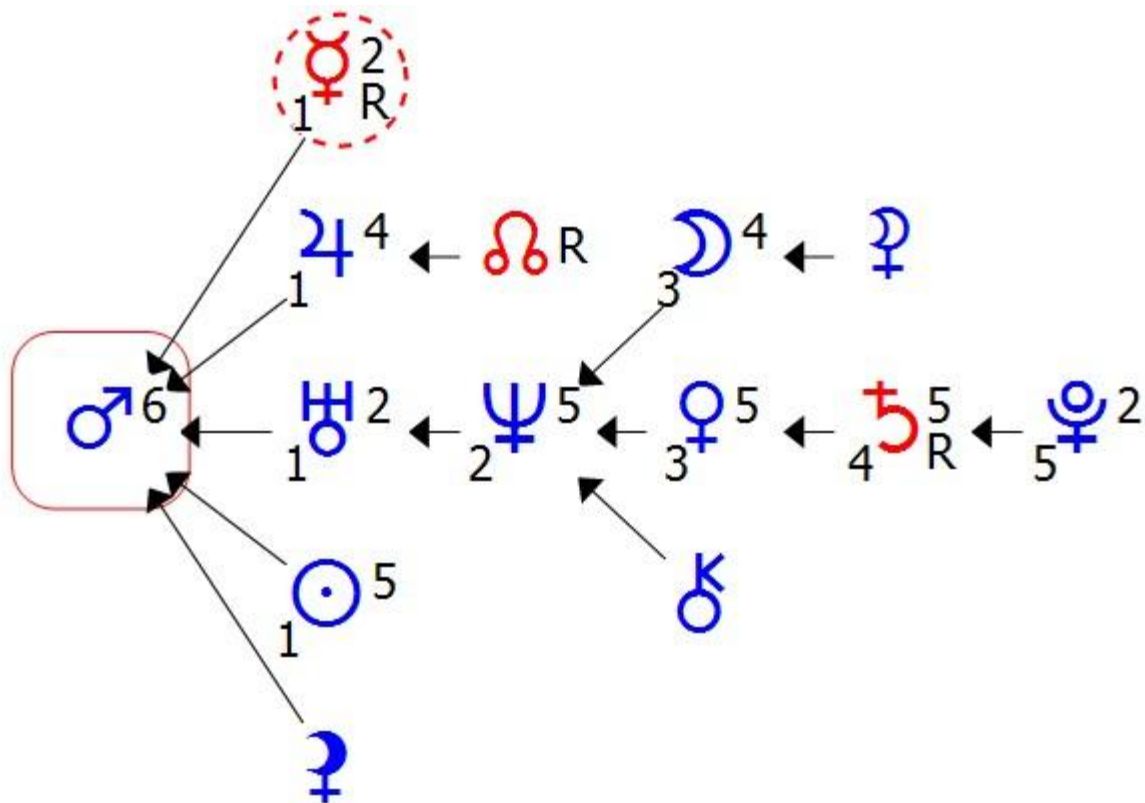

Курс по астро-психологии «Формула Души»

- Метод Александра Астрогора
- Автор курса Светлана Сотникова