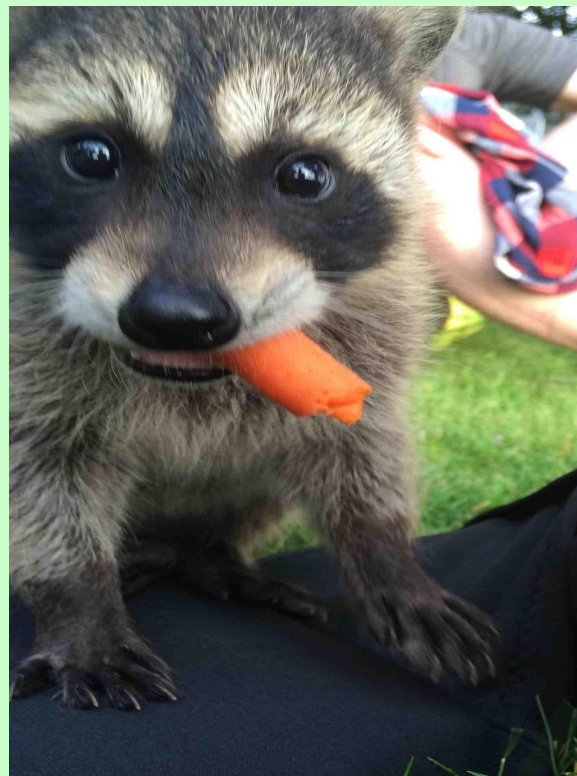

«В поисках потерянной идентичности»

**В Оренбургском районе при сборе
урожая моркови пропала машина с
госномерами -25-94 САЖ**

Круг подозреваемых

В ходе следственных действий на месте преступления обнаружены следующие следы

следы

25-27

Круг подозреваемых

По нашему запросу госцирк прислал афиши уехавших на гастроли актеров

Круг подозреваемых

**Получена оперативная информация,
что этот подозреваемый в момент
преступления катал детей**

Круг подозреваемых

В момент исчезновения моркови подозреваемый участвовал в презентации одной из книг

Круг подозреваемых сужается...

В момент исчезновения моркови подозреваемый участвовал в съемках рекламы