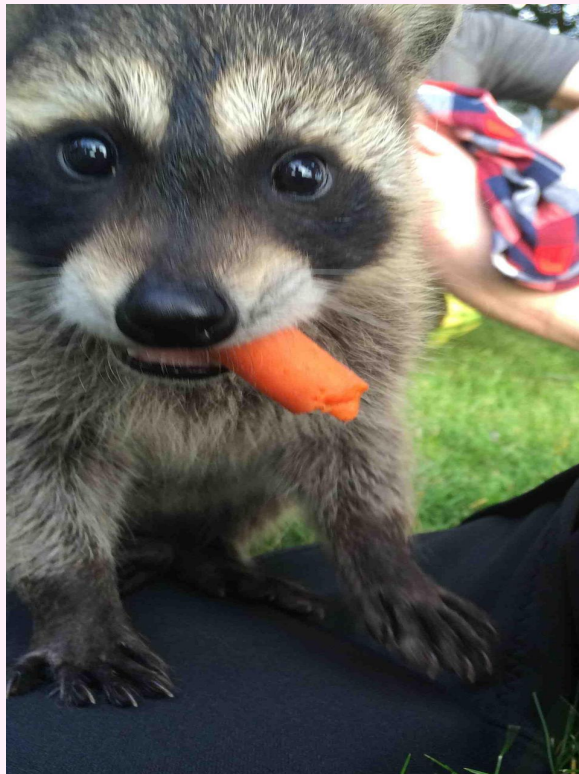

«В поисках потерянной идентичности»

**В Оренбургском районе при сборе
урожая моркови пропала машина с
госномерами -25-94 САЖ**

Круг подозреваемых

В ходе следственных действий на месте преступления обнаружены следующие следы

следы

25-27

Круг подозреваемых

По нашему запросу госцирк прислал афиши уехавших на гастроли актеров

Круг подозреваемых

**Получена оперативная информация,
что этот подозреваемый в момент
преступления катал детей**

Круг подозреваемых

В момент исчезновения моркови подозреваемый участвовал в презентации одной из книг

Круг подозреваемых сужается...

В момент исчезновения моркови подозреваемый участвовал в съемках рекламы