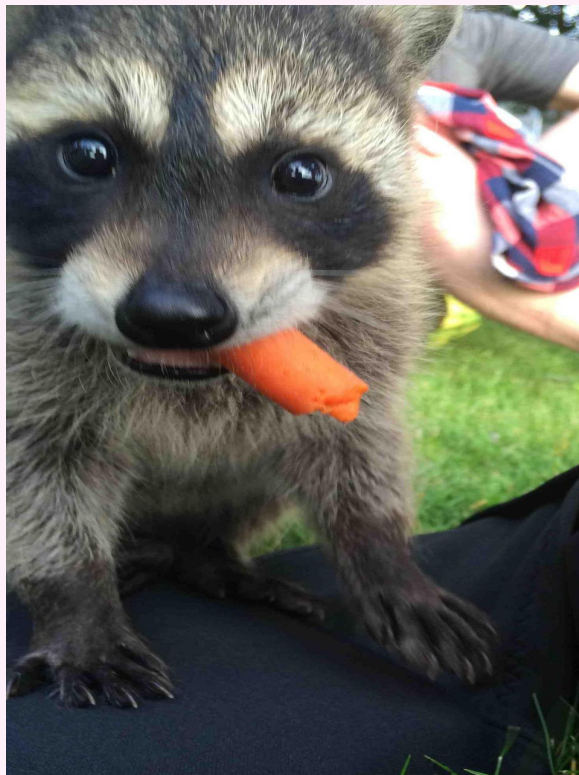

«В поисках потерянной идентичности»

**В Оренбургском районе при сборе
урожая моркови пропала машина с
госномерами -25-94 САЖ**

Круг подозреваемых

В ходе следственных действий на месте преступления обнаружены следующие следы

следы

25-27

Круг подозреваемых

По нашему запросу госцирк прислал афиши уехавших на гастроли актеров

Круг подозреваемых

**Получена оперативная информация,
что этот подозреваемый в момент
преступления катал детей**

Круг подозреваемых

В момент исчезновения моркови подозреваемый участвовал в презентации одной из книг

Круг подозреваемых сужается...

В момент исчезновения моркови подозреваемый участвовал в съемках рекламы