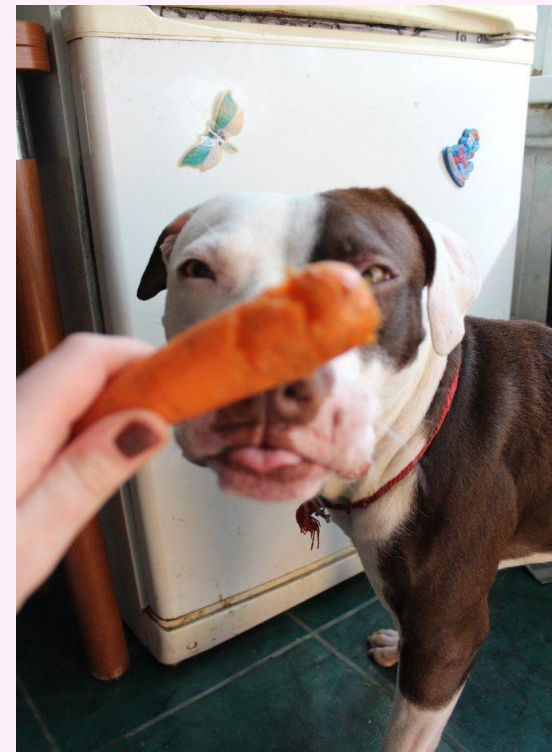

«В поисках потерянной идентичности»

**В Оренбургском районе при сборе
урожая моркови пропала машина с
госномерами -25-94 САЖ**

Круг подозреваемых

В ходе следственных действий на месте преступления обнаружены следующие следы

следы

25-27

Круг подозреваемых

По нашему запросу госцирк прислал афиши уехавших на гастроли актеров

Круг подозреваемых

**Получена оперативная информация,
что этот подозреваемый в момент
преступления катал детей**