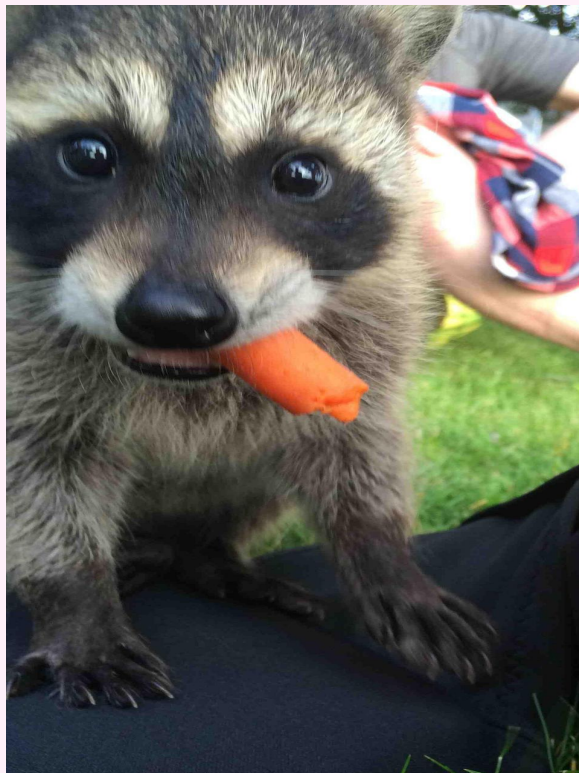

«В поисках потерянной идентичности»

**В Оренбургском районе при сборе
урожая моркови пропала машина с
госномерами -25-94 САЖ**

Круг подозреваемых

В ходе следственных действий на месте преступления обнаружены следующие следы

следы

25-27

Круг подозреваемых

По нашему запросу госцирк прислал афиши уехавших на гастроли актеров

Круг подозреваемых

**Получена оперативная информация,
что этот подозреваемый в момент
преступления катал детей**