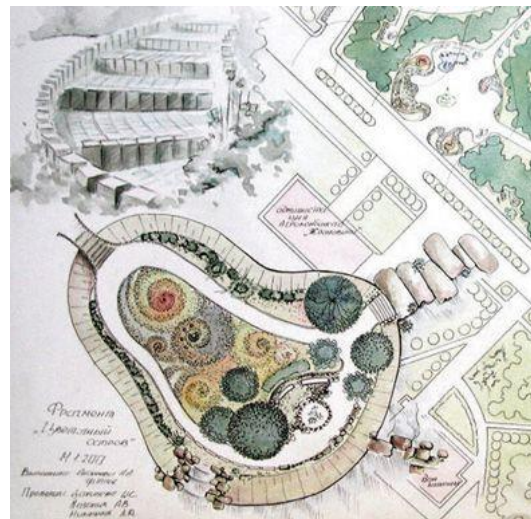

Профессиональные навыки:

- умение чертить и рисовать как на бумаге, так и на компьютере
- наличие базовых познаний в области топографии, почвоведении, экологии и инженерии средств коммуникаций.
- хорошие знания биологи(ботаники) и химии
- способность разбираться в техники флористики