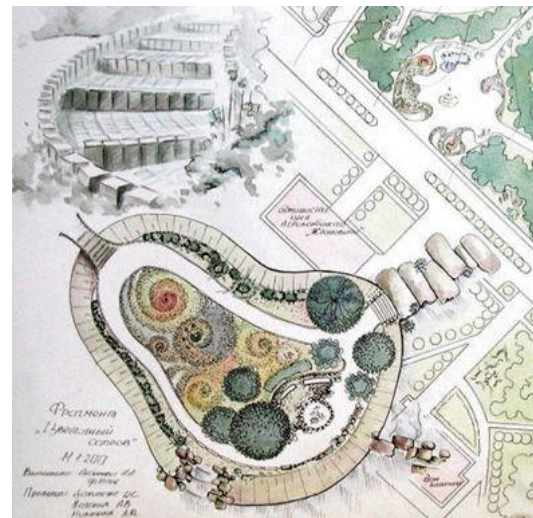

Профессиональные навыки:

- умение чертить и рисовать как на бумаге, так и на компьютере
- наличие базовых познаний в области топографии, почвоведении, экологии и инженерии средств коммуникаций.
- хорошие знания биологи(ботаники) и химии
- способность разбираться в техники флористики