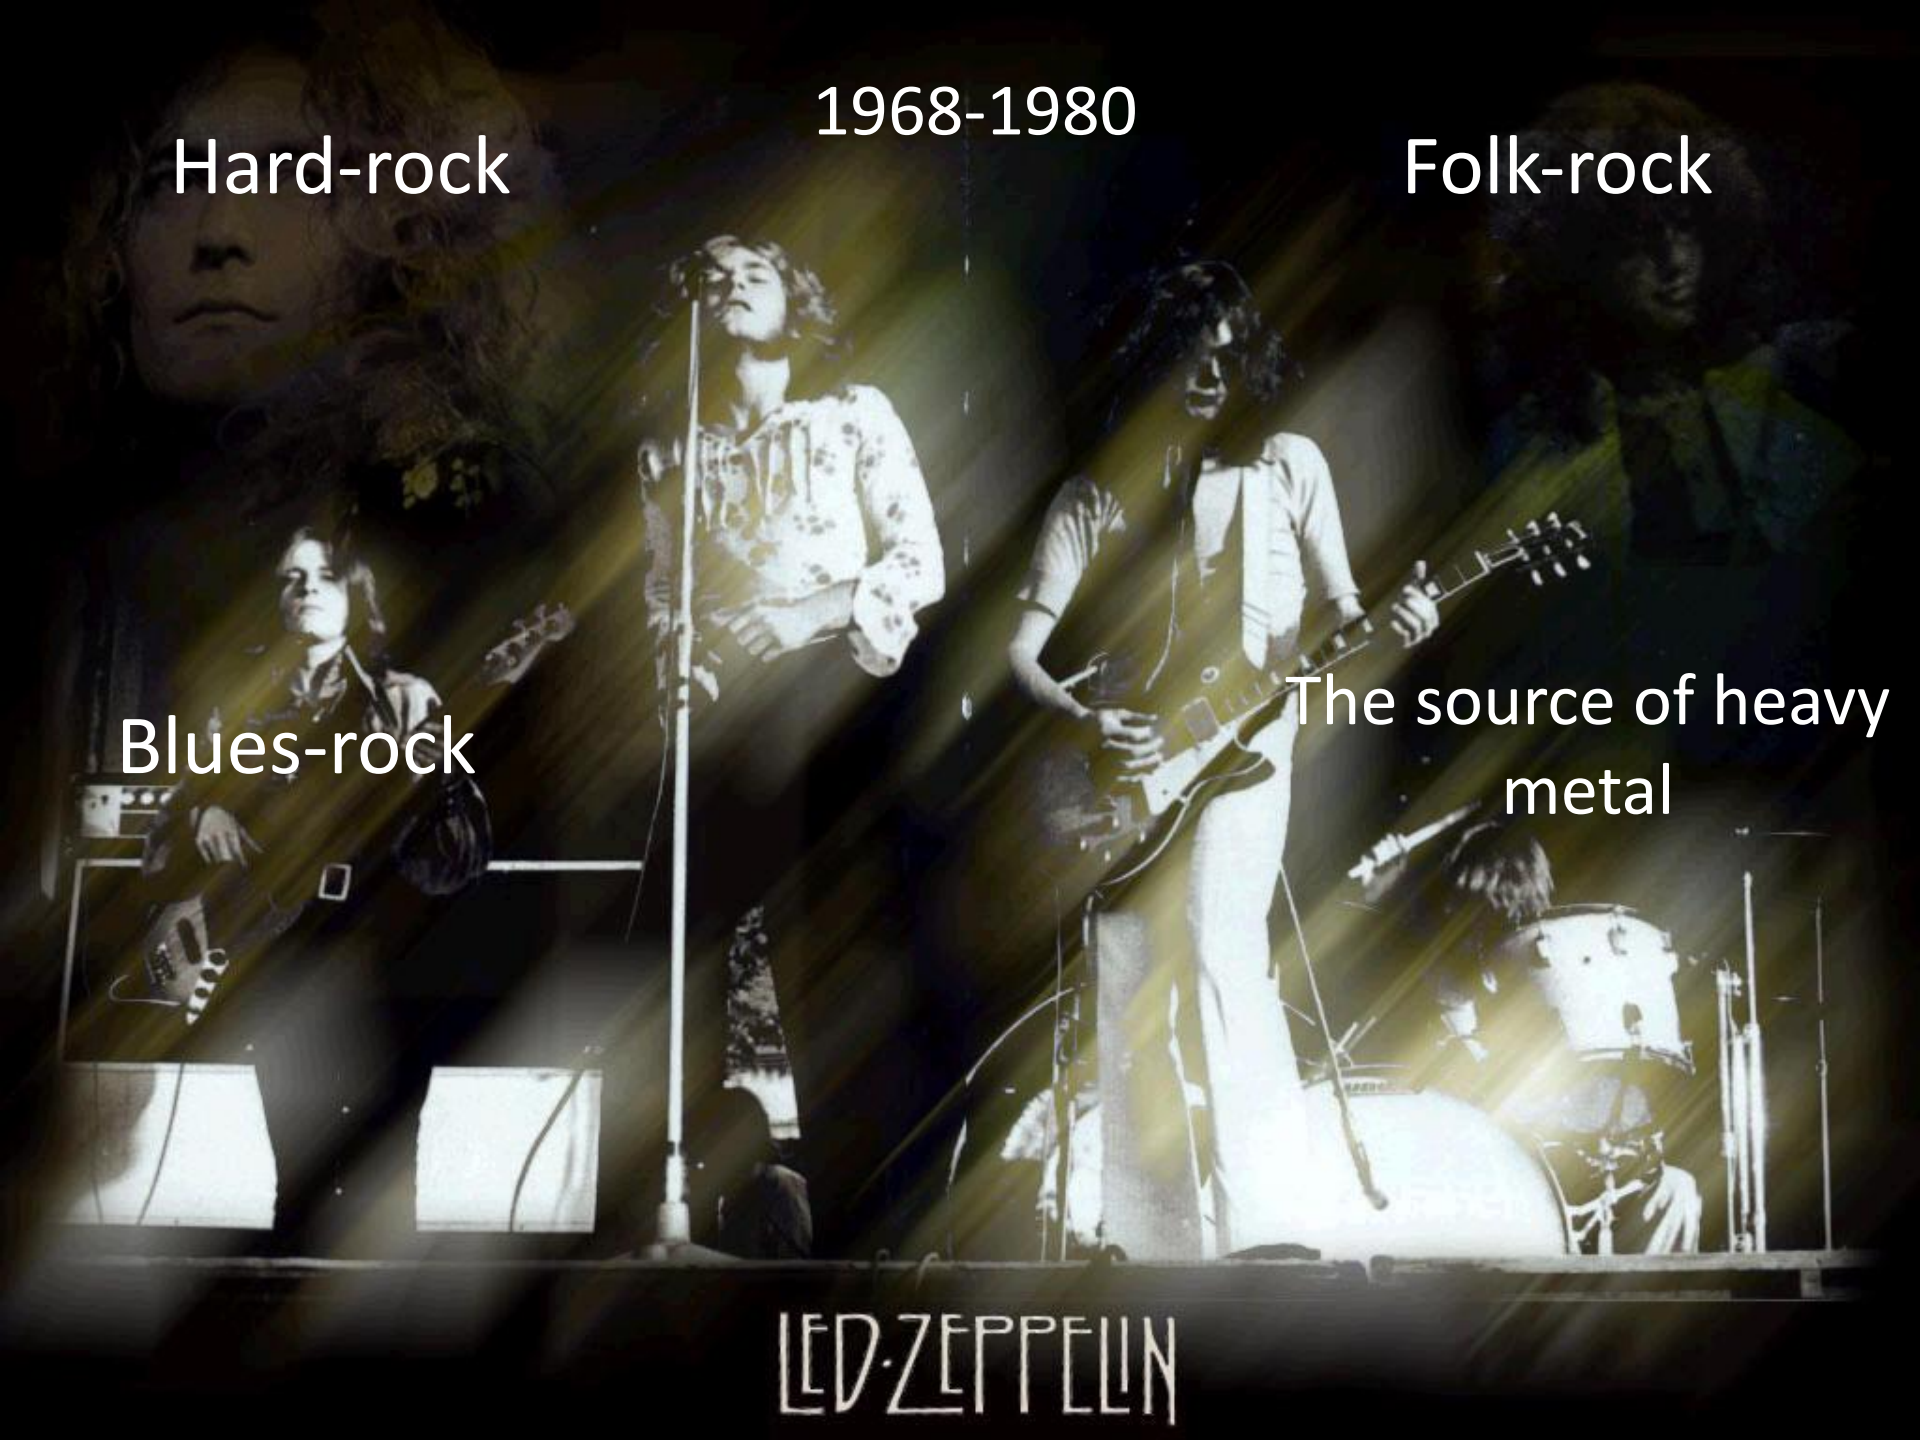

# Led Zeppelin

Подготовил студент  
105 группы  
лечебного факультета  
Борискин Никита.

Преподаватель:  
Торубарова Ирина  
Ивановна.

1968-1980

Hard-rock

Folk-rock

Blues-rock

The source of heavy  
metal

LED-ZEPPELIN