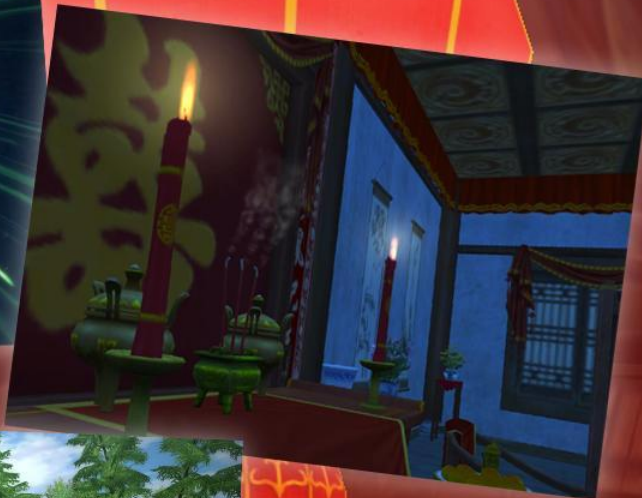

ЕЩЁ ОДНОЙ ТРАДИЦИЕЙ ЯВЛЯЕТСЯ РАЗВЕШИВАНИЕ КРАСНЫХ ФОНАРИКОВ И СВИТКОВ, НА КОТОРЫХ ПИШУТ ПОЖЕЛАНИЯ СЧАСТЬЯ И БЛАГОПОЛУЧИЯ. ТАКЖЕ ПЕРВЫЙ ДЕНЬ НОВОГО ГОДА НАЧИНАЮТ С ЗАПУСКА ЯРКИХ ФЕЕРВЕРКОВ И ЗАЖЖЕНИЯ БЛАГОВОНИЙ.