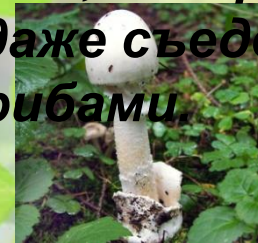

Каждый год мы слышим новости об отравлении людей собранными в лесу грибами.

Прежде всего отравление происходит после употребления в пищу ядовитых видов грибов.

Запомните одно очень важное правило - грибы ядовитые употреблять

в пищу ни при каких обстоятельствах нельзя.

Если сомневаетесь в съедобности того или иного гриба

- лучше оставьте его на месте, не трогая.

Также, с течением времени, даже съедобные грибы могут стать ядовитыми грибами.