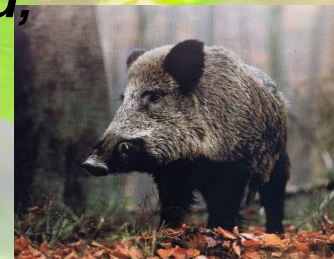

Лесные опасности

Родительское собрание на тему:
Лесные опасности. Подготовила
воспитатель средней группы
47 детского сада
Виктория Викторовна Костылёва

Звери в лесу

Опасность для человека представляют обитающие в лесу животные. Отсюда — несчастные случаи, чрезвычайные происшествия, травмы, страхи, легенды и мифы, связанные как с преувеличением, так и с преуменьшением опасности, которую таит в себе лес.

Ядовитые ягоды

**Гуляя по лесу так и хочется
отправить в рот
соблазнительно яркие,
красивые и весьма аппетитные на
вид ягоды,
тут и там пристроившиеся
на ветвях кустарников и
деревьев.**

**Стоит ли идти навстречу этому
желанию?**

**Конечно же нет, ведь любая из них
может
оказаться ядовитой для нашего
организма.**

Ядовитые грибы

Каждый год мы слышим новости об отравлении людей собранными в лесу грибами.

Прежде всего отравление происходит после употребления в пищу ядовитых видов грибов.

Неожиданная встреча со змеей в лесу способна вызвать состояние шока и паники даже у самого сильного мужчины.

Многочисленные фильмы ужасов и истории прочно укрепили у нас в голове мысль о том, что от любой змеи, которую вы встретите, нужно непременно ждать нападения. Злы. В принципе, правда эта правдива.