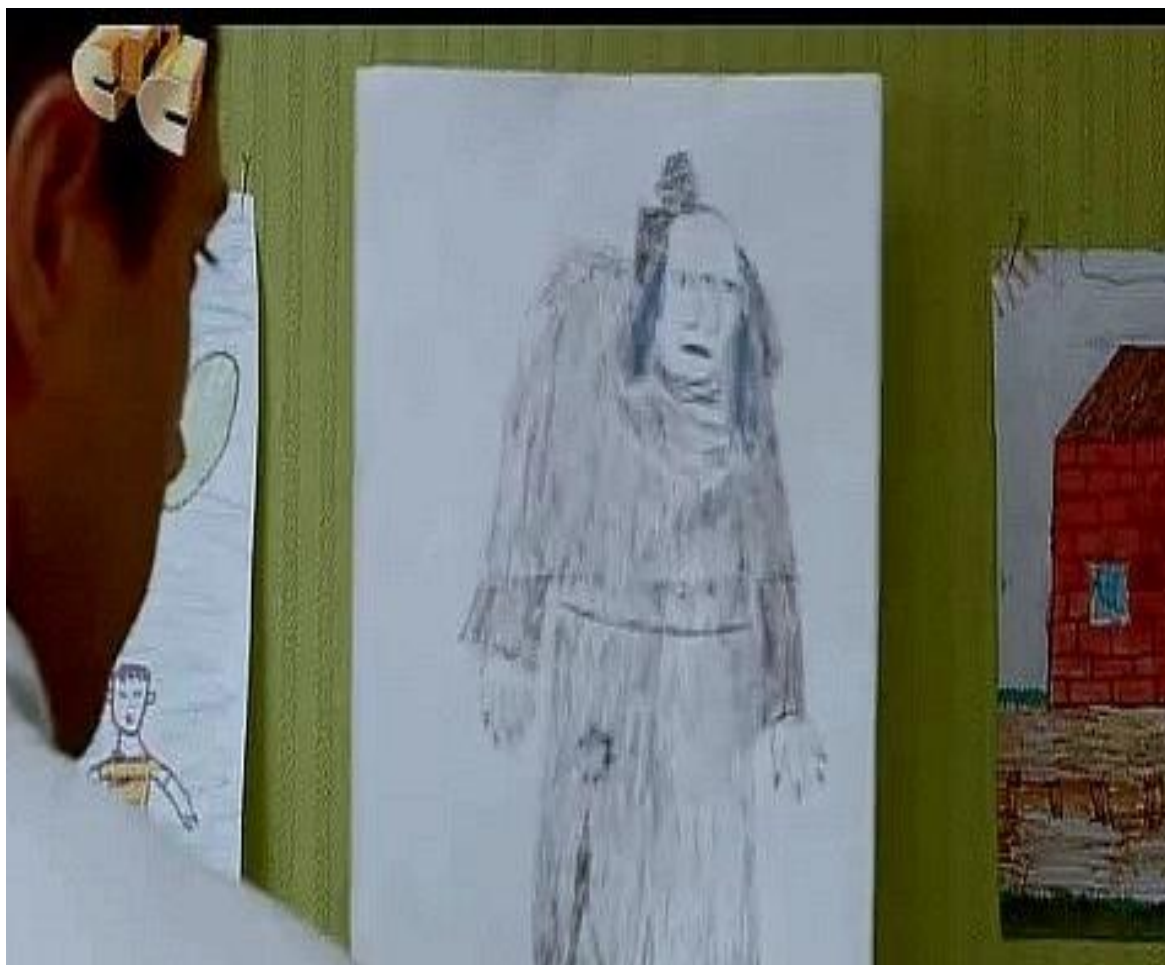

Друг Нади (гномик Егор)