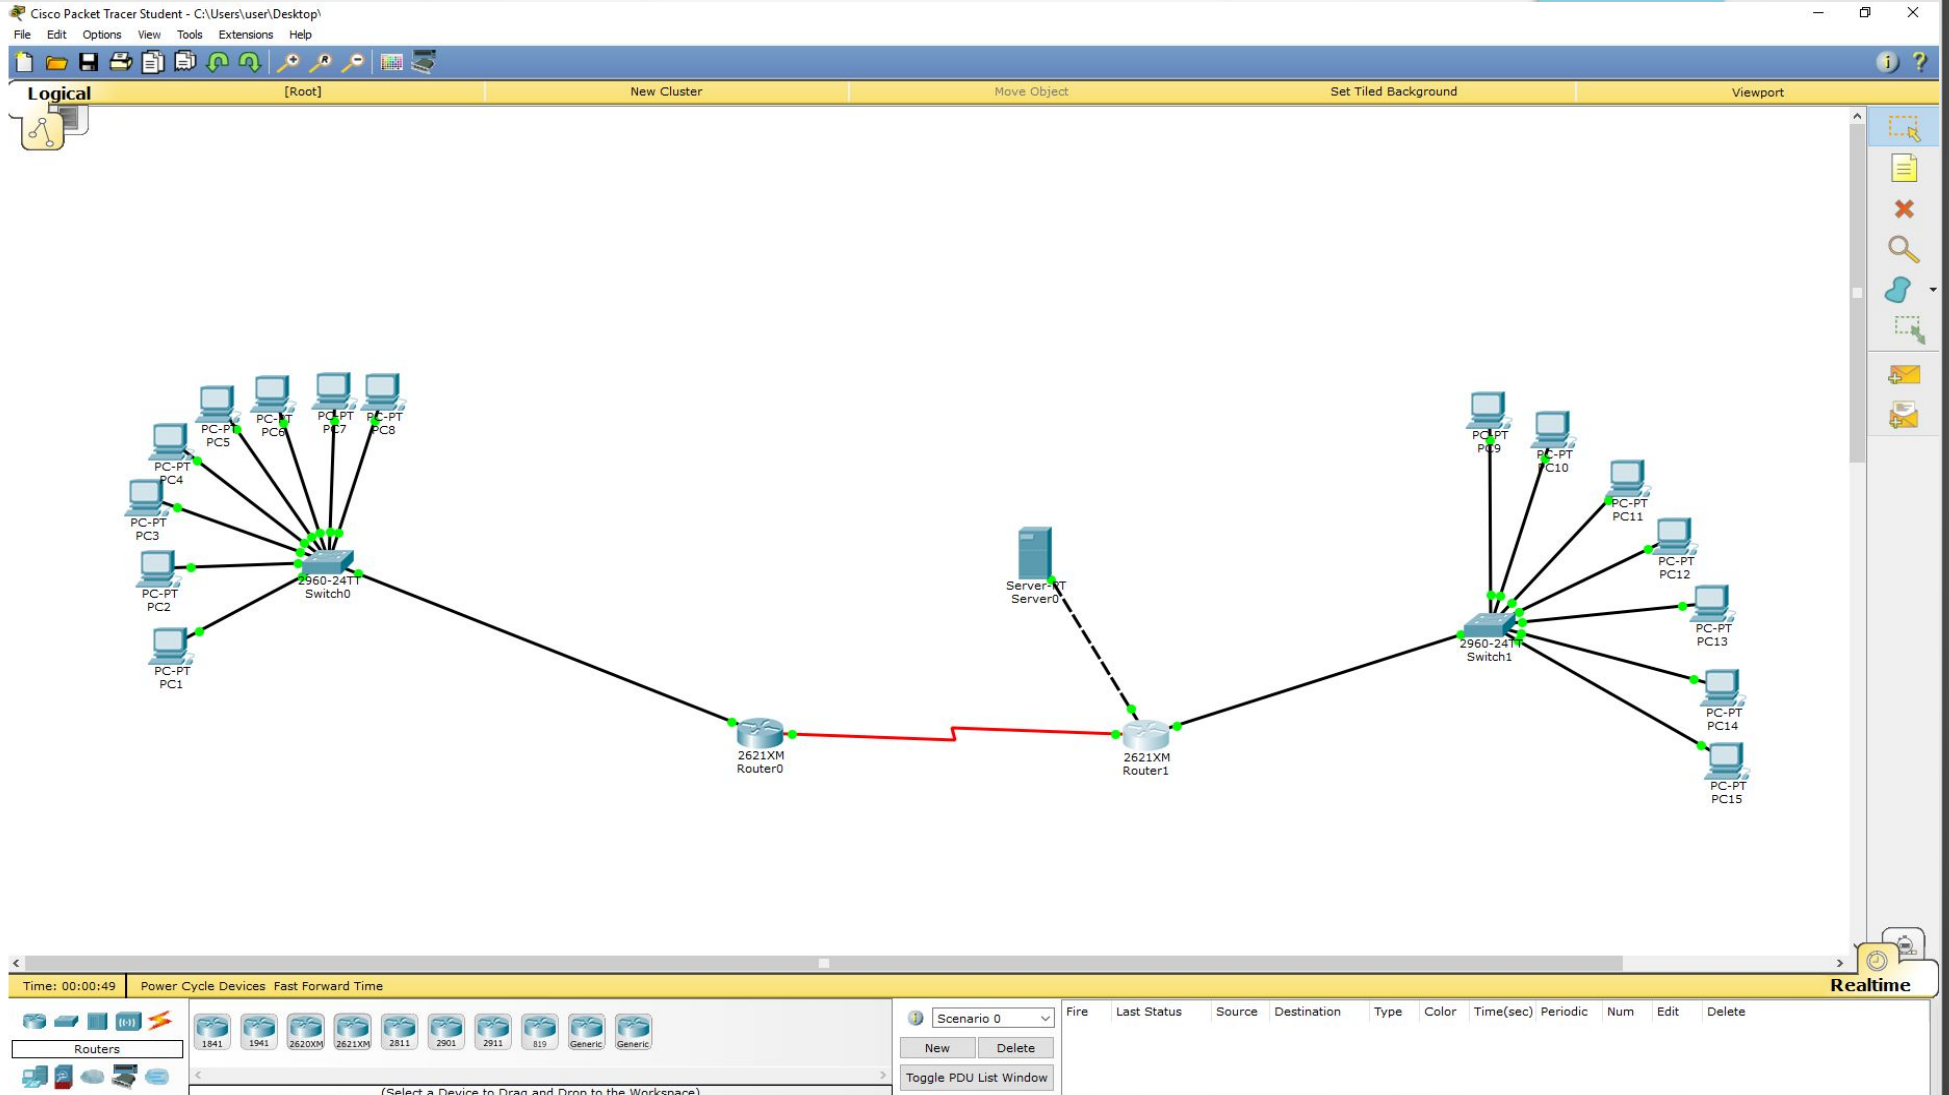

кольцо

Топология	Преимущества	Недостатки
Шина	<ul style="list-style-type: none">- экономный расход кабеля;- недорогая и несложная в использовании среда передачи;- простота и надежность;- легкая расширяемость.	<ul style="list-style-type: none">- при значительных объемах трафика уменьшается пропускная способность;- трудная локализация проблем;- выход из строя кабеля остановит работу пользователей.
Кольцо	<ul style="list-style-type: none">- все PC имеют равный доступ;- количество пользователей не сказывается на производительности.	<ul style="list-style-type: none">- выход из строя одной PC выводит из строя всю сеть;- трудно локализовать проблемы;- изменение конфигурации сети требует остановки всей сети.
Звезда	<ul style="list-style-type: none">- легко модифицировать сеть, добавляя новые PC;- централизованный контроль и управление;- выход из строя PC не влияет на работу сети.	<p>Выход из строя центрального концентратора выводит из строя всю сеть.</p>

Комплектующие ПК

ASUS Z10PE-D16
WS

Intel Core i7-4790
Haswell (3600MHz,
LGA1150, L3
8192Kb)

Zalman CNPS5X
Performa

Принципиальная схема «ХК Аризона»

Тестирование сети

The image shows a screenshot of a Packet Tracer PC interface. The window title is "PC6" and it has tabs for "Physical", "Config", "Desktop", and "Software/Services". The "Desktop" tab is active, showing a desktop environment with a "Command Prompt" window open. The Command Prompt displays the output of a ping command to 192.160.1.9, showing four successful replies with 32 bytes of data, 1ms time, and TTL=128. The ping statistics show 4 packets sent, 4 received, and 0% loss.

```
Packet Tracer PC Command Line 1.0
PC>ping 192.160.1.9

Pinging 192.160.1.9 with 32 bytes of data:

Reply from 192.160.1.9: bytes=32 time=1ms TTL=128
Reply from 192.160.1.9: bytes=32 time=0ms TTL=128
Reply from 192.160.1.9: bytes=32 time=0ms TTL=128
Reply from 192.160.1.9: bytes=32 time=0ms TTL=128