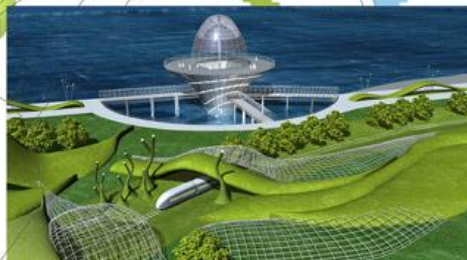

ГОРОДСКОЙ ПАРК

фтно-выставочный парк на о. Татышев.

Оформление зоны экспозиции с зоной отдыха

Вид Г

ПРИМЕРЫ ОФОРМЛЕНИЯ ЭКСПОЗИЦИИ

ВЫСТАВОЧНОЕ ПРОСТРАНСТВО