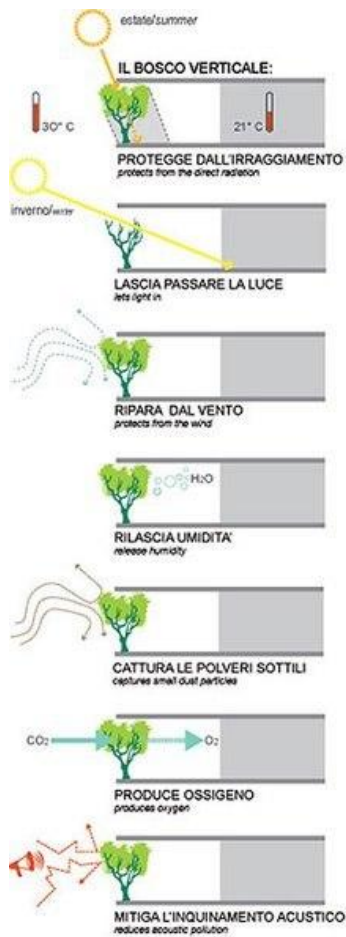

ГОРОДСКАЯ СРЕДА

Озеленение активного рельефа

ОЗЕЛЕНЕНИЕ НА КРЫШАХ

схема устройства

a. verde verticale = mette in "rete" le piantagioni dei singoli piani, incrementandone la funzionalità ecologica verticale / Vertical green: creates a network the plants of different levels increasing vertical ecological functionality.