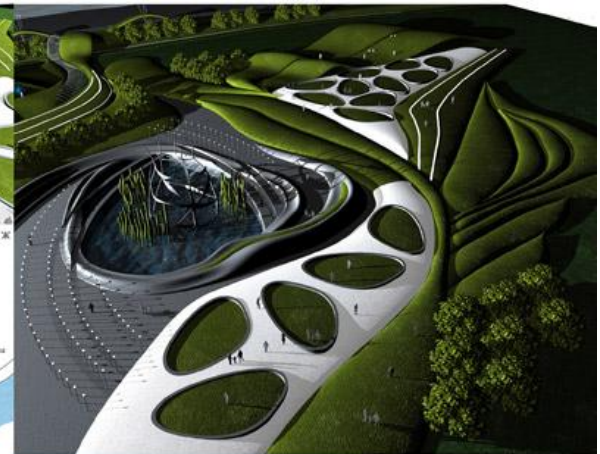

ГОРОДСКОЙ ПАРК

фтно-выставочный парк на о. Татышев.

Вид К

Оформление зоны экспозиции с зоной отдыха

ПРИМЕРЫ ОФОРМЛЕНИЯ ЭКСПОЗИЦИИ

ВЫСТАВОЧНОЕ ПРОСТРАНСТВО