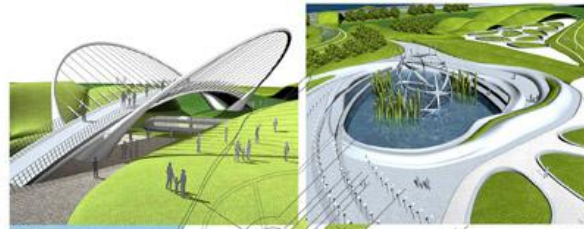

ГОРОДСКОЙ ПАРК

фтно-выставочный парк на о. Татышев.

Вид В

Вид Ж

Оформление зоны экспозиции с зоной отдыха

ПРИМЕРЫ ОФОРМЛЕНИЯ ЭКСПОЗИЦИИ

ВЫСТАВОЧНОЕ ПРОСТРАНСТВО