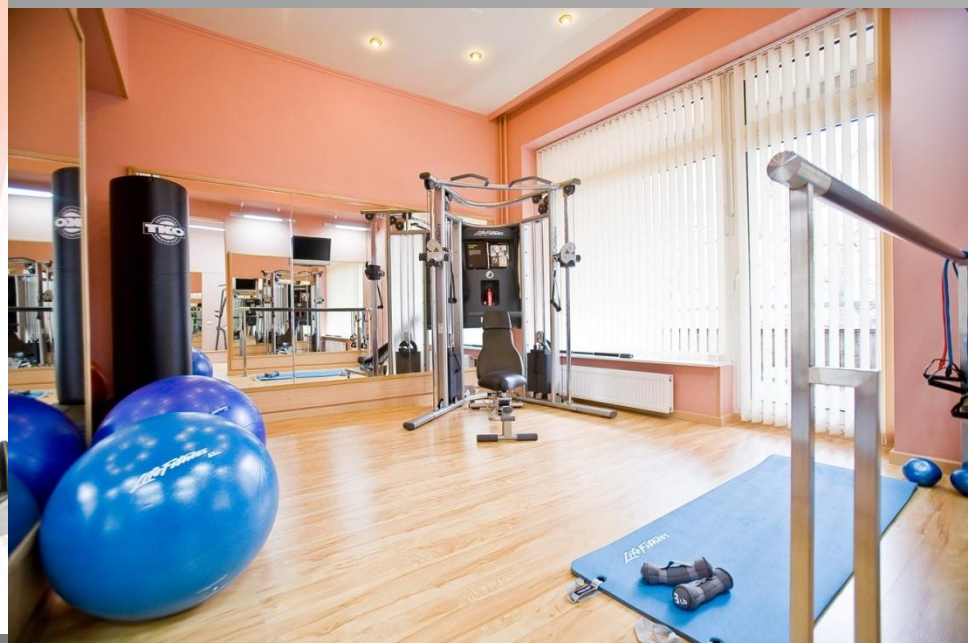

Оздоровительный центр