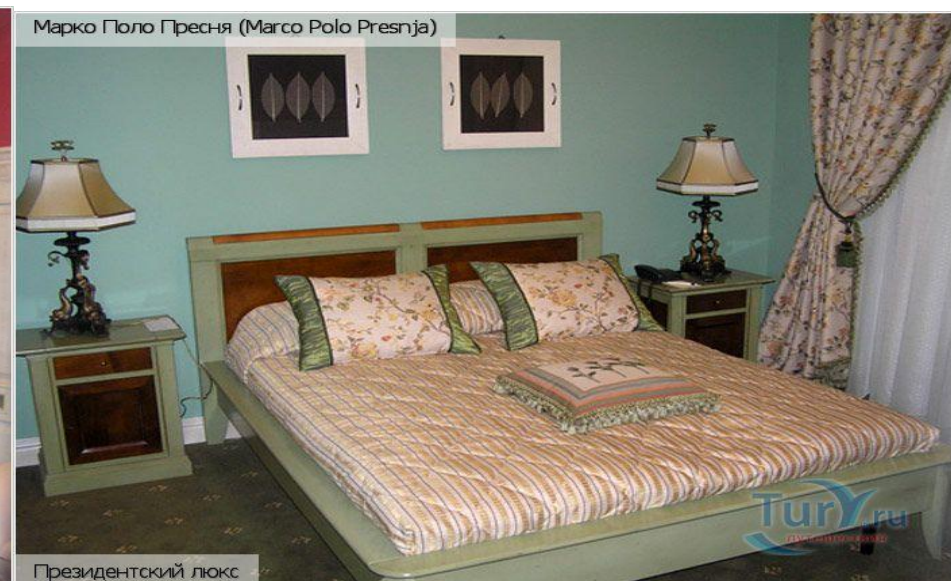

Люкс «Президентский»