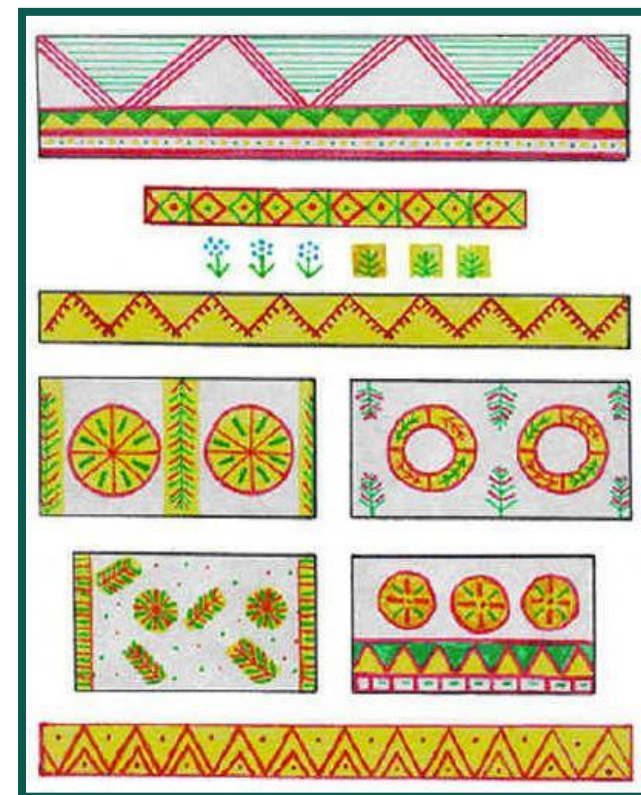

Филимоновская свистулька

Нас лепили мастера,
Нас расписывать пора
Кони, барышни, барашки –
Все высоки и стройны
Сине-красные полосы
На боках у нас видны.

Филимоновские игрушки, их образы

Древние символы

Солнце

Вода

Земля

Плодородие

Филимоновская роспись

Музей филимоновских игрушек

Практическая работа

Спасибо за
внимание