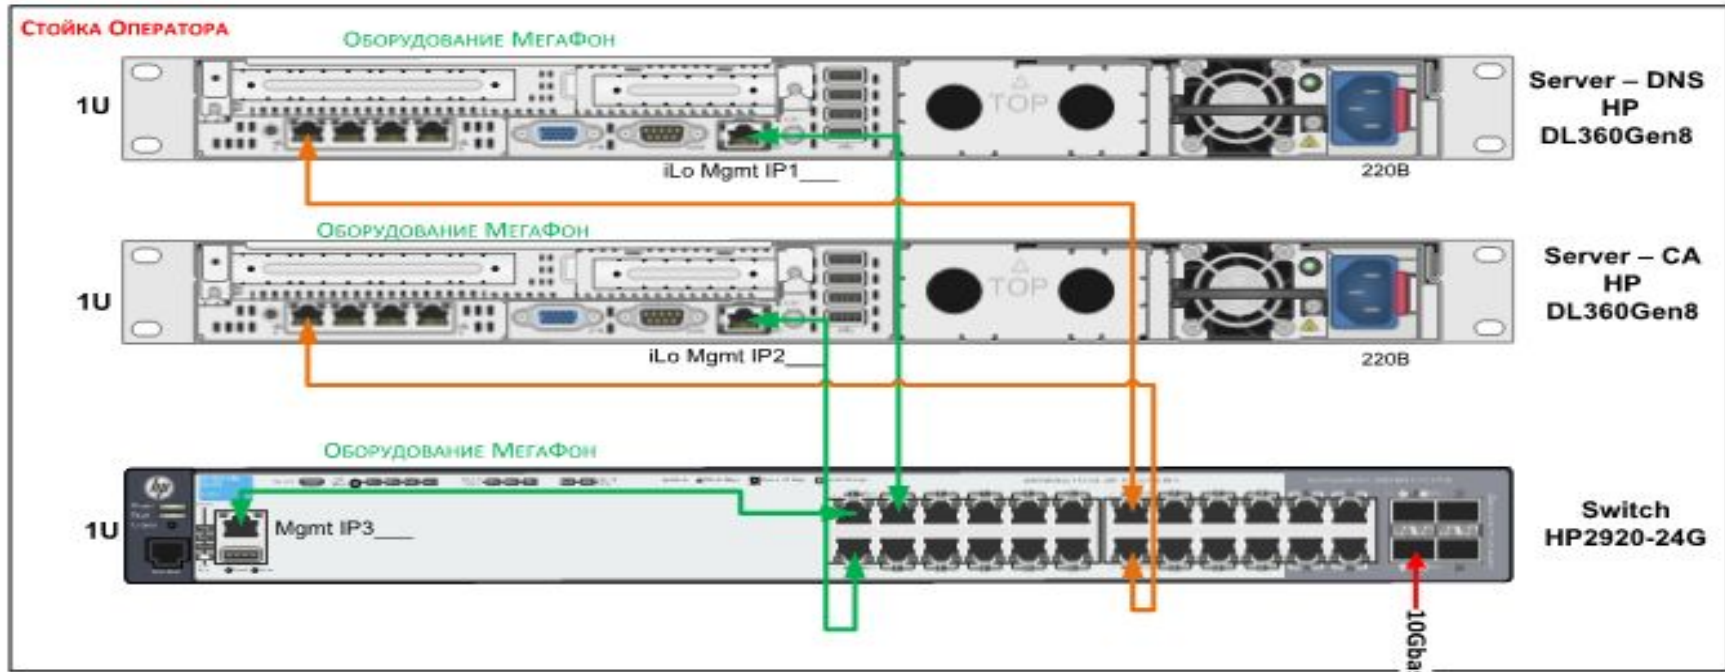

Схема организации CDN на арендуемых ресурсах оператора

МЕГАФОН