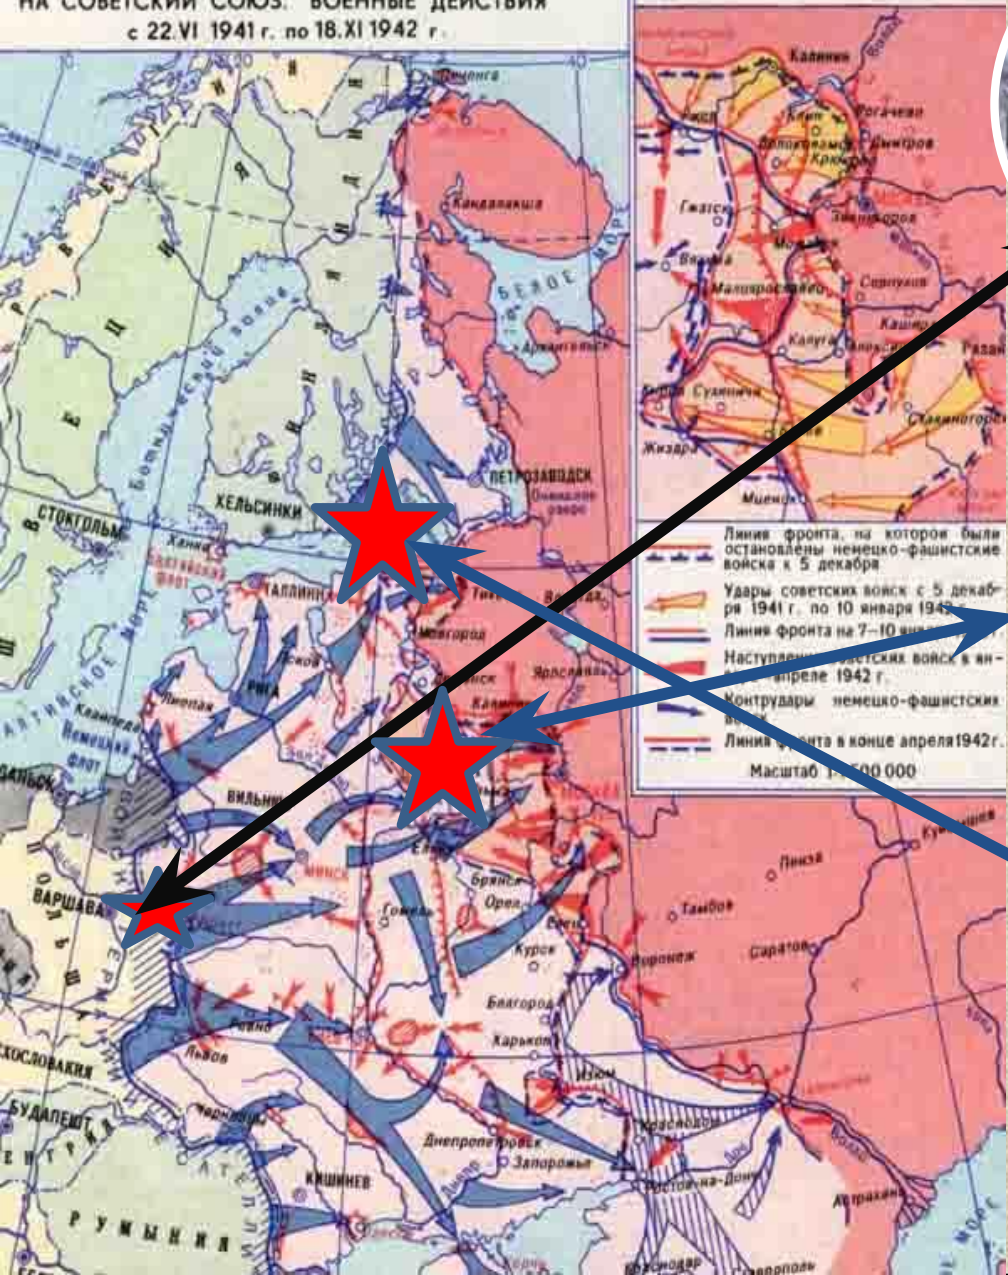

ВСТАВАЙ СТРАНА ОГРОМНАЯ...

*Дундукова Марина
Адольфовна
учитель начальных классов
ГОУСОШ №143*

Май 2015г.

Содержание

- НАЧАЛО
ВОЙНЫ
 - военные действия
в начале войны
- битва за Ленинград
 - блокада Ленинграда

Дата начала войны...

22 июня 1941 года
фашистская Германия
без объявления войны
напала на СССР

«План Барбаросса»

РАЗЛОМНОЕ НАПАДЕНИЕ ФАШИСТСКОЙ ГЕРМАНИИ
НА СОВЕТСКИЙ СОЮЗ. ВОЕННЫЕ ДЕЙСТВИЯ
с 22.VI 1941 г. по 18.XI 1942 г.

РАЗГРОМ НЕМЕЦКО-ФАШИСТСКИХ ВОЙСК
ПОД МОСКВОЙ (декабрь 1941 г. — апрель 1942 г.)

Назовите главные направления
немецкой армии

22 июня 1941г
начало
войны

Август.
Немецкие
войска
подошли к
Смоленску

8 сентября
1941г
гитлеровск
ие войска
окружили
Ленинград

27 января 1944 г. блокада города была окончательно прорвана. В городе к этому времени оставалось 560 тысяч жителей - в пять раз меньше чем в начале блокады. Блокада Ленинграда стала самой кровопролитной осадой в истории человечества.