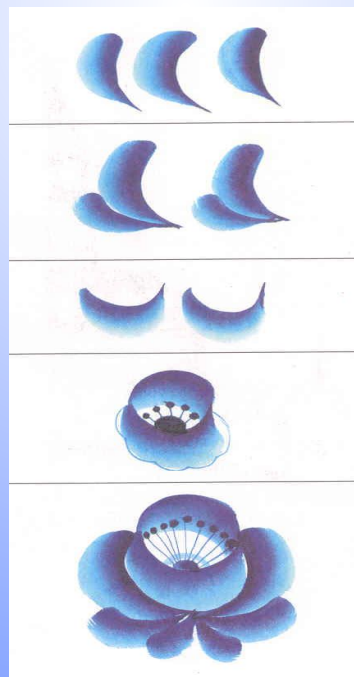

ГОЛУБАЯ СКАЗКА

ГЖЕЛИ.

*НЕ ТО ДОРОГО, ЧТО КРАСНОГО
ЗОЛОТА,*

*А ТО ДОРОГО, ЧТО МАСТЕРА
ДОБРОГО.*

- **ЗНАТЬ:**-народный художественный промысел.
- **УМЕТЬ:**-выполнять основные элементы гжельской росписи.

Синие птицы по белому небу,
Море цветов голубых,
Кувшины и кружки- быль или небыль?
Изделия рук золотых.
Синяя сказка - глазам загляденье!
Словно весною капель.
Ласка, забота, тепло и творенье-
Русская, звонкая гжель.

Но не только лепниной украшали гжельские мастера свои изделия, стали расписывать посуду синей краской. Рисовали разные узоры из сеточек, полосочек, цветов.

*Самое трудное в гжельской росписи - это "мазок с тенями".
Особенность заключается в том, что одним движением
кисти достигается широкий диапазон перехода цвета от
глубоких, темных тонов до очень светлых и легких.*

Затем научимся писать элементы так называемой "елочки", "веточки с листочками и бутонами".

Сначала аккуратными мазками попробуем изобразить "бутон розы" и только затем - "цветок розы".

ГЖЕЛЬ

Гжель – крупный народный художественно-керамический промысел. Гжельскую посуду сразу можно узнать по сине-голубой росписи.

Гжельская посуда имеет мягкие, округлые формы и украшена пышными сине-голубыми цветами. Дополняет роспись тонкая, изящная линия.