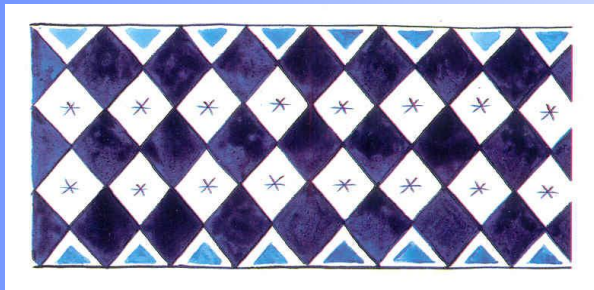

ГОЛУБАЯ СКАЗКА

ГЖЕЛИ.

*НЕ ТО ДОРОГО, ЧТО КРАСНОГО
ЗОЛОТА,*

*А ТО ДОРОГО, ЧТО МАСТЕРА
ДОБРОГО.*

- **ЗНАТЬ:**-народный художественный промысел.
- **УМЕТЬ:**-выполнять основные элементы гжельской росписи.

Синие птицы по белому небу,
Море цветов голубых,
Кувшины и кружки- быль или небыль?
Изделия рук золотых.
Синяя сказка - глазам загляденье!
Словно весною капель.
Ласка, забота, тепло и творенье-
Русская, звонкая гжель.

Но не только лепниной украшали гжельские мастера свои изделия, стали расписывать посуду синей краской. Рисовали разные узоры из сеточек, полосочек, цветов.

*Самое трудное в гжельской росписи - это "мазок с тенями".
Особенность заключается в том, что одним движением
кисти достигается широкий диапазон перехода цвета от
глубоких, темных тонов до очень светлых и легких.*

Гжельская посуда имеет мягкие, округлые формы и украшена пышными сине-голубыми цветами. Дополняет роспись тонкая, изящная линия.