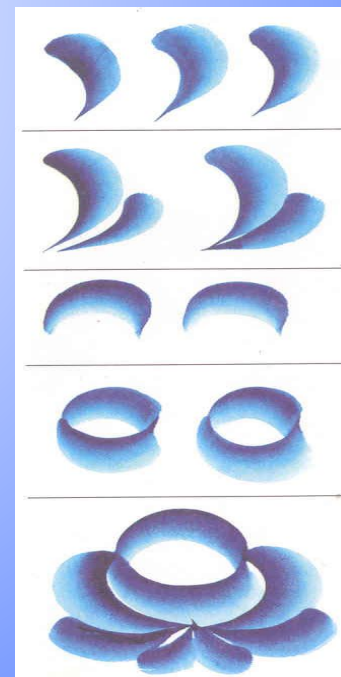

ГОЛУБАЯ СКАЗКА

ГЖЕЛИ.

*НЕ ТО ДОРОГО, ЧТО КРАСНОГО
ЗОЛОТА,*

*А ТО ДОРОГО, ЧТО МАСТЕРА
ДОБРОГО.*

- **ЗНАТЬ:**-народный художественный промысел.
- **УМЕТЬ:**-выполнять основные элементы гжельской росписи.

Синие птицы по белому небу,
Море цветов голубых,
Кувшины и кружки- быль или небыль?
Изделия рук золотых.
Синяя сказка - глазам загляденье!
Словно весною капель.
Ласка, забота, тепло и творенье-
Русская, звонкая гжель.

Но не только лепниной украшали гжельские мастера свои изделия, стали расписывать посуду синей краской. Рисовали разные узоры из сеточек, полосочек, цветов.

*Самое трудное в гжельской росписи - это "мазок с тенями".
Особенность заключается в том, что одним движением
кисти достигается широкий диапазон перехода цвета от
глубоких, темных тонов до очень светлых и легких.*

Затем научимся писать элементы так называемой "елочки", "веточки с листочками и бутонами".

Сначала аккуратными мазками попробуем изобразить "бутон розы" и только затем - "цветок розы".

ГЖЕЛЬ

Гжель – крупный народный художественно-керамический промысел. Гжельскую посуду сразу можно узнать по сине-голубой росписи.

Гжельская посуда имеет мягкие, округлые формы и украшена пышными сине-голубыми цветами. Дополняет роспись тонкая, изящная линия.