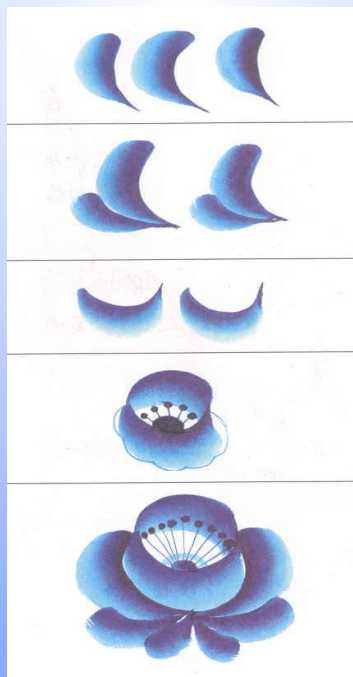

ГОЛУБАЯ СКАЗКА

ГЖЕЛИ.

*НЕ ТО ДОРОГО, ЧТО КРАСНОГО
ЗОЛОТА,*

*А ТО ДОРОГО, ЧТО МАСТЕРА
ДОБРОГО.*

- **ЗНАТЬ:**-народный художественный промысел.
- **УМЕТЬ:**-выполнять основные элементы гжельской росписи.

Синие птицы по белому небу,
Море цветов голубых,
Кувшины и кружки- быль или небыль?
Изделия рук золотых.
Синяя сказка - глазам загляденье!
Словно весною капель.
Ласка, забота, тепло и творенье-
Русская, звонкая гжель.

Но не только лепниной украшали гжельские мастера свои изделия, стали расписывать посуду синей краской. Рисовали разные узоры из сеточек, полосочек, цветов.

*Самое трудное в гжельской росписи - это "мазок с тенями".
Особенность заключается в том, что одним движением
кисти достигается широкий диапазон перехода цвета от
глубоких, темных тонов до очень светлых и легких.*

Затем научимся писать элементы так называемой "елочки", "веточки с листочками и бутонами".

Сначала аккуратными мазками попробуем изобразить "бутон розы" и только затем - "цветок розы".

ГЖЕЛЬ

Гжель – крупный народный художественно-керамический промысел. Гжельскую посуду сразу можно узнать по сине-голубой росписи.

Гжельская посуда имеет мягкие, округлые формы и украшена пышными сине-голубыми цветами. Дополняет роспись тонкая, изящная линия.