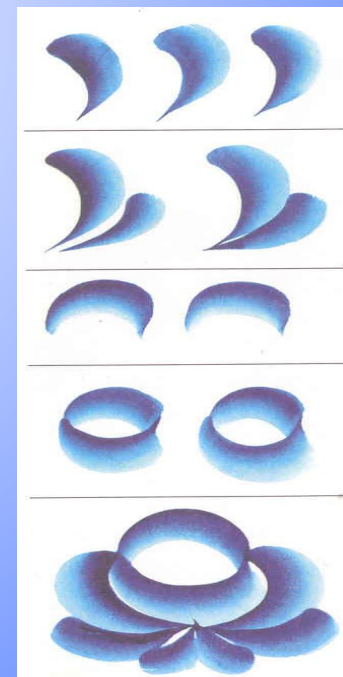

ГОЛУБАЯ СКАЗКА

ГЖЕЛИ.

*НЕ ТО ДОРОГО, ЧТО КРАСНОГО
ЗОЛОТА,*

*А ТО ДОРОГО, ЧТО МАСТЕРА
ДОБРОГО.*

- **ЗНАТЬ:**-народный художественный промысел.
- **УМЕТЬ:**-выполнять основные элементы гжельской росписи.

Синие птицы по белому небу,
Море цветов голубых,
Кувшины и кружки- быль или небыль?
Изделия рук золотых.
Синяя сказка - глазам загляденье!
Словно весною капель.
Ласка, забота, тепло и творенье-
Русская, звонкая гжель.

Но не только лепниной украшали гжельские мастера свои изделия, стали расписывать посуду синей краской. Рисовали разные узоры из сеточек, полосочек, цветов.

*Самое трудное в гжельской росписи - это "мазок с тенями".
Особенность заключается в том, что одним движением
кисти достигается широкий диапазон перехода цвета от
глубоких, темных тонов до очень светлых и легких.*

Затем научимся писать элементы так называемой "елочки", "веточки с листочками и бутонами".

Сначала аккуратными мазками попробуем изобразить "бутон розы" и только затем - "цветок розы".

ГЖЕЛЬ

Гжель – крупный народный художественно-керамический промысел. Гжельскую посуду сразу можно узнать по сине-голубой росписи.

Гжельская посуда имеет мягкие, округлые формы и украшена пышными сине-голубыми цветами. Дополняет роспись тонкая, изящная линия.