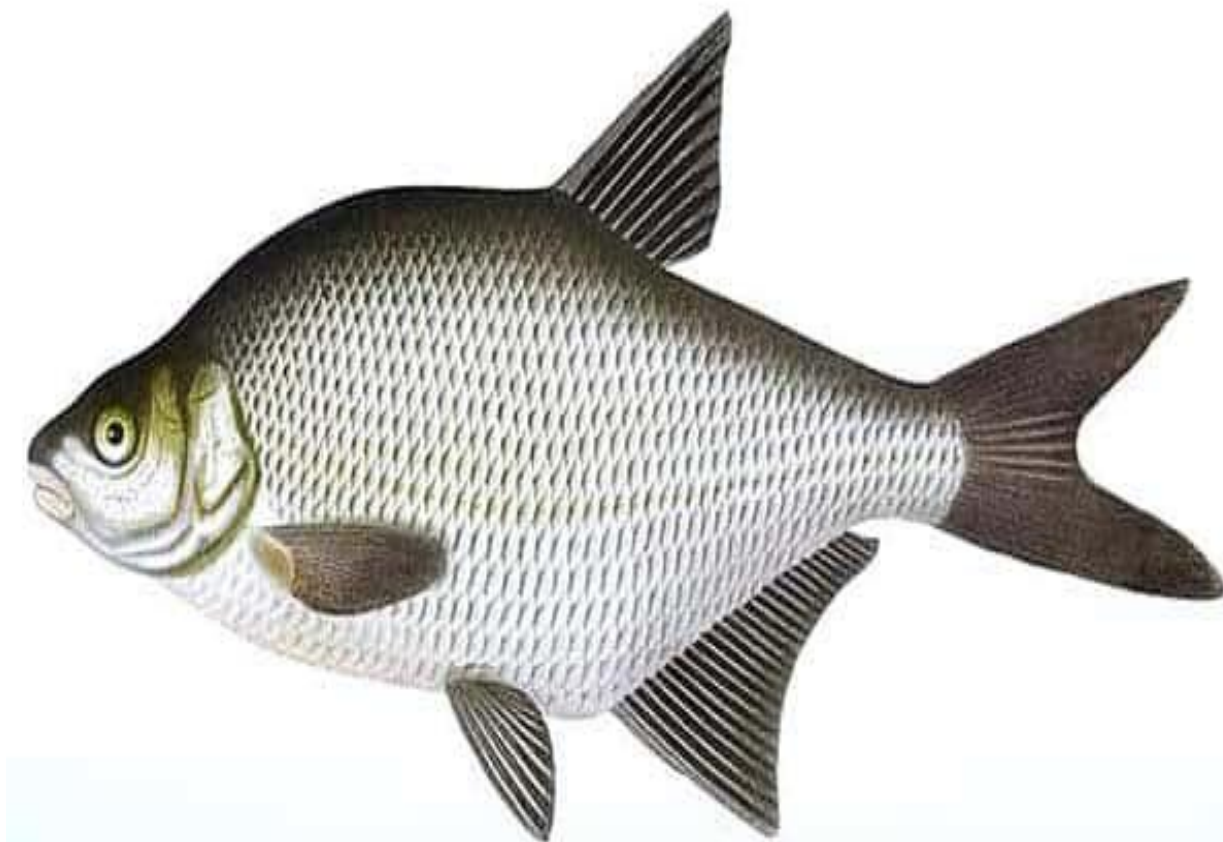

Окунь

- 
- * Окунь - один из самых распространённых **видов** речных **рыб**, обитающих в водах нашей страны. Внешность окуня очень характерна-спина тёмно-зелёная, бока зеленовато-жёлтые с 4-10 поперечными тёмно-зелёными полосками; брюхо белое или слегка желтоватое.

Щука

- * *Щука - один из грознейших представителей хищного вида речных рыб. Едва набрав 50 грамм веса, щука обособляется от своих сородичей, начиная жить отдельно. Средние размеры особи колеблются в пределах от 1,5 до 3 килограмм.*

Судак

Обыкновенный судак

* Судак – самый крупный представитель окунеобразных. В длину судак вырастает до полутора метров, а вес – до 15 килограмм. Однако таких размеров хищник достигает лишь в исключительных случаях. Средний же вес рыбы колеблется в пределах от 3-х до 7 кг. Тело судака покрыто зазубренной чешуёй, похожей на броню.

Лещ

* *Лещ – придонная осёдлая рыба семейства карповых. Взрослые особи весят примерно от 0,7 до 5 кг, а в длину достигают 50 см. Некоторые экземпляры вырастают до 7 кг и в длину до 75 см, однако в последнее время это большая редкость.*