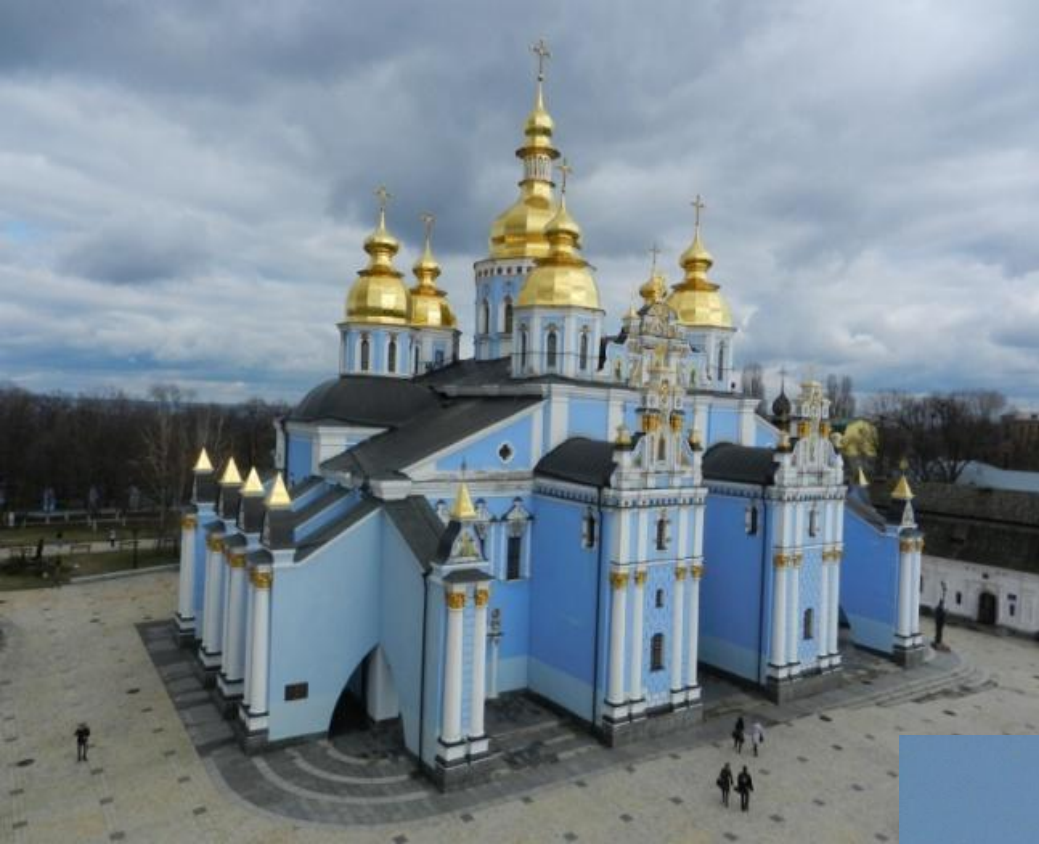

МИХАЙЛОВСКИЙ ЗЛАТОВЕРХИЙ МОНАСТЫРЬ

Выполнила:
Федулова Татьяна
МТУ-153

МОНАСТЫРЬ В НАЧ. 19 ВЕКА

Беседка

ТРАПЕЗНАЯ ЦЕРКОВЬ

**СПАСИБО ЗА
ВНИМАНИЕ!**