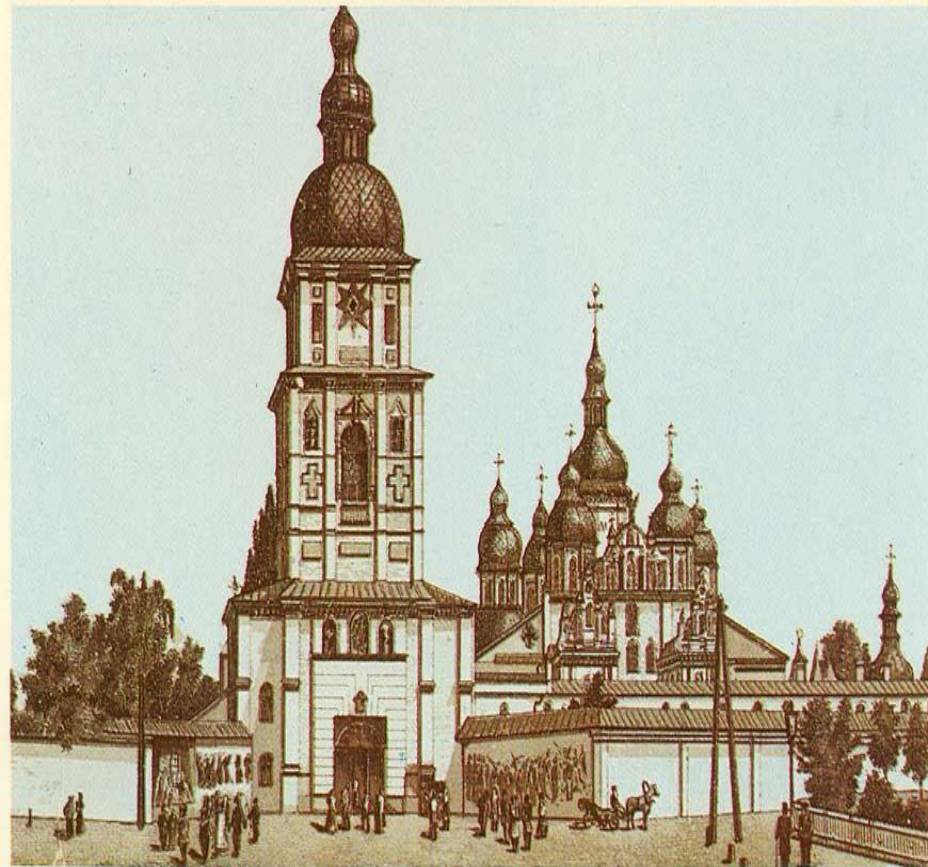

МИХАЙЛОВСКИЙ ЗЛАТОВЕРХИЙ МОНАСТЫРЬ

Выполнила:
Федулова Татьяна
МТУ-153

МОНАСТЫРЬ В НАЧ. 19 ВЕКА

Беседка

ТРАПЕЗНАЯ ЦЕРКОВЬ

**СПАСИБО ЗА
ВНИМАНИЕ!**