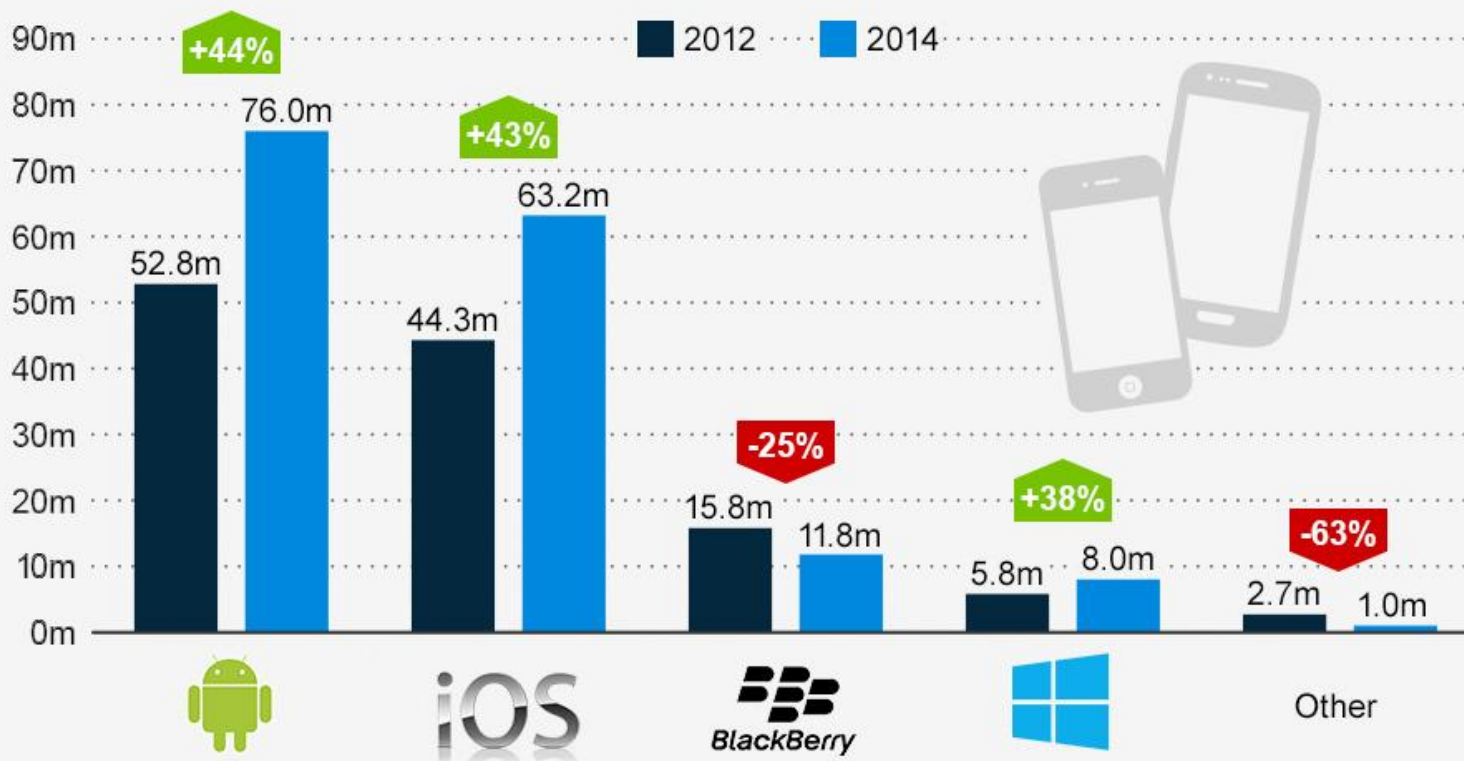

Текущее состояние дел

iOS and Android Grow at the Same Pace

U.S. smartphone users 2012 & 2014 by OS (in millions)