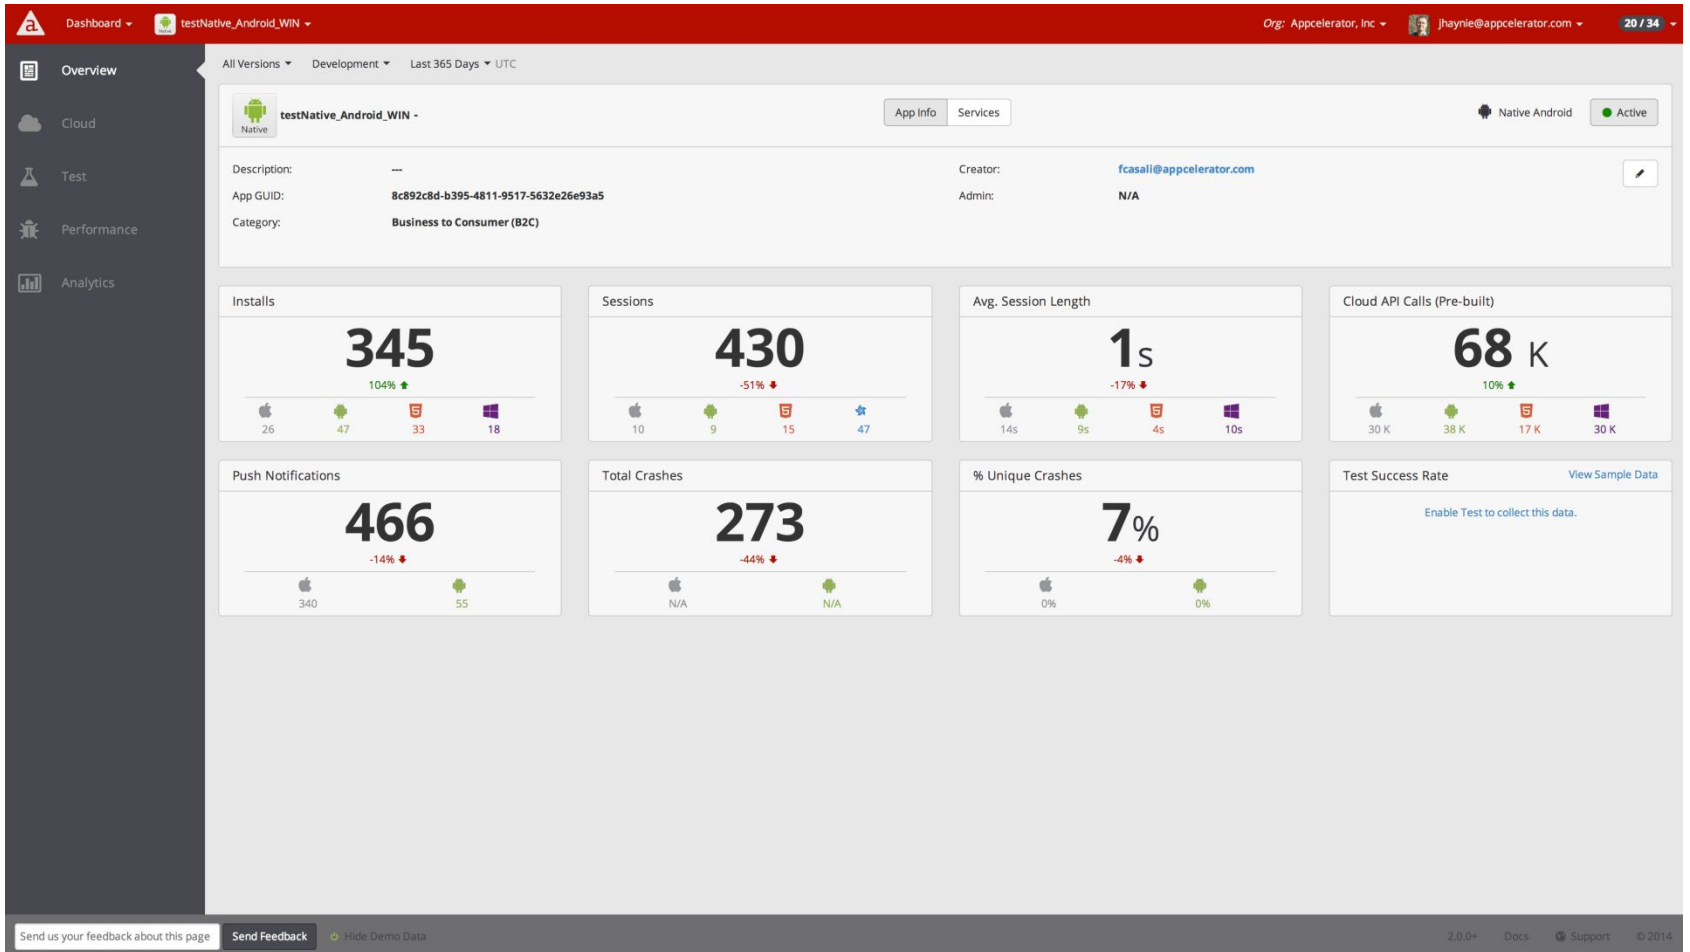

Бэкенд (аналитика)