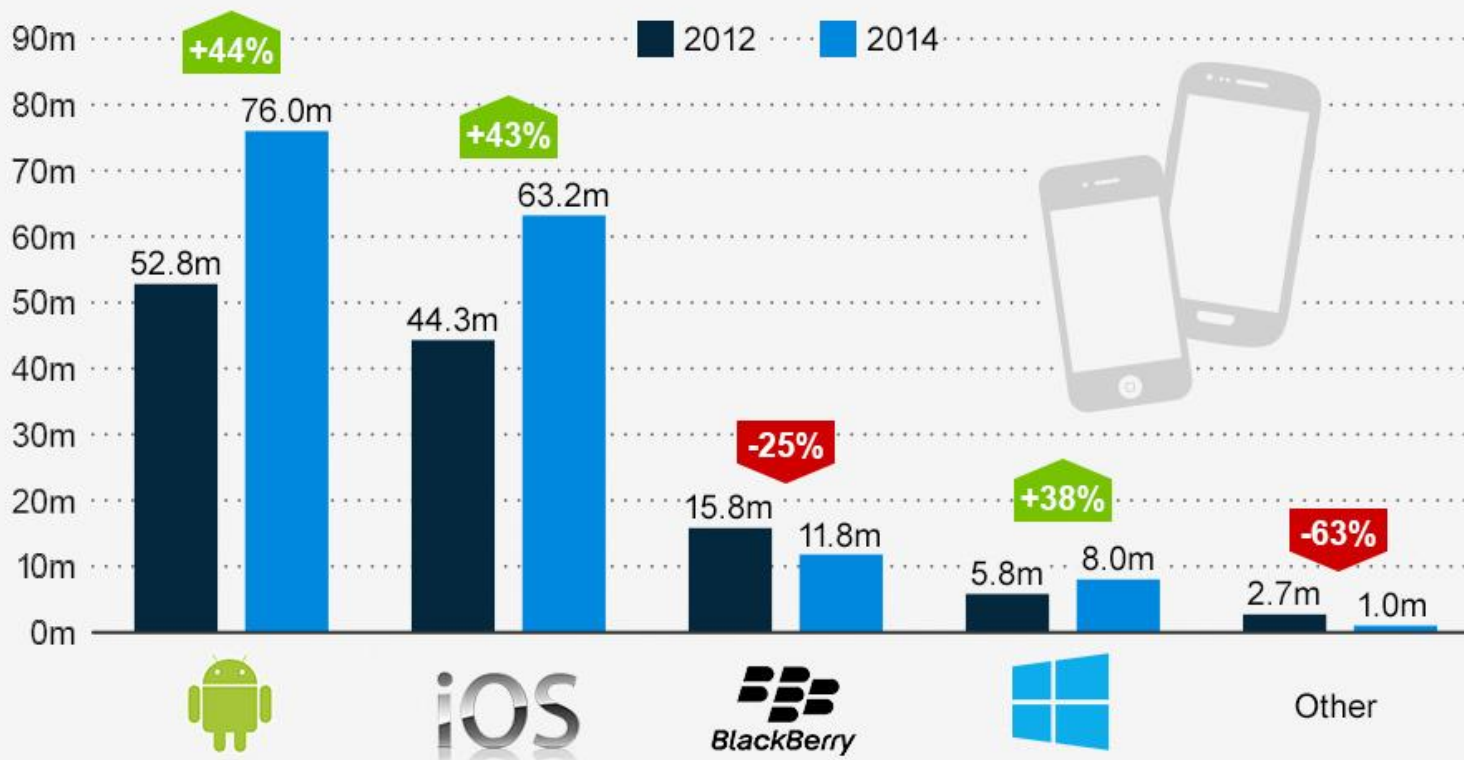

Мобильные приложения

План

- О текущем состоянии дел
- Немного о платформах
- Тонкие моменты

Текущее состояние дел

Figure 2 Global Smartphone And Tablet App Shipments In US\$

58179

Source: Forrester Research, Inc.

Текущее состояние дел

iOS and Android Grow at the Same Pace

U.S. smartphone users 2012 & 2014 by OS (in millions)

statista
The Statistics Portal

Source: eMarketer

Текущее состояние дел

Разработка (iOS)

Разработка (Android)