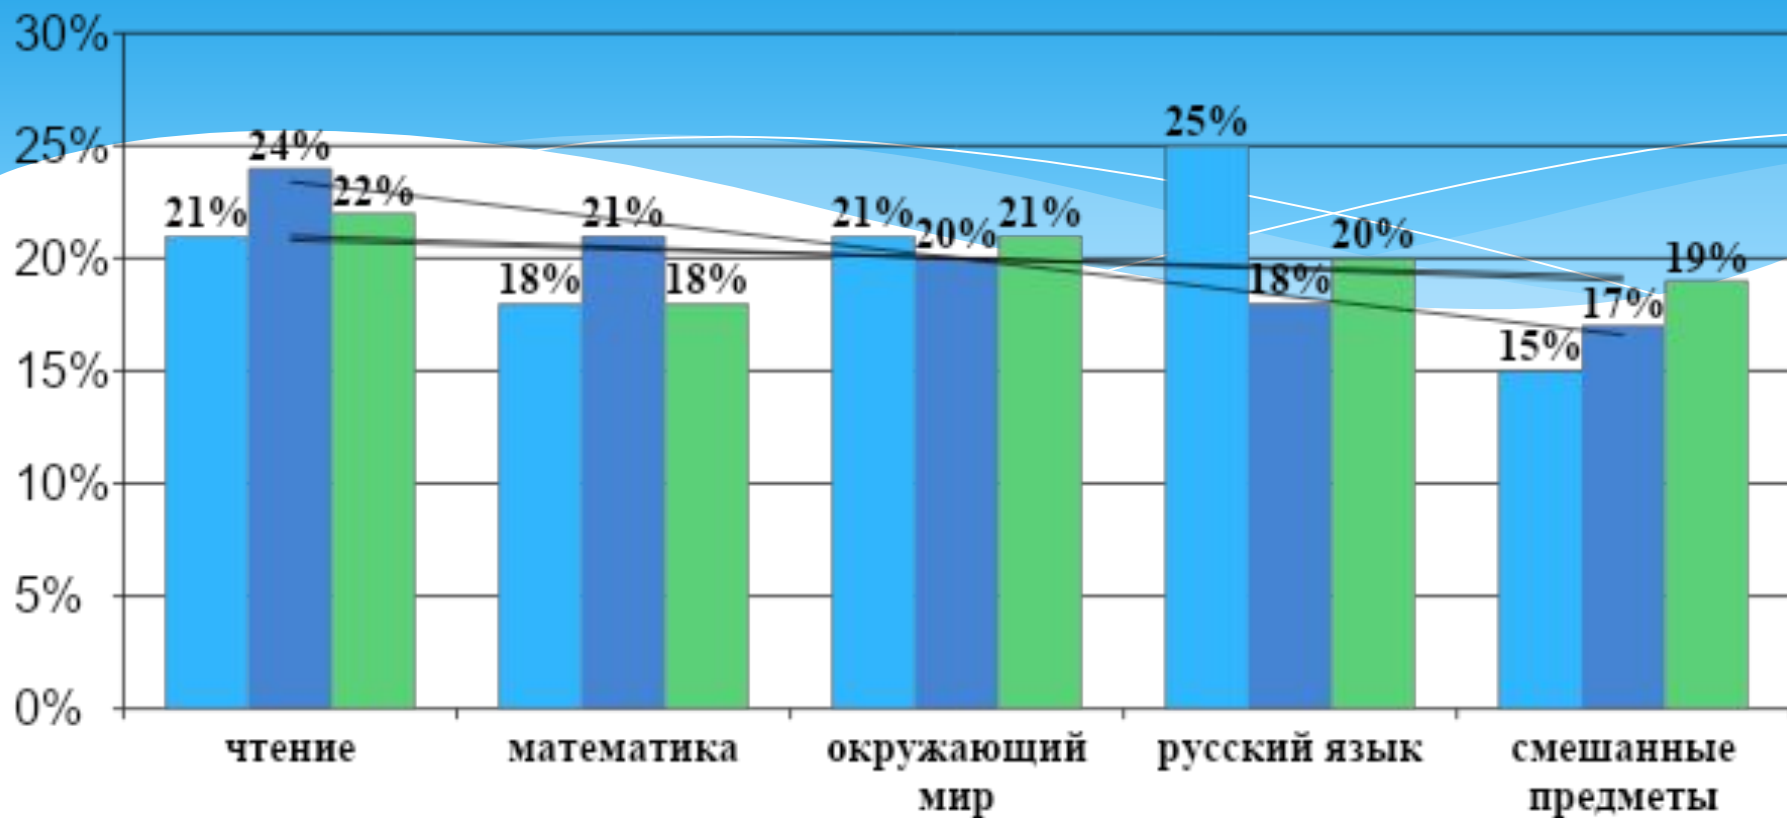

Сравнительная гистограмма мотива учебной деятельности обучающихся

Сравнительная гистограмма по результатам учебной мотивации.

Сравнительная гистограмма предпочтение учебным предметам

■ 2016-2017

■ 2017-2018

■ 2018-2019

— Linear(2016-2017)

— Linear(2017-2018)

Сравнительная гистограмма психологического климата в коллективе