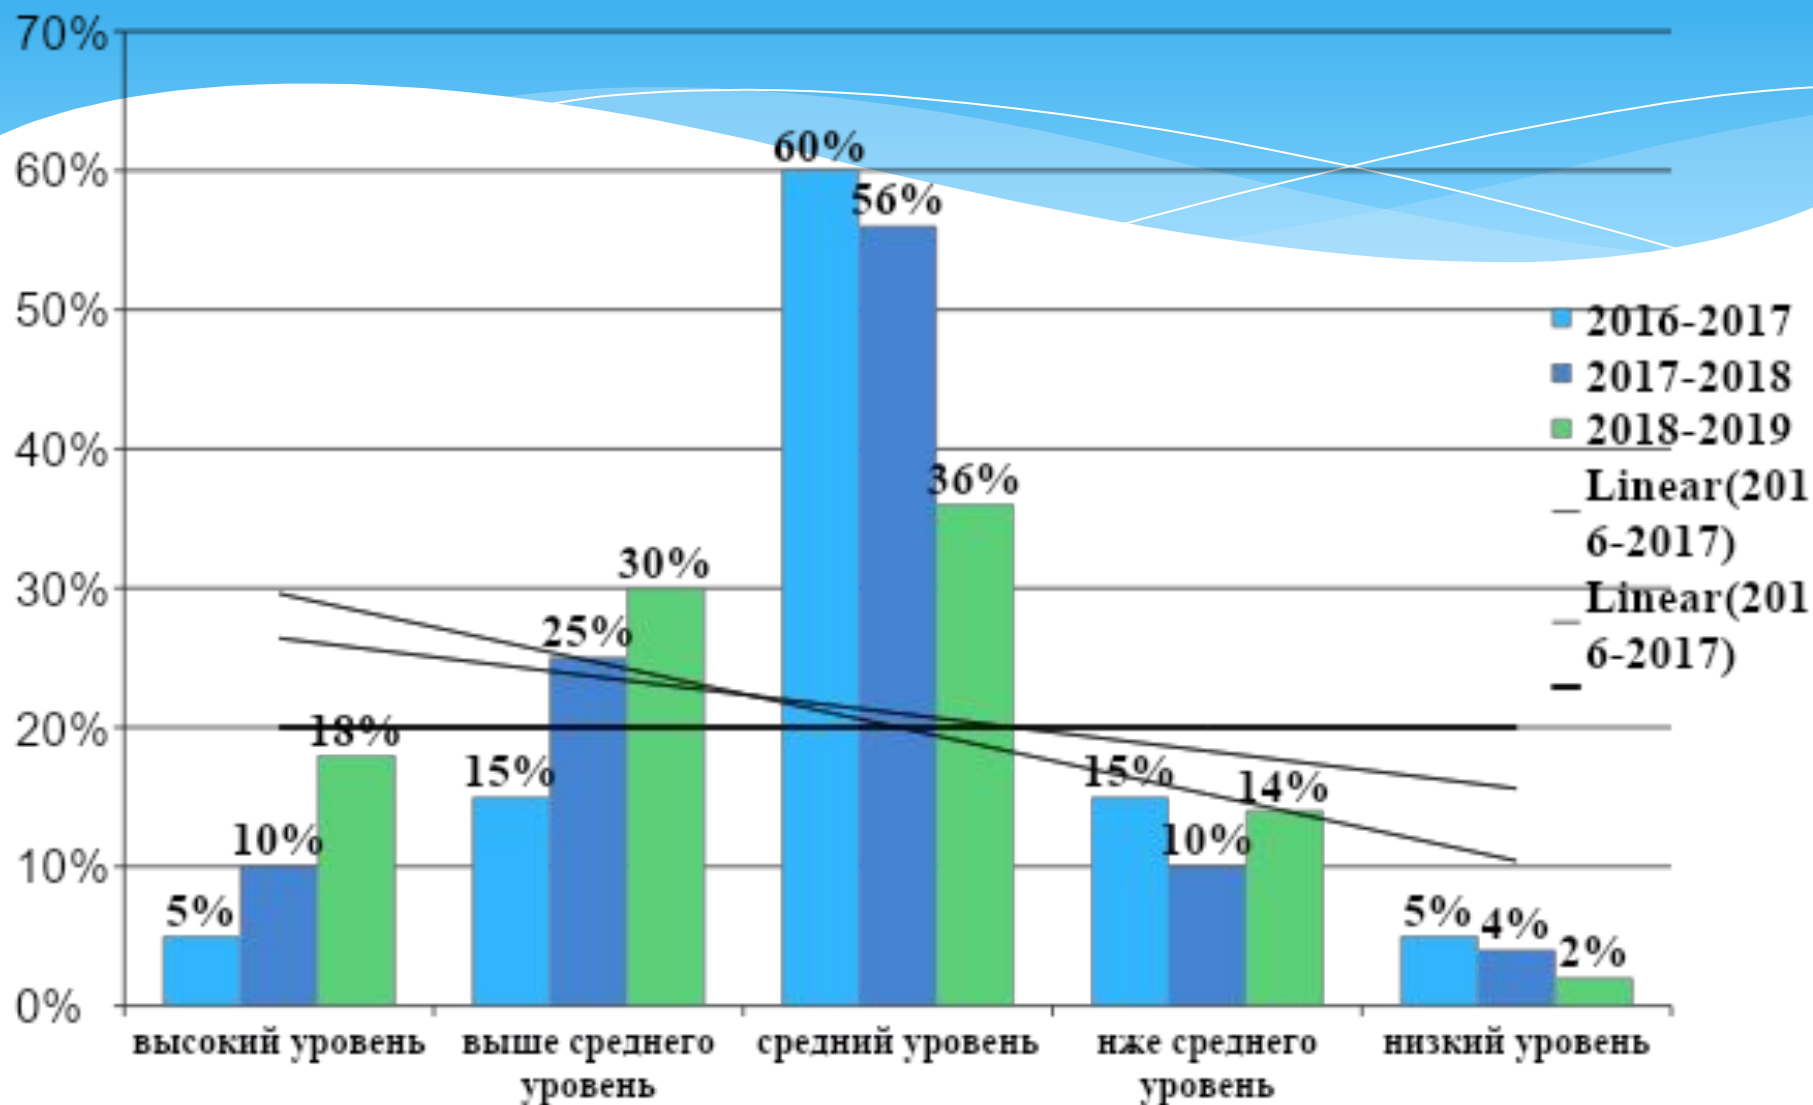

Сравнительная гистограмма мотива учебной деятельности обучающихся

Сравнительная гистограмма по результатам учебной мотивации.

Сравнительная гистограмма предпочтение учебным предметам

■ 2016-2017

■ 2017-2018

■ 2018-2019

— Linear(2016-2017)

— Linear(2017-2018)

Сравнительная гистограмма психологического климата в коллективе