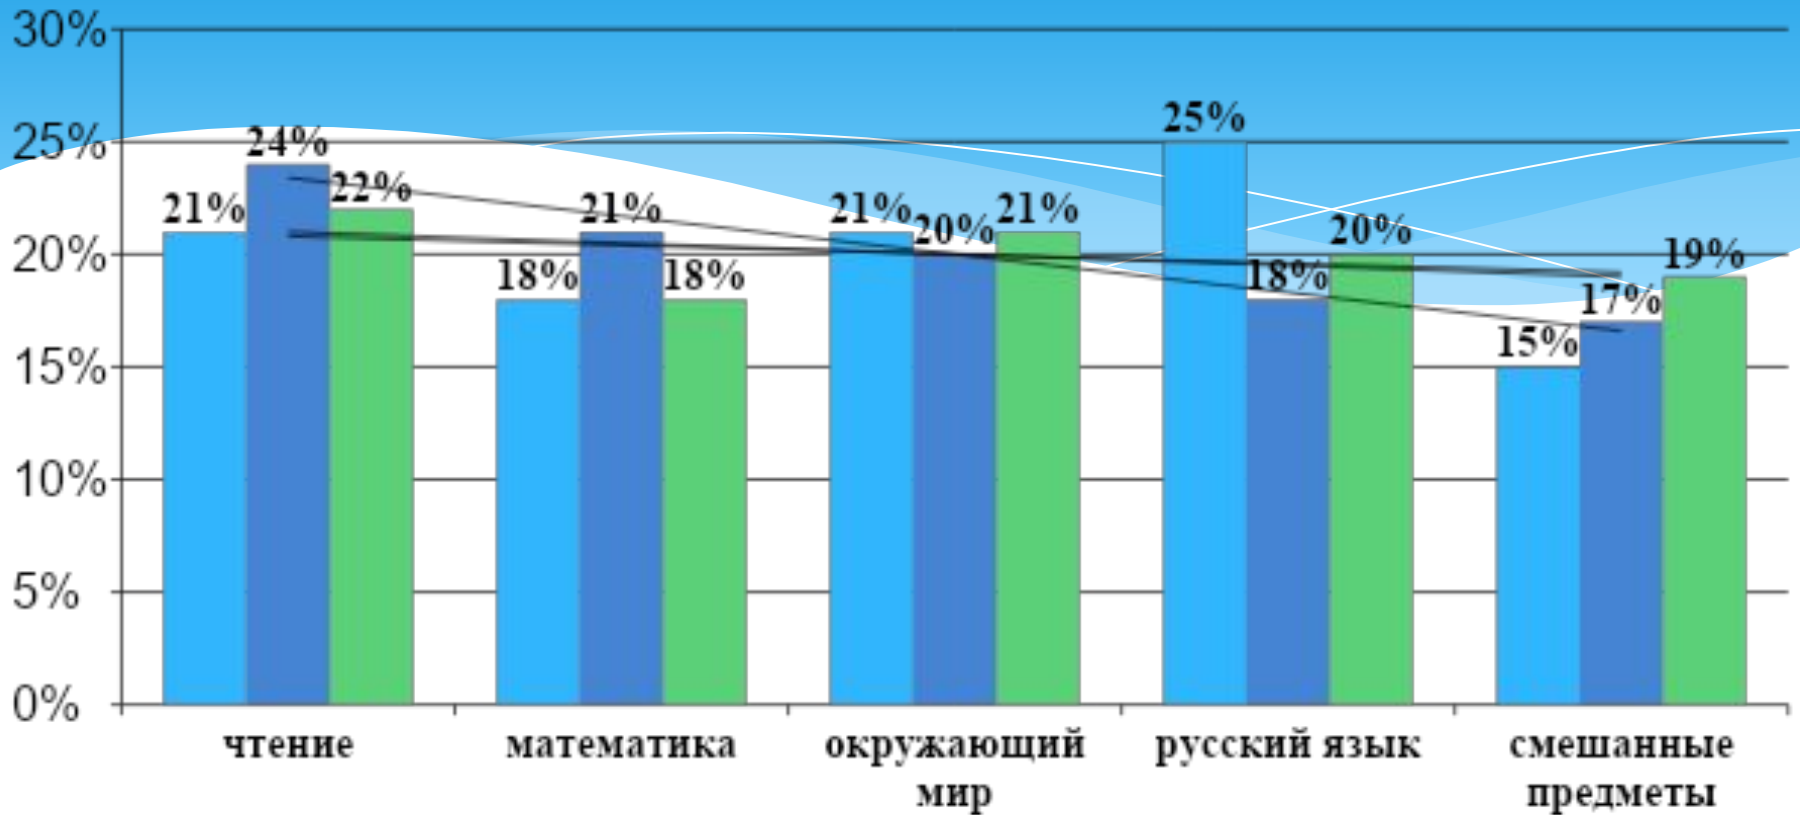

Сравнительная гистограмма мотива учебной деятельности обучающихся

Сравнительная гистограмма по результатам учебной мотивации.

Сравнительная гистограмма предпочтение учебным предметам

■ 2016-2017

■ 2017-2018

■ 2018-2019

— Linear(2016-2017)

— Linear(2017-2018)

Сравнительная гистограмма психологического климата в коллективе