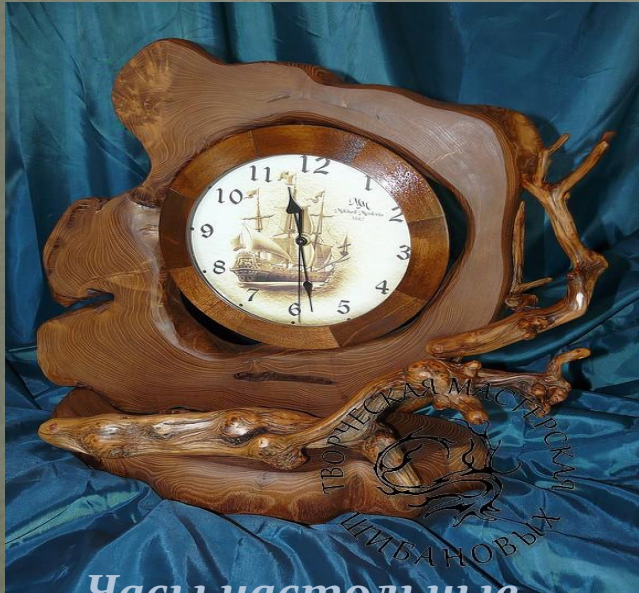

Часы настольные
Д 500,Ш 500